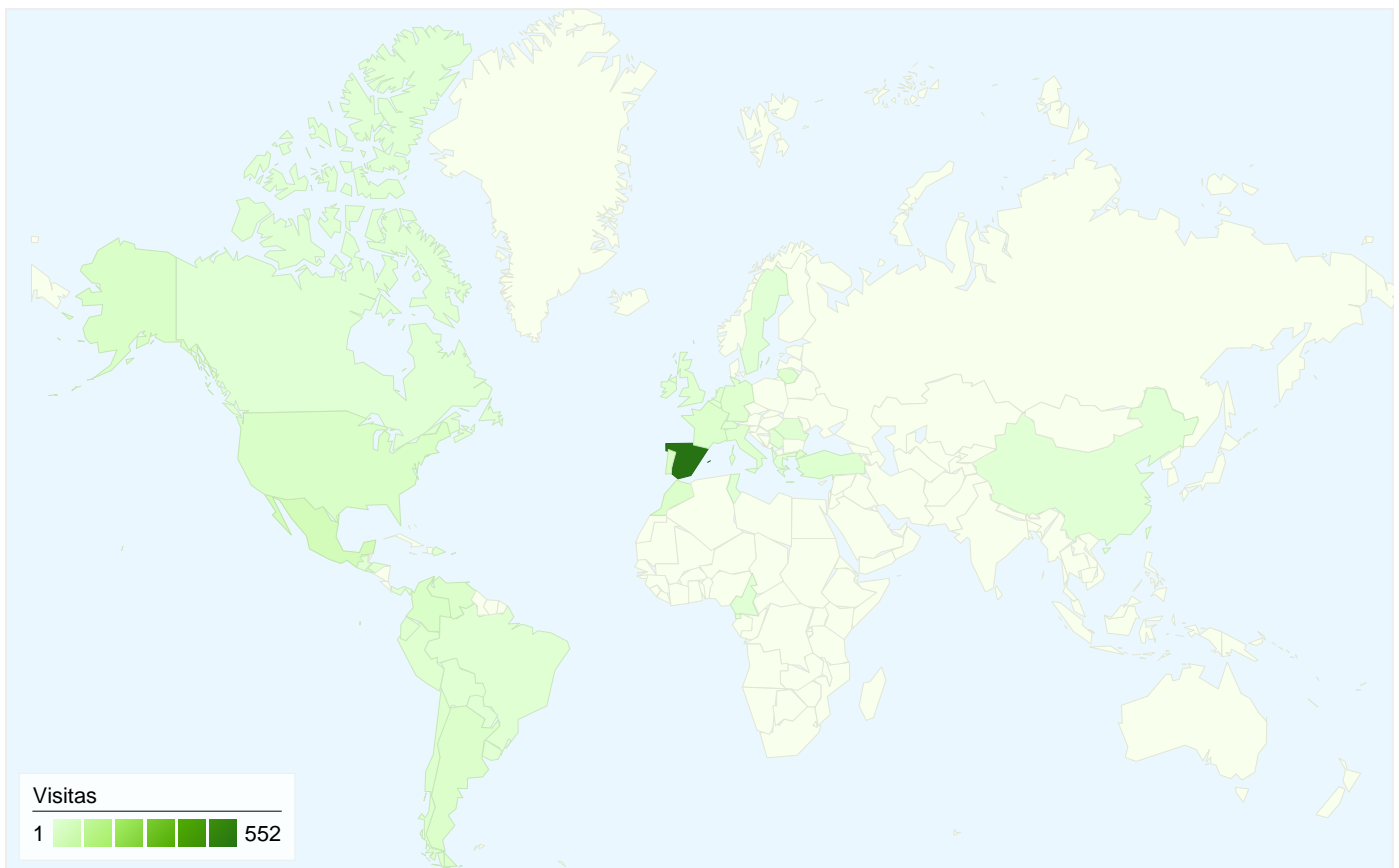

Usuarios del sitio web
806

Gráfico de visitas por ubicación

Visión general de las fuentes de tráfico

- Motores de búsqueda**
634,00 (75,30%)
- Sitios web de referencia**
172,00 (20,43%)
- Tráfico directo**
36,00 (4,28%)

Todas las fuentes de tráfico han enviado un total de 842 visitas.

Fuentes de tráfico principales

Fuentes	Visitas	Porcentaje de visitas	Palabras clave	Visitas	Porcentaje de visitas
google (organic)	506	60,10%	roehlig	9	1,42%
search (organic)	90	10,69%	transporte de vehiculos	7	1,10%
paginasamarillas.es (referral)	83	9,86%	roehlig españa	5	0,79%
(direct) ((none))	36	4,28%	transporte de coches	4	0,63%
ask (organic)	33	3,92%	transporte maritimo	4	0,63%

1 - 10 de 601

842 visitas de 45 países/territorios

Uso del sitio

País/territorio	Visitas	Páginas/visita	Promedio de tiempo en el sitio	Porcentaje de visitas nuevas	Porcentaje de rebote
Visitas 842 Porcentaje del total del sitio: 100,00%					
Páginas/visita 2,32 Promedio del sitio: 2,32 (0,00%)					
Promedio de tiempo en el sitio 00:01:59 Promedio del sitio: 00:01:59 (0,00%)					
Porcentaje de visitas nuevas 90,86% Promedio del sitio: 90,97% (-0,13%)					
Porcentaje de rebote 56,41% Promedio del sitio: 56,41% (0,00%)					
Spain	552	2,53	00:02:10	90,04%	50,18%
Mexico	44	1,98	00:01:48	95,45%	70,45%
United States	21	2,52	00:02:53	100,00%	47,62%
Colombia	21	2,71	00:02:31	95,24%	61,90%
Portugal	19	2,00	00:00:50	100,00%	63,16%
Morocco	18	2,72	00:01:54	100,00%	44,44%
Argentina	16	1,44	00:00:22	100,00%	81,25%
Venezuela	16	1,56	00:00:39	100,00%	75,00%
France	12	2,08	00:01:03	91,67%	66,67%
Chile	12	1,42	00:00:34	83,33%	83,33%