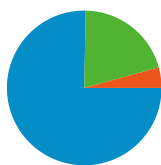

Uso del sitio

842 Visitas

56,41% Porcentaje de rebote

1.957 Páginas vistas

00:01:59 Promedio de tiempo en el sitio

2,32 Páginas/visita

90,97% Porcentaje de visitas nuevas

Visión general de usuarios

Usuarios del sitio web
806

Gráfico de visitas por ubicación

Visión general de las fuentes de tráfico

- Motores de búsqueda**
634,00 (75,30%)
- Sitios web de referencia**
172,00 (20,43%)
- Tráfico directo**
36,00 (4,28%)

Todas las fuentes de tráfico han enviado un total de 842 visitas.

Fuentes de tráfico principales

Fuentes	Visitas	Porcentaje de visitas	Palabras clave	Visitas	Porcentaje de visitas
google (organic)	506	60,10%	roehlig	9	1,42%
search (organic)	90	10,69%	transporte de vehiculos	7	1,10%
paginasamarillas.es (referral)	83	9,86%	roehlig españa	5	0,79%
(direct) ((none))	36	4,28%	transporte de coches	4	0,63%
ask (organic)	33	3,92%	transporte maritimo	4	0,63%

1 - 10 de 601

842 visitas de 45 países/territorios

Uso del sitio

País/territorio	Visitas	Páginas/visita	Promedio de tiempo en el sitio	Porcentaje de visitas nuevas	Porcentaje de rebote
Visitas 842 Porcentaje del total del sitio: 100,00%					
Páginas/visita 2,32 Promedio del sitio: 2,32 (0,00%)					
Promedio de tiempo en el sitio 00:01:59 Promedio del sitio: 00:01:59 (0,00%)					
Porcentaje de visitas nuevas 90,86% Promedio del sitio: 90,97% (-0,13%)					
Porcentaje de rebote 56,41% Promedio del sitio: 56,41% (0,00%)					
Spain	552	2,53	00:02:10	90,04%	50,18%
Mexico	44	1,98	00:01:48	95,45%	70,45%
United States	21	2,52	00:02:53	100,00%	47,62%
Colombia	21	2,71	00:02:31	95,24%	61,90%
Portugal	19	2,00	00:00:50	100,00%	63,16%
Morocco	18	2,72	00:01:54	100,00%	44,44%
Argentina	16	1,44	00:00:22	100,00%	81,25%
Venezuela	16	1,56	00:00:39	100,00%	75,00%
France	12	2,08	00:01:03	91,67%	66,67%
Chile	12	1,42	00:00:34	83,33%	83,33%