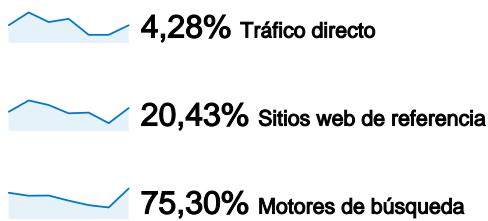

Fuentes de tráfico principales

Fuentes	Visitas	Porcentaje de visitas	Palabras clave	Visitas	Porcentaje de visitas
google (organic)	506	60,10%	roehlig	9	1,42%
search (organic)	90	10,69%	transporte de vehiculos	7	1,10%
paginasamarillas.es (referral)	83	9,86%	roehlig españa	5	0,79%
(direct) ((none))	36	4,28%	transporte de coches	4	0,63%
ask (organic)	33	3,92%	transporte maritimo	4	0,63%