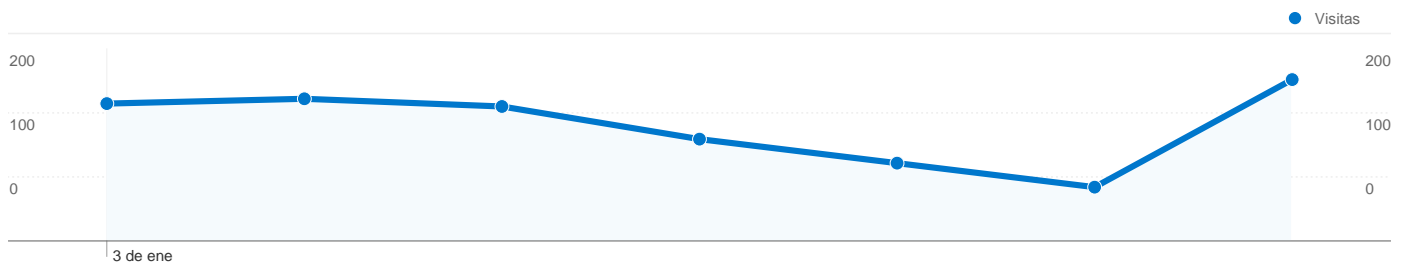

Todas las fuentes de tráfico han enviado un total de 842 visitas.