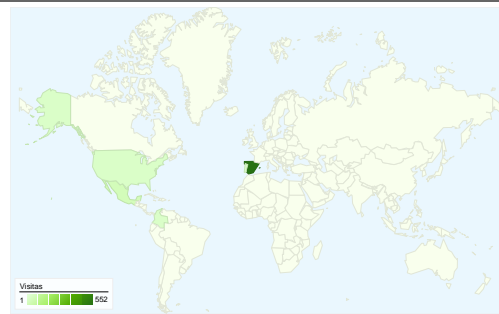

Uso del sitio

842 Visitas

56,41% Porcentaje de rebote

1.957 Páginas vistas

00:01:59 Promedio de tiempo en el sitio

2,32 Páginas/visita

90,97% Porcentaje de visitas nuevas

Visión general de usuarios

Usuarios del sitio web
806

Gráfico de visitas por ubicación

Visión general de las fuentes de tráfico

- Motores de búsqueda**
634,00 (75,30%)
- Sitios web de referencia**
172,00 (20,43%)
- Tráfico directo**
36,00 (4,28%)

1 - 10 de 601

842 visitas de 45 países/territorios

Uso del sitio

País/territorio	Visitas	Páginas/visita	Promedio de tiempo en el sitio	Porcentaje de visitas nuevas	Porcentaje de rebote
Visitas 842 Porcentaje del total del sitio: 100,00%					
Páginas/visita 2,32 Promedio del sitio: 2,32 (0,00%)					
Promedio de tiempo en el sitio 00:01:59 Promedio del sitio: 00:01:59 (0,00%)					
Porcentaje de visitas nuevas 90,86% Promedio del sitio: 90,97% (-0,13%)					
Porcentaje de rebote 56,41% Promedio del sitio: 56,41% (0,00%)					
Spain	552	2,53	00:02:10	90,04%	50,18%
Mexico	44	1,98	00:01:48	95,45%	70,45%
United States	21	2,52	00:02:53	100,00%	47,62%
Colombia	21	2,71	00:02:31	95,24%	61,90%
Portugal	19	2,00	00:00:50	100,00%	63,16%
Morocco	18	2,72	00:01:54	100,00%	44,44%
Argentina	16	1,44	00:00:22	100,00%	81,25%
Venezuela	16	1,56	00:00:39	100,00%	75,00%
France	12	2,08	00:01:03	91,67%	66,67%
Chile	12	1,42	00:00:34	83,33%	83,33%

Las páginas de este sitio se han visitado un total de 1.957 veces.

1.957 Páginas vistas

1.397 Visitas únicas

56,41% Porcentaje de rebote

Contenido principal

Páginas	Páginas vistas	Porcentaje de páginas vistas
/	628	32,09%
/transporte-de-vehiculos/	541	27,64%
/contacto/	225	11,50%
/transporte-internacional-y-nacional-de-mercancias/	145	7,41%
/transporte-de-yates-y-embarcaciones/	103	5,26%