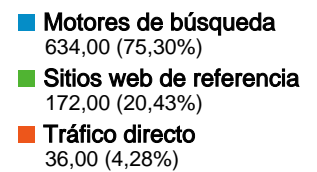

Fuentes de tráfico principales

Fuentes	Visitas	Porcentaje de visitas	Palabras clave	Visitas	Porcentaje de visitas
google (organic)	506	60,10%	roehlig	9	1,42%
search (organic)	90	10,69%	transporte de vehiculos	7	1,10%
paginasamarillas.es (referral)	83	9,86%	roehlig españa	5	0,79%
(direct) ((none))	36	4,28%	transporte de coches	4	0,63%
ask (organic)	33	3,92%	transporte maritimo	4	0,63%