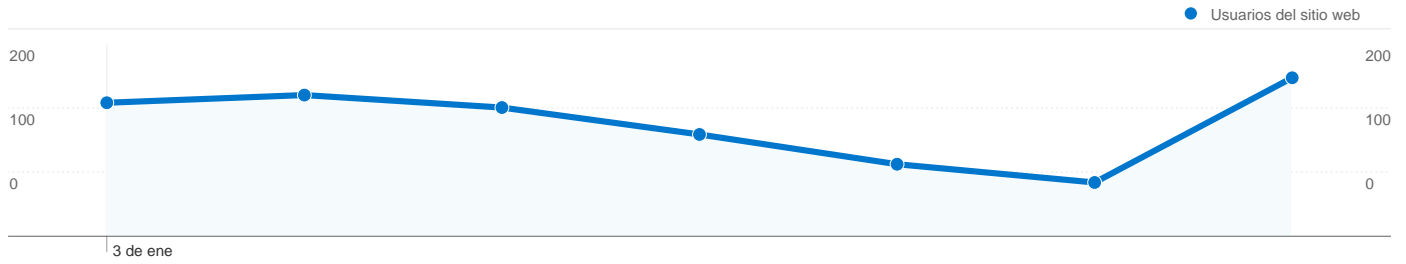

806 usuarios han visitado este sitio.

842 Visitas

806 Usuario único absoluto

1.957 Páginas vistas

2,32 Promedio de páginas vistas

00:01:59 Tiempo en el sitio

56,41% Porcentaje de rebote

90,97% Nuevas visitas

Perfil técnico

Navegador	Visitas	Porcentaje de visitas	Velocidad de conexión	Visitas	Porcentaje de visitas
Internet Explorer	632	75,06%	DSL	361	42,87%
Firefox	196	23,28%	Unknown	345	40,97%
Safari	8	0,95%	Cable	113	13,42%
Opera	5	0,59%	T1	14	1,66%
BlackBerry9000	1	0,12%	Dialup	9	1,07%