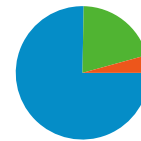

Fuentes de tráfico principales

Fuentes	Visitas	Porcentaje de visitas	Palabras clave	Visitas	Porcentaje de visitas
google (organic)	506	60,10%	roehlig	9	1,42%
search (organic)	90	10,69%	transporte de vehiculos	7	1,10%
paginasamarillas.es (referral)	83	9,86%	roehlig españa	5	0,79%
(direct) ((none))	36	4,28%	transporte de coches	4	0,63%
ask (organic)	33	3,92%	transporte maritimo	4	0,63%