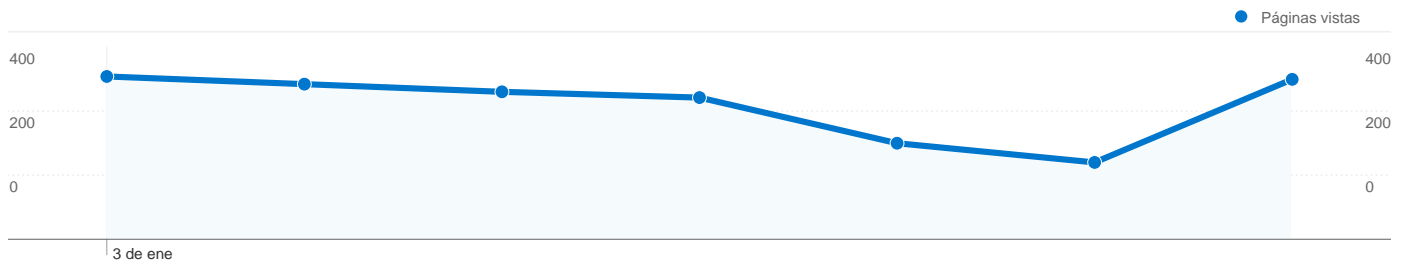

La búsqueda ha enviado 634 total visitas a través de 601 palabras clave.

Uso del sitio

Palabra clave	Visitas	Páginas/visita	Promedio de tiempo en el sitio	Porcentaje de visitas nuevas	Porcentaje de rebote
Visitas 634 Porcentaje del total del sitio: 75,30%	Páginas/visita 2,20 Promedio del sitio: 2,32 (-5,33%)	Promedio de tiempo en el sitio 00:01:50 Promedio del sitio: 00:01:59 (-7,33%)	Porcentaje de visitas nuevas 91,80% Promedio del sitio: 90,97% (0,91%)	Porcentaje de rebote 58,83% Promedio del sitio: 56,41% (4,29%)	
roehlig	9	4,22	00:02:59	66,67%	33,33%
transporte de vehiculos	7	1,29	00:00:16	100,00%	71,43%
roehlig españa	5	2,40	00:02:32	40,00%	20,00%
transporte de coches	4	1,25	00:00:11	100,00%	75,00%
transporte maritimo	4	2,50	00:00:59	75,00%	50,00%
enviar coche a paraguay	3	1,67	00:05:50	33,33%	33,33%
juegos de camiones de carga	3	1,00	00:00:00	66,67%	100,00%
carrier supra 750 france	2	1,00	00:00:00	50,00%	100,00%
como llevar un coche a lugo	2	2,50	00:10:07	50,00%	50,00%
costo del transporte maritimo	2	1,50	00:01:03	50,00%	50,00%

1 - 10 de 601

842 visitas de 45 países/territorios

Uso del sitio

País/territorio	Visitas	Páginas/visita	Promedio de tiempo en el sitio	Porcentaje de visitas nuevas	Porcentaje de rebote
Visitas 842 Porcentaje del total del sitio: 100,00%					
Páginas/visita 2,32 Promedio del sitio: 2,32 (0,00%)					
Promedio de tiempo en el sitio 00:01:59 Promedio del sitio: 00:01:59 (0,00%)					
Porcentaje de visitas nuevas 90,86% Promedio del sitio: 90,97% (-0,13%)					
Porcentaje de rebote 56,41% Promedio del sitio: 56,41% (0,00%)					
Spain	552	2,53	00:02:10	90,04%	50,18%
Mexico	44	1,98	00:01:48	95,45%	70,45%
United States	21	2,52	00:02:53	100,00%	47,62%
Colombia	21	2,71	00:02:31	95,24%	61,90%
Portugal	19	2,00	00:00:50	100,00%	63,16%
Morocco	18	2,72	00:01:54	100,00%	44,44%
Argentina	16	1,44	00:00:22	100,00%	81,25%
Venezuela	16	1,56	00:00:39	100,00%	75,00%
France	12	2,08	00:01:03	91,67%	66,67%
Chile	12	1,42	00:00:34	83,33%	83,33%