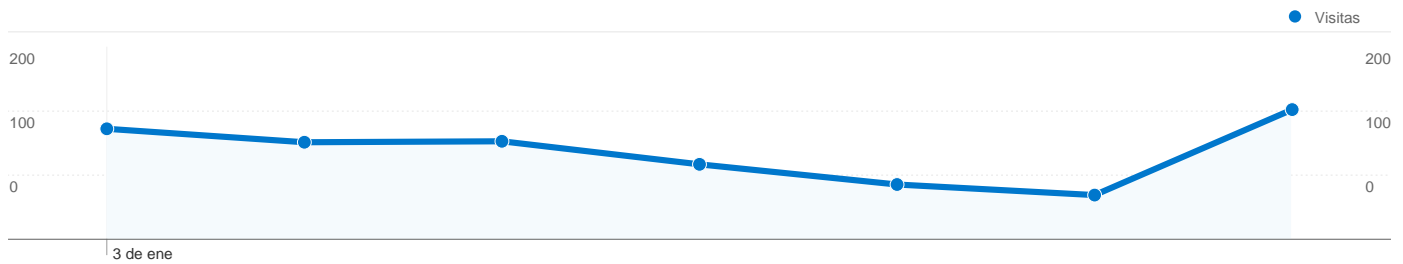

La búsqueda ha enviado 634 total visitas a través de 601 palabras clave.

Uso del sitio

Palabra clave	Visitas	Páginas/visita	Promedio de tiempo en el sitio	Porcentaje de visitas nuevas	Porcentaje de rebote
Visitas 634 Porcentaje del total del sitio: 75,30%	Páginas/visita 2,20 Promedio del sitio: 2,32 (-5,33%)	Promedio de tiempo en el sitio 00:01:50 Promedio del sitio: 00:01:59 (-7,33%)	Porcentaje de visitas nuevas 91,80% Promedio del sitio: 90,97% (0,91%)	Porcentaje de rebote 58,83% Promedio del sitio: 56,41% (4,29%)	
roehlig	9	4,22	00:02:59	66,67%	33,33%
transporte de vehiculos	7	1,29	00:00:16	100,00%	71,43%
roehlig españa	5	2,40	00:02:32	40,00%	20,00%
transporte de coches	4	1,25	00:00:11	100,00%	75,00%
transporte maritimo	4	2,50	00:00:59	75,00%	50,00%
enviar coche a paraguay	3	1,67	00:05:50	33,33%	33,33%
juegos de camiones de carga	3	1,00	00:00:00	66,67%	100,00%
carrier supra 750 france	2	1,00	00:00:00	50,00%	100,00%
como llevar un coche a lugo	2	2,50	00:10:07	50,00%	50,00%
costo del transporte maritimo	2	1,50	00:01:03	50,00%	50,00%

1 - 10 de 601