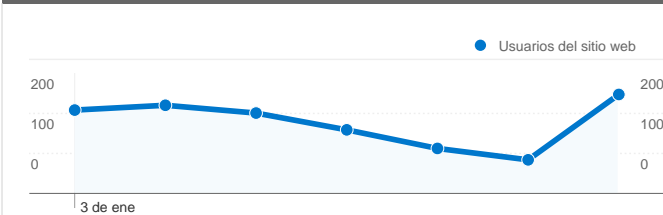

Uso del sitio

842 Visitas

56,41% Porcentaje de rebote

1.957 Páginas vistas

00:01:59 Promedio de tiempo en el sitio

2,32 Páginas/visita

90,97% Porcentaje de visitas nuevas

Visión general de usuarios

Usuarios del sitio web
806

Gráfico de visitas por ubicación

Visión general de las fuentes de tráfico

- Motores de búsqueda**
634,00 (75,30%)
- Sitios web de referencia**
172,00 (20,43%)
- Tráfico directo**
36,00 (4,28%)

842 Visitas

806 Usuario único absoluto

1.957 Páginas vistas

2,32 Promedio de páginas vistas

00:01:59 Tiempo en el sitio

56,41% Porcentaje de rebote

90,97% Nuevas visitas

Perfil técnico