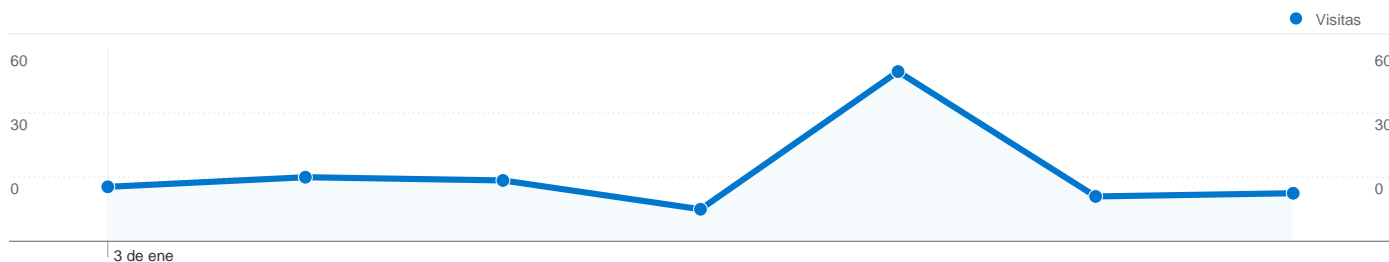

00:02:08 Tiempo en el sitio

53,75% Porcentaje de rebote

55,12% Nuevas visitas

Perfil técnico

Navegador	Visitas	Porcentaje de visitas	Velocidad de conexión	Visitas	Porcentaje de visitas
Internet Explorer	540	67,50%	DSL	492	61,50%
Firefox	109	13,63%	Unknown	228	28,50%
Safari	74	9,25%	Cable	57	7,12%
Chrome	72	9,00%	T1	17	2,12%
BlackBerry9700	2	0,25%	Dialup	6	0,75%

Visión general de las fuentes de tráfico

03/01/2011 - 09/01/2011

En comparación con: Sitio

Todas las fuentes de tráfico han enviado un total de 800 visitas.

21,88% Tráfico directo

18,50% Sitios web de referencia

Los sitios web de referencia han enviado 148 visitas a través de 36 fuentes.

Uso del sitio

Visitas	Páginas/visita	Promedio de tiempo en el sitio	Porcentaje de visitas nuevas	Porcentaje de rebote	
148 Porcentaje del total del sitio: 18,50%	3,46 Promedio del sitio: 3,92 (-11,72%)	00:01:52 Promedio del sitio: 00:02:08 (-12,29%)	92,57% Promedio del sitio: 55,12% (67,92%)	48,65% Promedio del sitio: 53,75% (-9,49%)	
Fuente	Visitas	Páginas/visita	Promedio de tiempo en el sitio	Porcentaje de visitas nuevas	Porcentaje de rebote
concursosyregalos.com	50	1,04	00:00:29	100,00%	96,00%
google.es	15	2,40	00:02:22	100,00%	53,33%
facebook.com	12	6,42	00:02:49	75,00%	16,67%
masella.com	11	5,36	00:01:56	90,91%	0,00%
puigcerda.cat	7	4,57	00:01:36	100,00%	28,57%
www20.gencat.cat	5	2,40	00:00:26	100,00%	60,00%
vegueries.com	4	11,25	00:03:16	100,00%	0,00%
vertientesaventura.com	4	11,25	00:13:28	75,00%	0,00%
ciclisme.cat	3	11,00	00:03:37	66,67%	0,00%
google.com	3	1,00	00:00:00	100,00%	100,00%