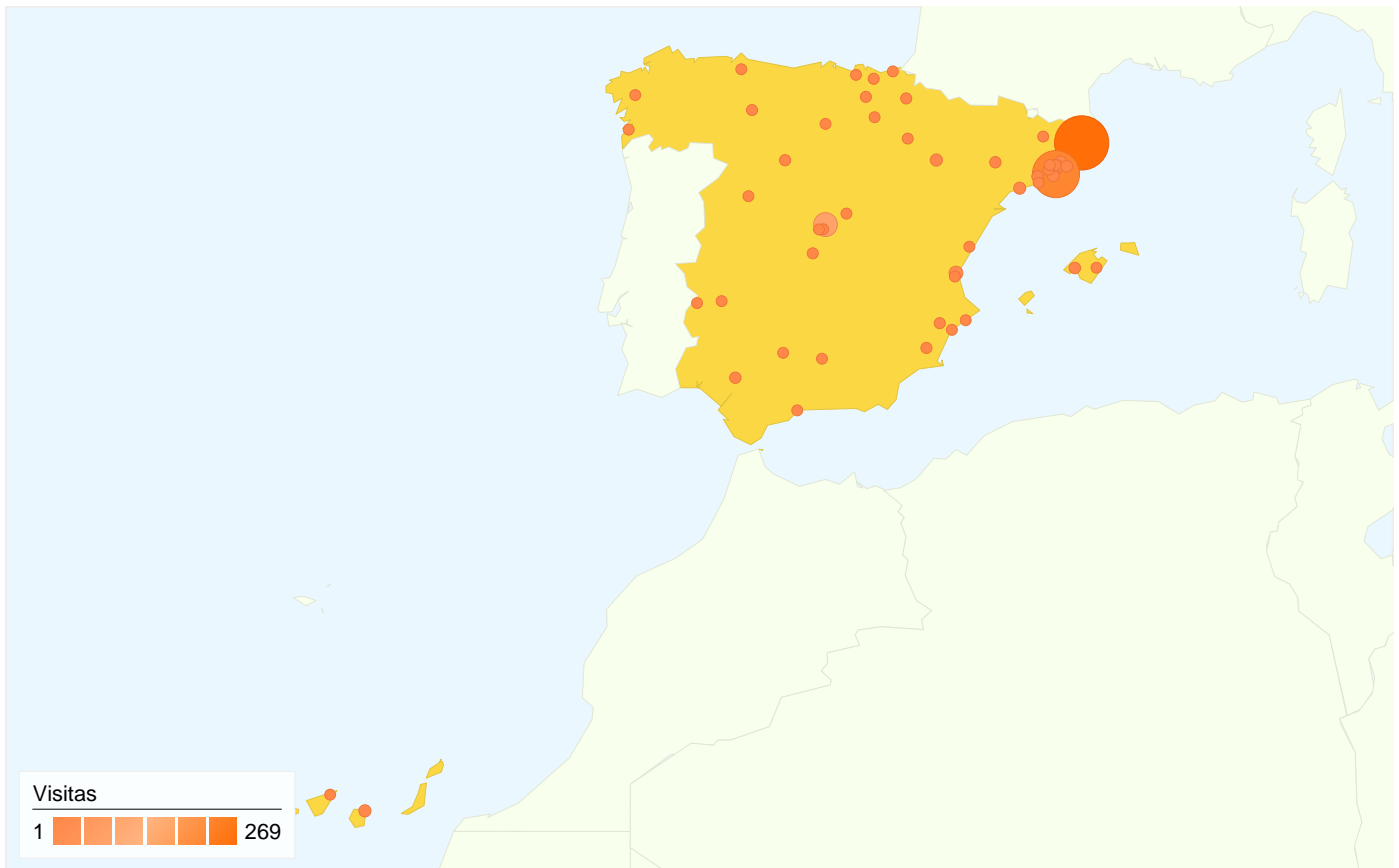

1 - 10 de 120

Este país/territorio ha enviado 762 visitas a través de 55 ciudades.

Uso del sitio

Visitas	Páginas/visita	Promedio de tiempo en el sitio	Porcentaje de visitas nuevas	Porcentaje de rebote	
762 Porcentaje del total del sitio: 95,25%	3,90 Promedio del sitio: 3,92 (-0,54%)	00:02:07 Promedio del sitio: 00:02:08 (-0,88%)	53,41% Promedio del sitio: 55,12% (-3,11%)	54,33% Promedio del sitio: 53,75% (1,08%)	
Ciudad	Visitas	Páginas/visita	Promedio de tiempo en el sitio	Porcentaje de visitas nuevas	Porcentaje de rebote
Gerona	269	1,87	00:01:45	14,50%	78,44%
Barcelona	225	4,74	00:02:01	68,44%	43,56%
Madrid	81	3,31	00:01:44	82,72%	54,32%
Valencia	19	10,89	00:03:18	84,21%	21,05%
Ripollet	16	4,38	00:02:22	68,75%	37,50%
Granollers	13	4,77	00:02:09	92,31%	30,77%
Mollet	12	8,33	00:02:05	50,00%	25,00%
Zaragoza	9	2,33	00:00:21	77,78%	55,56%
Sant Cugat Del Valles	9	4,78	00:02:02	77,78%	11,11%
Las Palmas de Gran Canaria	9	6,33	00:04:14	55,56%	11,11%

Gráfico de visitas por ubicación

En comparación con: Sitio

800 visitas de 18 países/territorios

Uso del sitio

País/territorio	Visitas	Páginas/visita	Promedio de tiempo en el sitio	Porcentaje de visitas nuevas	Porcentaje de rebote
Spain	762	3,90	00:02:07	53,41%	54,33%
United States	5	1,60	00:00:55	100,00%	80,00%
Germany	5	6,40	00:05:15	20,00%	20,00%
United Kingdom	5	9,40	00:04:36	100,00%	0,00%
Netherlands	4	7,00	00:02:43	75,00%	25,00%
France	4	3,50	00:00:26	100,00%	50,00%
Mexico	3	1,00	00:00:00	100,00%	100,00%
Uruguay	2	1,50	00:10:16	50,00%	50,00%
Slovakia	1	2,00	00:00:53	100,00%	0,00%
Portugal	1	11,00	00:02:24	100,00%	0,00%