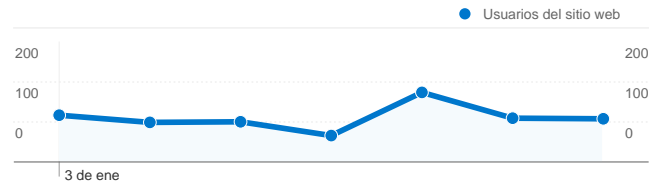

Visión general de usuarios