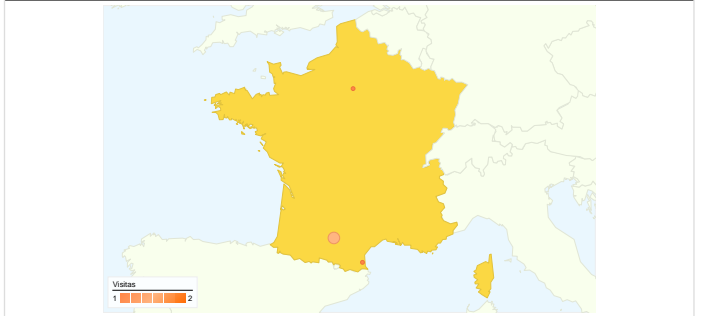

Información sobre el país/territorio: Spain

Visión general de usuarios

Usuarios del sitio web
490

Velocidades de conexión

Velocidad de conexión	Visitas	Porcentaje de visitas
DSL	492	61,50%
Unknown	228	28,50%
Cable	57	7,12%
T1	17	2,12%
Dialup	6	0,75%

Información sobre el país/territorio: France

Visión general de usuarios

En comparación con: Sitio

490 usuarios han visitado este sitio.

800 Visitas

490 Usuario único absoluto

3.135 Páginas vistas

3,92 Promedio de páginas vistas