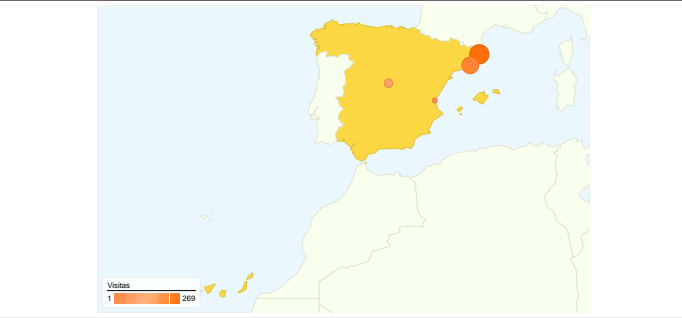

Motores de búsqueda

Fuente	Visitas	Porcentaje de visitas
google	467	97,90%
bing	4	0,84%
search	4	0,84%
yahoo	2	0,42%

Proveedores de servicios

Proveedor de servicios	Visitas	Porcentaje de visitas
telefonica de espana sau	414	51,75%
jazztel triple play services	34	4,25%
ya.com internet factory	25	3,12%
addresses ip for home clients	19	2,38%
telefonica de espana sau	14	1,75%

Información sobre el país/territorio: Spain