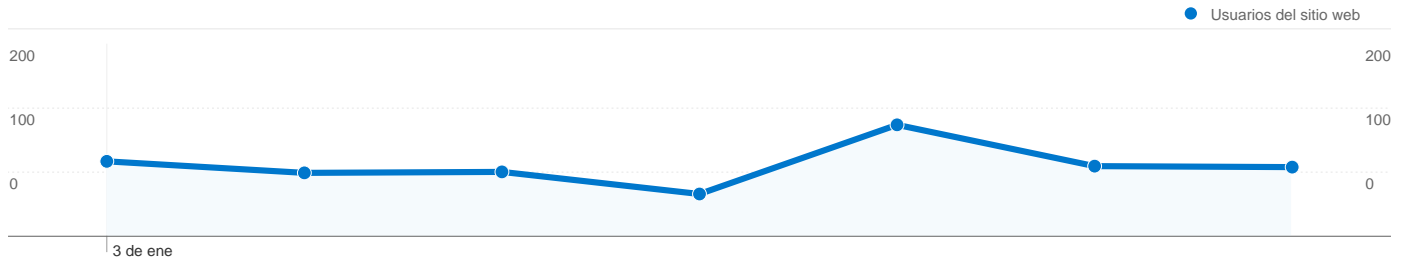

Información sobre el país/territorio: Spain

Visión general de usuarios

Usuarios del sitio web
490

Velocidades de conexión

Velocidad de conexión	Visitas	Porcentaje de visitas
DSL	492	61,50%
Unknown	228	28,50%
Cable	57	7,12%
T1	17	2,12%
Dialup	6	0,75%

Información sobre el país/territorio: France

Visión general de usuarios

En comparación con: Sitio

490 usuarios han visitado este sitio.

800 Visitas

490 Usuario único absoluto

3.135 Páginas vistas

3,92 Promedio de páginas vistas