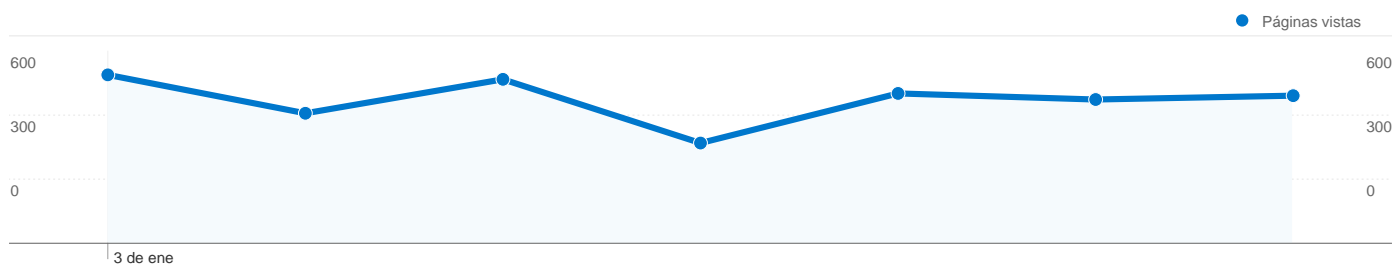

Gráfico de visitas por ubicación

En comparación con: Sitio

800 visitas de 18 países/territorios

Uso del sitio

País/territorio	Visitas	Páginas/visita	Promedio de tiempo en el sitio	Porcentaje de visitas nuevas	Porcentaje de rebote
Spain	762	3,90	00:02:07	53,41%	54,33%
United States	5	1,60	00:00:55	100,00%	80,00%
Germany	5	6,40	00:05:15	20,00%	20,00%
United Kingdom	5	9,40	00:04:36	100,00%	0,00%
Netherlands	4	7,00	00:02:43	75,00%	25,00%
France	4	3,50	00:00:26	100,00%	50,00%
Mexico	3	1,00	00:00:00	100,00%	100,00%
Uruguay	2	1,50	00:10:16	50,00%	50,00%
Slovakia	1	2,00	00:00:53	100,00%	0,00%
Portugal	1	11,00	00:02:24	100,00%	0,00%

Las páginas de este sitio se han visitado un total de 3.135 veces.

3.135 Páginas vistas

2.325 Visitas únicas

53,75% Porcentaje de rebote

Contenido principal

Páginas	Páginas vistas	Porcentaje de páginas vistas
/web_es/index.php	822	26,22%
/web_es/alojamiento_habitaciones.php	374	11,93%
/web_es/lacerdanya.php	153	4,88%
/web_es/campuscerdanya_nuestrosvalores_descubre.php	147	4,69%
/web_es/s1_vacaciones_familiares.php	97	3,09%

490 usuarios han visitado este sitio.

800 Visitas

490 Usuario único absoluto

3.135 Páginas vistas

3,92 Promedio de páginas vistas

00:02:08 Tiempo en el sitio

53,75% Porcentaje de rebote

55,12% Nuevas visitas