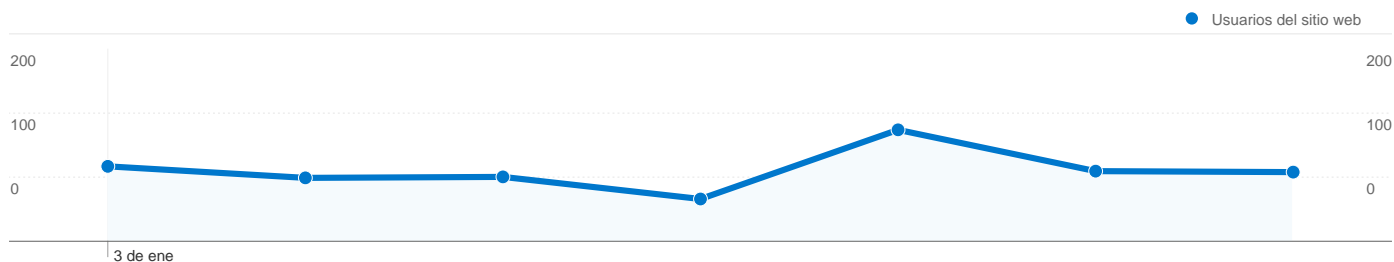

Las páginas de este sitio se han visitado un total de 3.135 veces.

3.135 Páginas vistas

2.325 Visitas únicas

53,75% Porcentaje de rebote

Contenido principal

Páginas	Páginas vistas	Porcentaje de páginas vistas
/web_es/index.php	822	26,22%
/web_es/alojamiento_habitaciones.php	374	11,93%
/web_es/lacerdanya.php	153	4,88%
/web_es/campuscerdanya_nuestrosvalores_descubre.php	147	4,69%
/web_es/s1_vacaciones_familiares.php	97	3,09%

Palabras clave

En comparación con: Sitio

La búsqueda ha enviado 477 total visitas a través de 150 palabras clave.

Uso del sitio

Visitas	Páginas/visita	Promedio de tiempo en el sitio	Porcentaje de visitas nuevas	Porcentaje de rebote	
477 Porcentaje del total del sitio: 59,62%	4,60 Promedio del sitio: 3,92 (17,32%)	00:02:46 Promedio del sitio: 00:02:08 (29,41%)	49,27% Promedio del sitio: 55,12% (-10,63%)	48,01% Promedio del sitio: 53,75% (-10,68%)	
Palabra clave	Visitas	Páginas/visita	Promedio de tiempo en el sitio	Porcentaje de visitas nuevas	Porcentaje de rebote
campus cerdanya	214	3,29	00:03:03	23,83%	58,88%
campus puigcerda	39	1,64	00:00:15	10,26%	92,31%
campus cerdanya resort	12	4,50	00:02:00	75,00%	16,67%
cerdanya resort	9	1,78	00:02:39	100,00%	55,56%
hotel campus cerdanya	8	9,62	00:02:36	75,00%	12,50%
hotel puigcerda	8	2,75	00:00:43	100,00%	37,50%
campus cerdanya puigcerdà	5	3,60	00:04:27	40,00%	20,00%
albergue campus cerdanya resort albergue	4	6,75	00:03:35	25,00%	50,00%
albergue puigcerda	4	7,00	00:01:36	50,00%	0,00%
alojamiento puigcerda	4	2,25	00:01:04	100,00%	25,00%

490 usuarios han visitado este sitio.

800 Visitas

490 Usuario único absoluto

3.135 Páginas vistas

3,92 Promedio de páginas vistas

00:02:08 Tiempo en el sitio

53,75% Porcentaje de rebote

55,12% Nuevas visitas