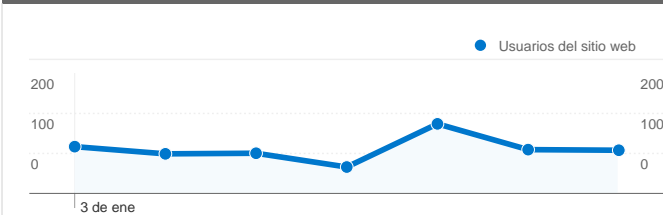

Uso del sitio

800 Visitas

53,75% Porcentaje de rebote

3.135 Páginas vistas

00:02:08 Promedio de tiempo en el sitio

3,92 Páginas/visita

55,12% Porcentaje de visitas nuevas

Visión general de usuarios

Usuarios del sitio web
490

Gráfico de visitas por ubicación

Visión general de las fuentes de tráfico

- Motores de búsqueda
477,00 (59,62%)
- Tráfico directo
175,00 (21,88%)
- Sitios web de referencia
148,00 (18,50%)