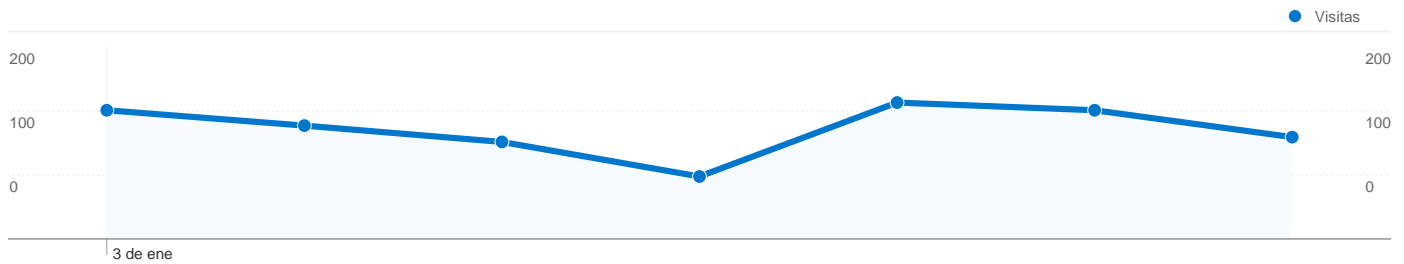

Información sobre el país/territorio: France

Visión general de usuarios

En comparación con: Sitio

490 usuarios han visitado este sitio.

800 Visitas

490 Usuario único absoluto

3.135 Páginas vistas

3,92 Promedio de páginas vistas

00:02:08 Tiempo en el sitio

53,75% Porcentaje de rebote

55,12% Nuevas visitas

Perfil técnico

Navegador	Visitas	Porcentaje de visitas	Velocidad de conexión	Visitas	Porcentaje de visitas
Internet Explorer	540	67,50%	DSL	492	61,50%
Firefox	109	13,63%	Unknown	228	28,50%
Safari	74	9,25%	Cable	57	7,12%
Chrome	72	9,00%	T1	17	2,12%
BlackBerry9700	2	0,25%	Dialup	6	0,75%

Visión general de las fuentes de tráfico

03/01/2011 - 09/01/2011

En comparación con: Sitio

Todas las fuentes de tráfico han enviado un total de 800 visitas.

21,88% Tráfico directo

18,50% Sitios web de referencia