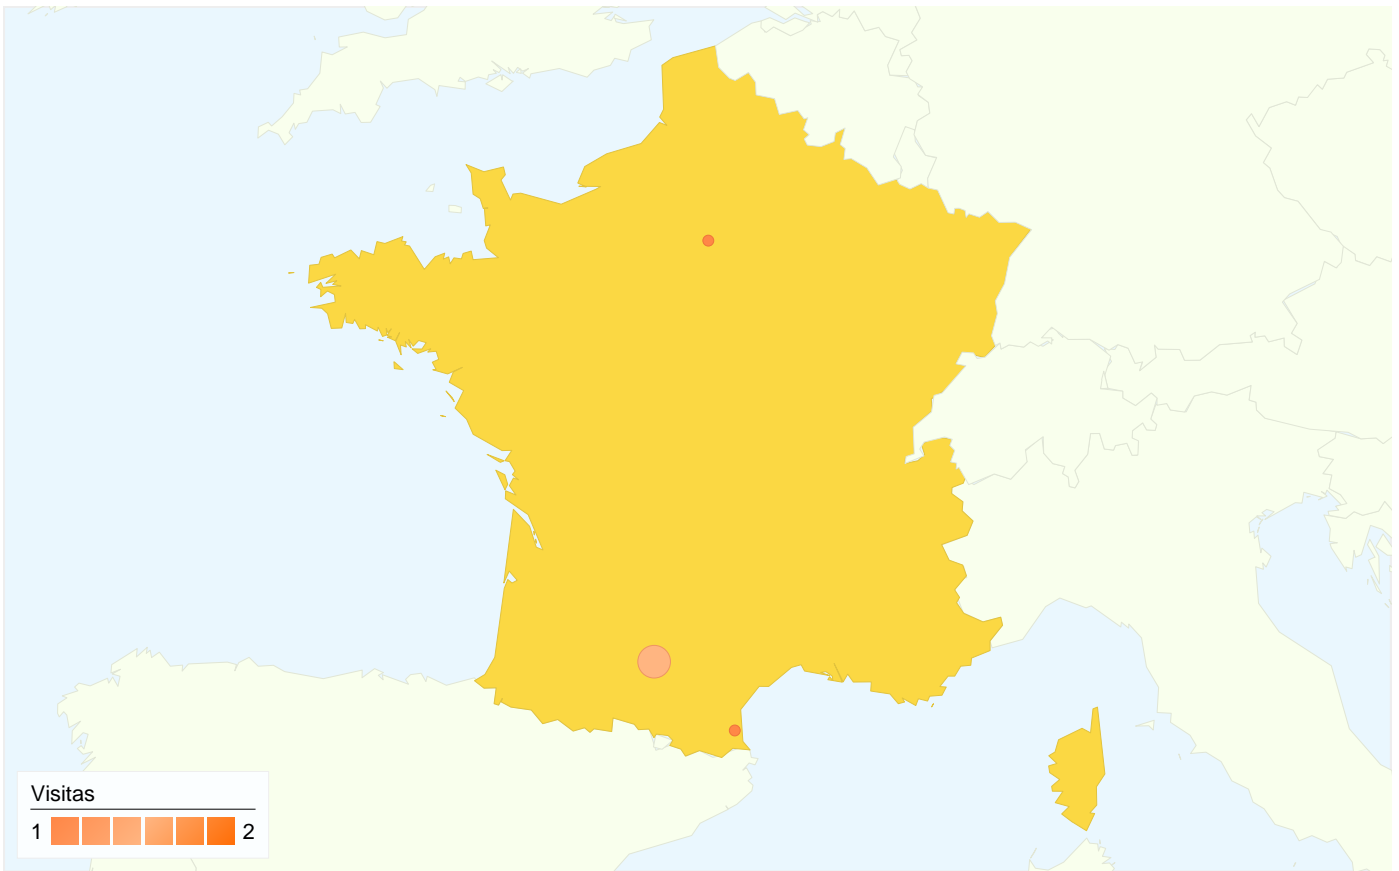

Este país/territorio ha enviado 4 visitas a través de 3 ciudades.

Uso del sitio

Visitas 4 Porcentaje del total del sitio: 0,50%	Páginas/visita 3,50 Promedio del sitio: 3,92 (-10,69%)	Promedio de tiempo en el sitio 00:00:26 Promedio del sitio: 00:02:08 (-80,08%)	Porcentaje de visitas nuevas 100,00% Promedio del sitio: 55,12% (81,41%)	Porcentaje de rebote 50,00% Promedio del sitio: 53,75% (-6,98%)	
Ciudad	Visitas	Páginas/visita	Promedio de tiempo en el sitio	Porcentaje de visitas nuevas	Porcentaje de rebote
Toulouse	2	5,00	00:00:37	100,00%	50,00%
Saint-Mande	1	1,00	00:00:00	100,00%	100,00%
Perpignan	1	3,00	00:00:29	100,00%	0,00%