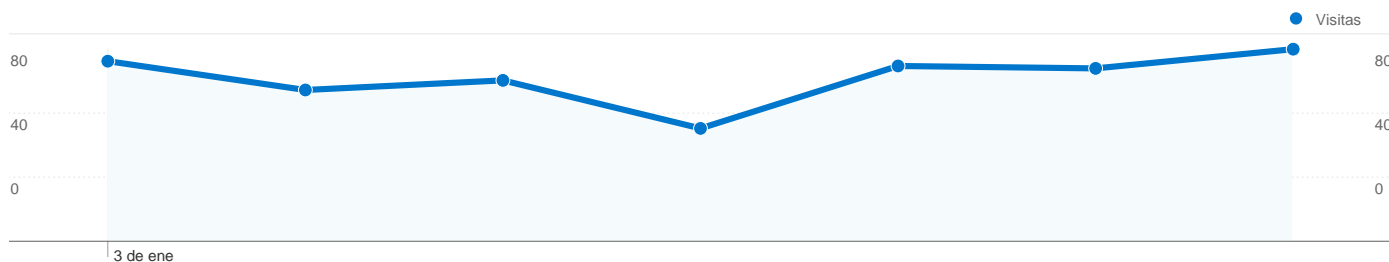

Visión general de las fuentes de tráfico

03/01/2011 - 09/01/2011

En comparación con: Sitio

Todas las fuentes de tráfico han enviado un total de 800 visitas.

21,88% Tráfico directo

18,50% Sitios web de referencia

59,62% Motores de búsqueda

- Motores de búsqueda
477,00 (59,62%)
- Tráfico directo
175,00 (21,88%)
- Sitios web de referencia
148,00 (18,50%)

Fuentes de tráfico principales

Fuentes	Visitas	Porcentaje de visitas	Palabras clave	Visitas	Porcentaje de visitas
google (organic)	467	58,38%	campus cerdanya	214	44,86%
(direct) ((none))	175	21,88%	campus puigcerda	39	8,18%
concursostryregalos.com	50	6,25%	campus cerdanya resort	12	2,52%
google.es (referral)	15	1,88%	cerdanya resort	9	1,89%
facebook.com (referral)	12	1,50%	hotel campus cerdanya	8	1,68%

Los sitios web de referencia han enviado 148 visitas a través de 36 fuentes.

Uso del sitio

Visitas	Páginas/visita	Promedio de tiempo en el sitio	Porcentaje de visitas nuevas	Porcentaje de rebote	
148 Porcentaje del total del sitio: 18,50%	3,46 Promedio del sitio: 3,92 (-11,72%)	00:01:52 Promedio del sitio: 00:02:08 (-12,29%)	92,57% Promedio del sitio: 55,12% (67,92%)	48,65% Promedio del sitio: 53,75% (-9,49%)	
Fuente	Visitas	Páginas/visita	Promedio de tiempo en el sitio	Porcentaje de visitas nuevas	Porcentaje de rebote
concursosyregalos.com	50	1,04	00:00:29	100,00%	96,00%
google.es	15	2,40	00:02:22	100,00%	53,33%
facebook.com	12	6,42	00:02:49	75,00%	16,67%
masella.com	11	5,36	00:01:56	90,91%	0,00%
puigcerda.cat	7	4,57	00:01:36	100,00%	28,57%
www20.gencat.cat	5	2,40	00:00:26	100,00%	60,00%
vegueries.com	4	11,25	00:03:16	100,00%	0,00%
vertientesaventura.com	4	11,25	00:13:28	75,00%	0,00%
ciclisme.cat	3	11,00	00:03:37	66,67%	0,00%
google.com	3	1,00	00:00:00	100,00%	100,00%