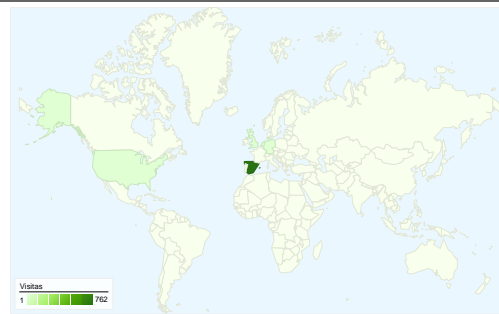

Uso del sitio

800 Visitas

53,75% Porcentaje de rebote

3.135 Páginas vistas

00:02:08 Promedio de tiempo en el sitio

3,92 Páginas/visita

55,12% Porcentaje de visitas nuevas

Visión general de usuarios

Usuarios del sitio web
490

Gráfico de visitas por ubicación

Visión general de las fuentes de tráfico

- Motores de búsqueda
477,00 (59,62%)
- Tráfico directo
175,00 (21,88%)
- Sitios web de referencia
148,00 (18,50%)

Gráfico de visitas por ubicación

En comparación con: Sitio

800 visitas de 18 países/territorios

Uso del sitio

País/territorio	Visitas	Páginas/visita	Promedio de tiempo en el sitio	Porcentaje de visitas nuevas	Porcentaje de rebote
Spain	762	3,90	00:02:07	53,41%	54,33%
United States	5	1,60	00:00:55	100,00%	80,00%
Germany	5	6,40	00:05:15	20,00%	20,00%
United Kingdom	5	9,40	00:04:36	100,00%	0,00%
Netherlands	4	7,00	00:02:43	75,00%	25,00%
France	4	3,50	00:00:26	100,00%	50,00%
Mexico	3	1,00	00:00:00	100,00%	100,00%
Uruguay	2	1,50	00:10:16	50,00%	50,00%
Slovakia	1	2,00	00:00:53	100,00%	0,00%
Portugal	1	11,00	00:02:24	100,00%	0,00%