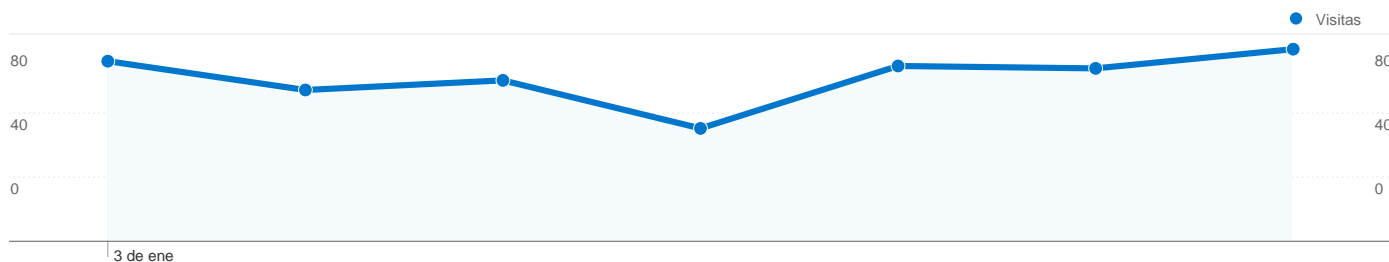

Palabras clave

En comparación con: Sitio

La búsqueda ha enviado 477 total visitas a través de 150 palabras clave.

Uso del sitio

Visitas	Páginas/visita	Promedio de tiempo en el sitio	Porcentaje de visitas nuevas	Porcentaje de rebote	
477 Porcentaje del total del sitio: 59,62%	4,60 Promedio del sitio: 3,92 (17,32%)	00:02:46 Promedio del sitio: 00:02:08 (29,41%)	49,27% Promedio del sitio: 55,12% (-10,63%)	48,01% Promedio del sitio: 53,75% (-10,68%)	
Palabra clave	Visitas	Páginas/visita	Promedio de tiempo en el sitio	Porcentaje de visitas nuevas	Porcentaje de rebote
campus cerdanya	214	3,29	00:03:03	23,83%	58,88%
campus puigcerda	39	1,64	00:00:15	10,26%	92,31%
campus cerdanya resort	12	4,50	00:02:00	75,00%	16,67%
cerdanya resort	9	1,78	00:02:39	100,00%	55,56%
hotel campus cerdanya	8	9,62	00:02:36	75,00%	12,50%
hotel puigcerda	8	2,75	00:00:43	100,00%	37,50%
campus cerdanya puigcerdà	5	3,60	00:04:27	40,00%	20,00%
albergue campus cerdanya resort albergue	4	6,75	00:03:35	25,00%	50,00%
albergue puigcerda	4	7,00	00:01:36	50,00%	0,00%
alojamiento puigcerda	4	2,25	00:01:04	100,00%	25,00%