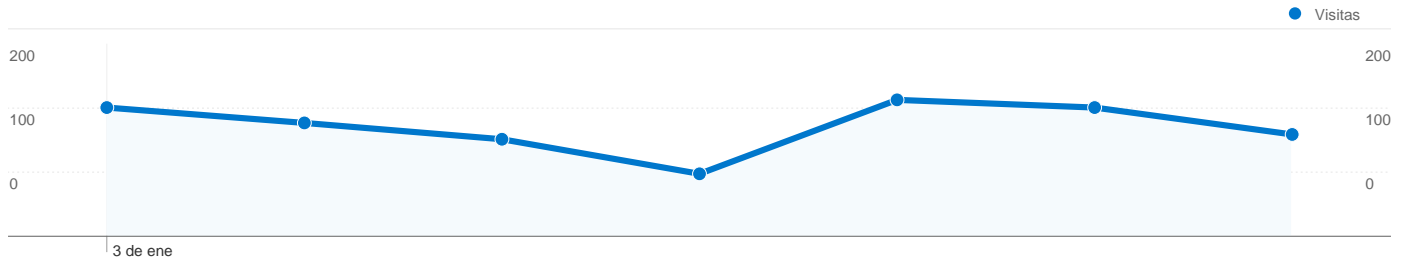

Proveedores de servicios

En comparación con: Sitio

800 visitas de 120 proveedores de servicios

Uso del sitio

Proveedor de servicios	Visitas	Páginas/visita	Promedio de tiempo en el sitio	Porcentaje de visitas nuevas	Porcentaje de rebote
Visitas 800 Porcentaje del total del sitio: 100,00%					
Páginas/visita 3,92 Promedio del sitio: 3,92 (0,00%)					
Promedio de tiempo en el sitio 00:02:08 Promedio del sitio: 00:02:08 (0,00%)					
Porcentaje de visitas nuevas 54,87% Promedio del sitio: 55,12% (-0,45%)					
Porcentaje de rebote 53,75% Promedio del sitio: 53,75% (0,00%)					
telefonica de espana sau	414	2,43	00:01:40	30,19%	69,81%
jazztel triple play services	34	7,18	00:05:39	73,53%	26,47%
ya.com internet factory	25	5,64	00:02:19	76,00%	20,00%
addresses ip for home clients	19	5,16	00:02:52	84,21%	36,84%
telefonica de espana sau (ncc#2007050901)	14	6,29	00:01:13	85,71%	28,57%
telefonica de espana sau (ncc#2008052974)	14	8,64	00:04:12	71,43%	21,43%
unknown	14	7,29	00:01:45	42,86%	28,57%
comunitel global s.a.	13	2,92	00:00:56	92,31%	38,46%
telefonica de espana sau (ncc#2007091101)	12	4,75	00:02:59	83,33%	50,00%
telefonica de espana sau (ncc#2007122334)	12	2,67	00:00:33	91,67%	66,67%

1 - 10 de 120