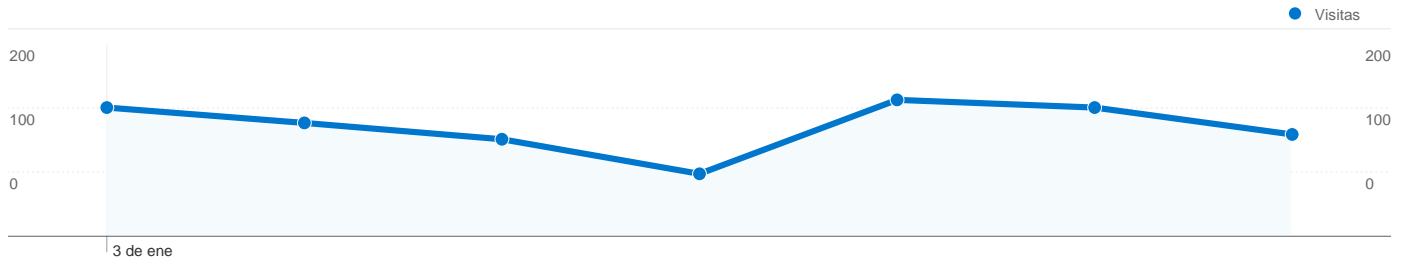

Velocidades de conexión

En comparación con: Sitio

800 visitas han usado 5 velocidades de conexión.

Uso del sitio

Visitas 800 Porcentaje del total del sitio: 100,00%	Páginas/visita 3,92 Promedio del sitio: 3,92 (0,00%)	Promedio de tiempo en el sitio 00:02:08 Promedio del sitio: 00:02:08 (0,00%)	Porcentaje de visitas nuevas 54,87% Promedio del sitio: 55,12% (-0,45%)	Porcentaje de rebote 53,75% Promedio del sitio: 53,75% (0,00%)	
Velocidad de conexión	Visitas	Páginas/visita	Promedio de tiempo en el sitio	Porcentaje de visitas nuevas	Porcentaje de rebote
DSL	492	3,06	00:01:55	37,20%	63,01%
Unknown	228	5,07	00:02:21	82,02%	38,16%
Cable	57	5,89	00:02:21	85,96%	40,35%
T1	17	6,29	00:03:38	94,12%	47,06%
Dialup	6	5,00	00:05:03	66,67%	33,33%