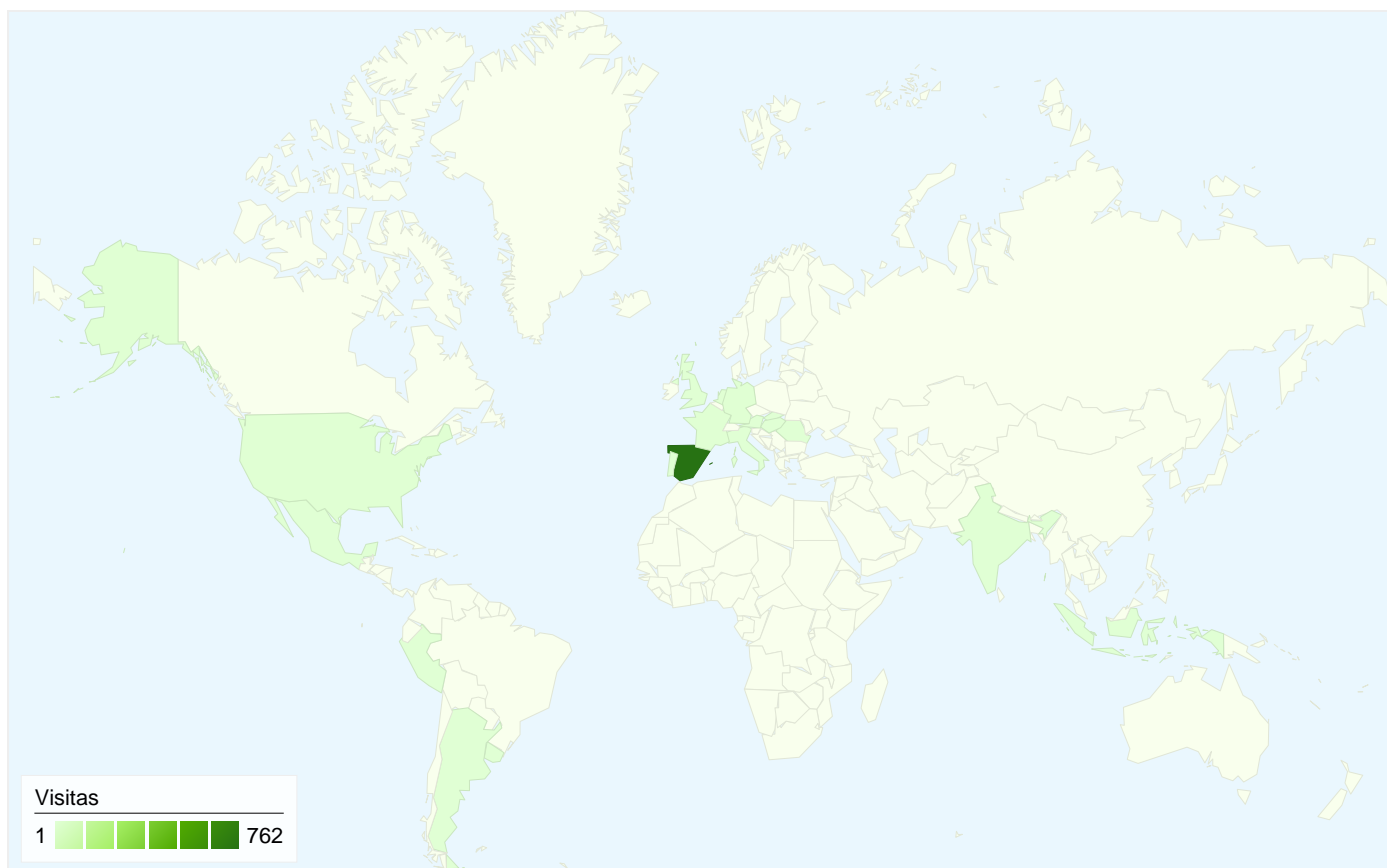

Usuarios del sitio web
490

Gráfico de visitas por ubicación

Visión general de las fuentes de tráfico

- Motores de búsqueda
477,00 (59,62%)
- Tráfico directo
175,00 (21,88%)
- Sitios web de referencia
148,00 (18,50%)

1 - 10 de 120

Este país/territorio ha enviado 762 visitas a través de 55 ciudades.

Uso del sitio

Visitas	Páginas/visita	Promedio de tiempo en el sitio	Porcentaje de visitas nuevas	Porcentaje de rebote	
762 Porcentaje del total del sitio: 95,25%	3,90 Promedio del sitio: 3,92 (-0,54%)	00:02:07 Promedio del sitio: 00:02:08 (-0,88%)	53,41% Promedio del sitio: 55,12% (-3,11%)	54,33% Promedio del sitio: 53,75% (1,08%)	
Ciudad	Visitas	Páginas/visita	Promedio de tiempo en el sitio	Porcentaje de visitas nuevas	Porcentaje de rebote
Gerona	269	1,87	00:01:45	14,50%	78,44%
Barcelona	225	4,74	00:02:01	68,44%	43,56%
Madrid	81	3,31	00:01:44	82,72%	54,32%
Valencia	19	10,89	00:03:18	84,21%	21,05%
Ripollet	16	4,38	00:02:22	68,75%	37,50%
Granollers	13	4,77	00:02:09	92,31%	30,77%
Mollet	12	8,33	00:02:05	50,00%	25,00%
Zaragoza	9	2,33	00:00:21	77,78%	55,56%
Sant Cugat Del Valles	9	4,78	00:02:02	77,78%	11,11%
Las Palmas de Gran Canaria	9	6,33	00:04:14	55,56%	11,11%

Gráfico de visitas por ubicación

En comparación con: Sitio

800 visitas de 18 países/territorios

Uso del sitio

País/territorio	Visitas	Páginas/visita	Promedio de tiempo en el sitio	Porcentaje de visitas nuevas	Porcentaje de rebote
Spain	762	3,90	00:02:07	53,41%	54,33%
United States	5	1,60	00:00:55	100,00%	80,00%
Germany	5	6,40	00:05:15	20,00%	20,00%
United Kingdom	5	9,40	00:04:36	100,00%	0,00%
Netherlands	4	7,00	00:02:43	75,00%	25,00%
France	4	3,50	00:00:26	100,00%	50,00%
Mexico	3	1,00	00:00:00	100,00%	100,00%
Uruguay	2	1,50	00:10:16	50,00%	50,00%
Slovakia	1	2,00	00:00:53	100,00%	0,00%
Portugal	1	11,00	00:02:24	100,00%	0,00%