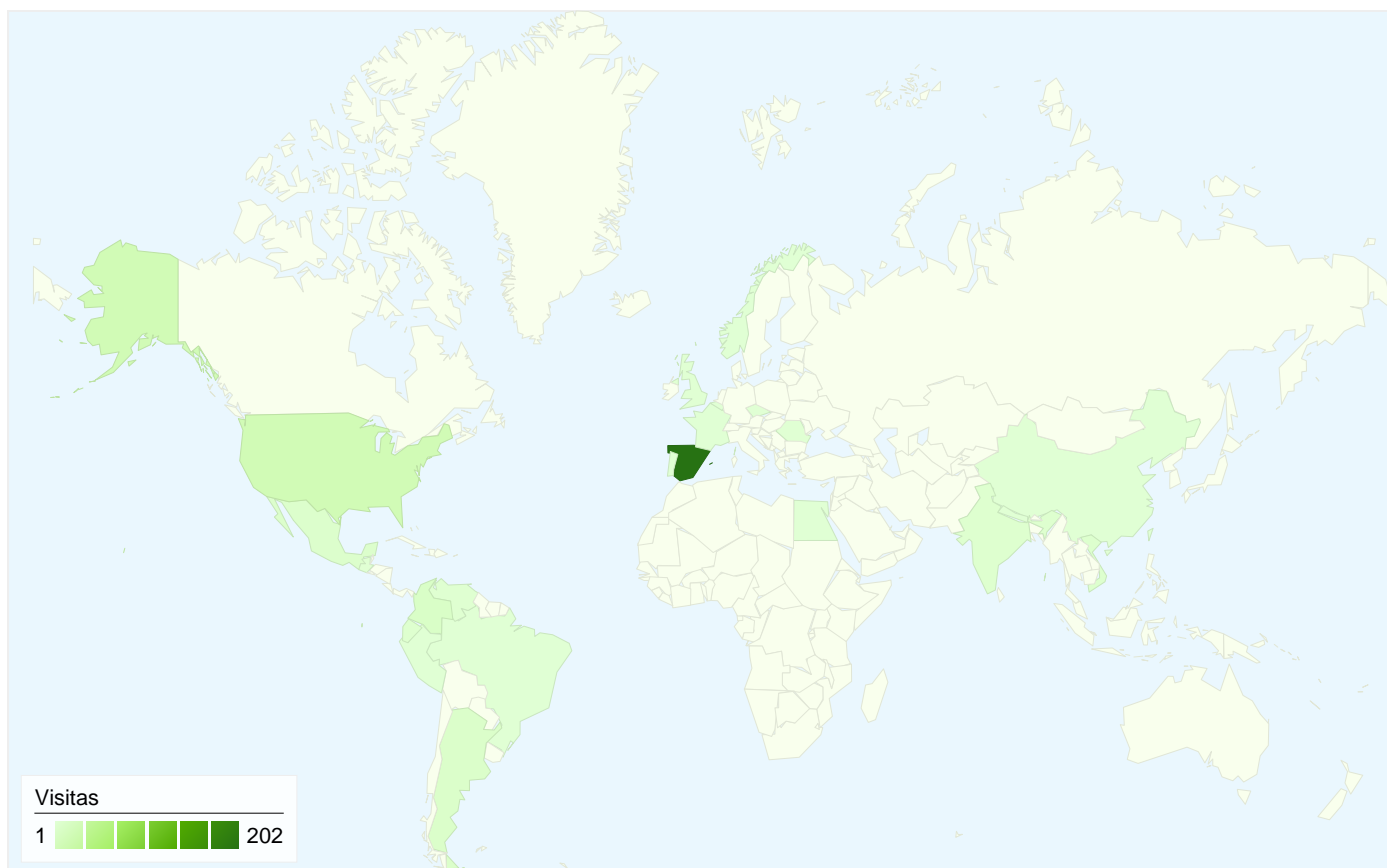

Todas las fuentes de tráfico han enviado un total de 275 visitas.

35,64% Tráfico directo

26,18% Sitios web de referencia

38,18% Motores de búsqueda

- Motores de búsqueda
105,00 (38,18%)
- Tráfico directo
98,00 (35,64%)
- Sitios web de referencia
72,00 (26,18%)

La búsqueda ha enviado 105 total visitas a través de 61 palabras clave.

Uso del sitio

Visitas 105 Porcentaje del total del sitio: 38,18%	Páginas/visita 5,88 Promedio del sitio: 6,23 (-5,61%)	Promedio de tiempo en el sitio 00:06:24 Promedio del sitio: 00:07:08 (-10,28%)	Porcentaje de visitas nuevas 56,19% Promedio del sitio: 58,18% (-3,42%)	Porcentaje de rebote 42,86% Promedio del sitio: 48,00% (-10,71%)	
Palabra clave	Visitas	Páginas/visita	Promedio de tiempo en el sitio	Porcentaje de visitas nuevas	Porcentaje de rebote
prasad	17	12,47	00:21:28	17,65%	35,29%
ekozen	13	8,00	00:07:49	38,46%	7,69%
saludytransformacion.com	6	3,50	00:02:50	0,00%	83,33%
centro ekozen	5	5,00	00:02:26	80,00%	40,00%
www.centroekozen.com	4	10,50	00:13:36	75,00%	0,00%
carmen garcia enguita	2	6,00	00:03:36	50,00%	50,00%
centro eko zen	2	5,00	00:02:20	0,00%	0,00%
cursos de respiración holotropica ecuador	2	1,00	00:00:00	50,00%	100,00%
fundacion prasad	2	5,00	00:00:40	100,00%	50,00%
juan carlos romera sales	2	2,00	00:00:14	0,00%	50,00%

1 - 10 de 61

Gráfico de visitas por ubicación

En comparación con: Sitio

275 visitas de 22 países/territorios

Uso del sitio

País/territorio	Visitas	Páginas/visita	Promedio de tiempo en el sitio	Porcentaje de visitas nuevas	Porcentaje de rebote
Spain	202	7,40	00:09:04	55,94%	40,10%
United States	19	4,47	00:01:30	31,58%	89,47%
Colombia	9	2,00	00:02:20	44,44%	66,67%
Argentina	7	2,29	00:00:45	100,00%	57,14%
Mexico	6	3,33	00:02:22	100,00%	50,00%
Vietnam	5	4,40	00:08:26	20,00%	60,00%
India	4	1,75	00:01:26	100,00%	50,00%
Ecuador	4	1,00	00:00:00	75,00%	100,00%
Venezuela	3	1,00	00:00:00	100,00%	100,00%
Romania	2	10,00	00:02:17	50,00%	0,00%