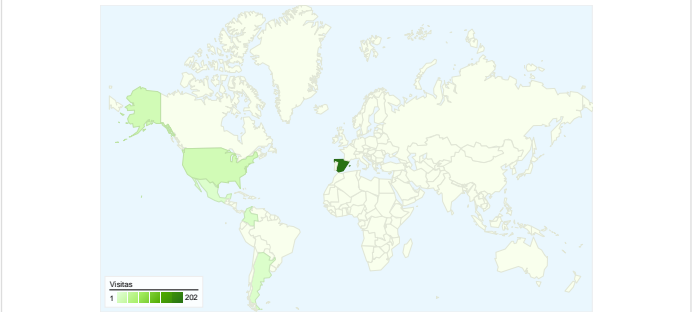

Uso del sitio

Visión general de usuarios

Gráfico de visitas por ubicación

Visión general de las fuentes de tráfico

Visión general del contenido

Páginas	Páginas vistas	Porcentaje de páginas vistas
/	286	16,71%
/donate/formulario-	118	6,89%
/donate	111	6,48%
/index.php?Itemid=188	102	5,96%
/cursos.html	60	3,50%

Sitios web de referencia

Fuente	Visitas	Porcentaje de visitas
todoterapias.com	21	29,17%
riubo.com	9	12,50%
facebook.com	8	11,11%
barcelonalternativa.es	4	5,56%
anaeltours.com	3	4,17%

Motores de búsqueda

Visión general de usuarios

En comparación con: Sitio

193 usuarios han visitado este sitio.

- 275** Visitas
- 193** Usuario único absoluto
- 1.712** Páginas vistas
- 6,23** Promedio de páginas vistas
- 00:07:08** Tiempo en el sitio
- 48,00%** Porcentaje de rebote
- 58,18%** Nuevas visitas

1 - 10 de 61

Gráfico de visitas por ubicación

En comparación con: Sitio

275 visitas de 22 países/territorios

Uso del sitio

País/territorio	Visitas	Páginas/visita	Promedio de tiempo en el sitio	Porcentaje de visitas nuevas	Porcentaje de rebote
Spain	202	7,40	00:09:04	55,94%	40,10%
United States	19	4,47	00:01:30	31,58%	89,47%
Colombia	9	2,00	00:02:20	44,44%	66,67%
Argentina	7	2,29	00:00:45	100,00%	57,14%
Mexico	6	3,33	00:02:22	100,00%	50,00%
Vietnam	5	4,40	00:08:26	20,00%	60,00%
India	4	1,75	00:01:26	100,00%	50,00%
Ecuador	4	1,00	00:00:00	75,00%	100,00%
Venezuela	3	1,00	00:00:00	100,00%	100,00%
Romania	2	10,00	00:02:17	50,00%	0,00%