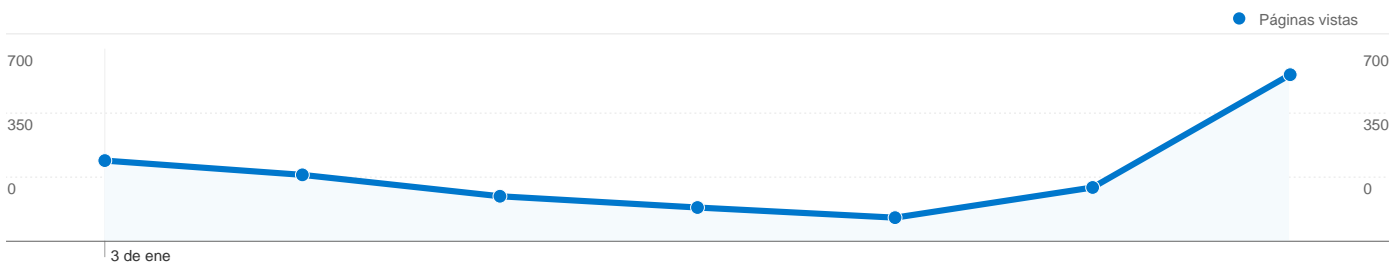

1 - 10 de 61

Gráfico de visitas por ubicación

En comparación con: Sitio

275 visitas de 22 países/territorios

Uso del sitio

País/territorio	Visitas	Páginas/visita	Promedio de tiempo en el sitio	Porcentaje de visitas nuevas	Porcentaje de rebote
Spain	202	7,40	00:09:04	55,94%	40,10%
United States	19	4,47	00:01:30	31,58%	89,47%
Colombia	9	2,00	00:02:20	44,44%	66,67%
Argentina	7	2,29	00:00:45	100,00%	57,14%
Mexico	6	3,33	00:02:22	100,00%	50,00%
Vietnam	5	4,40	00:08:26	20,00%	60,00%
India	4	1,75	00:01:26	100,00%	50,00%
Ecuador	4	1,00	00:00:00	75,00%	100,00%
Venezuela	3	1,00	00:00:00	100,00%	100,00%
Romania	2	10,00	00:02:17	50,00%	0,00%

Las páginas de este sitio se han visitado un total de 1.712 veces.

1.712 Páginas vistas

963 Visitas únicas

48,00% Porcentaje de rebote

Contenido principal

Páginas	Páginas vistas	Porcentaje de páginas vistas
/	286	16,71%
/donate/formulario-donacion?view=donation	118	6,89%
/donate	111	6,48%
/index.php?Itemid=188	102	5,96%
/cursos.html	60	3,50%

AdWords ha enviado 105 total visitas a través de 3 fuentes

Uso del sitio

Visitas	Páginas/visita	Promedio de tiempo en el sitio	Porcentaje de visitas nuevas	Porcentaje de rebote	
105 Porcentaje del total del sitio: 38,18%	5,88 Promedio del sitio: 6,23 (-5,61%)	00:06:24 Promedio del sitio: 00:07:08 (-10,28%)	56,19% Promedio del sitio: 58,18% (-3,42%)	42,86% Promedio del sitio: 48,00% (-10,71%)	
Fuente	Visitas	Páginas/visita	Promedio de tiempo en el sitio	Porcentaje de visitas nuevas	Porcentaje de rebote
google	99	5,60	00:06:24	55,56%	41,41%
search	5	12,40	00:07:24	60,00%	60,00%
yahoo	1	1,00	00:00:00	100,00%	100,00%