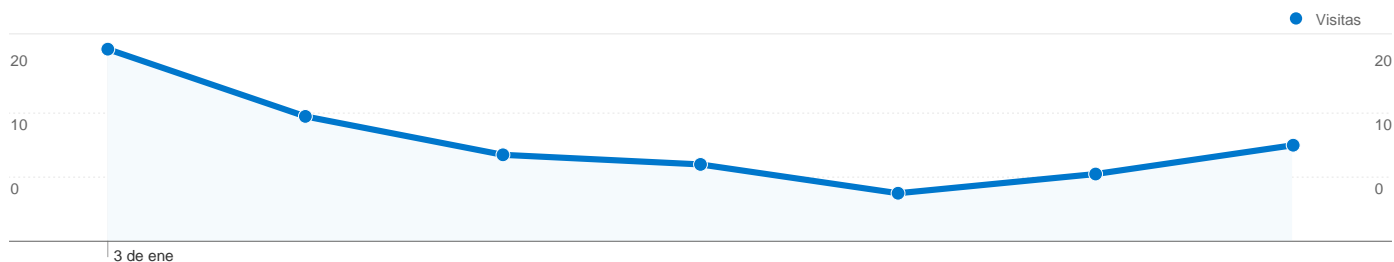

Los sitios web de referencia han enviado 72 visitas a través de 27 fuentes.

Uso del sitio

Visitas		Páginas/visita		Promedio de tiempo en el sitio		Porcentaje de visitas nuevas		Porcentaje de rebote	
72	Porcentaje del total del sitio: 26,18%	3,54	Promedio del sitio: 6,23 (-43,11%)	00:02:00	Promedio del sitio: 00:07:08 (-71,94%)	70,83%	Promedio del sitio: 58,18% (21,74%)	56,94%	Promedio del sitio: 48,00% (18,63%)
Fuente	Visitas	Páginas/visita	Promedio de tiempo en el sitio	Porcentaje de visitas nuevas	Porcentaje de rebote				
todoterapias.com	21	3,71	00:02:18	33,33%	57,14%				
riubo.com	9	1,22	00:00:10	100,00%	88,89%				
facebook.com	8	5,62	00:02:29	87,50%	50,00%				
barcelonalternativa.es	4	4,25	00:01:49	100,00%	50,00%				
anaeltours.com	3	4,67	00:05:36	66,67%	66,67%				
kryon.es	3	6,33	00:02:23	100,00%	66,67%				
autocrecimiento.com	2	5,00	00:02:54	50,00%	0,00%				
innana.org	2	1,50	00:00:06	100,00%	50,00%				
prasad.org	2	1,50	00:01:31	100,00%	50,00%				
bl121w.bl121.mail.live.com	1	3,00	00:05:19	100,00%	0,00%				
						1 - 10 de 27