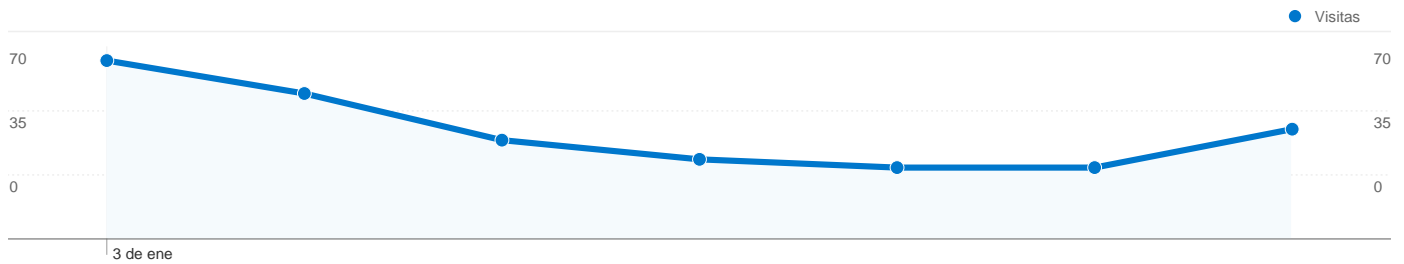

Todas las fuentes de tráfico han enviado un total de 275 visitas.

35,64% Tráfico directo

26,18% Sitios web de referencia

38,18% Motores de búsqueda

- Motores de búsqueda
  105,00 (38,18%)
- Tráfico directo
  98,00 (35,64%)
- Sitios web de referencia
  72,00 (26,18%)

Fuentes de tráfico principales

Fuentes	Visitas	Porcentaje de visitas
google (organic)	99	36,00%
(direct) ((none))	98	35,64%
todoterapias.com (referral)	21	7,64%
riubo.com (referral)	9	3,27%
facebook.com (referral)	8	2,91%

Palabras clave	Visitas	Porcentaje de visitas
prasad	17	16,19%
ekozen	13	12,38%
saludytransformacion.com	6	5,71%
centro ekozen	5	4,76%
www.centroekozen.com	4	3,81%