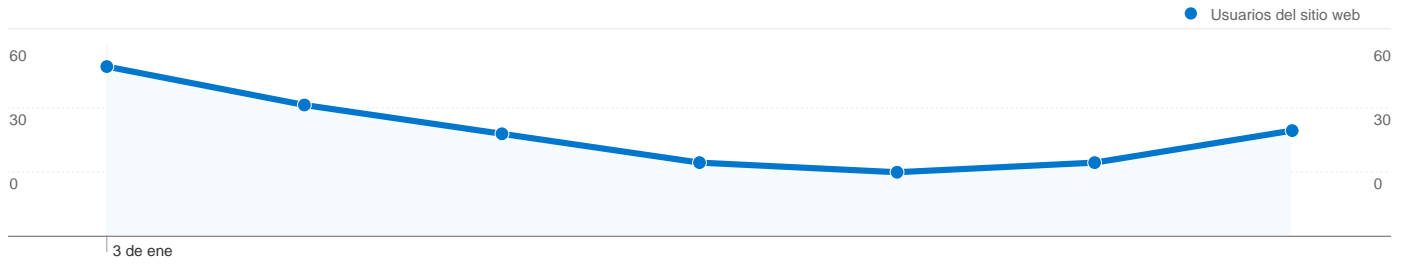

Uso del sitio

Visión general de usuarios

Gráfico de visitas por ubicación

Visión general de las fuentes de tráfico

Visión general del contenido

Páginas	Páginas vistas	Porcentaje de páginas vistas
/	286	16,71%
/donate/formulario-	118	6,89%
/donate	111	6,48%
/index.php?Itemid=188	102	5,96%
/cursos.html	60	3,50%

Sitios web de referencia

Fuente	Visitas	Porcentaje de visitas
todoterapias.com	21	29,17%
riubo.com	9	12,50%
facebook.com	8	11,11%
barcelonalternativa.es	4	5,56%
anaeltours.com	3	4,17%

Motores de búsqueda

Fuente	Visitas	Porcentaje de visitas
google	99	94,29%
search	5	4,76%
yahoo	1	0,95%

Palabras clave		
Palabra clave	Visitas	Porcentaje de visitas
prasad	17	16,19%
ekozen	13	12,38%
saludytransformacion.com	6	5,71%
centro ekozen	5	4,76%
www.centroekozen.com	4	3,81%

Visión general de usuarios

En comparación con: Sitio

193 usuarios han visitado este sitio.

- 275** Visitas
- 193** Usuario único absoluto
- 1.712** Páginas vistas
- 6,23** Promedio de páginas vistas
- 00:07:08** Tiempo en el sitio
- 48,00%** Porcentaje de rebote
- 58,18%** Nuevas visitas