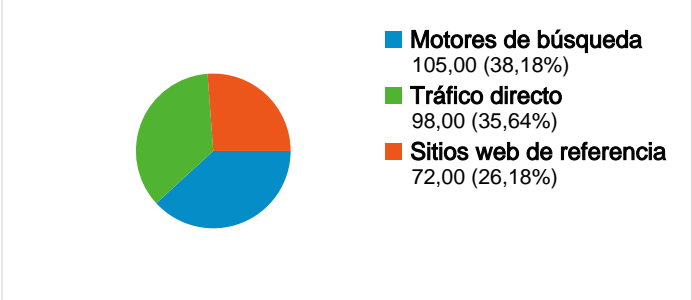

Uso del sitio

Visión general de usuarios

Gráfico de visitas por ubicación

Visión general de las fuentes de tráfico

Visión general del contenido

Páginas	Páginas vistas	Porcentaje de páginas vistas
/	286	16,71%
/donate/formulario-	118	6,89%
/donate	111	6,48%
/index.php?Itemid=188	102	5,96%
/cursos.html	60	3,50%

Sitios web de referencia

Fuente	Visitas	Porcentaje de visitas
todoterapias.com	21	29,17%
riubo.com	9	12,50%
facebook.com	8	11,11%
barcelonalternativa.es	4	5,56%
anaeltours.com	3	4,17%

Motores de búsqueda

Visión general de usuarios

En comparación con: Sitio

193 usuarios han visitado este sitio.

- 275** Visitas
- 193** Usuario único absoluto
- 1.712** Páginas vistas
- 6,23** Promedio de páginas vistas
- 00:07:08** Tiempo en el sitio
- 48,00%** Porcentaje de rebote
- 58,18%** Nuevas visitas

1 - 10 de 61

Gráfico de visitas por ubicación

En comparación con: Sitio

275 visitas de 22 países/territorios

Uso del sitio

País/territorio	Visitas	Páginas/visita	Promedio de tiempo en el sitio	Porcentaje de visitas nuevas	Porcentaje de rebote
Spain	202	7,40	00:09:04	55,94%	40,10%
United States	19	4,47	00:01:30	31,58%	89,47%
Colombia	9	2,00	00:02:20	44,44%	66,67%
Argentina	7	2,29	00:00:45	100,00%	57,14%
Mexico	6	3,33	00:02:22	100,00%	50,00%
Vietnam	5	4,40	00:08:26	20,00%	60,00%
India	4	1,75	00:01:26	100,00%	50,00%
Ecuador	4	1,00	00:00:00	75,00%	100,00%
Venezuela	3	1,00	00:00:00	100,00%	100,00%
Romania	2	10,00	00:02:17	50,00%	0,00%