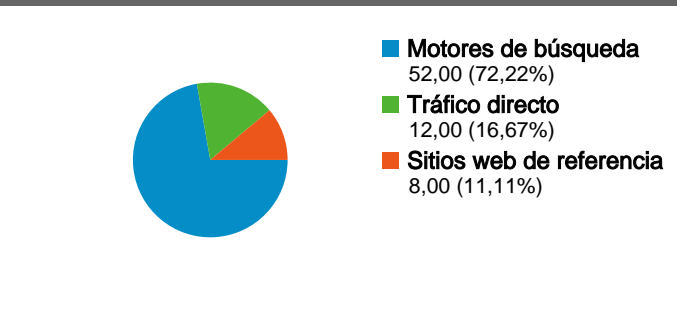

Uso del sitio

- 72 **Visitas**
- 282 **Páginas vistas**
- 3,92 **Páginas/visita**
- 26,39% **Porcentaje de rebote**
- 00:02:37 **Promedio de tiempo en el sitio**
- 91,67% **Porcentaje de visitas nuevas**

Visión general de usuarios

Gráfico de visitas por ubicación

Visión general de las fuentes de tráfico

Visión general del contenido

Páginas	Páginas vistas	Porcentaje de páginas vistas
/	93	32,98%
/losservicios.html	61	21,63%
/elcontacto.html	47	16,67%
/lagaleria.html	45	15,96%
/index.html	36	12,77%

Todas las fuentes de tráfico

Origen/Medio	Visitas	Porcentaje de visitas
google / organic	50	69,44%
(direct) / (none)	12	16,67%
barcelonayellow.com / referral	1	1,39%
buscalo.in / referral	1	1,39%
canalboda.com / referral	1	1,39%

Visión general de usuarios

En comparación con: Sitio

69 usuarios han visitado este sitio.

- **72** Visitas
- **69** Usuario único absoluto
- **282** Páginas vistas
- **3,92** Promedio de páginas vistas
- **00:02:37** Tiempo en el sitio
- **26,39%** Porcentaje de rebote
- **91,67%** Nuevas visitas