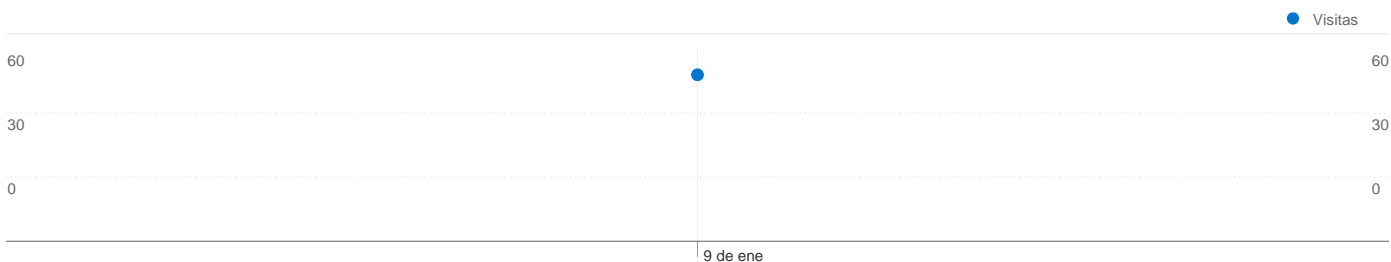

La búsqueda ha enviado 52 total visitas a través de 39 palabras clave.

Uso del sitio

Palabra clave	Visitas	Páginas/visita	Promedio de tiempo en el sitio	Porcentaje de visitas nuevas	Porcentaje de rebote
Visitas 52 Porcentaje del total del sitio: 72,22%	Páginas/visita 4,02 Promedio del sitio: 3,92 (2,62%)	Promedio de tiempo en el sitio 00:02:37 Promedio del sitio: 00:02:37 (0,34%)	Porcentaje de visitas nuevas 94,23% Promedio del sitio: 91,67% (2,80%)	Porcentaje de rebote 21,15% Promedio del sitio: 26,39% (-19,84%)	
hummerviplimo	7	4,14	00:03:36	100,00%	0,00%
alquiler de limusinas en barcelona	3	4,33	00:01:11	100,00%	0,00%
alquiler limusinas barcelona	3	4,00	00:10:14	66,67%	0,00%
hummerviplimo.com	3	3,67	00:00:41	66,67%	33,33%
www.hummerviplimo.com	3	4,33	00:00:59	100,00%	0,00%
alquiler de hummer limosinas en barcelona	1	11,00	00:07:39	0,00%	0,00%
alquilar ina limusina por barcelona	1	3,00	00:00:21	100,00%	0,00%
alquilar limusina barcelona	1	1,00	00:00:00	100,00%	100,00%
alquilar limusina en barcelona	1	1,00	00:00:00	100,00%	100,00%
alquilar una limosina a tarragona	1	3,00	00:00:23	100,00%	0,00%