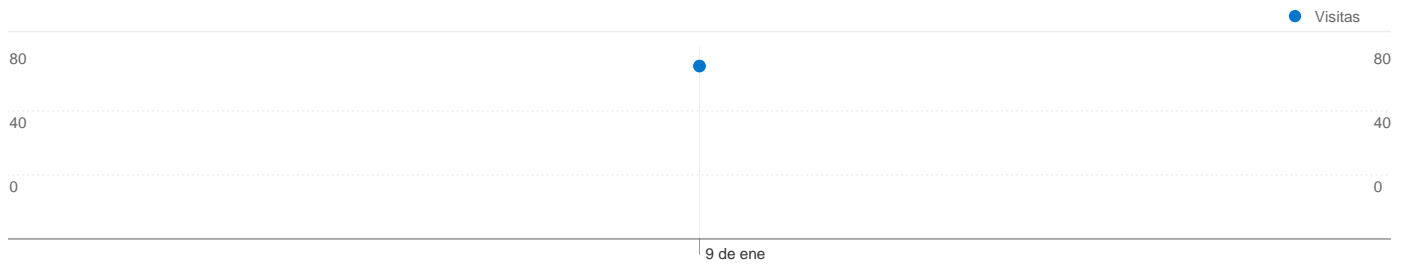

Todas las fuentes de tráfico han enviado un total de 72 visitas.

- **16,67%** Tráfico directo
- **11,11%** Sitios web de referencia
- **72,22%** Motores de búsqueda

- **Motores de búsqueda**
  52,00 (72,22%)
- **Tráfico directo**
  12,00 (16,67%)
- **Sitios web de referencia**
  8,00 (11,11%)

Fuentes de tráfico principales

Fuentes	Visitas	Porcentaje de visitas	Palabras clave	Visitas	Porcentaje de visitas
google (organic)	50	69,44%	hummerviplimo	7	13,46%
(direct) ((none))	12	16,67%	alquiler de limusinas en	3	5,77%
barcelonayellow.com (referral)	1	1,39%	alquiler limusinas barcelona	3	5,77%
buscalo.in (referral)	1	1,39%	hummerviplimo.com	3	5,77%
canalboda.com (referral)	1	1,39%	www.hummerviplimo.com	3	5,77%