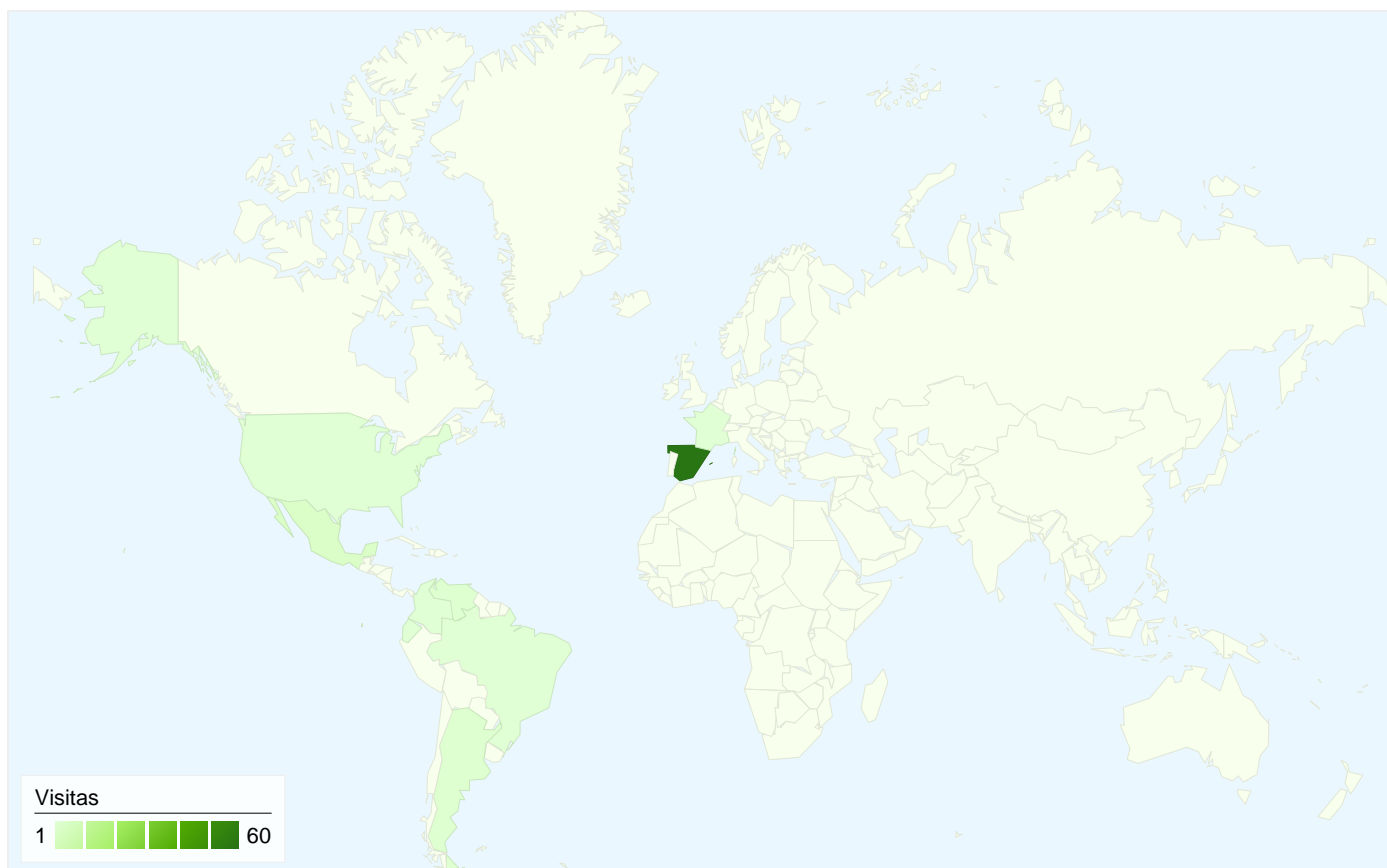

Visión general de usuarios

En comparación con: Sitio

69 usuarios han visitado este sitio.

- **72** Visitas
- **69** Usuario único absoluto
- **282** Páginas vistas
- **3,92** Promedio de páginas vistas
- **00:02:37** Tiempo en el sitio
- **26,39%** Porcentaje de rebote
- **91,67%** Nuevas visitas

Todas las fuentes de tráfico han enviado un total de 72 visitas.

- **16,67%** Tráfico directo
- **11,11%** Sitios web de referencia
- **72,22%** Motores de búsqueda

- **Motores de búsqueda**
52,00 (72,22%)
- **Tráfico directo**
12,00 (16,67%)
- **Sitios web de referencia**
8,00 (11,11%)

72 visitas de 9 países/territorios

Uso del sitio

País/territorio	Visitas	Páginas/visita	Promedio de tiempo en el sitio	Porcentaje de visitas nuevas	Porcentaje de rebote
Visitas 72 Porcentaje del total del sitio: 100,00%	Páginas/visita 3,92 Promedio del sitio: 3,92 (0,00%)	Promedio de tiempo en el sitio 00:02:37 Promedio del sitio: 00:02:37 (0,00%)	Porcentaje de visitas nuevas 91,67% Promedio del sitio: 91,67% (0,00%)	Porcentaje de rebote 26,39% Promedio del sitio: 26,39% (0,00%)	
Spain	60	4,32	00:03:01	90,00%	18,33%
Mexico	3	1,67	00:00:53	100,00%	66,67%
Venezuela	2	3,00	00:00:08	100,00%	50,00%
Argentina	2	1,00	00:00:00	100,00%	100,00%
France	1	3,00	00:00:23	100,00%	0,00%
United States	1	1,00	00:00:00	100,00%	100,00%
Ecuador	1	1,00	00:00:00	100,00%	100,00%
Colombia	1	1,00	00:00:00	100,00%	100,00%
Brazil	1	4,00	00:03:12	100,00%	0,00%