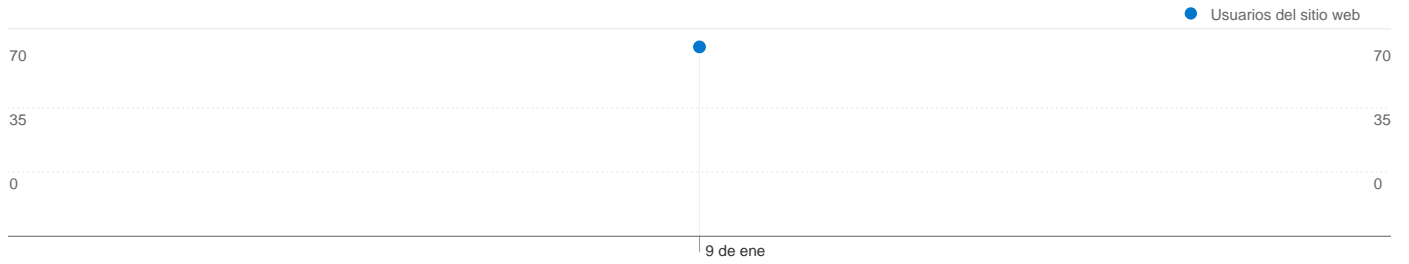

Visión general de usuarios

Gráfico de visitas por ubicación

Visión general de las fuentes de tráfico

Visión general del contenido

Páginas	Páginas vistas	Porcentaje de páginas vistas
/	93	32,98%
/losservicios.html	61	21,63%
/elcontacto.html	47	16,67%
/lagaleria.html	45	15,96%
/index.html	36	12,77%

Todas las fuentes de tráfico

Origen/Medio	Visitas	Porcentaje de visitas
google / organic	50	69,44%
(direct) / (none)	12	16,67%
barcelonayellow.com / referral	1	1,39%
buscalo.in / referral	1	1,39%
canalboda.com / referral	1	1,39%

Visión general de usuarios

En comparación con: Sitio

69 usuarios han visitado este sitio.

- **72** Visitas
- **69** Usuario único absoluto
- **282** Páginas vistas
- **3,92** Promedio de páginas vistas
- **00:02:37** Tiempo en el sitio
- **26,39%** Porcentaje de rebote
- **91,67%** Nuevas visitas