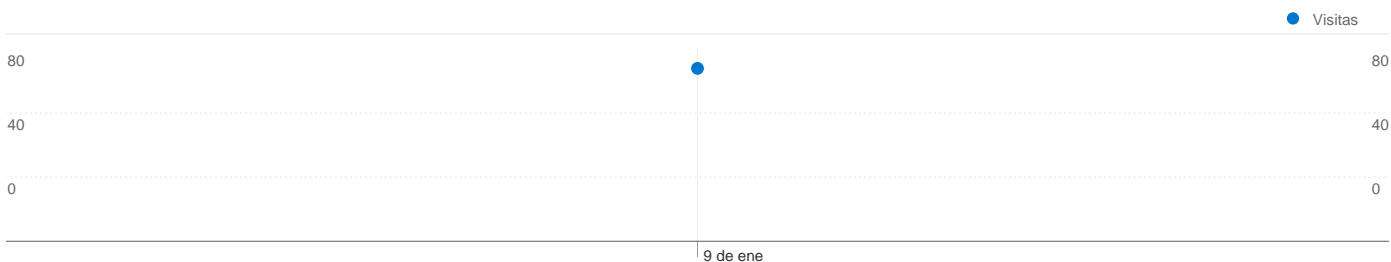

Todas las fuentes de tráfico

En comparación con: Sitio

Todas las fuentes de tráfico han enviado 72 visitas a través de 12 orígenes y medios.

Uso del sitio

Origen/Medio	Visitas	Páginas/visita	Promedio de tiempo en el sitio	Porcentaje de visitas nuevas	Porcentaje de rebote
Visitas 72 Porcentaje del total del sitio: 100,00%	Páginas/visita 3,92 Promedio del sitio: 3,92 (0,00%)	Promedio de tiempo en el sitio 00:02:37 Promedio del sitio: 00:02:37 (0,00%)	Porcentaje de visitas nuevas 91,67% Promedio del sitio: 91,67% (0,00%)	Porcentaje de rebote 26,39% Promedio del sitio: 26,39% (0,00%)	
google / organic	50	4,14	00:02:43	94,00%	18,00%
(direct) / (none)	12	4,33	00:03:59	83,33%	41,67%
barcelonayellow.com / referral	1	3,00	00:00:12	100,00%	0,00%
buscalo.in / referral	1	1,00	00:00:00	100,00%	100,00%
canalboda.com / referral	1	2,00	00:00:19	100,00%	0,00%
facebook.com / referral	1	3,00	00:01:50	100,00%	0,00%
google.com.ar / referral	1	1,00	00:00:00	100,00%	100,00%
google.com.ec / referral	1	1,00	00:00:00	100,00%	100,00%
google.es / referral	1	4,00	00:00:49	100,00%	0,00%
limusinas.tuercamotor.com / referral	1	6,00	00:00:50	0,00%	0,00%

1 - 10 de 12