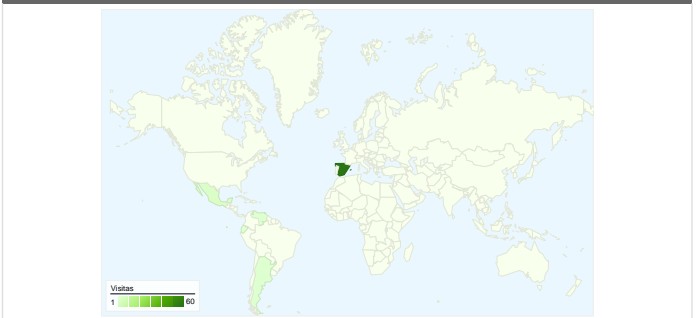

Visión general de usuarios

Gráfico de visitas por ubicación

Visión general de las fuentes de tráfico

Visión general del contenido

Páginas	Páginas vistas	Porcentaje de páginas vistas
/	93	32,98%
/losservicios.html	61	21,63%
/elcontacto.html	47	16,67%
/lagaleria.html	45	15,96%
/index.html	36	12,77%

72 visitas de 9 países/territorios

Uso del sitio

País/territorio	Visitas	Páginas/visita	Promedio de tiempo en el sitio	Porcentaje de visitas nuevas	Porcentaje de rebote
Visitas 72 Porcentaje del total del sitio: 100,00%	Páginas/visita 3,92 Promedio del sitio: 3,92 (0,00%)	Promedio de tiempo en el sitio 00:02:37 Promedio del sitio: 00:02:37 (0,00%)	Porcentaje de visitas nuevas 91,67% Promedio del sitio: 91,67% (0,00%)	Porcentaje de rebote 26,39% Promedio del sitio: 26,39% (0,00%)	
Spain	60	4,32	00:03:01	90,00%	18,33%
Mexico	3	1,67	00:00:53	100,00%	66,67%
Venezuela	2	3,00	00:00:08	100,00%	50,00%
Argentina	2	1,00	00:00:00	100,00%	100,00%
France	1	3,00	00:00:23	100,00%	0,00%
United States	1	1,00	00:00:00	100,00%	100,00%
Ecuador	1	1,00	00:00:00	100,00%	100,00%
Colombia	1	1,00	00:00:00	100,00%	100,00%
Brazil	1	4,00	00:03:12	100,00%	0,00%