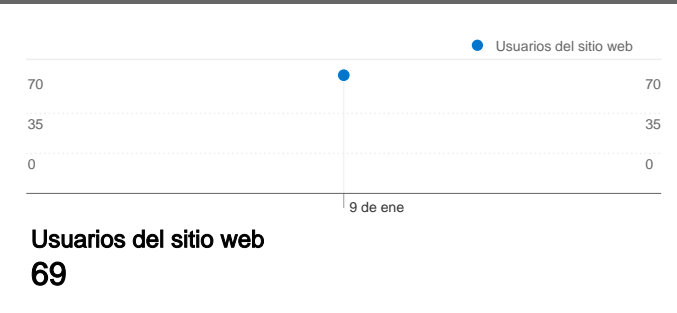

Visión general de usuarios

Gráfico de visitas por ubicación

Visión general de las fuentes de tráfico

Visión general del contenido

Páginas	Páginas vistas	Porcentaje de páginas vistas
/	93	32,98%
/losservicios.html	61	21,63%
/elcontacto.html	47	16,67%
/lagaleria.html	45	15,96%
/index.html	36	12,77%

Visión general de usuarios

En comparación con: Sitio

69 usuarios han visitado este sitio.

- **72** Visitas
- **69** Usuario único absoluto
- **282** Páginas vistas
- **3,92** Promedio de páginas vistas
- **00:02:37** Tiempo en el sitio
- **26,39%** Porcentaje de rebote
- **91,67%** Nuevas visitas