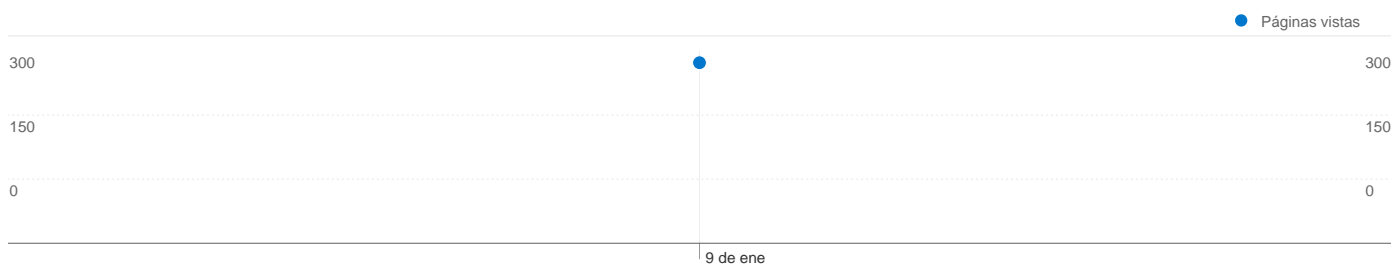

Fuentes de tráfico principales

Fuentes	Visitas	Porcentaje de visitas	Palabras clave	Visitas	Porcentaje de visitas
google (organic)	50	69,44%	hummerviplimo	7	13,46%
(direct) ((none))	12	16,67%	alquiler de limusinas en	3	5,77%
barcelonayellow.com (referral)	1	1,39%	alquiler limusinas barcelona	3	5,77%
buscalo.in (referral)	1	1,39%	hummerviplimo.com	3	5,77%
canalboda.com (referral)	1	1,39%	www.hummerviplimo.com	3	5,77%

72 visitas de 9 países/territorios

Uso del sitio

País/territorio	Visitas	Páginas/visita	Promedio de tiempo en el sitio	Porcentaje de visitas nuevas	Porcentaje de rebote
Visitas 72 Porcentaje del total del sitio: 100,00%	Páginas/visita 3,92 Promedio del sitio: 3,92 (0,00%)	Promedio de tiempo en el sitio 00:02:37 Promedio del sitio: 00:02:37 (0,00%)	Porcentaje de visitas nuevas 91,67% Promedio del sitio: 91,67% (0,00%)	Porcentaje de rebote 26,39% Promedio del sitio: 26,39% (0,00%)	
Spain	60	4,32	00:03:01	90,00%	18,33%
Mexico	3	1,67	00:00:53	100,00%	66,67%
Venezuela	2	3,00	00:00:08	100,00%	50,00%
Argentina	2	1,00	00:00:00	100,00%	100,00%
France	1	3,00	00:00:23	100,00%	0,00%
United States	1	1,00	00:00:00	100,00%	100,00%
Ecuador	1	1,00	00:00:00	100,00%	100,00%
Colombia	1	1,00	00:00:00	100,00%	100,00%
Brazil	1	4,00	00:03:12	100,00%	0,00%

1 - 9 de 9

Las páginas de este sitio se han visitado un total de 282 veces.

- **282** Páginas vistas
- **204** Visitas únicas
- **26,39%** Porcentaje de rebote

Contenido principal

Páginas	Páginas vistas	Porcentaje de páginas vistas
/	93	32,98%
/losservicios.html	61	21,63%
/elcontacto.html	47	16,67%
/lagaleria.html	45	15,96%
/index.html	36	12,77%