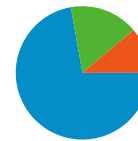

- **Motores de búsqueda**
  52,00 (72,22%)
- **Tráfico directo**
  12,00 (16,67%)
- **Sitios web de referencia**
  8,00 (11,11%)

Fuentes de tráfico principales

Fuentes	Visitas	Porcentaje de visitas	Palabras clave	Visitas	Porcentaje de visitas
google (organic)	50	69,44%	hummerviplimo	7	13,46%
(direct) ((none))	12	16,67%	alquiler de limusinas en	3	5,77%
barcelonayellow.com (referral)	1	1,39%	alquiler limusinas barcelona	3	5,77%
buscalo.in (referral)	1	1,39%	hummerviplimo.com	3	5,77%
canalboda.com (referral)	1	1,39%	www.hummerviplimo.com	3	5,77%