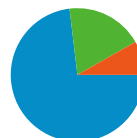

Visión general de las fuentes de tráfico

02/01/2011 - 01/02/2011

En comparación con: Sitio

Todas las fuentes de tráfico han enviado un total de 1.242 visitas.

 18,68% Tráfico directo

 8,21% Sitios web de referencia

 73,11% Motores de búsqueda

- Motores de búsqueda
908,00 (73,11%)
- Tráfico directo
232,00 (18,68%)
- Sitios web de referencia
102,00 (8,21%)

Fuentes de tráfico principales

Fuentes	Visitas	Porcentaje de visitas	Palabras clave	Visitas	Porcentaje de visitas
google (organic)	877	70,61%	el jardi de fontpineda	90	9,91%
(direct) ((none))	232	18,68%	fontpineda	53	5,84%
restaurantsvalles.com	42	3,38%	jardi de fontpineda	48	5,29%
bing (organic)	22	1,77%	restaurant fontpineda	41	4,52%
google.es (referral)	19	1,53%	restaurante fontpineda	32	3,52%