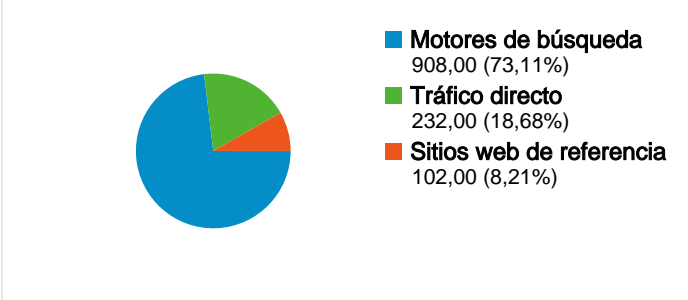

Uso del sitio

1.242 Visitas

72,54% Porcentaje de rebote

1.673 Páginas vistas

00:01:12 Promedio de tiempo en el sitio

1,35 Páginas/visita

67,63% Porcentaje de visitas nuevas

Información de visitas

Gráfico de visitas por ubicación

Visión general de las fuentes de tráfico

Visión general del contenido

Páginas	Páginas vistas	Porcentaje de páginas vistas
/	1.672	99,94%
/translate_c?hl=en&sl=es&u=h	1	0,06%