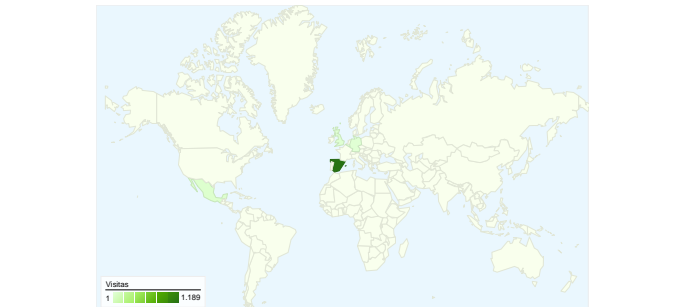

Uso del sitio

1.242 Visitas

72,54% Porcentaje de rebote

1.673 Páginas vistas

00:01:12 Promedio de tiempo en el sitio

1,35 Páginas/visita

67,63% Porcentaje de visitas nuevas

Información de visitas

Gráfico de visitas por ubicación

Visión general de las fuentes de tráfico

Visión general del contenido

Páginas	Páginas vistas	Porcentaje de páginas vistas
/	1.672	99,94%
/translate_c?hl=en&sl=es&u=h	1	0,06%

Gráfico de visitas por ubicación

En comparación con: Sitio

1.242 visitas de 13 países/territorios

Uso del sitio

País/territorio	Visitas	Páginas/visita	Promedio de tiempo en el sitio	Porcentaje de visitas nuevas	Porcentaje de rebote
Spain	1.189	1,36	00:01:13	68,80%	71,74%
Mexico	23	1,00	00:00:00	4,35%	100,00%
United Kingdom	11	1,27	00:01:57	45,45%	81,82%
Germany	4	1,25	00:01:39	75,00%	75,00%
Belgium	4	1,25	00:00:11	75,00%	75,00%
France	3	1,00	00:00:00	100,00%	100,00%
Russia	2	1,00	00:00:00	100,00%	100,00%
Peru	1	1,00	00:00:00	100,00%	100,00%
Colombia	1	1,00	00:00:00	100,00%	100,00%
United States	1	2,00	00:02:24	100,00%	0,00%
Australia	1	1,00	00:00:00	100,00%	100,00%
Portugal	1	1,00	00:00:00	100,00%	100,00%