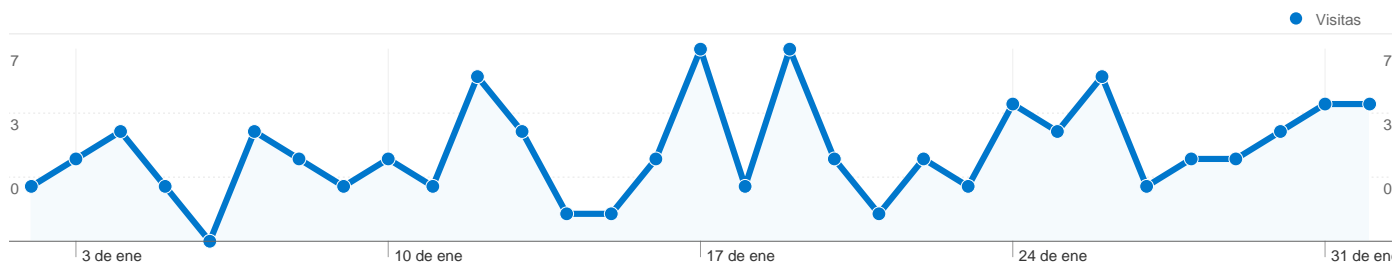

Los sitios web de referencia han enviado 102 visitas a través de 23 fuentes.

Uso del sitio

Visitas		Páginas/visita		Promedio de tiempo en el sitio		Porcentaje de visitas nuevas		Porcentaje de rebote	
102	Porcentaje del total del sitio: 8,21%	1,18	Promedio del sitio: 1,35 (-12,66%)	00:00:43	Promedio del sitio: 00:01:12 (-40,21%)	80,39%	Promedio del sitio: 67,63% (18,87%)	81,37%	Promedio del sitio: 72,54% (12,17%)
Fuente	Visitas	Páginas/visita	Promedio de tiempo en el sitio	Porcentaje de visitas nuevas	Porcentaje de rebote				
restaurantsvalles.com	42	1,14	00:00:21	95,24%	85,71%				
google.es	19	1,21	00:01:44	73,68%	68,42%				
buscorestaurantes.com	5	1,20	00:00:19	100,00%	80,00%				
bodas-banquetes.net	4	1,00	00:00:00	25,00%	100,00%				
buscalisto.com	4	1,00	00:00:00	0,00%	100,00%				
miboda.cat	4	1,00	00:00:00	25,00%	100,00%				
azafatasystands.com	3	1,00	00:00:00	100,00%	100,00%				
maps.google.es	3	1,33	00:00:18	100,00%	66,67%				
publiboda.com	3	1,33	00:00:09	66,67%	66,67%				
es.zinio.com	2	1,00	00:00:00	50,00%	100,00%				
bcnovias.com	1	1,00	00:00:00	100,00%	100,00%				
bodas.bz	1	1,00	00:00:00	100,00%	100,00%				
bollywoodperu.wordpress.com	1	2,00	00:01:52	100,00%	0,00%				
boothandhostesses.com	1	2,00	00:02:24	100,00%	0,00%				
bouquetnuvis.com	1	3,00	00:16:43	0,00%	0,00%				
casem-nos.com	1	1,00	00:00:00	100,00%	100,00%				
es.mg41.mail.yahoo.com	1	1,00	00:00:00	100,00%	100,00%				
googleads.g.doubleclick.net	1	2,00	00:01:33	100,00%	0,00%				
imgs.zinio.com	1	1,00	00:00:00	100,00%	100,00%				
kiname.com	1	1,00	00:00:00	100,00%	100,00%				
persapia.com	1	1,00	00:00:00	100,00%	100,00%				
search.iminent.com	1	1,00	00:00:00	100,00%	100,00%				
todoboda.com	1	1,00	00:00:00	100,00%	100,00%