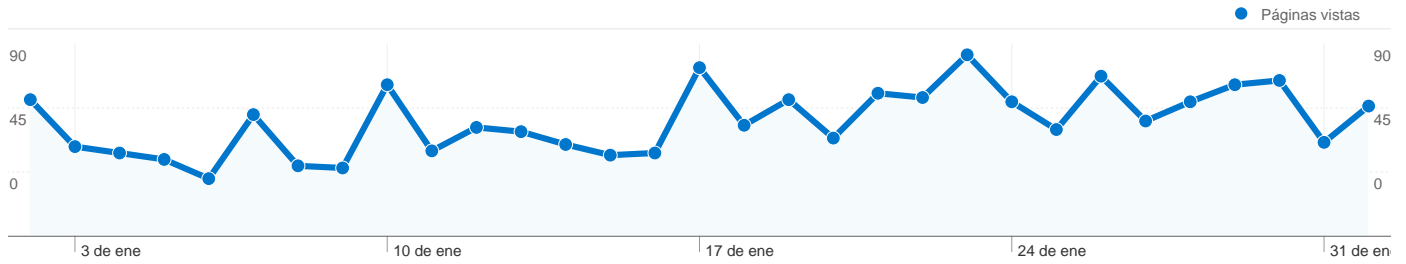

Gráfico de visitas por ubicación

En comparación con: Sitio

1.242 visitas de 13 países/territorios

Uso del sitio

País/territorio	Visitas	Páginas/visita	Promedio de tiempo en el sitio	Porcentaje de visitas nuevas	Porcentaje de rebote
Spain	1.189	1,36	00:01:13	68,80%	71,74%
Mexico	23	1,00	00:00:00	4,35%	100,00%
United Kingdom	11	1,27	00:01:57	45,45%	81,82%
Germany	4	1,25	00:01:39	75,00%	75,00%
Belgium	4	1,25	00:00:11	75,00%	75,00%
France	3	1,00	00:00:00	100,00%	100,00%
Russia	2	1,00	00:00:00	100,00%	100,00%
Peru	1	1,00	00:00:00	100,00%	100,00%
Colombia	1	1,00	00:00:00	100,00%	100,00%
United States	1	2,00	00:02:24	100,00%	0,00%
Australia	1	1,00	00:00:00	100,00%	100,00%
Portugal	1	1,00	00:00:00	100,00%	100,00%

Canada	1	1,00	00:00:00	100,00%	100,00%
					1 - 13 de 13

Visión general del contenido

En comparación con: Sitio

Las páginas de este sitio se han visitado un total de 1.673 veces.

1.673 Páginas vistas

1.242 Visitas únicas