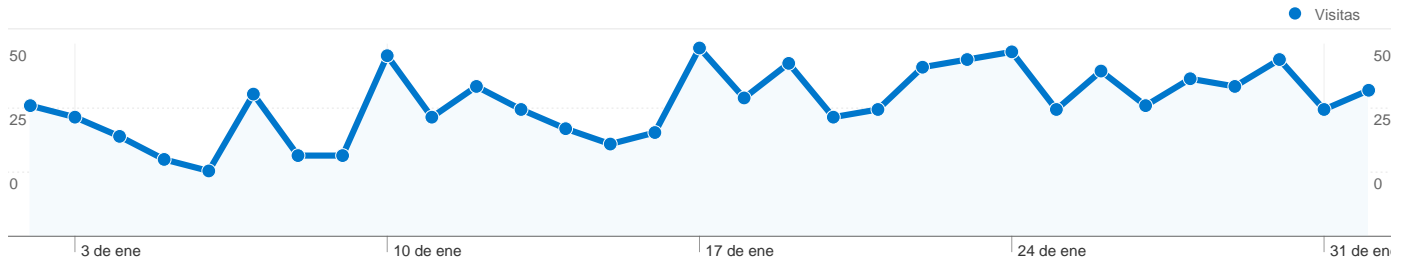

Gráfico de visitas por ubicación

Visión general de las fuentes de tráfico

Visión general del contenido

Páginas	Páginas vistas	Porcentaje de páginas vistas
/	1.672	99,94%
/translate_c?hl=en&sl=es&u=h	1	0,06%

Sitios web de referencia

Fuente	Visitas	Porcentaje de visitas
restaurantvalles.com	42	41,18%
google.es	19	18,63%
buscorestaurantes.com	5	4,90%
bodas-banquetes.net	4	3,92%
buscalisto.com	4	3,92%

Palabras clave

Palabra clave	Visitas	Porcentaje de visitas
el jardi de fontpineda	90	9,91%
fontpineda	53	5,84%
jardi de fontpineda	48	5,29%
restaurant fontpineda	41	4,52%
restaurante fontpineda	32	3,52%

Información de visitas

En comparación con: Sitio

935 usuarios han visitado este sitio.

1.242 Visitas

935 Visitantes únicos absolutos

1.673 Páginas vistas

1,35 Promedio de páginas vistas

00:01:12 Tiempo en el sitio

72,54% Porcentaje de rebote