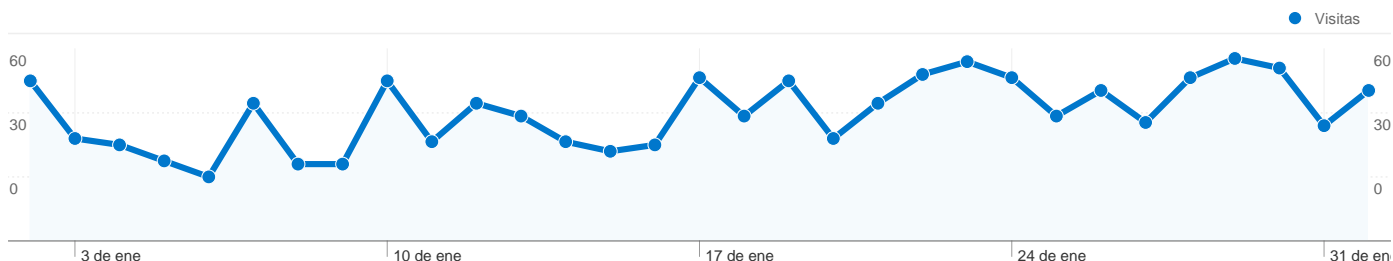

En comparación con: Sitio

935 usuarios han visitado este sitio.

1.242 Visitas

935 Visitantes únicos absolutos

1.673 Páginas vistas

1,35 Promedio de páginas vistas

00:01:12 Tiempo en el sitio

72,54% Porcentaje de rebote

Visión general de las fuentes de tráfico

02/01/2011 - 01/02/2011

En comparación con: Sitio

Todas las fuentes de tráfico han enviado un total de 1.242 visitas.

 18,68% Tráfico directo

 8,21% Sitios web de referencia