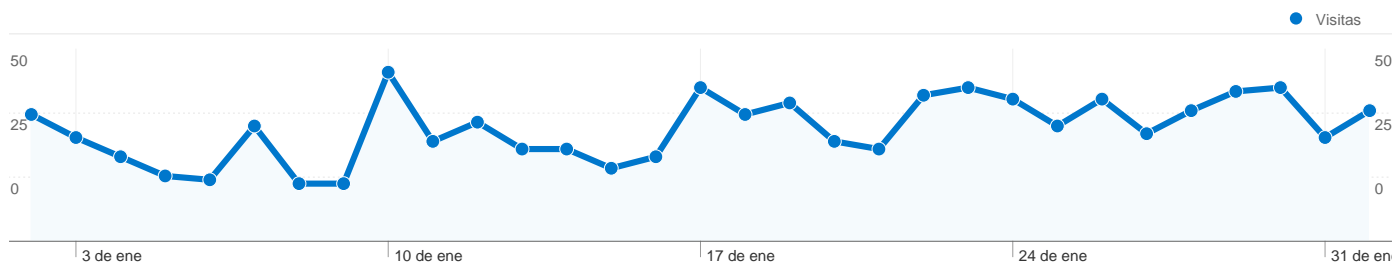

La búsqueda ha enviado 908 total visitas a través de 479 palabras clave.

Uso del sitio

Palabra clave	Visitas	Páginas/visita	Promedio de tiempo en el sitio	Porcentaje de visitas nuevas	Porcentaje de rebote
Visitas 908 Porcentaje del total del sitio: 73,11%	Páginas/visita 1,40 Promedio del sitio: 1,35 (4,16%)	Promedio de tiempo en el sitio 00:01:06 Promedio del sitio: 00:01:12 (-7,60%)	Porcentaje de visitas nuevas 77,09% Promedio del sitio: 67,63% (13,99%)	Porcentaje de rebote 68,28% Promedio del sitio: 72,54% (-5,88%)	
el jardi de fontpineda	90	1,24	00:00:34	68,89%	78,89%
fontpineda	53	1,42	00:01:15	66,04%	83,02%
jardi de fontpineda	48	1,29	00:01:33	64,58%	81,25%
restaurant fontpineda	41	1,22	00:00:47	21,95%	82,93%
restaurante fontpineda	32	1,47	00:01:27	87,50%	65,62%
jardin de fontpineda	25	1,52	00:00:54	72,00%	72,00%
jardifontpineda	18	1,11	00:00:06	44,44%	94,44%
font pineda	12	1,42	00:00:53	75,00%	75,00%
jardi fontpineda	12	1,08	00:00:33	66,67%	91,67%
jardí de fontpineda	10	1,20	00:00:19	100,00%	80,00%
restaurante el jardi de fontpineda	10	1,40	00:00:48	90,00%	80,00%
el jardí de fontpineda	8	1,50	00:00:22	75,00%	75,00%
el jardin de fontpineda	7	1,00	00:00:16	42,86%	85,71%
fontpineda restaurante	6	1,17	00:00:22	66,67%	83,33%
jardi de font pineda	6	1,50	00:00:18	83,33%	83,33%
jardin fontpineda	6	1,17	00:00:23	83,33%	83,33%
restaurante font pineda	6	1,50	00:00:26	50,00%	83,33%
jardi font pineda	5	1,60	00:03:26	60,00%	60,00%
casaments alternatius	4	1,50	00:01:05	100,00%	50,00%
el jardi	4	1,00	00:00:00	100,00%	100,00%
el jardi de font pineda	4	1,00	00:00:00	75,00%	100,00%
el jardi fontpineda	4	1,00	00:00:00	50,00%	100,00%
restaurant font pineda	4	1,25	00:00:39	75,00%	75,00%