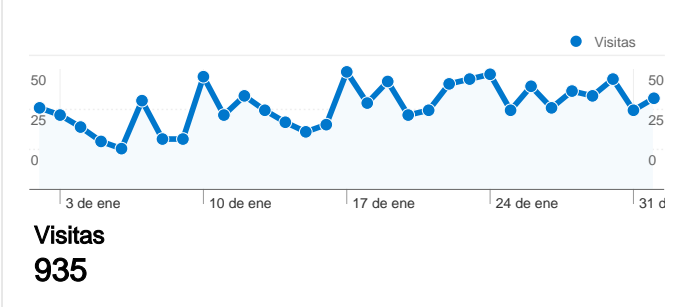

Uso del sitio

1.242 Visitas

72,54% Porcentaje de rebote

1.673 Páginas vistas

00:01:12 Promedio de tiempo en el sitio

1,35 Páginas/visita

67,63% Porcentaje de visitas nuevas

Información de visitas

Gráfico de visitas por ubicación

Visión general de las fuentes de tráfico

Visión general del contenido

Páginas	Páginas vistas	Porcentaje de páginas vistas
/	1.672	99,94%
/translate_c?hl=en&sl=es&u=h	1	0,06%

En comparación con: Sitio

935 usuarios han visitado este sitio.

1.242 Visitas

935 Visitantes únicos absolutos

1.673 Páginas vistas

1,35 Promedio de páginas vistas

00:01:12 Tiempo en el sitio

72,54% Porcentaje de rebote