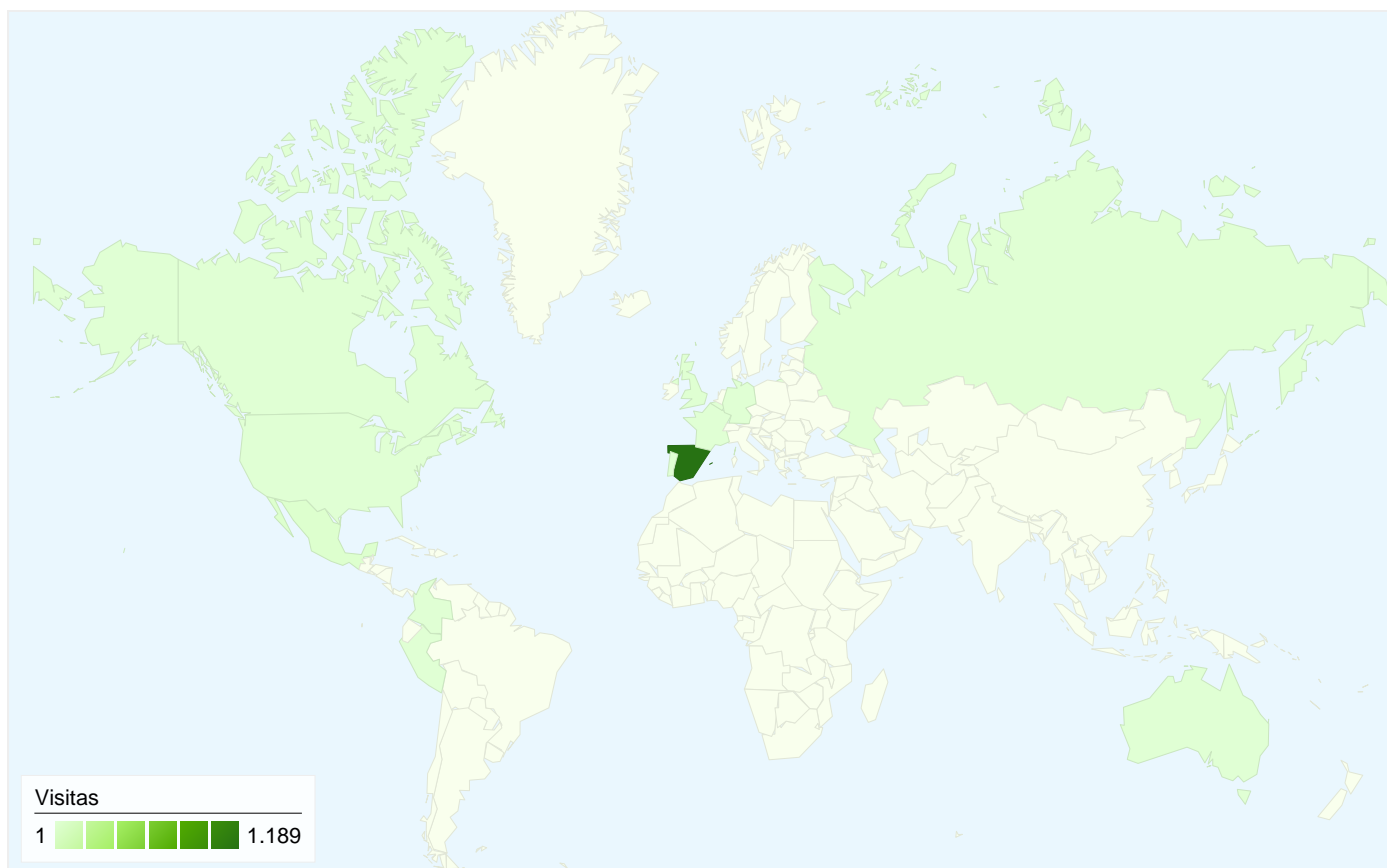

Visión general de las fuentes de tráfico

02/01/2011 - 01/02/2011

En comparación con: Sitio

Todas las fuentes de tráfico han enviado un total de 1.242 visitas.

 18,68% Tráfico directo

 8,21% Sitios web de referencia

Gráfico de visitas por ubicación

En comparación con: Sitio

1.242 visitas de 13 países/territorios

Uso del sitio

País/territorio	Visitas	Páginas/visita	Promedio de tiempo en el sitio	Porcentaje de visitas nuevas	Porcentaje de rebote
Spain	1.189	1,36	00:01:13	68,80%	71,74%
Mexico	23	1,00	00:00:00	4,35%	100,00%
United Kingdom	11	1,27	00:01:57	45,45%	81,82%
Germany	4	1,25	00:01:39	75,00%	75,00%
Belgium	4	1,25	00:00:11	75,00%	75,00%
France	3	1,00	00:00:00	100,00%	100,00%
Russia	2	1,00	00:00:00	100,00%	100,00%
Peru	1	1,00	00:00:00	100,00%	100,00%
Colombia	1	1,00	00:00:00	100,00%	100,00%
United States	1	2,00	00:02:24	100,00%	0,00%
Australia	1	1,00	00:00:00	100,00%	100,00%
Portugal	1	1,00	00:00:00	100,00%	100,00%