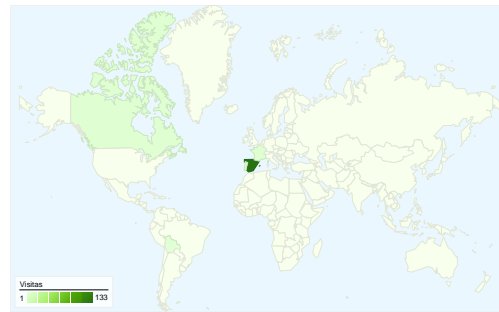

Uso del sitio

140 Visitas

12,86% Porcentaje de rebote

1.735 Páginas vistas

00:04:15 Promedio de tiempo en el sitio

12,39 Páginas/visita

74,29% Porcentaje de visitas nuevas

Visión general de usuarios

Usuarios del sitio web
116

Gráfico de visitas por ubicación

Visión general de las fuentes de tráfico

- **Tráfico directo**
112,00 (80,00%)
- **Motores de búsqueda**
24,00 (17,14%)
- **Sitios web de referencia**
4,00 (2,86%)

Visión general de usuarios

En comparación con: Sitio

116 usuarios han visitado este sitio.

140 Visitas

116 Usuario único absoluto

1.735 Páginas vistas

12,39 Promedio de páginas vistas

00:04:15 Tiempo en el sitio

Gráfico de visitas por ubicación

En comparación con: Sitio

140 visitas de 5 países/territorios

Uso del sitio

Visitas 140 Porcentaje del total del sitio: 100,00%	Páginas/visita 12,39 Promedio del sitio: 12,39 (0,00%)	Promedio de tiempo en el sitio 00:04:15 Promedio del sitio: 00:04:15 (0,00%)	Porcentaje de visitas nuevas 75,00% Promedio del sitio: 74,29% (0,96%)	Porcentaje de rebote 12,86% Promedio del sitio: 12,86% (0,00%)	
País/territorio	Visitas	Páginas/visita	Promedio de tiempo en el sitio	Porcentaje de visitas nuevas	Porcentaje de rebote
Spain	133	12,77	00:04:22	75,19%	12,03%
France	2	7,00	00:01:33	100,00%	0,00%
Portugal	2	4,50	00:01:16	50,00%	0,00%
Canada	2	1,00	00:00:00	50,00%	100,00%
Bolivia	1	11,00	00:07:32	100,00%	0,00%