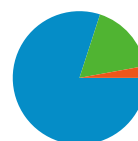

Visión general de las fuentes de tráfico

03/01/2011 - 09/01/2011

En comparación con: Sitio

Todas las fuentes de tráfico han enviado un total de 140 visitas.

80,00% Tráfico directo

2,86% Sitios web de referencia

17,14% Motores de búsqueda

- Tráfico directo
112,00 (80,00%)
- Motores de búsqueda
24,00 (17,14%)
- Sitios web de referencia
4,00 (2,86%)

Fuentes de tráfico principales

Fuentes	Visitas	Porcentaje de visitas	Palabras clave	Visitas	Porcentaje de visitas
(direct) ((none))	112	80,00%	terxy precios	5	20,83%
google (organic)	24	17,14%	precio almohada terxy	3	12,50%
google.es (referral)	2	1,43%	fetalimagen.com	2	8,33%
facebook.com (referral)	1	0,71%	terxy colchones	2	8,33%
vamosalacama.com (referral)	1	0,71%	almohada terplus	1	4,17%