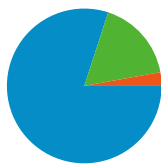

Uso del sitio

140 Visitas

12,86% Porcentaje de rebote

1.735 Páginas vistas

00:04:15 Promedio de tiempo en el sitio

12,39 Páginas/visita

74,29% Porcentaje de visitas nuevas

Visión general de usuarios

Usuarios del sitio web
116

Gráfico de visitas por ubicación

Visión general de las fuentes de tráfico

- **Tráfico directo**
112,00 (80,00%)
- **Motores de búsqueda**
24,00 (17,14%)
- **Sitios web de referencia**
4,00 (2,86%)

Visión general de las fuentes de tráfico

03/01/2011 - 09/01/2011

En comparación con: Sitio

Todas las fuentes de tráfico han enviado un total de 140 visitas.

80,00% Tráfico directo

2,86% Sitios web de referencia

Visión general del contenido

En comparación con: Sitio

Las páginas de este sitio se han visitado un total de 1.735 veces.

1.735 Páginas vistas

1.146 Visitas únicas

12,86% Porcentaje de rebote

Contenido principal