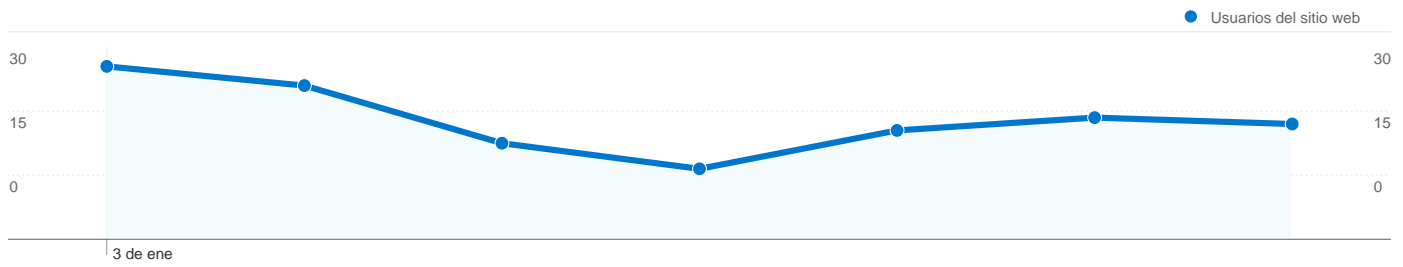

Uso del sitio

140 Visitas

12,86% Porcentaje de rebote

1.735 Páginas vistas

00:04:15 Promedio de tiempo en el sitio

12,39 Páginas/visita

74,29% Porcentaje de visitas nuevas

Visión general de usuarios

Usuarios del sitio web
116

Gráfico de visitas por ubicación

Visión general de las fuentes de tráfico

- **Tráfico directo**
112,00 (80,00%)
- **Motores de búsqueda**
24,00 (17,14%)
- **Sitios web de referencia**
4,00 (2,86%)

Visión general del contenido

Páginas	Páginas vistas	Porcentaje de páginas vistas
/1200/productos.php	119	6,86%
/1200/colchones.php	81	4,67%
/1024/colchones.php	65	3,75%
/1024/productos.php	60	3,46%
/1200/colchones-viscobasic-	54	3,11%

Visión general de usuarios

En comparación con: Sitio

116 usuarios han visitado este sitio.

140 Visitas

116 Usuario único absoluto

1.735 Páginas vistas

12,39 Promedio de páginas vistas

00:04:15 Tiempo en el sitio