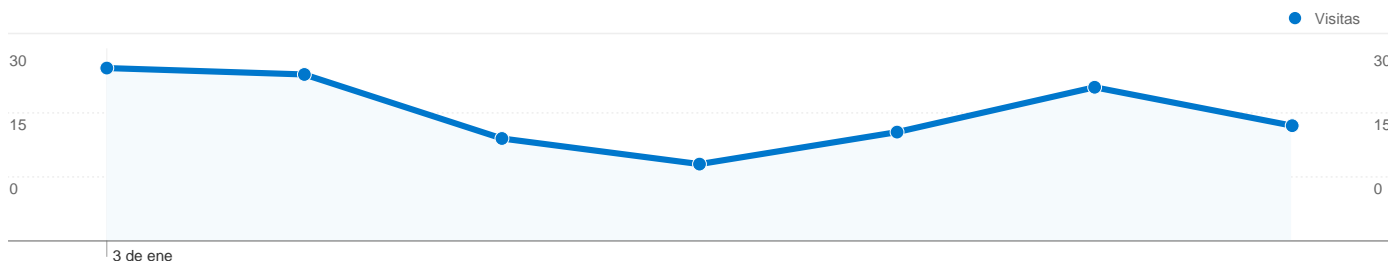

Visión general de usuarios

En comparación con: Sitio

116 usuarios han visitado este sitio.

140 Visitas

116 Usuario único absoluto

1.735 Páginas vistas

12,39 Promedio de páginas vistas

00:04:15 Tiempo en el sitio

12,86% Porcentaje de rebote

74,29% Nuevas visitas

Perfil técnico

Navegador	Visitas	Porcentaje de visitas	Velocidad de conexión	Visitas	Porcentaje de visitas
Internet Explorer	83	59,29%	Unknown	55	39,29%
Firefox	27	19,29%	DSL	42	30,00%
Chrome	22	15,71%	Cable	36	25,71%
Safari	6	4,29%	T1	7	5,00%
BlackBerry8530	2	1,43%			

Visión general de las fuentes de tráfico

03/01/2011 - 09/01/2011

En comparación con: Sitio

Todas las fuentes de tráfico han enviado un total de 140 visitas.

80,00% Tráfico directo

2,86% Sitios web de referencia

Gráfico de visitas por ubicación

En comparación con: Sitio

140 visitas de 5 países/territorios

Uso del sitio

Visitas 140 Porcentaje del total del sitio: 100,00%	Páginas/visita 12,39 Promedio del sitio: 12,39 (0,00%)	Promedio de tiempo en el sitio 00:04:15 Promedio del sitio: 00:04:15 (0,00%)	Porcentaje de visitas nuevas 75,00% Promedio del sitio: 74,29% (0,96%)	Porcentaje de rebote 12,86% Promedio del sitio: 12,86% (0,00%)	
País/territorio	Visitas	Páginas/visita	Promedio de tiempo en el sitio	Porcentaje de visitas nuevas	Porcentaje de rebote
Spain	133	12,77	00:04:22	75,19%	12,03%
France	2	7,00	00:01:33	100,00%	0,00%
Portugal	2	4,50	00:01:16	50,00%	0,00%
Canada	2	1,00	00:00:00	50,00%	100,00%
Bolivia	1	11,00	00:07:32	100,00%	0,00%