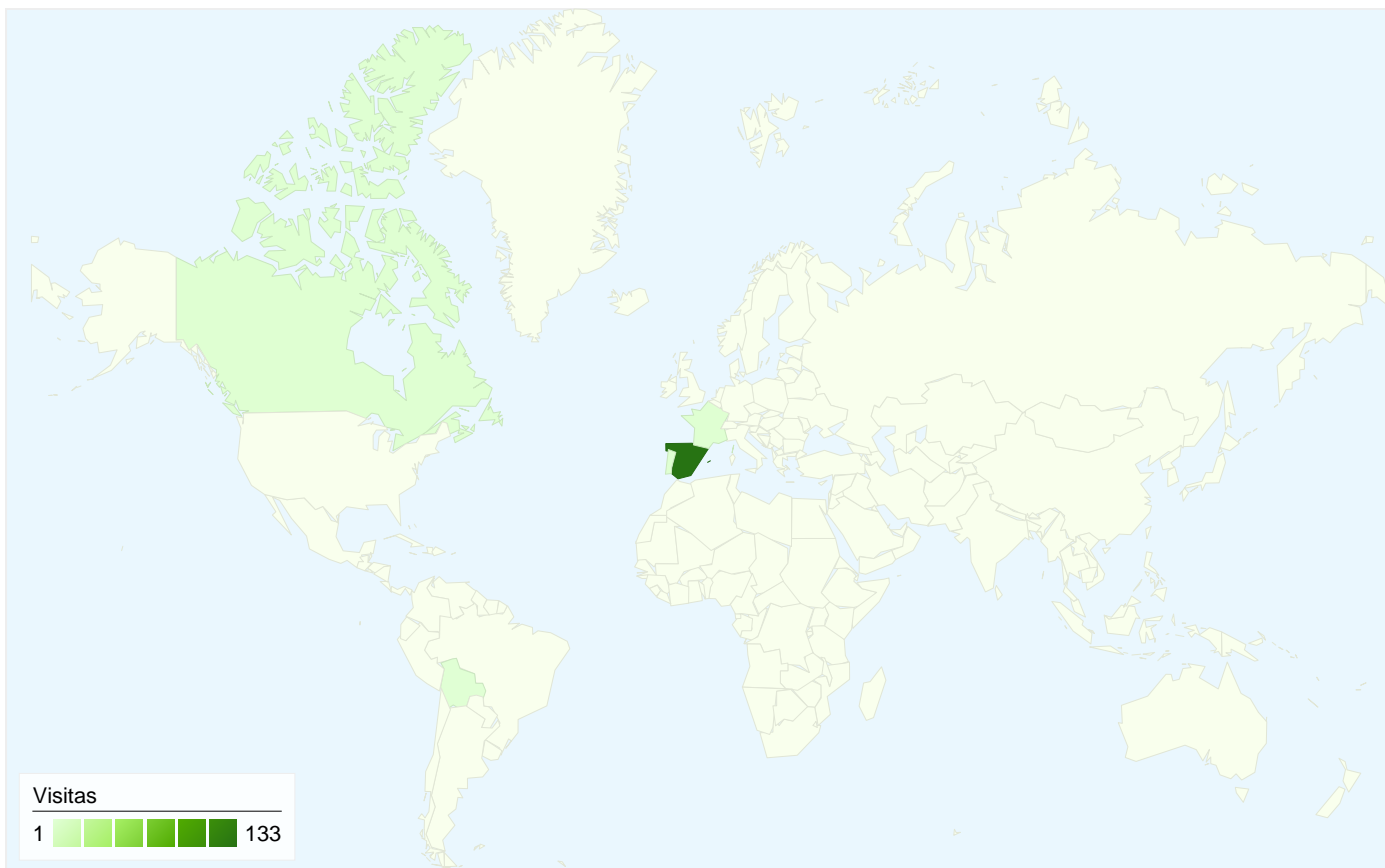

Usuarios del sitio web
116

Gráfico de visitas por ubicación

Visión general de las fuentes de tráfico

- **Tráfico directo**
112,00 (80,00%)
- **Motores de búsqueda**
24,00 (17,14%)
- **Sitios web de referencia**
4,00 (2,86%)

Visión general de las fuentes de tráfico

03/01/2011 - 09/01/2011

En comparación con: Sitio

Todas las fuentes de tráfico han enviado un total de 140 visitas.

80,00% Tráfico directo

2,86% Sitios web de referencia

Gráfico de visitas por ubicación

En comparación con: Sitio

140 visitas de 5 países/territorios

Uso del sitio

Visitas 140 Porcentaje del total del sitio: 100,00%	Páginas/visita 12,39 Promedio del sitio: 12,39 (0,00%)	Promedio de tiempo en el sitio 00:04:15 Promedio del sitio: 00:04:15 (0,00%)	Porcentaje de visitas nuevas 75,00% Promedio del sitio: 74,29% (0,96%)	Porcentaje de rebote 12,86% Promedio del sitio: 12,86% (0,00%)	
País/territorio	Visitas	Páginas/visita	Promedio de tiempo en el sitio	Porcentaje de visitas nuevas	Porcentaje de rebote
Spain	133	12,77	00:04:22	75,19%	12,03%
France	2	7,00	00:01:33	100,00%	0,00%
Portugal	2	4,50	00:01:16	50,00%	0,00%
Canada	2	1,00	00:00:00	50,00%	100,00%
Bolivia	1	11,00	00:07:32	100,00%	0,00%

Visión general del contenido

En comparación con: Sitio

Las páginas de este sitio se han visitado un total de 1.735 veces.

1.735 Páginas vistas

1.146 Visitas únicas

12,86% Porcentaje de rebote

Contenido principal