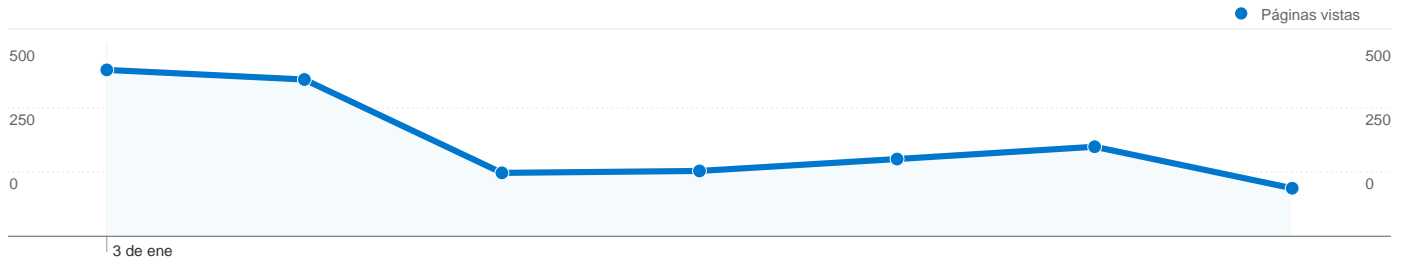

Gráfico de visitas por ubicación

En comparación con: Sitio

140 visitas de 5 países/territorios

Uso del sitio

Visitas 140 Porcentaje del total del sitio: 100,00%	Páginas/visita 12,39 Promedio del sitio: 12,39 (0,00%)	Promedio de tiempo en el sitio 00:04:15 Promedio del sitio: 00:04:15 (0,00%)	Porcentaje de visitas nuevas 75,00% Promedio del sitio: 74,29% (0,96%)	Porcentaje de rebote 12,86% Promedio del sitio: 12,86% (0,00%)	
País/territorio	Visitas	Páginas/visita	Promedio de tiempo en el sitio	Porcentaje de visitas nuevas	Porcentaje de rebote
Spain	133	12,77	00:04:22	75,19%	12,03%
France	2	7,00	00:01:33	100,00%	0,00%
Portugal	2	4,50	00:01:16	50,00%	0,00%
Canada	2	1,00	00:00:00	50,00%	100,00%
Bolivia	1	11,00	00:07:32	100,00%	0,00%

Visión general del contenido

En comparación con: Sitio

Las páginas de este sitio se han visitado un total de 1.735 veces.

1.735 Páginas vistas

1.146 Visitas únicas

12,86% Porcentaje de rebote

Contenido principal