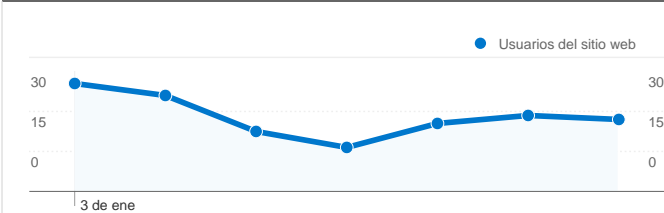

Uso del sitio

140 Visitas

12,86% Porcentaje de rebote

1.735 Páginas vistas

00:04:15 Promedio de tiempo en el sitio

12,39 Páginas/visita

74,29% Porcentaje de visitas nuevas

Visión general de usuarios

Usuarios del sitio web
116

Gráfico de visitas por ubicación

Visión general de las fuentes de tráfico

- **Tráfico directo**
112,00 (80,00%)
- **Motores de búsqueda**
24,00 (17,14%)
- **Sitios web de referencia**
4,00 (2,86%)

Visión general de usuarios

En comparación con: Sitio

116 usuarios han visitado este sitio.

140 Visitas

116 Usuario único absoluto

1.735 Páginas vistas

12,39 Promedio de páginas vistas

00:04:15 Tiempo en el sitio

Visión general del contenido

En comparación con: Sitio

Las páginas de este sitio se han visitado un total de 1.735 veces.

1.735 Páginas vistas

1.146 Visitas únicas

12,86% Porcentaje de rebote

Contenido principal