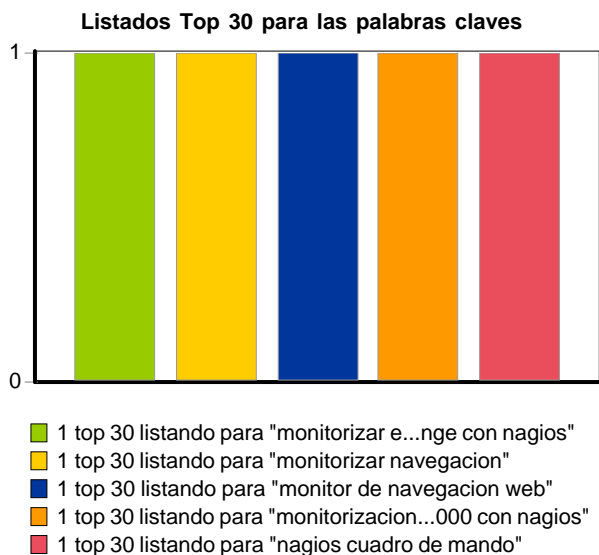

Presentación General del Informe

Fecha de Posicionamiento

Fecha: martes, 17 de marzo de 2009

Selección Posicionamiento

274 palabras claves y una URL propia han sido verificadas en Google.es (páginas de España). Se han verificado los primeros 30 resultados de cada motor de búsqueda.

Estadísticas de Visibilidad

listados en la primera posición	93
Listados en las posiciones top 5	189
Listados en las posiciones top 10	243
Listados en las posiciones top 20	260
Listados en las posiciones top 30	274
Listados Totales	274

Listados Top 30

URLs Propias Verificadas

URL	Listados en la página 1	Listados en la página 2	Listados en la página 3
http://www.capris.es	243	17	14
Total	243	17	14