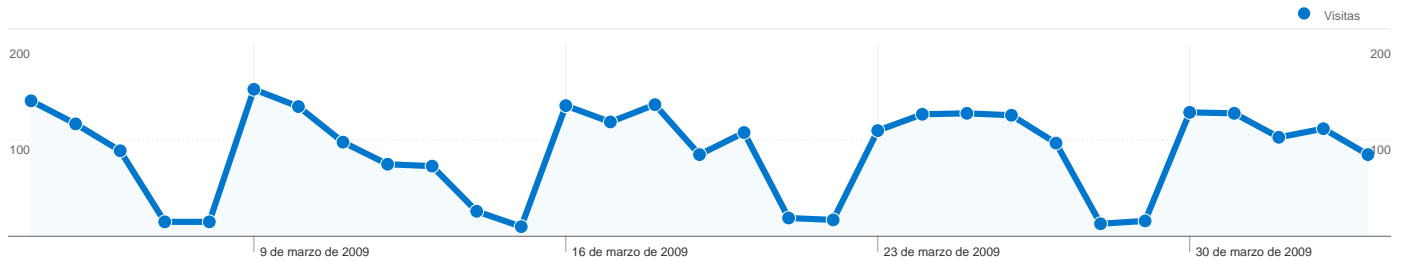

Navegadores y sistemas operativos

En comparación con: Sitio

2.742 visitas han utilizado 11 combinaciones de navegador y sistema operativo.

Uso del sitio

Visitas		Páginas/visita		Promedio de tiempo en el sitio		Porcentaje de visitas nuevas		Porcentaje de rebote	
2.742	Porcentaje del total del sitio: 100,00%	1,32	Promedio del sitio: 1,32 (0,00%)	00:00:43	Promedio del sitio: 00:00:43 (0,00%)	89,90%	Promedio del sitio: 89,90% (0,00%)	80,12%	Promedio del sitio: 80,12% (0,00%)
Navegador y sistema operativo	Visitas	Páginas/visita	Promedio de tiempo en el sitio	Porcentaje de visitas nuevas	Porcentaje de rebote				
Internet Explorer / Windows	2.225	1,35	00:00:46	90,11%	79,37%				
Firefox / Windows	381	1,20	00:00:31	88,45%	83,20%				
Safari / Macintosh	48	1,35	00:01:16	85,42%	79,17%				
Firefox / Macintosh	29	1,10	00:00:08	82,76%	89,66%				
Chrome / Windows	27	1,26	00:00:45	96,30%	81,48%				
Firefox / Linux	12	1,25	00:00:06	100,00%	75,00%				
Mozilla / Linux	11	1,00	00:00:00	100,00%	100,00%				
Opera / Windows	5	1,40	00:00:02	100,00%	80,00%				
Safari / Windows	2	1,00	00:00:00	100,00%	100,00%				
Internet Explorer / Macintosh	1	1,00	00:00:00	100,00%	100,00%				
Safari / SymbianOS	1	1,00	00:00:00	100,00%	100,00%