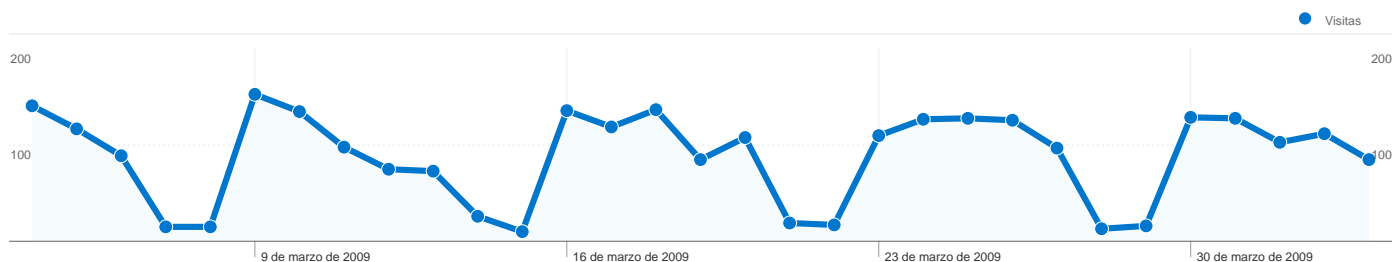

1 - 500 de 1.665

Navegadores y sistemas operativos

En comparación con: Sitio

2.742 visitas han utilizado 11 combinaciones de navegador y sistema operativo.

Uso del sitio

Visitas		Páginas/visita		Promedio de tiempo en el sitio		Porcentaje de visitas nuevas		Porcentaje de rebote	
2.742	Porcentaje del total del sitio: 100,00%	1,32	Promedio del sitio: 1,32 (0,00%)	00:00:43	Promedio del sitio: 00:00:43 (0,00%)	89,90%	Promedio del sitio: 89,90% (0,00%)	80,12%	Promedio del sitio: 80,12% (0,00%)
Navegador y sistema operativo	Visitas	Páginas/visita	Promedio de tiempo en el sitio	Porcentaje de visitas nuevas	Porcentaje de rebote				
Internet Explorer / Windows	2.225	1,35	00:00:46	90,11%	79,37%				
Firefox / Windows	381	1,20	00:00:31	88,45%	83,20%				
Safari / Macintosh	48	1,35	00:01:16	85,42%	79,17%				
Firefox / Macintosh	29	1,10	00:00:08	82,76%	89,66%				
Chrome / Windows	27	1,26	00:00:45	96,30%	81,48%				
Firefox / Linux	12	1,25	00:00:06	100,00%	75,00%				
Mozilla / Linux	11	1,00	00:00:00	100,00%	100,00%				
Opera / Windows	5	1,40	00:00:02	100,00%	80,00%				
Safari / Windows	2	1,00	00:00:00	100,00%	100,00%				
Internet Explorer / Macintosh	1	1,00	00:00:00	100,00%	100,00%				
Safari / SymbianOS	1	1,00	00:00:00	100,00%	100,00%				