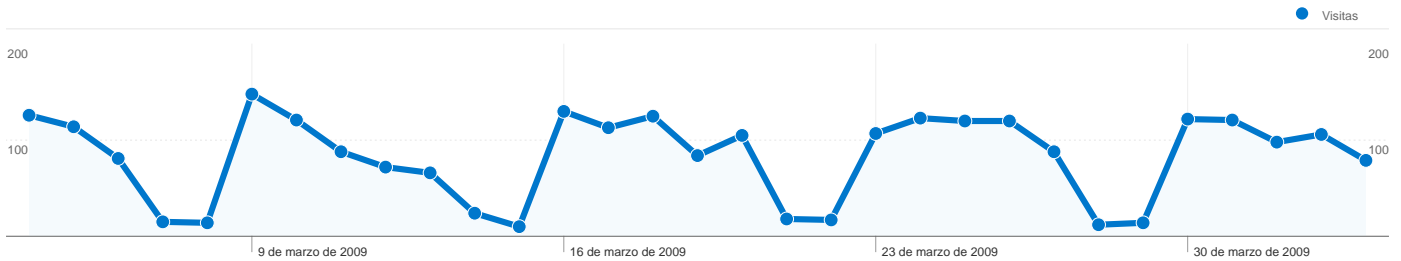

100 usuarios han visitado directamente este sitio.

Uso del sitio

100 Visitas

Porcentaje del total del sitio: **3,65%**

1,56 Páginas/visita

Promedio del sitio: **1,32 (18,13%)**

00:00:48 Promedio de tiempo en el sitio

Promedio del sitio: **00:00:43 (11,62%)**

93,00% Porcentaje de visitas nuevas

Promedio del sitio: **89,90% (3,45%)**

70,00% Porcentaje de rebote

Promedio del sitio: **80,12% (-12,64%)**

Los sitios web de referencia han enviado 61 visitas a través de 19 fuentes.

La búsqueda ha enviado 2.581 visitas total a través de 9 fuentes.

Uso del sitio

Visitas		Páginas/visita		Promedio de tiempo en el sitio		Porcentaje de visitas nuevas		Porcentaje de rebote	
2.581	Porcentaje del total del sitio: 94,13%	1,31	Promedio del sitio: 1,32 (-0,72%)	00:00:44	Promedio del sitio: 00:00:43 (0,63%)	89,89%	Promedio del sitio: 89,90% (-0,01%)	80,63%	Promedio del sitio: 80,12% (0,63%)
Fuente	Visitas	Páginas/visita	Promedio de tiempo en el sitio	Porcentaje de visitas nuevas	Porcentaje de rebote				
google	2.218	1,34	00:00:48	88,86%	79,13%				
msn	217	1,14	00:00:20	95,39%	90,32%				
live	110	1,20	00:00:14	97,27%	90,00%				
yahoo	17	1,06	00:00:04	100,00%	94,12%				
search	10	1,40	00:00:24	100,00%	70,00%				
ask	6	1,00	00:00:00	83,33%	100,00%				
altavista	1	1,00	00:00:00	100,00%	100,00%				
aol	1	1,00	00:00:00	100,00%	100,00%				
terra	1	2,00	00:00:14	100,00%	0,00%				