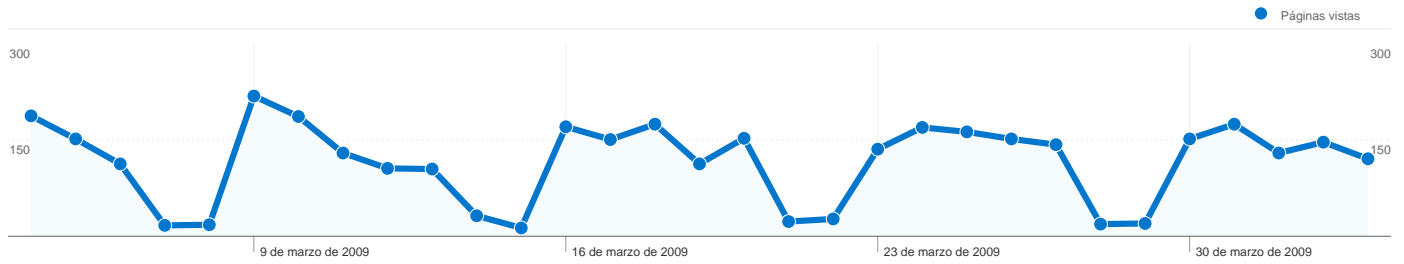

Gráfico de visitas por ubicación

En comparación con: Sitio

2.742 visitas provinieron de 43 países/territorios.

Uso del sitio

Visitas	Páginas/visita	Promedio de tiempo en el sitio	Porcentaje de visitas nuevas	Porcentaje de rebote	
2.742 Porcentaje del total del sitio: 100,00%	1,32 Promedio del sitio: 1,32 (0,00%)	00:00:43 Promedio del sitio: 00:00:43 (0,00%)	89,90% Promedio del sitio: 89,90% (0,00%)	80,12% Promedio del sitio: 80,12% (0,00%)	
País/territorio	Visitas	Páginas/visita	Promedio de tiempo en el sitio	Porcentaje de visitas nuevas	Porcentaje de rebote
Spain	2.408	1,33	00:00:44	89,24%	79,40%
Mexico	94	1,10	00:00:32	95,74%	92,55%
Venezuela	30	1,13	00:00:05	96,67%	90,00%
Colombia	27	1,22	00:00:38	100,00%	85,19%
Argentina	27	1,19	00:00:03	96,30%	88,89%
Chile	21	1,00	00:00:00	90,48%	100,00%
United States	19	1,00	00:00:00	100,00%	100,00%
France	18	1,72	00:01:05	94,44%	61,11%
Peru	9	1,33	00:02:10	77,78%	66,67%
Puerto Rico	9	1,11	00:00:00	100,00%	88,89%
Guatemala	7	1,29	00:01:08	100,00%	85,71%
Bolivia	7	1,14	00:02:08	100,00%	85,71%

1 - 43 de 43

Visión general del contenido

En comparación con: Sitio

Las páginas de este sitio se han visitado un total de 3.621 veces.

3.621 Páginas vistas

3.096 Visitas únicas

80,12% Porcentaje de rebote

Contenido principal