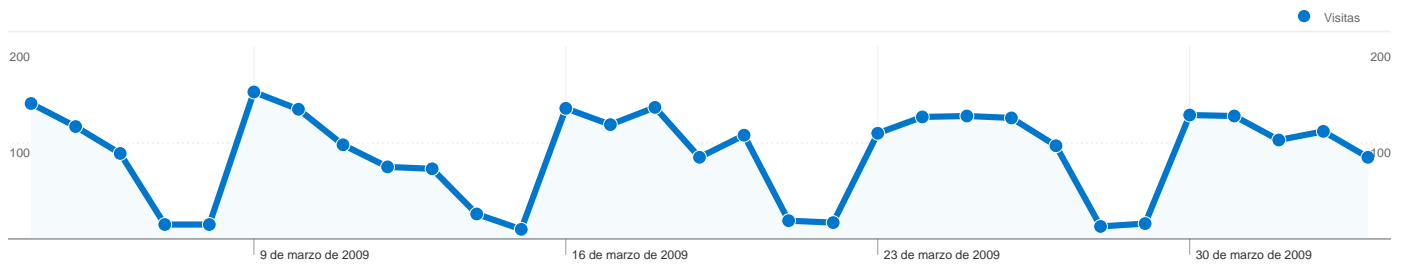

Todas las fuentes de tráfico han enviado un total de 2.742 visitas.

- **3,65%** Tráfico directo
- **2,22%** Sitios web de referencia
- **94,13%** Motores de búsqueda

- **Motores de búsqueda**
  2.581,00 (94,13%)
- **Tráfico directo**
  100,00 (3,65%)
- **Sitios web de referencia**
  61,00 (2,22%)

Fuentes de tráfico principales

Fuentes	Visitas	Porcentaje de visitas	Palabras clave	Visitas	Porcentaje de visitas
google (organic)	2.218	80,89%	carpas	306	11,86%
msn (organic)	217	7,91%	toldos	67	2,60%
live (organic)	110	4,01%	alquiler de carpas	58	2,25%
(direct) ((none))	100	3,65%	carpas hispania	51	1,98%
yahoo (organic)	17	0,62%	carpa	45	1,74%