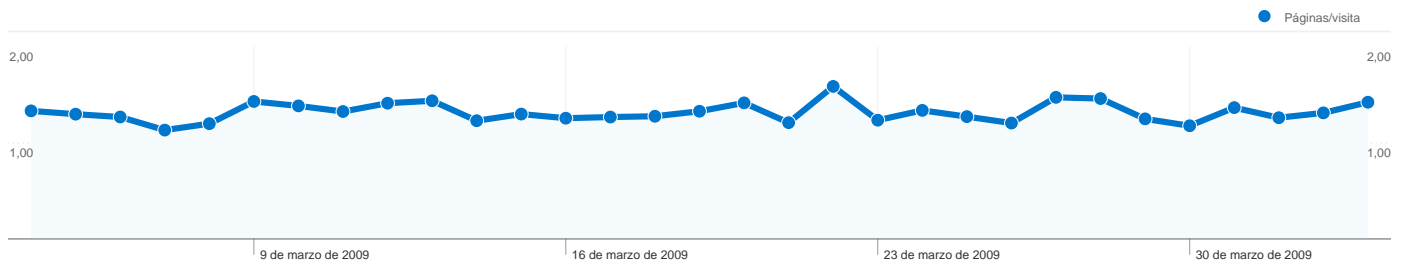

Promedio de páginas vistas de todos los usuarios del sitio

04/03/2009 - 03/04/2009

En comparación con: Sitio

1,32 Páginas/visita

miércoles 4 de marzo de 2009	1,33
jueves 5 de marzo de 2009	1,30
viernes 6 de marzo de 2009	1,27
sábado 7 de marzo de 2009	1,13
domingo 8 de marzo de 2009	1,20
lunes 9 de marzo de 2009	1,43
martes 10 de marzo de 2009	1,39
miércoles 11 de marzo de 2009	1,33
jueves 12 de marzo de 2009	1,41
viernes 13 de marzo de 2009	1,44
sábado 14 de marzo de 2009	1,23
domingo 15 de marzo de 2009	1,30
lunes 16 de marzo de 2009	1,26
martes 17 de marzo de 2009	1,27
miércoles 18 de marzo de 2009	1,28
jueves 19 de marzo de 2009	1,33
viernes 20 de marzo de 2009	1,42
sábado 21 de marzo de 2009	1,21
domingo 22 de marzo de 2009	1,59
lunes 23 de marzo de 2009	1,24
martes 24 de marzo de 2009	1,34
miércoles 25 de marzo de 2009	1,27
jueves 26 de marzo de 2009	1,21
viernes 27 de marzo de 2009	1,47
sábado 28 de marzo de 2009	1,46
domingo 29 de marzo de 2009	1,25
lunes 30 de marzo de 2009	1,18
martes 31 de marzo de 2009	1,37