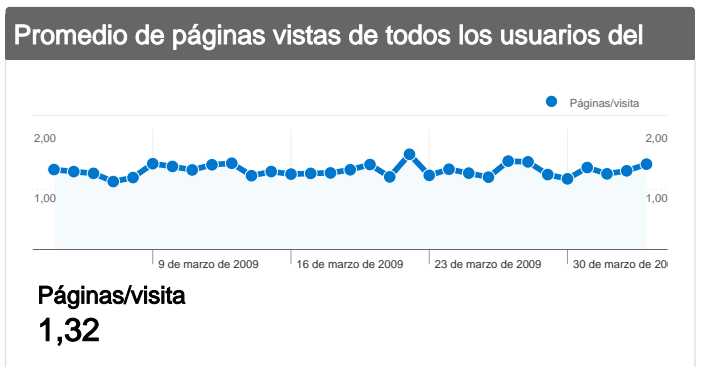

Palabras clave		
Palabra clave	Visitas	Porcentaje de visitas
carpas	306	11,86%
toldos	67	2,60%
alquiler de carpas	58	2,25%
carpas hispania	51	1,98%
carpa	45	1,74%

Navegadores y sistemas operativos		
Navegador y sistema operativo	Visitas	Porcentaje de visitas
Internet Explorer / Windows	2.225	81,15%
Firefox / Windows	381	13,89%
Safari / Macintosh	48	1,75%
Firefox / Macintosh	29	1,06%
Chrome / Windows	27	0,98%

Ubicación de la red		
Ubicación de la red	Visitas	Porcentaje de visitas
telefonica de espana	762	27,79%
telefonica de espana sau	189	6,89%
addresses ip for home clients	73	2,66%
telefonica de espana	67	2,44%
jazztel triple play services	65	2,37%

Motores de búsqueda		
Fuente	Visitas	Porcentaje de visitas
google	2.218	85,94%
msn	217	8,41%
live	110	4,26%
yahoo	17	0,66%
search	10	0,39%

Resoluciones de pantalla		
Resolución de pantalla	Visitas	Porcentaje de visitas
1024x768	1.210	44,13%
1280x800	450	16,41%
1280x1024	391	14,26%
800x600	166	6,05%
1440x900	157	5,73%