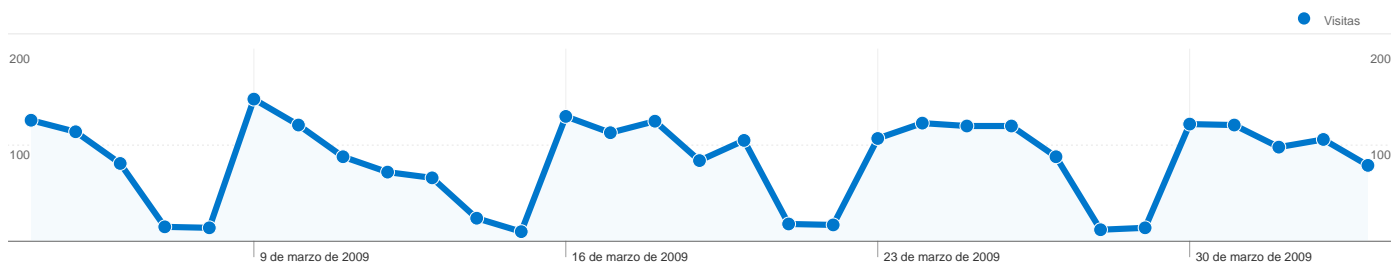

La búsqueda ha enviado 2.581 visitas total a través de 9 fuentes.

Uso del sitio

Visitas		Páginas/visita		Promedio de tiempo en el sitio		Porcentaje de visitas nuevas		Porcentaje de rebote	
2.581	Porcentaje del total del sitio: 94,13%	1,31	Promedio del sitio: 1,32 (-0,72%)	00:00:44	Promedio del sitio: 00:00:43 (0,63%)	89,89%	Promedio del sitio: 89,90% (-0,01%)	80,63%	Promedio del sitio: 80,12% (0,63%)
Fuente	Visitas	Páginas/visita	Promedio de tiempo en el sitio	Porcentaje de visitas nuevas	Porcentaje de rebote				
google	2.218	1,34	00:00:48	88,86%	79,13%				
msn	217	1,14	00:00:20	95,39%	90,32%				
live	110	1,20	00:00:14	97,27%	90,00%				
yahoo	17	1,06	00:00:04	100,00%	94,12%				
search	10	1,40	00:00:24	100,00%	70,00%				
ask	6	1,00	00:00:00	83,33%	100,00%				
altavista	1	1,00	00:00:00	100,00%	100,00%				
aol	1	1,00	00:00:00	100,00%	100,00%				
terra	1	2,00	00:00:14	100,00%	0,00%				