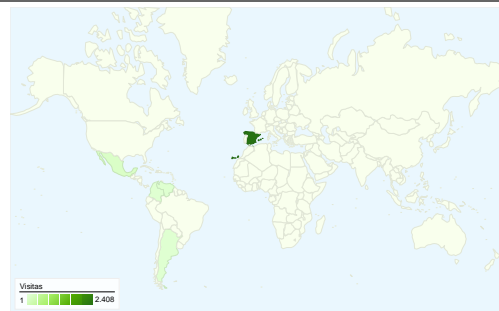

Uso del sitio

2.742 Visitas

80,12% Porcentaje de rebote

3.621 Páginas vistas

00:00:43 Promedio de tiempo en el sitio

1,32 Páginas/visita

89,90% Porcentaje de visitas nuevas

Visión general de usuarios

Usuarios del sitio web
2.556

Gráfico de visitas por ubicación world

Visión general de las fuentes de tráfico

- Motores de búsqueda
2.581,00 (94,13%)
- Tráfico directo
100,00 (3,65%)
- Sitios web de referencia
61,00 (2,22%)

Gráfico de visitas por ubicación

En comparación con: Sitio

2.742 visitas provinieron de 43 países/territorios.

Uso del sitio

Visitas	Páginas/visita	Promedio de tiempo en el sitio	Porcentaje de visitas nuevas	Porcentaje de rebote	
2.742 Porcentaje del total del sitio: 100,00%	1,32 Promedio del sitio: 1,32 (0,00%)	00:00:43 Promedio del sitio: 00:00:43 (0,00%)	89,90% Promedio del sitio: 89,90% (0,00%)	80,12% Promedio del sitio: 80,12% (0,00%)	
País/territorio	Visitas	Páginas/visita	Promedio de tiempo en el sitio	Porcentaje de visitas nuevas	Porcentaje de rebote
Spain	2.408	1,33	00:00:44	89,24%	79,40%
Mexico	94	1,10	00:00:32	95,74%	92,55%
Venezuela	30	1,13	00:00:05	96,67%	90,00%
Colombia	27	1,22	00:00:38	100,00%	85,19%
Argentina	27	1,19	00:00:03	96,30%	88,89%
Chile	21	1,00	00:00:00	90,48%	100,00%
United States	19	1,00	00:00:00	100,00%	100,00%
France	18	1,72	00:01:05	94,44%	61,11%
Peru	9	1,33	00:02:10	77,78%	66,67%
Puerto Rico	9	1,11	00:00:00	100,00%	88,89%
Guatemala	7	1,29	00:01:08	100,00%	85,71%
Bolivia	7	1,14	00:02:08	100,00%	85,71%