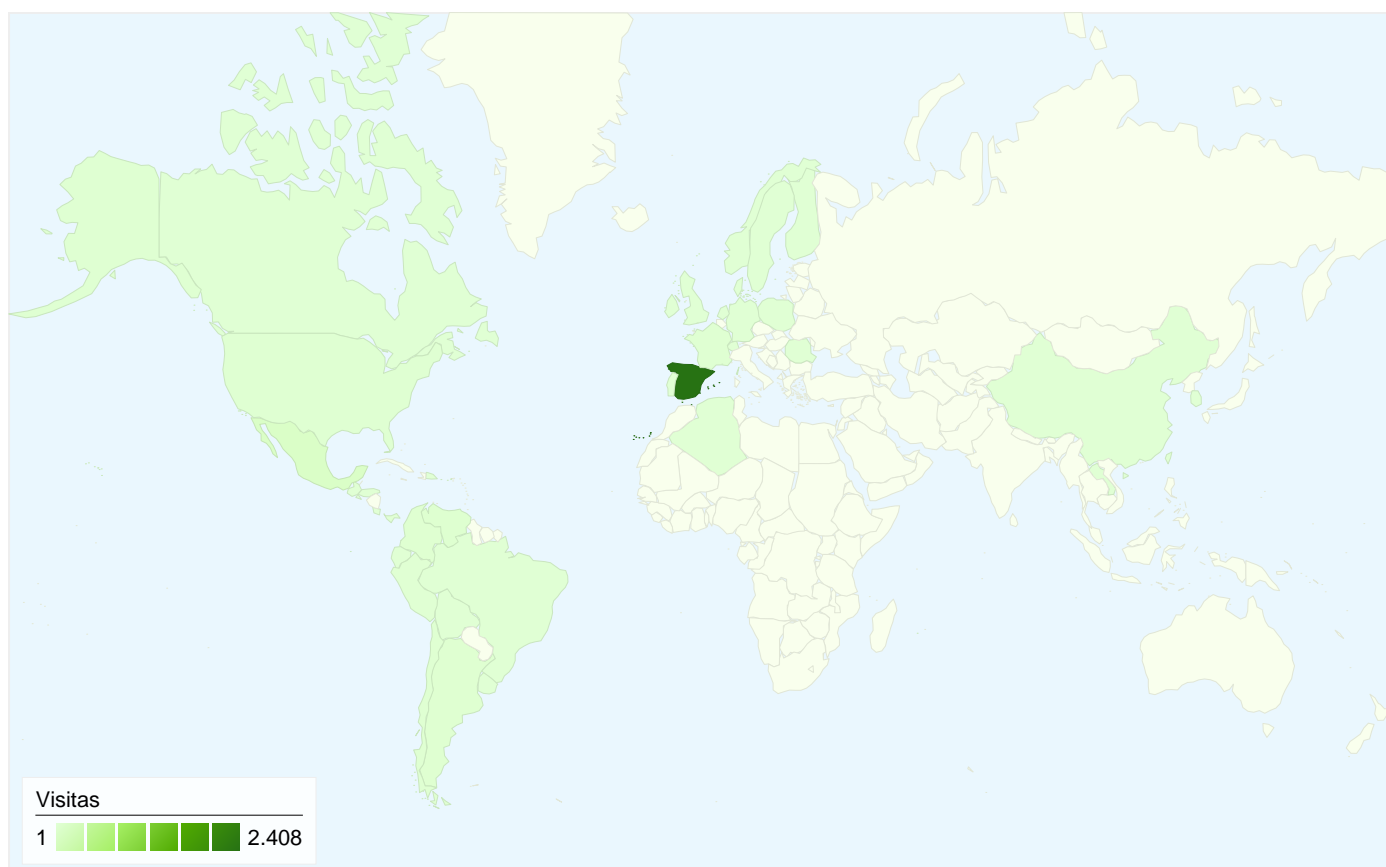

Usuarios del sitio web
2.556

Gráfico de visitas por ubicación world

Visión general de las fuentes de tráfico

- Motores de búsqueda
2.581,00 (94,13%)
- Tráfico directo
100,00 (3,65%)
- Sitios web de referencia
61,00 (2,22%)

Todas las fuentes de tráfico han enviado un total de 2.742 visitas.

-  **3,65%** Tráfico directo
-  **2,22%** Sitios web de referencia
-  **94,13%** Motores de búsqueda

- **Motores de búsqueda**
2.581,00 (94,13%)
- **Tráfico directo**
100,00 (3,65%)
- **Sitios web de referencia**
61,00 (2,22%)

Gráfico de visitas por ubicación

En comparación con: Sitio

2.742 visitas provinieron de 43 países/territorios.

Uso del sitio

Visitas	Páginas/visita	Promedio de tiempo en el sitio	Porcentaje de visitas nuevas	Porcentaje de rebote	
2.742 Porcentaje del total del sitio: 100,00%	1,32 Promedio del sitio: 1,32 (0,00%)	00:00:43 Promedio del sitio: 00:00:43 (0,00%)	89,90% Promedio del sitio: 89,90% (0,00%)	80,12% Promedio del sitio: 80,12% (0,00%)	
País/territorio	Visitas	Páginas/visita	Promedio de tiempo en el sitio	Porcentaje de visitas nuevas	Porcentaje de rebote
Spain	2.408	1,33	00:00:44	89,24%	79,40%
Mexico	94	1,10	00:00:32	95,74%	92,55%
Venezuela	30	1,13	00:00:05	96,67%	90,00%
Colombia	27	1,22	00:00:38	100,00%	85,19%
Argentina	27	1,19	00:00:03	96,30%	88,89%
Chile	21	1,00	00:00:00	90,48%	100,00%
United States	19	1,00	00:00:00	100,00%	100,00%
France	18	1,72	00:01:05	94,44%	61,11%
Peru	9	1,33	00:02:10	77,78%	66,67%
Puerto Rico	9	1,11	00:00:00	100,00%	88,89%
Guatemala	7	1,29	00:01:08	100,00%	85,71%
Bolivia	7	1,14	00:02:08	100,00%	85,71%