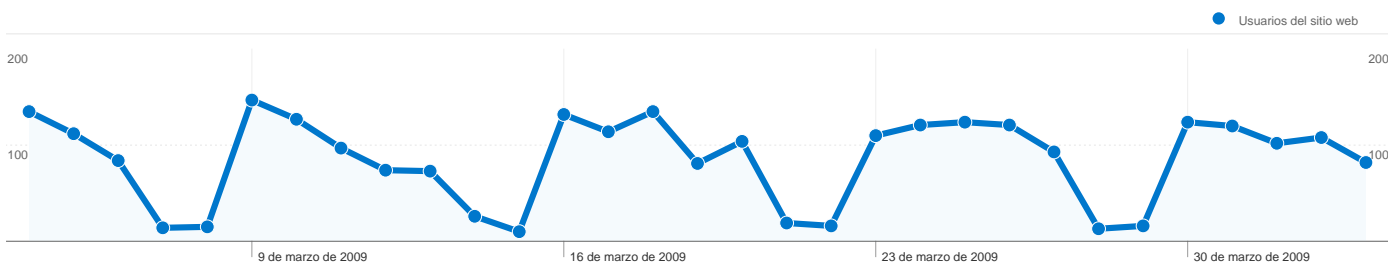

Palabras clave		
Palabra clave	Visitas	Porcentaje de visitas
carpas	306	11,86%
toldos	67	2,60%
alquiler de carpas	58	2,25%
carpas hispania	51	1,98%
carpa	45	1,74%

Navegadores y sistemas operativos		
Navegador y sistema operativo	Visitas	Porcentaje de visitas
Internet Explorer / Windows	2.225	81,15%
Firefox / Windows	381	13,89%
Safari / Macintosh	48	1,75%
Firefox / Macintosh	29	1,06%
Chrome / Windows	27	0,98%

Ubicación de la red		
Ubicación de la red	Visitas	Porcentaje de visitas
telefonica de espana	762	27,79%
telefonica de espana sau	189	6,89%
addresses ip for home clients	73	2,66%
telefonica de espana	67	2,44%
jazztel triple play services	65	2,37%

Motores de búsqueda		
Fuente	Visitas	Porcentaje de visitas
google	2.218	85,94%
msn	217	8,41%
live	110	4,26%
yahoo	17	0,66%
search	10	0,39%

Resoluciones de pantalla		
Resolución de pantalla	Visitas	Porcentaje de visitas
1024x768	1.210	44,13%
1280x800	450	16,41%
1280x1024	391	14,26%
800x600	166	6,05%
1440x900	157	5,73%

2.556 usuarios han visitado este sitio.

2.742 Visitas

2.556 Usuario único absoluto

3.621 Páginas vistas

1,32 Promedio de páginas vistas

00:00:43 Tiempo en el sitio

80,12% Porcentaje de rebote

89,90% Nuevas visitas