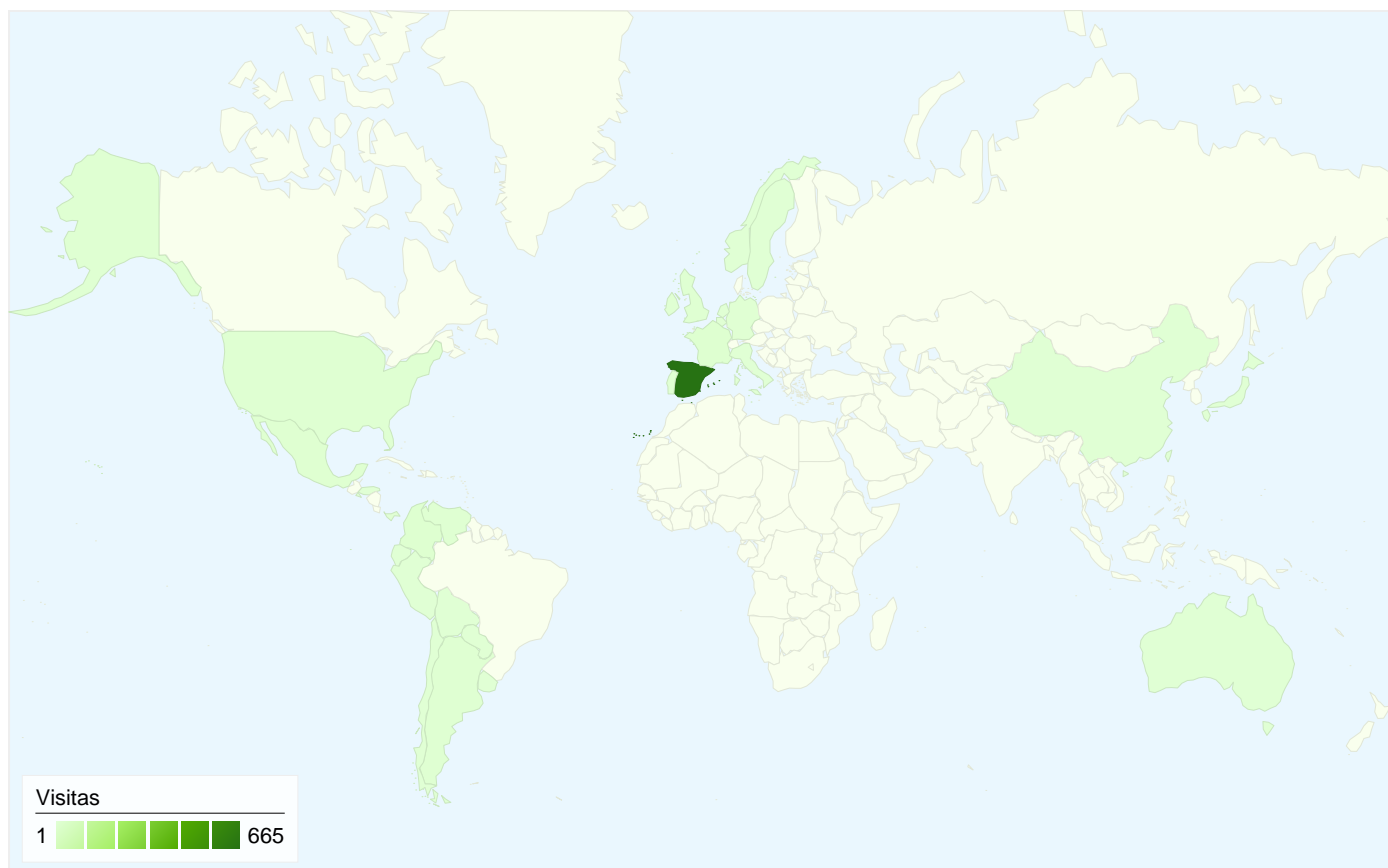

Usuarios del sitio web
656

Gráfico de visitas por ubicación world

Visión general de las fuentes de tráfico

- **Tráfico directo**
360,00 (48,32%)
- **Motores de búsqueda**
234,00 (31,41%)
- **Sitios web de referencia**
151,00 (20,27%)

Visión general de las fuentes de tráfico

04/03/2009 - 03/04/2009

En comparación con: Sitio

Todas las fuentes de tráfico han enviado un total de 745 visitas.

48,32% Tráfico directo

20,27% Sitios web de referencia

Gráfico de visitas por ubicación

En comparación con: Sitio

745 visitas provinieron de 28 países/territorios.

Uso del sitio

Visitas	Páginas/visita	Promedio de tiempo en el sitio	Porcentaje de visitas nuevas	Porcentaje de rebote	
745 Porcentaje del total del sitio: 100,00%	1,10 Promedio del sitio: 1,10 (0,00%)	00:00:25 Promedio del sitio: 00:00:25 (0,00%)	79,73% Promedio del sitio: 79,87% (-0,17%)	92,08% Promedio del sitio: 92,08% (0,00%)	
País/territorio	Visitas	Páginas/visita	Promedio de tiempo en el sitio	Porcentaje de visitas nuevas	Porcentaje de rebote
Spain	665	1,10	00:00:26	78,20%	92,33%
Colombia	10	1,10	00:00:02	80,00%	90,00%
France	9	1,11	00:00:38	88,89%	88,89%
Mexico	8	1,00	00:00:00	100,00%	100,00%
United Kingdom	6	1,33	00:01:56	83,33%	66,67%
United States	5	1,00	00:00:00	100,00%	100,00%
Argentina	5	1,00	00:00:00	100,00%	100,00%
Venezuela	5	1,20	00:00:00	80,00%	80,00%
Germany	4	1,25	00:01:47	100,00%	75,00%
Ireland	3	1,00	00:00:00	100,00%	100,00%
Portugal	3	1,00	00:00:00	66,67%	100,00%
Peru	2	1,00	00:00:00	100,00%	100,00%