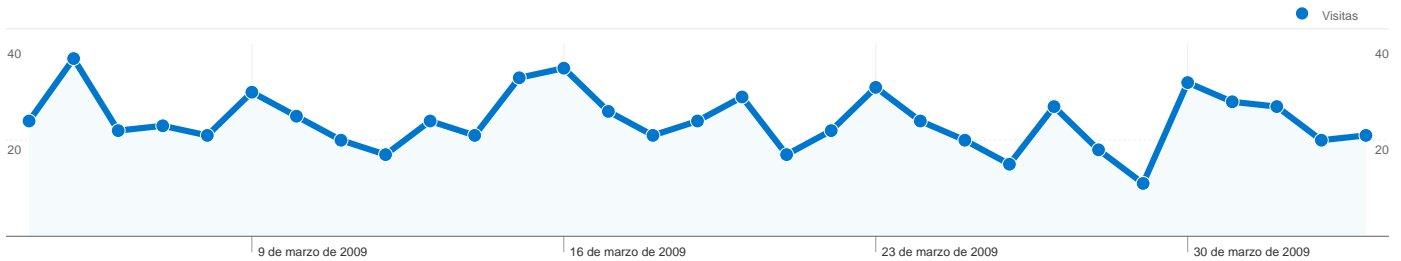

745 visitas provinieron de 152 ubicaciones de red.

Uso del sitio

Visitas	Páginas/visita	Promedio de tiempo en el sitio	Porcentaje de visitas nuevas	Porcentaje de rebote	
745 Porcentaje del total del sitio: 100,00%	1,10 Promedio del sitio: 1,10 (0,00%)	00:00:25 Promedio del sitio: 00:00:25 (0,00%)	79,73% Promedio del sitio: 79,87% (-0,17%)	92,08% Promedio del sitio: 92,08% (0,00%)	
Ubicación de la red	Visitas	Páginas/visita	Promedio de tiempo en el sitio	Porcentaje de visitas nuevas	Porcentaje de rebote
telefonica de espana	168	1,11	00:00:24	79,76%	90,48%
jazztel triple play services	42	1,05	00:00:37	76,19%	95,24%
telefonica de espana sau	42	1,07	00:00:04	76,19%	92,86%
telefonica de espana (ncc#2008052974)	23	1,00	00:00:00	69,57%	100,00%
addresses ip for home clients	21	1,14	00:00:20	80,95%	90,48%
ya.com internet factory	21	1,14	00:00:57	80,95%	90,48%
telefonica de espana (ncc#2007050901)	19	1,00	00:00:00	94,74%	100,00%
telefonica de espana (ncc#2007122334)	19	1,21	00:01:01	63,16%	89,47%
telefonica de espana(ncc#2005070725)	19	1,00	00:00:00	94,74%	100,00%
comunitel global s.a.	18	1,06	> 00:00:00	83,33%	94,44%
telefonica de espana (ncc#2007091101)	17	1,12	00:00:46	70,59%	88,24%
cable i televisio de catalunya	16	1,00	00:00:00	93,75%	100,00%
auna s.a.u	14	1,07	00:01:13	71,43%	92,86%
telefonica de espana sau (ncc#2001038578)	14	1,00	00:00:00	92,86%	100,00%
auna - ctc	13	1,46	00:01:24	84,62%	69,23%
infraestructura red y servicios ip	13	1,23	00:00:59	53,85%	76,92%
uni2 ip data network	12	1,17	00:02:36	50,00%	83,33%
telefonica de espana (ncc#2006112951)	10	1,30	00:00:17	70,00%	90,00%
vodafone espana s.a.	10	1,20	00:00:28	70,00%	80,00%
cableuropa - ono	9	1,00	00:00:00	88,89%	100,00%
telefonica de espana sau (ncc#2000013794)	8	1,12	00:00:01	75,00%	87,50%
telefonica moviles espana (ncc#2007041930)	7	1,00	00:00:00	57,14%	100,00%