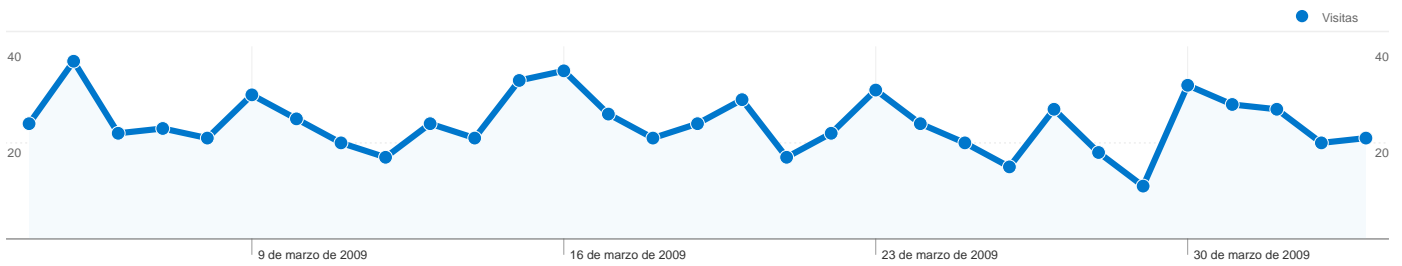

En comparación con: Sitio

656 usuarios han visitado este sitio.

745 Visitas

656 Usuario único absoluto

817 Páginas vistas

1,10 Promedio de páginas vistas

00:00:25 Tiempo en el sitio

92,08% Porcentaje de rebote

Visión general de las fuentes de tráfico

04/03/2009 - 03/04/2009

En comparación con: Sitio

Todas las fuentes de tráfico han enviado un total de 745 visitas.

48,32% Tráfico directo

20,27% Sitios web de referencia