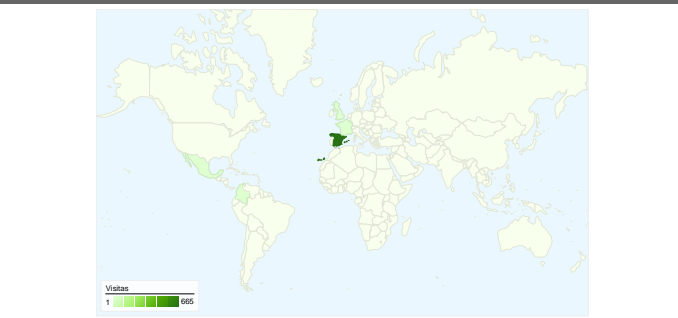

Uso del sitio

745 Visitas

92,08% Porcentaje de rebote

817 Páginas vistas

00:00:25 Promedio de tiempo en el sitio

1,10 Páginas/visita

79,87% Porcentaje de visitas nuevas

Visión general de usuarios

Usuarios del sitio web
656

Gráfico de visitas por ubicación world

Visión general de las fuentes de tráfico

- **Tráfico directo**
360,00 (48,32%)
- **Motores de búsqueda**
234,00 (31,41%)
- **Sitios web de referencia**
151,00 (20,27%)

Gráfico de visitas por ubicación

En comparación con: Sitio

745 visitas provinieron de 28 países/territorios.

Uso del sitio

Visitas	Páginas/visita	Promedio de tiempo en el sitio	Porcentaje de visitas nuevas	Porcentaje de rebote	
745 Porcentaje del total del sitio: 100,00%	1,10 Promedio del sitio: 1,10 (0,00%)	00:00:25 Promedio del sitio: 00:00:25 (0,00%)	79,73% Promedio del sitio: 79,87% (-0,17%)	92,08% Promedio del sitio: 92,08% (0,00%)	
País/territorio	Visitas	Páginas/visita	Promedio de tiempo en el sitio	Porcentaje de visitas nuevas	Porcentaje de rebote
Spain	665	1,10	00:00:26	78,20%	92,33%
Colombia	10	1,10	00:00:02	80,00%	90,00%
France	9	1,11	00:00:38	88,89%	88,89%
Mexico	8	1,00	00:00:00	100,00%	100,00%
United Kingdom	6	1,33	00:01:56	83,33%	66,67%
United States	5	1,00	00:00:00	100,00%	100,00%
Argentina	5	1,00	00:00:00	100,00%	100,00%
Venezuela	5	1,20	00:00:00	80,00%	80,00%
Germany	4	1,25	00:01:47	100,00%	75,00%
Ireland	3	1,00	00:00:00	100,00%	100,00%
Portugal	3	1,00	00:00:00	66,67%	100,00%
Peru	2	1,00	00:00:00	100,00%	100,00%