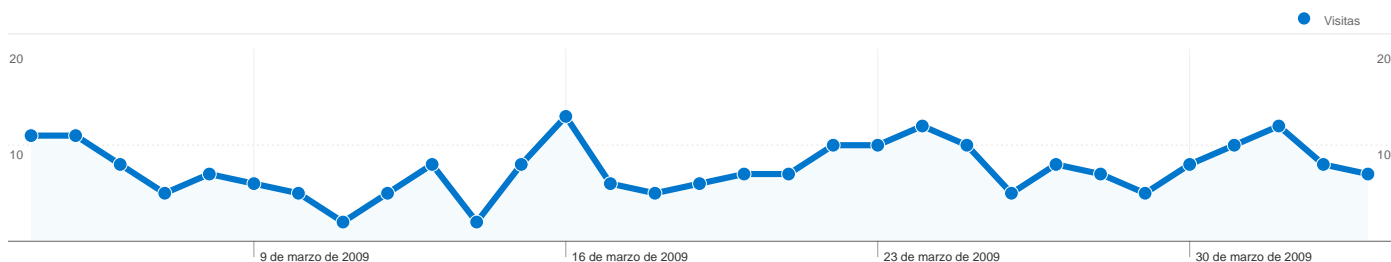

La búsqueda ha enviado 234 visitas total a través de 96 palabras clave.

Uso del sitio

Palabra clave	Visitas	Páginas/visita	Promedio de tiempo en el sitio	Porcentaje de visitas nuevas	Porcentaje de rebote
Visitas 234 Porcentaje del total del sitio: 31,41%	Páginas/visita 1,14 Promedio del sitio: 1,10 (3,66%)	Promedio de tiempo en el sitio 00:00:37 Promedio del sitio: 00:00:25 (43,45%)	Porcentaje de visitas nuevas 73,93% Promedio del sitio: 79,87% (-7,43%)	Porcentaje de rebote 88,89% Promedio del sitio: 92,08% (-3,47%)	
club ceremonial paradis	32	1,09	00:00:14	53,12%	90,62%
paradis club ceremonial	24	1,04	00:00:13	58,33%	91,67%
paradis ceremonial	17	1,06	00:00:50	47,06%	94,12%
club ceremonial	12	1,00	00:00:00	50,00%	100,00%
ceremonial paradis	6	1,33	00:04:41	83,33%	66,67%
paradis club	6	1,00	00:00:00	100,00%	100,00%
banquetes barcelona	5	1,00	00:00:00	100,00%	100,00%
club paradis	5	1,00	00:00:00	80,00%	100,00%
clubceremonialparadis.com	5	1,20	00:02:43	80,00%	80,00%
paradis bodas	5	1,20	00:02:35	40,00%	80,00%
banquete barcelona	4	1,00	00:00:00	100,00%	100,00%
banquetes boda barcelona	4	1,00	00:00:00	100,00%	100,00%
banquetes de boda en barcelona	4	1,00	00:00:00	100,00%	100,00%
clubceremonialparadis	4	1,00	00:00:00	75,00%	100,00%
paradis cerimonial	4	1,00	00:00:00	50,00%	100,00%
www.clubceremonialparadis.com	4	1,75	00:00:28	75,00%	75,00%
banquetes en barcelona	3	1,33	00:01:14	100,00%	66,67%
celebraciones barcelona	3	1,00	00:00:00	100,00%	100,00%
banquete boda barcelona	2	2,00	00:00:39	100,00%	50,00%
banquete de boda en barcelona	2	1,50	00:00:16	100,00%	50,00%
bodas banquetes barcelona	2	1,50	00:01:07	100,00%	50,00%
bodas barcelona	2	1,00	00:00:00	100,00%	100,00%
bodas y banquetes barcelona	2	1,50	00:05:00	100,00%	50,00%
club paradis girona	2	1,50	00:01:56	100,00%	50,00%