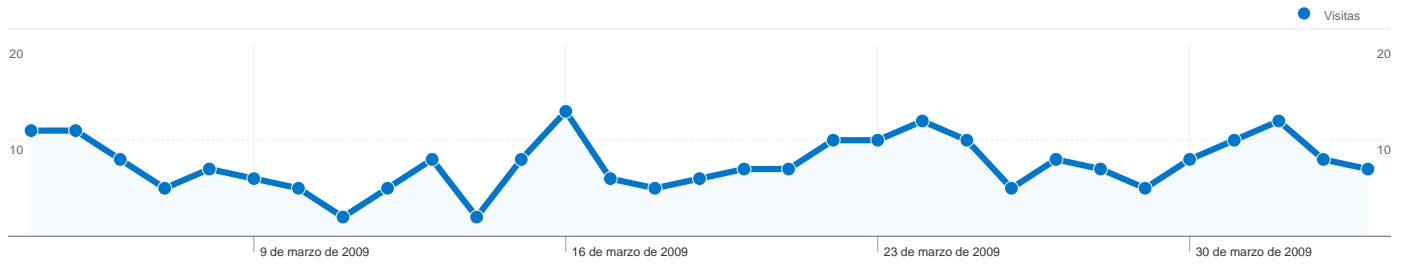

Gráfico de visitas por ubicación

En comparación con: Sitio

745 visitas provinieron de 28 países/territorios.

Uso del sitio

Visitas	Páginas/visita	Promedio de tiempo en el sitio	Porcentaje de visitas nuevas	Porcentaje de rebote	
745 Porcentaje del total del sitio: 100,00%	1,10 Promedio del sitio: 1,10 (0,00%)	00:00:25 Promedio del sitio: 00:00:25 (0,00%)	79,73% Promedio del sitio: 79,87% (-0,17%)	92,08% Promedio del sitio: 92,08% (0,00%)	
País/territorio	Visitas	Páginas/visita	Promedio de tiempo en el sitio	Porcentaje de visitas nuevas	Porcentaje de rebote
Spain	665	1,10	00:00:26	78,20%	92,33%
Colombia	10	1,10	00:00:02	80,00%	90,00%
France	9	1,11	00:00:38	88,89%	88,89%
Mexico	8	1,00	00:00:00	100,00%	100,00%
United Kingdom	6	1,33	00:01:56	83,33%	66,67%
United States	5	1,00	00:00:00	100,00%	100,00%
Argentina	5	1,00	00:00:00	100,00%	100,00%
Venezuela	5	1,20	00:00:00	80,00%	80,00%
Germany	4	1,25	00:01:47	100,00%	75,00%
Ireland	3	1,00	00:00:00	100,00%	100,00%
Portugal	3	1,00	00:00:00	66,67%	100,00%
Peru	2	1,00	00:00:00	100,00%	100,00%

Chile	2	1,00	00:00:00	100,00%	100,00%
Bolivia	2	1,00	00:00:00	100,00%	100,00%
Sweden	2	1,00	00:00:00	100,00%	100,00%
Ecuador	2	1,00	00:00:00	100,00%	100,00%
Uruguay	1	1,00	00:00:00	100,00%	100,00%
Italy	1	1,00	00:00:00	100,00%	100,00%
China	1	1,00	00:00:00	100,00%	100,00%
Belgium	1	2,00	00:02:14	100,00%	0,00%
Australia	1	1,00	00:00:00	100,00%	100,00%
Norway	1	2,00	00:00:20	100,00%	0,00%
Honduras	1	1,00	00:00:00	100,00%	100,00%
Japan	1	1,00	00:00:00	100,00%	100,00%
Panama	1	1,00	00:00:00	100,00%	100,00%
El Salvador	1	1,00	00:00:00	100,00%	100,00%
Paraguay	1	1,00	00:00:00	100,00%	100,00%
Netherlands	1	1,00	00:00:00	100,00%	100,00%
					1 - 28 de 28