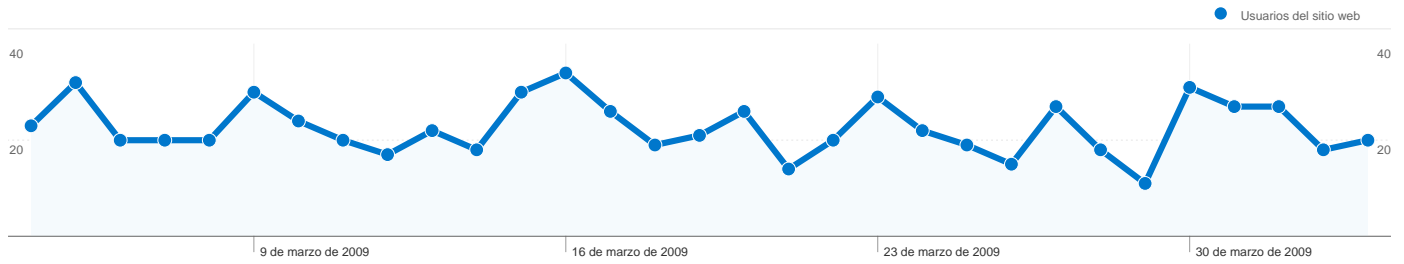

Motores de búsqueda

Fuente	Visitas	Porcentaje de visitas
google	211	90,17%
msn	10	4,27%
live	4	1,71%
search	3	1,28%
aol	2	0,85%

Ubicación de la red

Ubicación de la red	Visitas	Porcentaje de visitas
telefonica de espana	168	22,55%
jazztel triple play services	42	5,64%
telefonica de espana sau	42	5,64%
telefonica de espana	23	3,09%
addresses ip for home clients	21	2,82%

Palabras clave		
Palabra clave	Visitas	Porcentaje de visitas
club ceremonial paradis	32	13,68%
paradis club ceremonial	24	10,26%
paradis ceremonial	17	7,26%
club ceremonial	12	5,13%
ceremonial paradis	6	2,56%

En comparación con: Sitio

656 usuarios han visitado este sitio.

745 Visitas

656 Usuario único absoluto

817 Páginas vistas

1,10 Promedio de páginas vistas

00:00:25 Tiempo en el sitio

92,08% Porcentaje de rebote