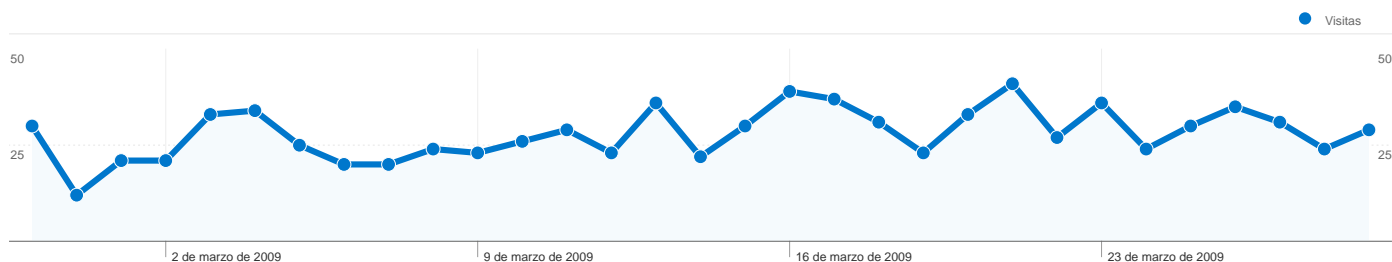

Todas las fuentes de tráfico

En comparación con: Sitio

Todas las fuentes de tráfico han enviado 869 visitas a través de 65 orígenes y medios.

Uso del sitio

Visitas	Páginas/visita	Promedio de tiempo en el sitio	Porcentaje de visitas nuevas	Porcentaje de rebote	
869 Porcentaje del total del sitio: 100,00%	1,31 Promedio del sitio: 1,31 (0,00%)	00:00:52 Promedio del sitio: 00:00:52 (0,00%)	84,58% Promedio del sitio: 84,58% (0,00%)	72,61% Promedio del sitio: 72,61% (0,00%)	
Origen/Medio	Visitas	Páginas/visita	Promedio de tiempo en el sitio	Porcentaje de visitas nuevas	Porcentaje de rebote
google / organic	473	1,30	00:00:57	80,97%	74,42%
(direct) / (none)	77	1,18	00:00:39	87,01%	80,52%
search / organic	54	1,22	00:00:32	90,74%	79,63%
googleads.g.doubleclick.net / referral	52	1,44	00:01:20	92,31%	55,77%
msn / organic	29	1,59	00:01:10	89,66%	41,38%
ask / organic	26	1,38	00:00:47	96,15%	65,38%
live / organic	18	1,61	00:00:21	94,44%	55,56%
chuffa.es / referral	12	1,33	00:00:43	91,67%	66,67%
especialbodas.com / referral	12	1,42	00:01:24	91,67%	58,33%
localempresa.com / referral	10	1,50	00:01:34	90,00%	50,00%
colombia.inmobiliaria.com / referral	8	1,12	00:00:14	100,00%	87,50%
iempresa.com / referral	7	1,71	00:01:17	85,71%	57,14%
maps.google.es / referral	7	1,57	00:01:13	100,00%	71,43%
segundamano.es / referral	6	1,17	00:00:12	83,33%	83,33%
57.200.178.97:15871 / referral	5	1,20	00:00:13	20,00%	80,00%
aol / organic	5	1,00	00:00:00	100,00%	100,00%
fotoselhormigal.com / referral	5	1,40	00:00:32	60,00%	60,00%
directorio-empresas-informativas-decalidad.gimnasiopiscina-orekansport.com / referral	3	1,00	00:00:00	100,00%	100,00%
images.google.es / referral	3	1,00	00:00:00	100,00%	100,00%
by131w.bay131.mail.live.com / referral	2	1,50	00:02:51	0,00%	50,00%
co106w.col106.mail.live.com / referral	2	2,00	00:03:11	50,00%	0,00%
co111w.col111.mail.live.com / referral	2	1,00	00:00:00	50,00%	100,00%