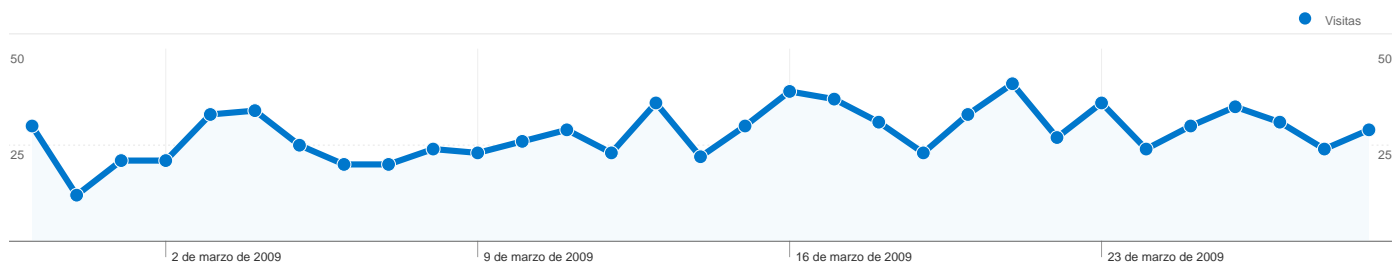

869 visitas provinieron de 158 ubicaciones de red.

Uso del sitio

Ubicación de la red	Visitas	Páginas/visita	Promedio de tiempo en el sitio	Porcentaje de visitas nuevas	Porcentaje de rebote
Visitas 869 Porcentaje del total del sitio: 100,00%	Páginas/visita 1,31 Promedio del sitio: 1,31 (0,00%)	Promedio de tiempo en el sitio 00:00:52 Promedio del sitio: 00:00:52 (0,00%)	Porcentaje de visitas nuevas 84,58% Promedio del sitio: 84,58% (0,00%)	Porcentaje de rebote 72,61% Promedio del sitio: 72,61% (0,00%)	
Ubicación de la red	Visitas	Páginas/visita	Promedio de tiempo en el sitio	Porcentaje de visitas nuevas	Porcentaje de rebote
telefonica de espana	225	1,36	00:01:03	81,78%	68,89%
telefonica de espana sau	46	1,30	00:00:40	82,61%	71,74%
provider	45	1,31	00:01:23	95,56%	73,33%
addresses ip for home clients	40	1,20	00:00:21	92,50%	80,00%
ya.com internet factory	38	1,32	00:00:46	84,21%	71,05%
jazztel triple play services	27	1,11	00:00:22	88,89%	88,89%
telefonica de espana (ncc#2008052974)	27	1,26	00:00:33	85,19%	74,07%
telefonica de espana (ncc#2007091101)	26	1,27	00:00:50	88,46%	73,08%
telefonica de espana (ncc#2007122334)	20	1,30	00:00:48	90,00%	70,00%
telefonica de espana (ncc#2007050901)	19	1,42	00:00:31	78,95%	63,16%
telefonica de espana(ncc#2005070725)	19	1,32	00:01:10	78,95%	73,68%
telefonica de espana (ncc#2006112951)	18	1,22	00:00:21	88,89%	77,78%
unknown	18	1,22	00:01:20	83,33%	77,78%
telefonica de espana sau (ncc#2001038578)	17	1,24	00:00:29	58,82%	82,35%
telefonica de espana sau (ncc#2000108569)	12	1,33	00:00:22	25,00%	66,67%
cableuropa - ono	8	1,12	00:00:09	100,00%	87,50%
tsai -telefonica servicios avanzados de informacion-	8	1,38	00:00:27	75,00%	62,50%
colombia telecomunicaciones s.a. esp	7	1,29	00:00:52	100,00%	71,43%
comunitel global s.a.	7	1,71	00:03:40	85,71%	42,86%
gesti n de direccionamiento uninet	6	1,50	00:01:13	66,67%	50,00%
madritel cablemodem	6	1,33	00:00:28	66,67%	66,67%
retevision s.a.	6	1,67	00:00:26	50,00%	33,33%