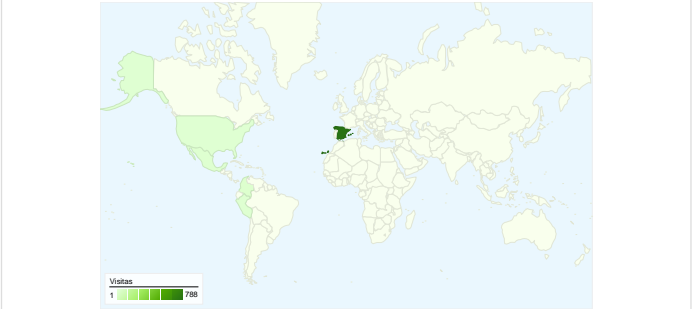

Uso del sitio

869 Visitas

72,61% Porcentaje de rebote

1.139 Páginas vistas

00:00:52 Promedio de tiempo en el sitio

1,31 Páginas/visita

84,58% Porcentaje de visitas nuevas

Visión general de usuarios **Gráfico de visitas por ubicación world**

Gráfico de visitas por ubicación

En comparación con: Sitio

869 visitas provinieron de 20 países/territorios.

Uso del sitio

País/territorio	Visitas	Páginas/visita	Promedio de tiempo en el sitio	Porcentaje de visitas nuevas	Porcentaje de rebote
Spain	788	1,32	00:00:53	83,76%	72,21%
Colombia	16	1,50	00:00:52	100,00%	62,50%
Mexico	11	1,36	00:01:00	81,82%	63,64%
Peru	10	1,00	00:00:00	90,00%	100,00%
United States	7	1,14	00:00:03	100,00%	85,71%
Venezuela	7	1,29	00:02:20	100,00%	71,43%
United Kingdom	5	1,00	00:00:00	100,00%	100,00%
France	4	1,50	00:00:19	75,00%	50,00%
Germany	3	1,00	00:00:00	100,00%	100,00%
Ireland	3	1,00	00:00:00	100,00%	100,00%
Chile	3	1,33	00:00:33	100,00%	66,67%
Andorra	2	1,00	00:00:00	50,00%	100,00%