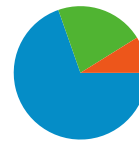

Visión general de las fuentes de tráfico

27/02/2009 - 29/03/2009

En comparación con: Sitio

Todas las fuentes de tráfico han enviado un total de 869 visitas.

-  **8,86%** Tráfico directo
-  **21,52%** Sitios web de referencia
-  **69,62%** Motores de búsqueda

- **Motores de búsqueda**
605,00 (69,62%)
- **Sitios web de referencia**
187,00 (21,52%)
- **Tráfico directo**
77,00 (8,86%)

Fuentes de tráfico principales

Fuentes	Visitas	Porcentaje de visitas	Palabras clave	Visitas	Porcentaje de visitas
google (organic)	473	54,43%	finca el hormigal	201	33,22%
(direct) ((none))	77	8,86%	el hormigal	70	11,57%
search (organic)	54	6,21%	finca el campillo	13	2,15%
googleads.g.doubleclick.net	52	5,98%	bodas gitanas	7	1,16%
msn (organic)	29	3,34%	finca el hormigal madrid	7	1,16%