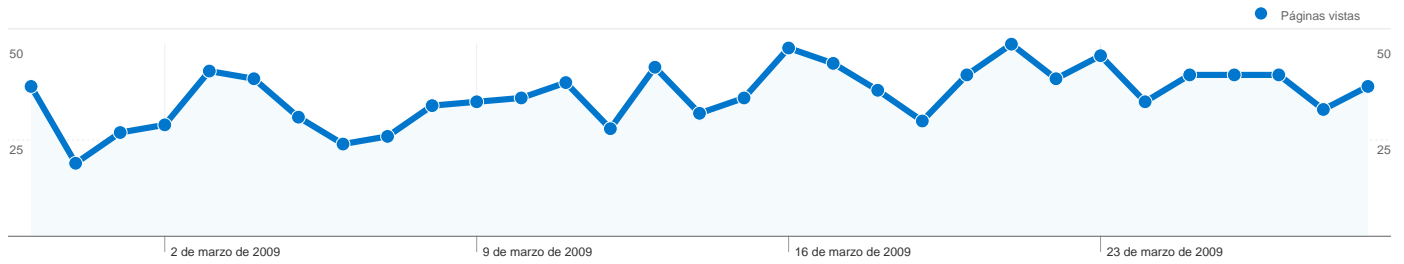

Visión general de usuarios

En comparación con: Sitio

759 usuarios han visitado este sitio.

869 Visitas

759 Usuario único absoluto

1.139 Páginas vistas

1,31 Promedio de páginas vistas

00:00:52 Tiempo en el sitio

Gráfico de visitas por ubicación

En comparación con: Sitio

869 visitas provinieron de 20 países/territorios.

Uso del sitio

País/territorio	Visitas	Páginas/visita	Promedio de tiempo en el sitio	Porcentaje de visitas nuevas	Porcentaje de rebote
Spain	788	1,32	00:00:53	83,76%	72,21%
Colombia	16	1,50	00:00:52	100,00%	62,50%
Mexico	11	1,36	00:01:00	81,82%	63,64%
Peru	10	1,00	00:00:00	90,00%	100,00%
United States	7	1,14	00:00:03	100,00%	85,71%
Venezuela	7	1,29	00:02:20	100,00%	71,43%
United Kingdom	5	1,00	00:00:00	100,00%	100,00%
France	4	1,50	00:00:19	75,00%	50,00%
Germany	3	1,00	00:00:00	100,00%	100,00%
Ireland	3	1,00	00:00:00	100,00%	100,00%
Chile	3	1,33	00:00:33	100,00%	66,67%
Andorra	2	1,00	00:00:00	50,00%	100,00%

Netherlands	2	2,00	00:02:53	50,00%	0,00%
Argentina	2	1,00	00:00:00	100,00%	100,00%
Guatemala	1	1,00	00:00:00	100,00%	100,00%
Sweden	1	1,00	00:00:00	100,00%	100,00%
Nicaragua	1	1,00	00:00:00	100,00%	100,00%
Ecuador	1	1,00	00:00:00	100,00%	100,00%
Panama	1	2,00	00:02:02	100,00%	0,00%
Belgium	1	1,00	00:00:00	100,00%	100,00%
1 - 20 de 20					

Visión general del contenido

En comparación con: Sitio

Las páginas de este sitio se han visitado un total de 1.139 veces.

 **1.139** Páginas vistas

 **869** Visitas únicas

 **72,61%** Porcentaje de rebote

Contenido principal