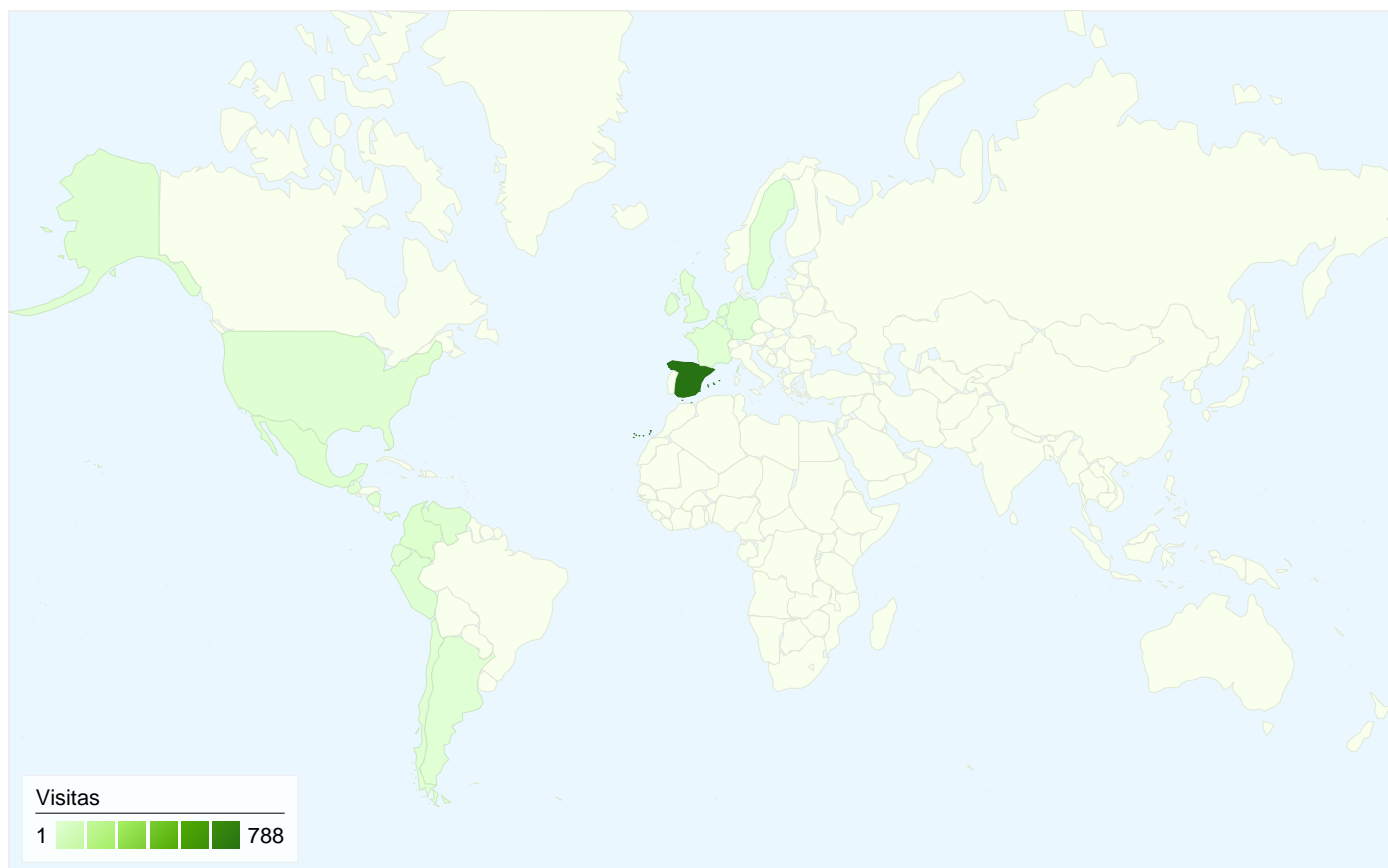

Visión general de las fuentes de tráfico

27/02/2009 - 29/03/2009

En comparación con: Sitio

Todas las fuentes de tráfico han enviado un total de 869 visitas.

-  **8,86%** Tráfico directo
-  **21,52%** Sitios web de referencia
-  **69,62%** Motores de búsqueda

Gráfico de visitas por ubicación

En comparación con: Sitio

869 visitas provinieron de 20 países/territorios.

Uso del sitio

País/territorio	Visitas	Páginas/visita	Promedio de tiempo en el sitio	Porcentaje de visitas nuevas	Porcentaje de rebote
Spain	788	1,32	00:00:53	83,76%	72,21%
Colombia	16	1,50	00:00:52	100,00%	62,50%
Mexico	11	1,36	00:01:00	81,82%	63,64%
Peru	10	1,00	00:00:00	90,00%	100,00%
United States	7	1,14	00:00:03	100,00%	85,71%
Venezuela	7	1,29	00:02:20	100,00%	71,43%
United Kingdom	5	1,00	00:00:00	100,00%	100,00%
France	4	1,50	00:00:19	75,00%	50,00%
Germany	3	1,00	00:00:00	100,00%	100,00%
Ireland	3	1,00	00:00:00	100,00%	100,00%
Chile	3	1,33	00:00:33	100,00%	66,67%
Andorra	2	1,00	00:00:00	50,00%	100,00%