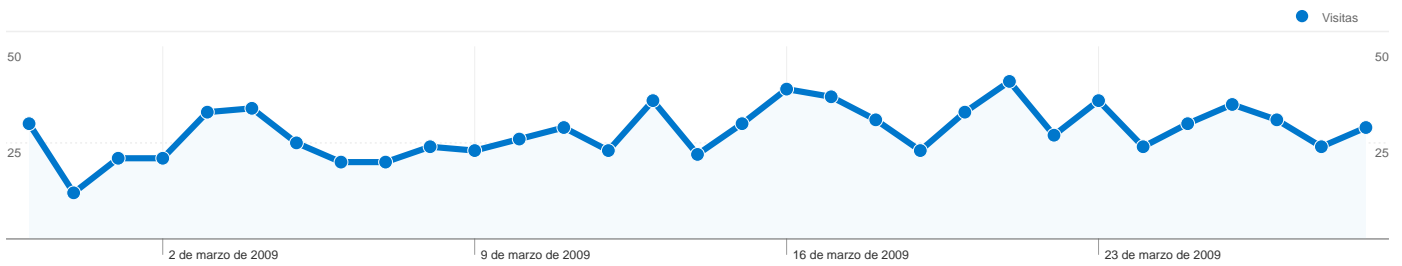

Visión general de usuarios

En comparación con: Sitio

759 usuarios han visitado este sitio.

869 Visitas

759 Usuario único absoluto

1.139 Páginas vistas

1,31 Promedio de páginas vistas

00:00:52 Tiempo en el sitio

Visión general de las fuentes de tráfico

27/02/2009 - 29/03/2009

En comparación con: Sitio

Todas las fuentes de tráfico han enviado un total de 869 visitas.

-  **8,86%** Tráfico directo
-  **21,52%** Sitios web de referencia
-  **69,62%** Motores de búsqueda