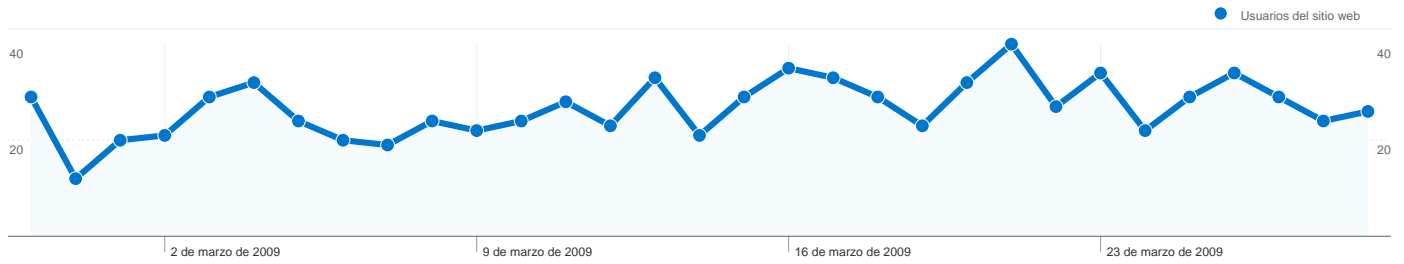

Uso del sitio

869 Visitas

72,61% Porcentaje de rebote

1.139 Páginas vistas

00:00:52 Promedio de tiempo en el sitio

1,31 Páginas/visita

84,58% Porcentaje de visitas nuevas

Visión general de usuarios **Gráfico de visitas por ubicación world**

Todas las fuentes de tráfico **Palabras clave**

Origen/Medio	Visitas	Porcentaje de visitas
google / organic	473	54,43%
(direct) / (none)	77	8,86%
search / organic	54	6,21%
googleads.g.doubleclick.net /	52	5,98%
msn / organic	29	3,34%

Palabra clave	Visitas	Porcentaje de visitas
finca el hormigal	201	33,22%
el hormigal	70	11,57%
finca el campillo	13	2,15%
bodas gitanas	7	1,16%
finca el hormigal madrid	7	1,16%

Sitios web de referencia		
Fuente	Visitas	Porcentaje de visitas
googleads.g.doubleclick.net	52	27,81%
chuffa.es	12	6,42%
especialbodas.com	12	6,42%
localempresa.com	10	5,35%
colombia.inmobiliaria.com	8	4,28%

Visión general de usuarios

En comparación con: Sitio

759 usuarios han visitado este sitio.

869 Visitas

759 Usuario único absoluto

1.139 Páginas vistas

1,31 Promedio de páginas vistas

00:00:52 Tiempo en el sitio