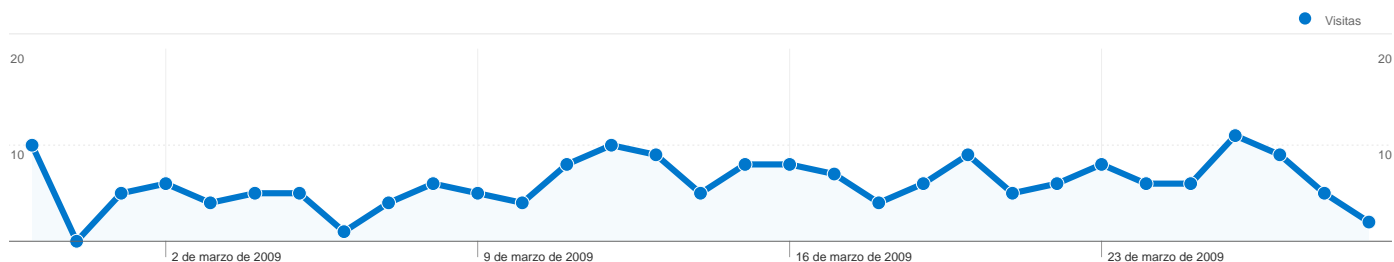

Los sitios web de referencia han enviado 187 visitas a través de 58 fuentes.

Uso del sitio

Visitas		Páginas/visita		Promedio de tiempo en el sitio		Porcentaje de visitas nuevas		Porcentaje de rebote	
187		1,34		00:00:52		87,17%		69,52%	
Porcentaje del total del sitio: 21,52%		Promedio del sitio: 1,31 (2,00%)		Promedio del sitio: 00:00:52 (0,36%)		Promedio del sitio: 84,58% (3,06%)		Promedio del sitio: 72,61% (-4,26%)	
Fuente	Visitas	Páginas/visita	Promedio de tiempo en el sitio	Porcentaje de visitas nuevas	Porcentaje de rebote				
googleads.g.doubleclick.net	52	1,44	00:01:20	92,31%	55,77%				
chuffa.es	12	1,33	00:00:43	91,67%	66,67%				
especialbodas.com	12	1,42	00:01:24	91,67%	58,33%				
localempresa.com	10	1,50	00:01:34	90,00%	50,00%				
colombia.inmobiliaria.com	8	1,12	00:00:14	100,00%	87,50%				
iempresa.com	7	1,71	00:01:17	85,71%	57,14%				
maps.google.es	7	1,57	00:01:13	100,00%	71,43%				
segundamano.es	6	1,17	00:00:12	83,33%	83,33%				
57.200.178.97:15871	5	1,20	00:00:13	20,00%	80,00%				
fotoselhormigal.com	5	1,40	00:00:32	60,00%	60,00%				
directorio-empresas-informativas-decalidad.gimnasiopiscina-orekansport.com	3	1,00	00:00:00	100,00%	100,00%				
images.google.es	3	1,00	00:00:00	100,00%	100,00%				
by131w.bay131.mail.live.com	2	1,50	00:02:51	0,00%	50,00%				
co106w.col106.mail.live.com	2	2,00	00:03:11	50,00%	0,00%				
co111w.col111.mail.live.com	2	1,00	00:00:00	50,00%	100,00%				
co118w.col118.mail.live.com	2	1,00	00:00:00	50,00%	100,00%				
currantes.com	2	1,00	00:00:00	100,00%	100,00%				
es.mc231.mail.yahoo.com	2	1,50	00:00:54	0,00%	50,00%				
es.mc238.mail.yahoo.com	2	1,00	00:00:00	100,00%	100,00%				
estuportal.com	2	1,00	00:00:00	100,00%	100,00%				
google.es	2	1,00	00:00:00	100,00%	100,00%				
restaurantesmadrid.com	2	1,00	00:00:00	100,00%	100,00%				
yakaz.es	2	1,00	00:00:00	100,00%	100,00%