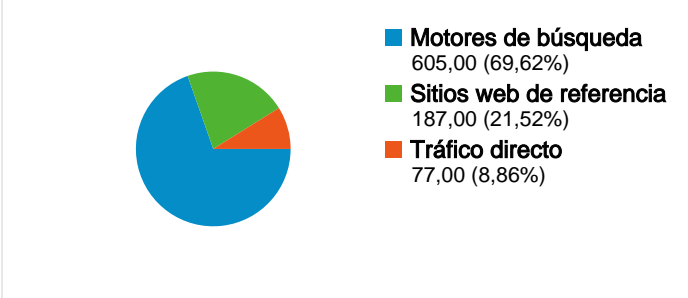

Uso del sitio

869 Visitas

72,61% Porcentaje de rebote

1.139 Páginas vistas

00:00:52 Promedio de tiempo en el sitio

1,31 Páginas/visita

84,58% Porcentaje de visitas nuevas

Visión general de usuarios **Gráfico de visitas por ubicación world**

Visión general de las fuentes de tráfico **Visión general del contenido**

Páginas	Páginas vistas	Porcentaje de páginas vistas
/	1.136	99,74%
/search?q=cache:V2cJG7eece	2	0,18%
/search?q=cache:V2cJG7eece	1	0,09%