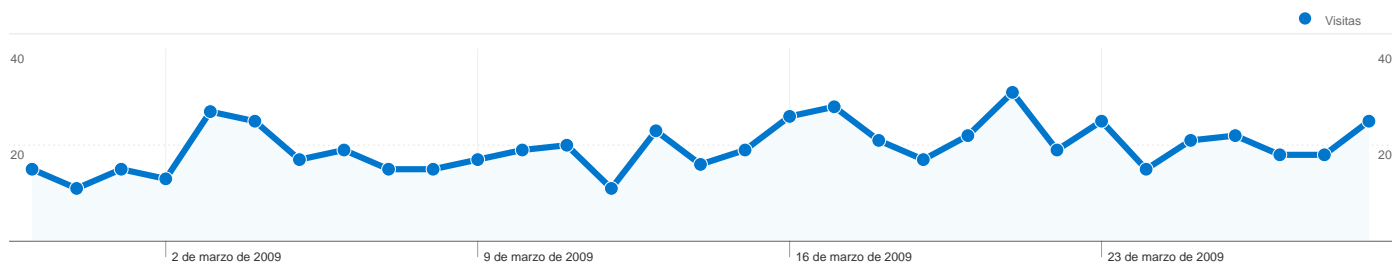

La búsqueda ha enviado 605 visitas total a través de 248 palabras clave.

Uso del sitio

Palabra clave	Visitas	Páginas/visita	Promedio de tiempo en el sitio	Porcentaje de visitas nuevas	Porcentaje de rebote
Visitas 605 Porcentaje del total del sitio: 69,62%	Páginas/visita 1,32 Promedio del sitio: 1,31 (0,63%)	Promedio de tiempo en el sitio 00:00:53 Promedio del sitio: 00:00:52 (2,95%)	Porcentaje de visitas nuevas 83,47% Promedio del sitio: 84,58% (-1,31%)	Porcentaje de rebote 72,56% Promedio del sitio: 72,61% (-0,07%)	
finca el hormigal	201	1,26	00:00:53	76,12%	78,11%
el hormigal	70	1,23	00:00:46	70,00%	80,00%
finca el campillo	13	1,31	00:01:17	92,31%	69,23%
bodas gitanas	7	2,14	00:00:31	100,00%	28,57%
finca el hormigal madrid	7	2,14	00:05:26	85,71%	42,86%
finca miralcampo	7	1,00	00:00:00	85,71%	100,00%
rusticas	7	1,29	00:00:37	85,71%	71,43%
finca el campillo madrid	5	1,00	00:00:00	100,00%	100,00%
finca hormigal	5	1,60	00:01:41	100,00%	60,00%
finca los jarales	5	1,40	00:00:21	80,00%	60,00%
finca granda	4	1,75	00:00:31	100,00%	50,00%
finca la granda	4	1,00	00:00:00	100,00%	100,00%
la finca	4	1,75	00:01:32	100,00%	25,00%
bodas madrid	3	1,00	00:00:00	100,00%	100,00%
dibujos de bodas	3	1,00	00:00:00	100,00%	100,00%
el hormigal moralzarzal	3	1,33	00:00:24	100,00%	66,67%
finca encinasola	3	1,33	00:02:49	100,00%	66,67%
finca etxemendi	3	1,00	00:00:00	100,00%	100,00%
finca la alqueria	3	1,67	00:09:15	100,00%	33,33%
finca la chopera	3	1,00	00:00:00	100,00%	100,00%
fincas	3	1,67	00:00:38	100,00%	33,33%
hormigal	3	1,33	00:00:16	100,00%	66,67%
salones de bodas en madrid	3	2,00	00:01:04	33,33%	0,00%
bodas+moralzarzal	2	1,00	00:00:00	50,00%	100,00%