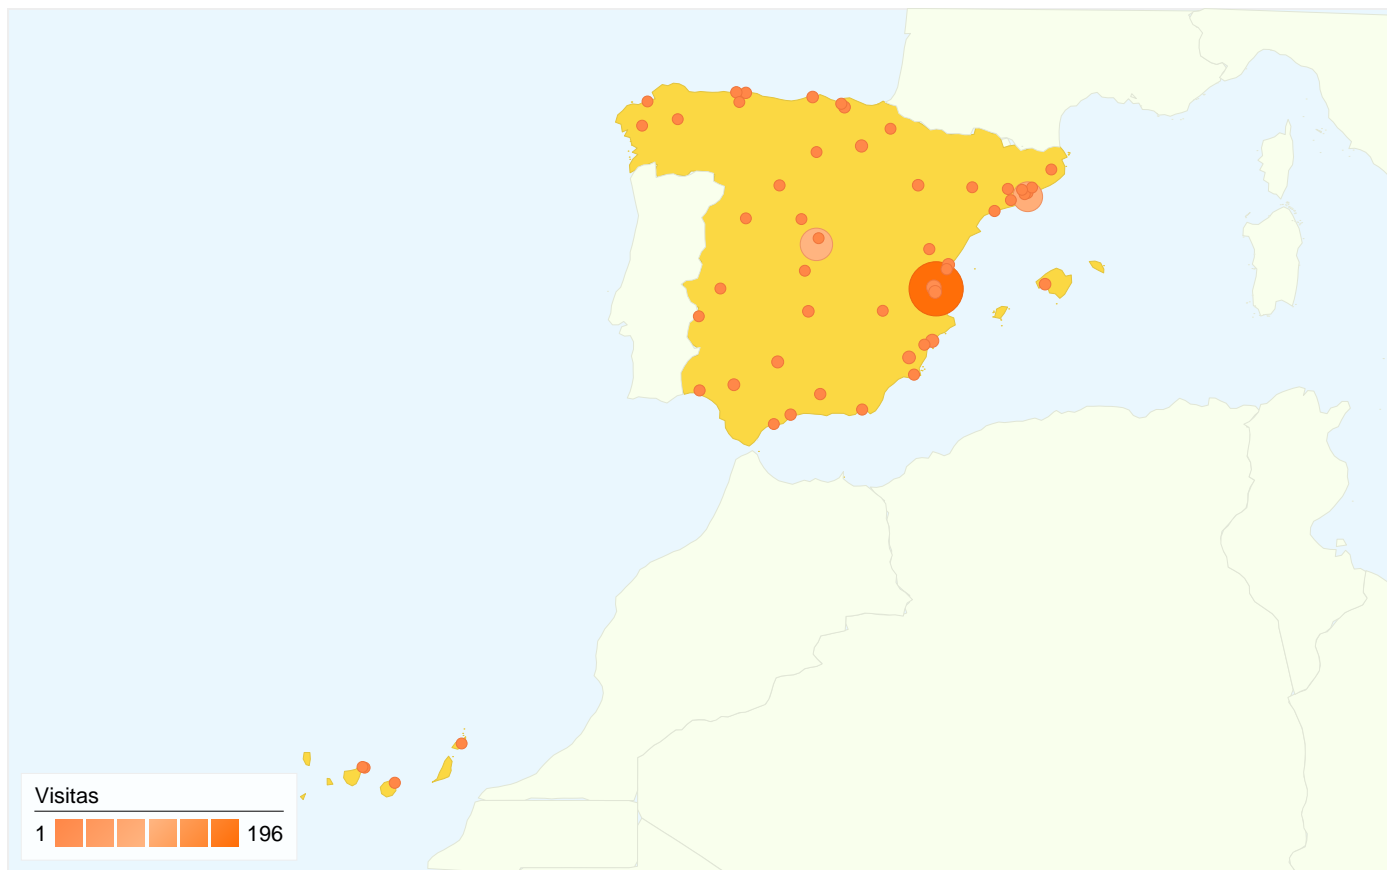

Este país/territorio ha enviado 538 visitas a través de 56 ciudades

Uso del sitio

Visitas	Páginas/visita	Promedio de tiempo en el sitio	Porcentaje de visitas nuevas	Porcentaje de rebote	
538 Porcentaje del total del sitio: 89,07%	3,62 Promedio del sitio: 3,51 (3,31%)	00:02:14 Promedio del sitio: 00:02:09 (3,87%)	82,16% Promedio del sitio: 82,45% (-0,36%)	39,59% Promedio del sitio: 42,05% (-5,85%)	
Ciudad	Visitas	Páginas/visita	Promedio de tiempo en el sitio	Porcentaje de visitas nuevas	Porcentaje de rebote
Valencia	196	3,40	00:01:43	86,22%	41,33%
Madrid	98	3,79	00:02:36	84,69%	35,71%
Barcelona	86	4,24	00:03:28	69,77%	39,53%
Paterna	18	5,17	00:02:36	94,44%	16,67%
Alicante	11	2,91	00:01:31	72,73%	18,18%
Catarroja	10	3,80	00:01:26	100,00%	30,00%
Murcia	9	3,44	00:02:00	44,44%	22,22%
Castellon	7	4,43	00:02:01	100,00%	42,86%
Logrono	7	1,86	00:03:23	71,43%	42,86%
Cordoba	6	3,83	00:01:13	83,33%	33,33%
Bilbao	5	4,00	00:01:49	100,00%	0,00%