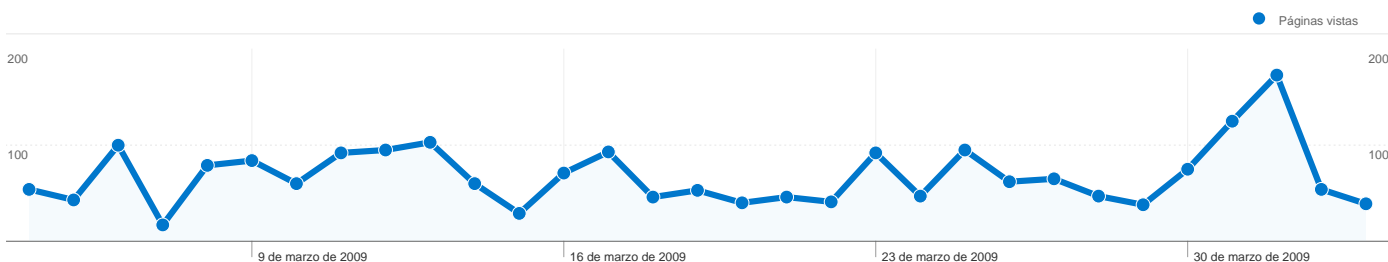

Gráfico de visitas por ubicación

En comparación con: Sitio

604 visitas provinieron de 25 países/territorios.

Uso del sitio

País/territorio	Visitas	Páginas/visita	Promedio de tiempo en el sitio	Porcentaje de visitas nuevas	Porcentaje de rebote
Spain	538	3,62	00:02:14	82,16%	39,59%
United States	8	3,38	00:02:09	100,00%	37,50%
Andorra	7	2,57	00:01:42	57,14%	71,43%
Mexico	7	3,71	00:03:44	57,14%	42,86%
United Kingdom	6	1,50	00:00:26	66,67%	83,33%
France	4	2,50	00:01:32	100,00%	50,00%
Belgium	3	5,67	00:03:04	100,00%	0,00%
Germany	3	1,00	00:00:00	100,00%	100,00%
Netherlands	3	4,33	00:02:05	100,00%	0,00%
Chile	3	1,00	00:00:00	100,00%	100,00%
Argentina	3	1,00	00:00:00	100,00%	100,00%
Ecuador	2	1,00	00:00:00	100,00%	100,00%

Switzerland	2	1,00	00:00:00	50,00%	100,00%
Portugal	2	5,00	00:03:57	100,00%	50,00%
Brazil	2	2,50	00:00:25	50,00%	50,00%
Colombia	2	1,50	00:00:17	100,00%	50,00%
Ghana	1	3,00	00:03:40	100,00%	0,00%
Qatar	1	1,00	00:00:00	100,00%	100,00%
Ireland	1	8,00	00:04:28	100,00%	0,00%
Peru	1	1,00	00:00:00	100,00%	100,00%
Senegal	1	1,00	00:00:00	100,00%	100,00%
Guatemala	1	1,00	00:00:00	100,00%	100,00%
Turkey	1	1,00	00:00:00	100,00%	100,00%
Romania	1	1,00	00:00:00	100,00%	100,00%
Hungary	1	1,00	00:00:00	100,00%	100,00%

1 - 25 de 25

Visión general del contenido

En comparación con: Sitio

Las páginas de este sitio se han visitado un total de 2.118 veces.

 **2.118** Páginas vistas

 **1.463** Visitas únicas

 **42,05%** Porcentaje de rebote