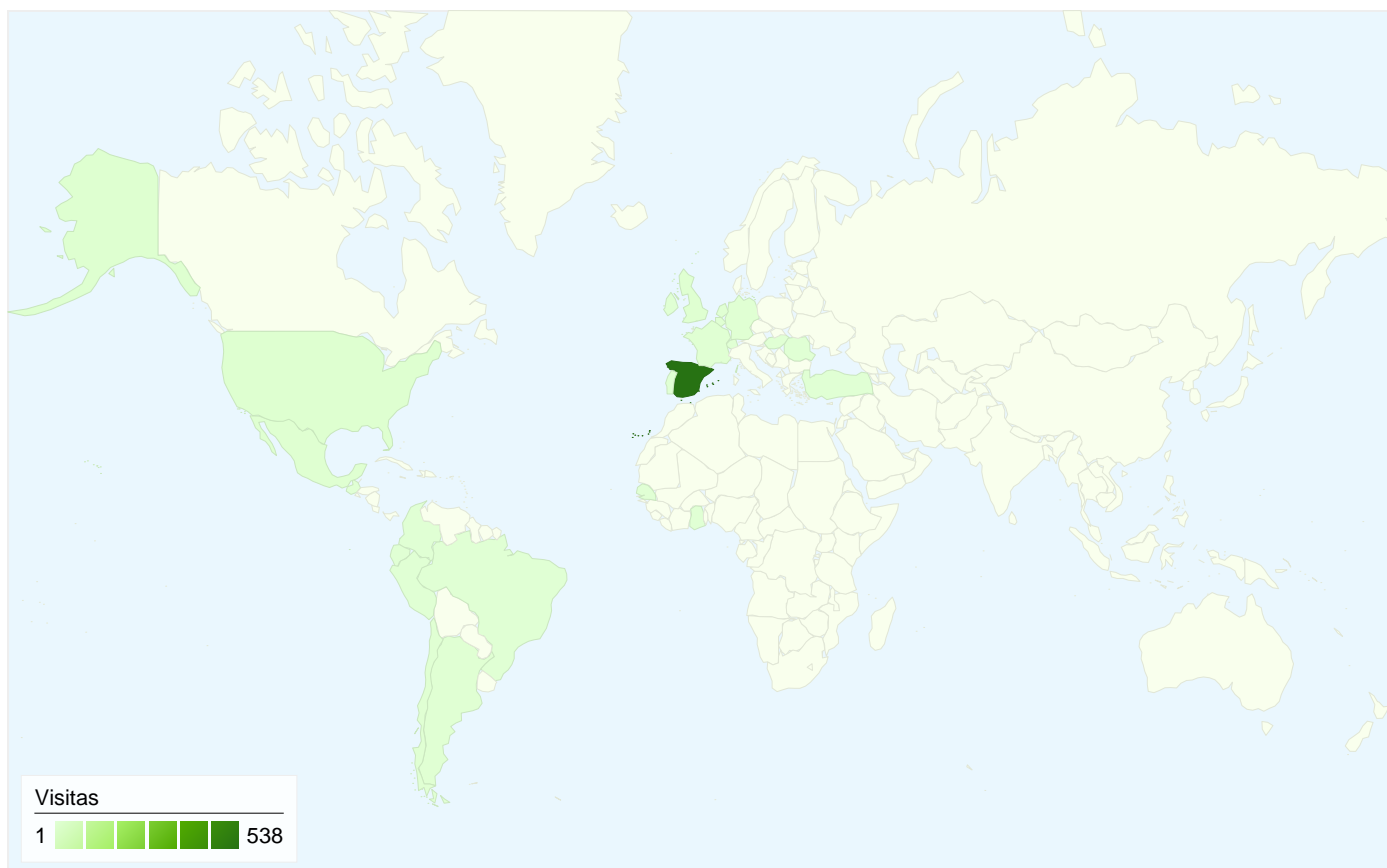

Usuarios del sitio web
525

Gráfico de visitas por ubicación world

Visión general de las fuentes de tráfico

- Motores de búsqueda
379,00 (62,75%)
- Tráfico directo
199,00 (32,95%)
- Sitios web de referencia
26,00 (4,30%)

Todas las fuentes de tráfico han enviado un total de 604 visitas.

32,95% Tráfico directo

4,30% Sitios web de referencia

62,75% Motores de búsqueda

- Motores de búsqueda
379,00 (62,75%)
- Tráfico directo
199,00 (32,95%)
- Sitios web de referencia
26,00 (4,30%)

Gráfico de visitas por ubicación

En comparación con: Sitio

604 visitas provinieron de 25 países/territorios.

Uso del sitio

País/territorio	Visitas	Páginas/visita	Promedio de tiempo en el sitio	Porcentaje de visitas nuevas	Porcentaje de rebote
Spain	538	3,62	00:02:14	82,16%	39,59%
United States	8	3,38	00:02:09	100,00%	37,50%
Andorra	7	2,57	00:01:42	57,14%	71,43%
Mexico	7	3,71	00:03:44	57,14%	42,86%
United Kingdom	6	1,50	00:00:26	66,67%	83,33%
France	4	2,50	00:01:32	100,00%	50,00%
Belgium	3	5,67	00:03:04	100,00%	0,00%
Germany	3	1,00	00:00:00	100,00%	100,00%
Netherlands	3	4,33	00:02:05	100,00%	0,00%
Chile	3	1,00	00:00:00	100,00%	100,00%
Argentina	3	1,00	00:00:00	100,00%	100,00%
Ecuador	2	1,00	00:00:00	100,00%	100,00%