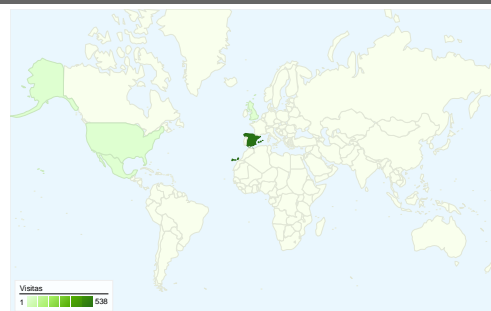

Uso del sitio

604 Visitas

42,05% Porcentaje de rebote

2.118 Páginas vistas

00:02:09 Promedio de tiempo en el sitio

3,51 Páginas/visita

82,45% Porcentaje de visitas nuevas

Visión general de usuarios

Usuarios del sitio web
525

Gráfico de visitas por ubicación world

Visión general de las fuentes de tráfico

- Motores de búsqueda
379,00 (62,75%)
- Tráfico directo
199,00 (32,95%)
- Sitios web de referencia
26,00 (4,30%)

Gráfico de visitas por ubicación

En comparación con: Sitio

604 visitas provinieron de 25 países/territorios.

Uso del sitio

País/territorio	Visitas	Páginas/visita	Promedio de tiempo en el sitio	Porcentaje de visitas nuevas	Porcentaje de rebote
Spain	538	3,62	00:02:14	82,16%	39,59%
United States	8	3,38	00:02:09	100,00%	37,50%
Andorra	7	2,57	00:01:42	57,14%	71,43%
Mexico	7	3,71	00:03:44	57,14%	42,86%
United Kingdom	6	1,50	00:00:26	66,67%	83,33%
France	4	2,50	00:01:32	100,00%	50,00%
Belgium	3	5,67	00:03:04	100,00%	0,00%
Germany	3	1,00	00:00:00	100,00%	100,00%
Netherlands	3	4,33	00:02:05	100,00%	0,00%
Chile	3	1,00	00:00:00	100,00%	100,00%
Argentina	3	1,00	00:00:00	100,00%	100,00%
Ecuador	2	1,00	00:00:00	100,00%	100,00%