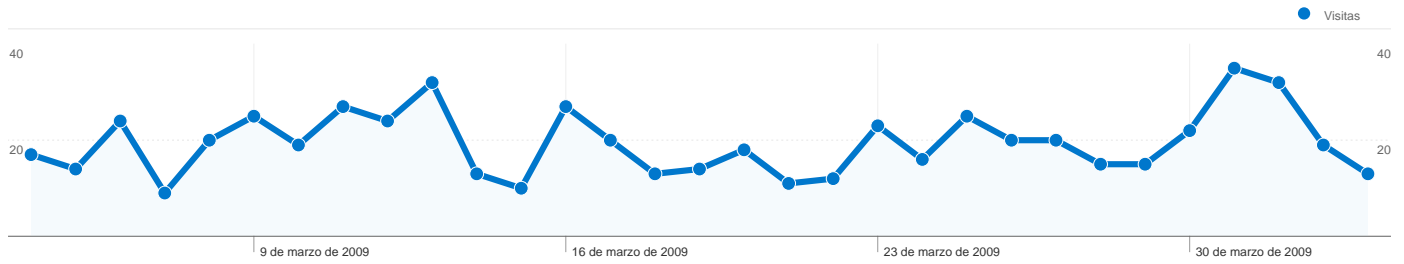

Usuarios nuevos y recurrentes

En comparación con: Sitio

604 visitas de 2 tipos de usuario.

Uso del sitio

Visitas 604 Porcentaje del total del sitio: 100,00%	Páginas/visita 3,51 Promedio del sitio: 3,51 (0,00%)	Promedio de tiempo en el sitio 00:02:09 Promedio del sitio: 00:02:09 (0,00%)	Porcentaje de visitas nuevas 82,45% Promedio del sitio: 82,45% (0,00%)	Porcentaje de rebote 42,05% Promedio del sitio: 42,05% (0,00%)	
Tipo de usuario	Visitas	Páginas/visita	Promedio de tiempo en el sitio	Porcentaje de visitas nuevas	Porcentaje de rebote
New Visitor	498	3,40	00:02:04	100,00%	44,18%
Returning Visitor	106	4,03	00:02:32	0,00%	32,08%