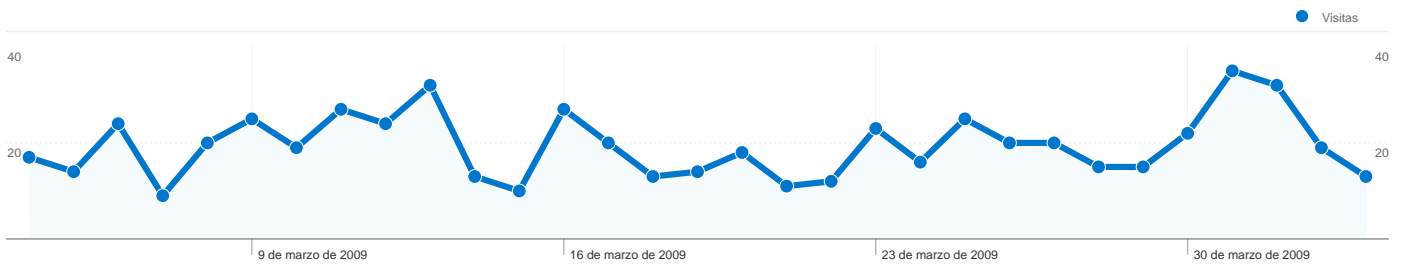

Todas las fuentes de tráfico han enviado un total de 604 visitas.

32,95% Tráfico directo

4,30% Sitios web de referencia

62,75% Motores de búsqueda

- Motores de búsqueda
  379,00 (62,75%)
- Tráfico directo
  199,00 (32,95%)
- Sitios web de referencia
  26,00 (4,30%)

Fuentes de tráfico principales

Fuentes	Visitas	Porcentaje de visitas	Palabras clave	Visitas	Porcentaje de visitas
google (organic)	360	59,60%	la cartuja valencia	33	8,71%
(direct) ((none))	199	32,95%	hotel casa del prior	29	7,65%
images.google.es (referral)	10	1,66%	la cartuja el puig	12	3,17%
search (organic)	8	1,32%	cartuja casa del prior	8	2,11%
yahoo (organic)	5	0,83%	hotel cartuja casa del prior	6	1,58%