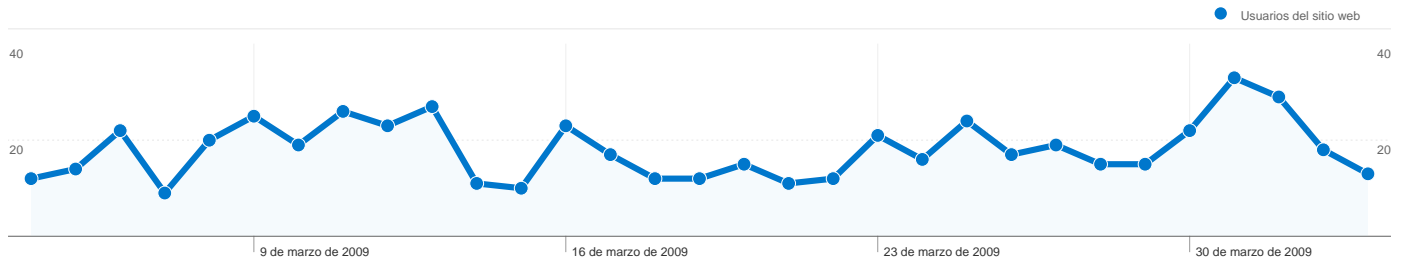

Palabras clave

Palabra clave	Visitas	Porcentaje de visitas
la cartuja valencia	33	8,71%
hotel casa del prior	29	7,65%
la cartuja el puig	12	3,17%
cartuja casa del prior	8	2,11%
hotel cartuja casa del prior	6	1,58%

Usuarios nuevos y recurrentes

Tipo de usuario	Visitas	Porcentaje de visitas
New Visitor	498	82,45%
Returning Visitor	106	17,55%

Visión general de usuarios

En comparación con: Sitio

525 usuarios han visitado este sitio.

604 Visitas

525 Usuario único absoluto

2.118 Páginas vistas

3,51 Promedio de páginas vistas

00:02:09 Tiempo en el sitio

42,05% Porcentaje de rebote

82,45% Nuevas visitas

Perfil técnico