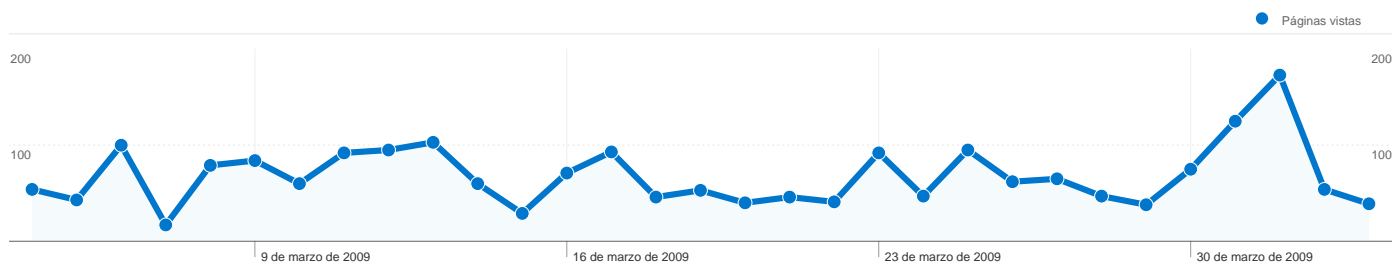

Contenido principal

En comparación con: Sitio

28 páginas se han visto en total de 2.118 veces.

Rendimiento del contenido

Página	Páginas vistas	Páginas vistas únicas	Promedio de tiempo en la página	Porcentaje de rebote	Porcentaje de salidas	Índice de ingresos
/	469	356	00:01:24	28,02%	37,53%	$0,00
/galeriadefotos.html	344	210	00:00:54	41,67%	20,06%	$0,00
/hotellacartuja.html	281	165	00:00:45	0,00%	17,79%	$0,00
/servicios.html	272	173	00:00:26	14,29%	10,66%	$0,00
/localizacion.html	209	139	00:00:58	21,43%	21,05%	$0,00
/actividadesopcionales/pitchputt.html	150	103	00:01:09	51,69%	53,33%	$0,00
/contactar.html	121	89	00:00:27	50,00%	19,83%	$0,00
/noticias.html	42	40	00:00:28	84,38%	78,57%	$0,00
/actividadesopcionales.html	38	31	00:00:32	85,00%	55,26%	$0,00
/actividadesopcionales/elpuigvalencia.html	24	16	00:00:29	11,11%	20,83%	$0,00
/visitarvalencia/feriadevalencia.html	24	21	00:01:17	84,21%	75,00%	$0,00
/visitarvalencia.html	23	20	00:00:43	73,33%	52,17%	$0,00
/visitarvalencia/ciudadelasartes.html	23	15	00:00:54	85,71%	30,43%	$0,00
/visitarvalencia/copaamerica.html	18	16	00:00:39	75,00%	61,11%	$0,00
/actividadesopcionales/senderismo.html	14	13	00:00:33	87,50%	57,14%	$0,00
/noticias/noticiasvalencia.html	11	7	00:00:17	0,00%	0,00%	$0,00
/visitarvalencia/cateringvalencia.html	10	10	00:00:40	0,00%	20,00%	$0,00
/noticias/websamigas.html	9	9	00:00:49	0,00%	55,56%	$0,00
/actividadesopcionales/windsurfing.html	8	6	00:00:15	0,00%	12,50%	$0,00
/visitarvalencia/formula1.html	8	8	00:00:33	100,00%	50,00%	$0,00
/actividadesopcionales/vela.html	6	4	00:00:07	0,00%	0,00%	$0,00