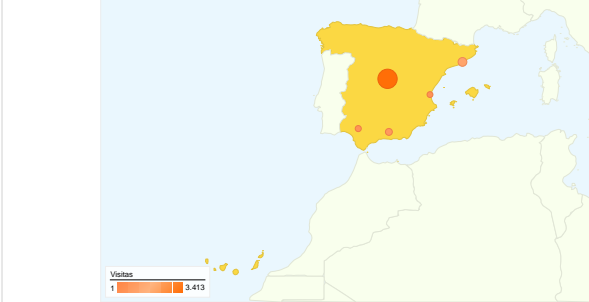

Uso del sitio

12.175 Visitas

44,56% Porcentaje de rebote

54.251 Páginas vistas

00:02:45 Promedio de tiempo en el sitio

4,46 Páginas/visita

78,89% Porcentaje de visitas nuevas

Gráfico de visitas por ubicación world

Sitios web de referencia

Fuente	Visitas	Porcentaje de visitas
google.es	30	11,03%
mundoanuncio.com	27	9,93%
habitatsoft.com	25	9,19%
209.85.229.132	14	5,15%
images.google.es	12	4,41%

Visión general de usuarios

Gráfico de visitas por ubicación ES

Visión general de las fuentes de tráfico

Navegadores y sistemas operativos		
Navegador y sistema operativo	Visitas	Porcentaje de visitas
Internet Explorer / Windows	9.590	78,77%
Firefox / Windows	1.942	15,95%
Safari / Macintosh	163	1,34%
Chrome / Windows	152	1,25%
Firefox / Macintosh	123	1,01%