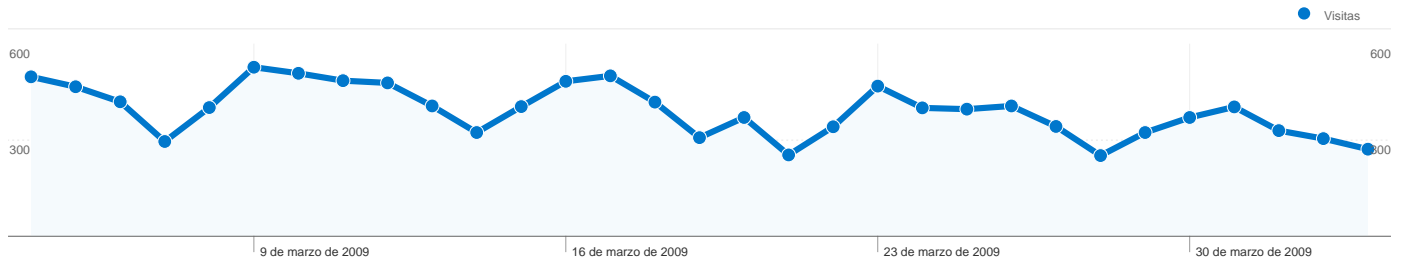

Visitas de todos los usuarios

En comparación con: Sitio

12.175 Visitas

392,74 Visitas / Día

miércoles 4 de marzo de 2009	4,09% (498)
jueves 5 de marzo de 2009	3,84% (467)
viernes 6 de marzo de 2009	3,45% (420)
sábado 7 de marzo de 2009	2,43% (296)
domingo 8 de marzo de 2009	3,30% (402)
lunes 9 de marzo de 2009	4,34% (528)
martes 10 de marzo de 2009	4,18% (509)
miércoles 11 de marzo de 2009	3,99% (486)
jueves 12 de marzo de 2009	3,93% (479)
viernes 13 de marzo de 2009	3,34% (407)
sábado 14 de marzo de 2009	2,66% (324)
domingo 15 de marzo de 2009	3,33% (405)
lunes 16 de marzo de 2009	3,98% (484)
martes 17 de marzo de 2009	4,11% (501)
miércoles 18 de marzo de 2009	3,44% (419)
jueves 19 de marzo de 2009	2,53% (308)
viernes 20 de marzo de 2009	3,05% (371)
sábado 21 de marzo de 2009	2,09% (254)
domingo 22 de marzo de 2009	2,81% (342)
lunes 23 de marzo de 2009	3,85% (469)
martes 24 de marzo de 2009	3,29% (401)
miércoles 25 de marzo de 2009	3,26% (397)
jueves 26 de marzo de 2009	3,34% (407)
viernes 27 de marzo de 2009	2,82% (343)
sábado 28 de marzo de 2009	2,07% (252)
domingo 29 de marzo de 2009	2,66% (324)
lunes 30 de marzo de 2009	3,05% (371)
martes 31 de marzo de 2009	3,32% (404)
miércoles 1 de abril de 2009	2,71% (330)