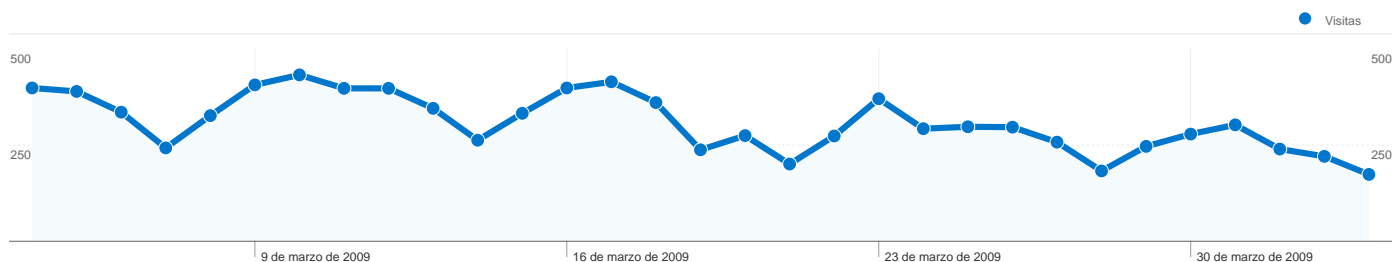

La búsqueda ha enviado 9.600 visitas total a través de 5.003 palabras clave.

Uso del sitio

Palabra clave	Visitas	Páginas/visita	Promedio de tiempo en el sitio	Porcentaje de visitas nuevas	Porcentaje de rebote
Visitas 9.600 Porcentaje del total del sitio: 78,85%	Páginas/visita 4,47 Promedio del sitio: 4,46 (0,23%)	Promedio de tiempo en el sitio 00:02:35 Promedio del sitio: 00:02:45 (-6,53%)	Porcentaje de visitas nuevas 81,68% Promedio del sitio: 78,89% (3,53%)	Porcentaje de rebote 44,78% Promedio del sitio: 44,56% (0,50%)	
micasa	846	7,48	00:04:05	73,05%	18,09%
mi casa	706	7,32	00:04:15	81,87%	28,05%
portal inmobiliario	678	6,07	00:03:39	78,02%	22,27%
alquiler con opcion a compra madrid	210	2,46	00:00:58	90,00%	55,71%
micasa.es	203	7,56	00:04:59	62,07%	23,15%
lokuo	146	4,45	00:02:42	84,93%	44,52%
locuo	121	4,04	00:01:54	94,21%	55,37%
alquiler opcion compra madrid	105	2,48	00:01:17	84,76%	50,48%
micasa.com	95	9,22	00:06:00	86,32%	10,53%
alquiler con opcion a compra en madrid	76	2,97	00:01:35	90,79%	50,00%
alquiler piso madrid	73	6,30	00:03:31	89,04%	19,18%
mi casa.com	54	9,02	00:06:13	77,78%	14,81%
www.micasa.es	51	9,45	00:06:01	66,67%	27,45%
alquiler con opción a compra madrid	36	1,83	00:01:16	94,44%	75,00%
pisos madrid	35	6,29	00:03:53	80,00%	25,71%
kasabiba	33	5,27	00:02:47	84,85%	24,24%
mi casa.es	29	9,21	00:05:14	75,86%	17,24%
alquiler con opcion compra madrid	28	1,61	00:00:54	60,71%	71,43%
alquiler opcion a compra madrid	23	2,26	00:00:48	95,65%	65,22%
pisos en madrid	23	7,78	00:03:33	65,22%	30,43%
vender mi casa	19	4,74	00:08:54	73,68%	36,84%
mipiso	18	8,83	00:07:13	77,78%	0,00%
pisos de alquiler con opcion a compra en madrid	18	3,28	00:02:14	88,89%	44,44%