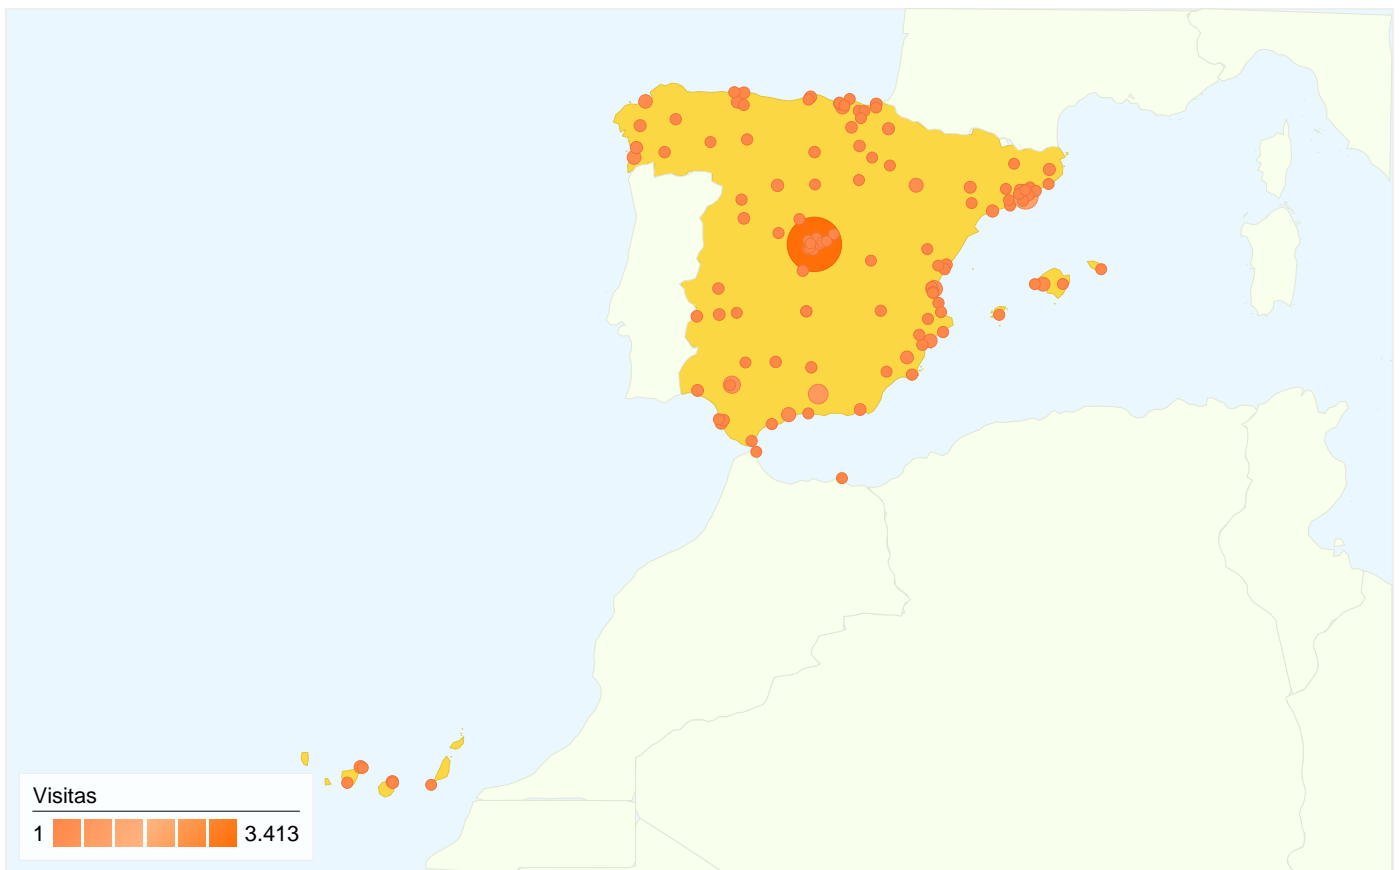

Visión general de las fuentes de tráfico

04/03/2009 - 03/04/2009

En comparación con: Sitio

Todas las fuentes de tráfico han enviado un total de 12.175 visitas.

18,88% Tráfico directo

2,23% Sitios web de referencia

Este país/territorio ha enviado 11.373 visitas a través de 129 ciudades

Uso del sitio

Visitas	Páginas/visita	Promedio de tiempo en el sitio	Porcentaje de visitas nuevas	Porcentaje de rebote	
11.373 Porcentaje del total del sitio: 93,41%	4,47 Promedio del sitio: 4,46 (0,30%)	00:02:41 Promedio del sitio: 00:02:45 (-2,85%)	78,49% Promedio del sitio: 78,89% (-0,50%)	44,04% Promedio del sitio: 44,56% (-1,16%)	
Ciudad	Visitas	Páginas/visita	Promedio de tiempo en el sitio	Porcentaje de visitas nuevas	Porcentaje de rebote
Madrid	3.413	4,59	00:02:46	82,54%	42,81%
Barcelona	1.089	4,46	00:02:49	84,11%	42,61%
Granada	682	3,26	00:02:05	34,90%	66,42%
Sevilla	492	5,14	00:02:54	80,08%	41,06%
Valencia	448	4,81	00:03:09	86,61%	46,21%
Malaga	255	5,18	00:02:43	83,53%	40,00%
Zaragoza	241	4,22	00:02:22	80,50%	43,57%
Palma de Mallorca	233	4,61	00:02:52	79,83%	37,77%
Vigo	229	3,85	00:02:09	74,24%	42,36%
Bilbao	226	5,13	00:02:37	69,03%	49,56%
Alicante	216	4,62	00:02:44	74,54%	38,89%