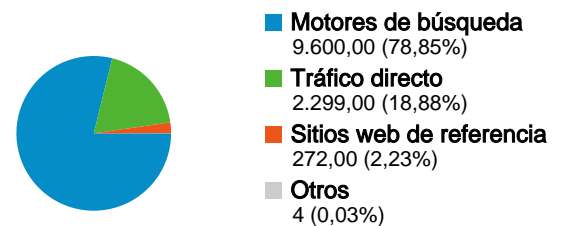

Sitios web de referencia

Fuente	Visitas	Porcentaje de visitas
google.es	30	11,03%
mundoanuncio.com	27	9,93%
habitatsoft.com	25	9,19%
209.85.229.132	14	5,15%
images.google.es	12	4,41%

Visión general de usuarios

Usuarios del sitio web
10.375

Visión general del contenido

Páginas	Páginas vistas	Porcentaje de páginas vistas
/	7.100	13,09%
/buscador_al.php?texto_busca	1.076	1,98%
/inmuebles/	1.066	1,96%
/busqueda_avanzada.php	726	1,34%
/autoins/alta_usuario.php	657	1,21%

Gráfico de visitas por ubicación ES

Visión general de las fuentes de tráfico

Navegadores y sistemas operativos		
Navegador y sistema operativo	Visitas	Porcentaje de visitas
Internet Explorer / Windows	9.590	78,77%
Firefox / Windows	1.942	15,95%
Safari / Macintosh	163	1,34%
Chrome / Windows	152	1,25%
Firefox / Macintosh	123	1,01%