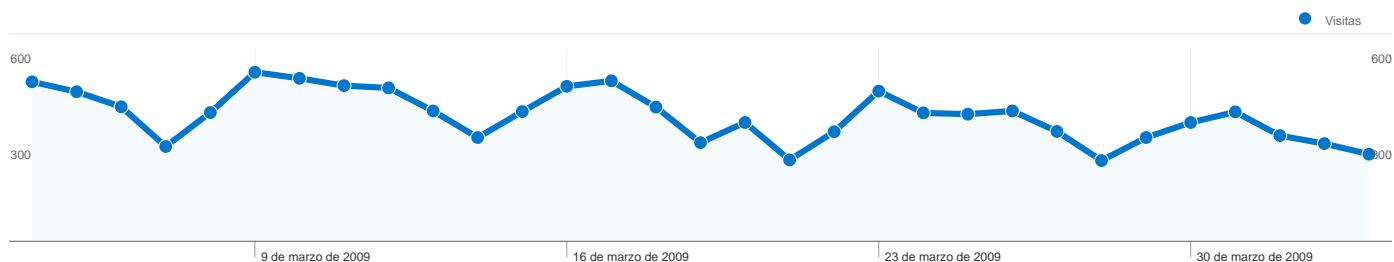

12.175 visitas provinieron de 938 ubicaciones de red.

Uso del sitio

Visitas	Páginas/visita	Promedio de tiempo en el sitio	Porcentaje de visitas nuevas	Porcentaje de rebote	
12.175 Porcentaje del total del sitio: 100,00%	4,46 Promedio del sitio: 4,46 (0,00%)	00:02:45 Promedio del sitio: 00:02:45 (0,00%)	79,05% Promedio del sitio: 78,89% (0,20%)	44,56% Promedio del sitio: 44,56% (0,00%)	
Ubicación de la red	Visitas	Páginas/visita	Promedio de tiempo en el sitio	Porcentaje de visitas nuevas	Porcentaje de rebote
telefonica de espana	2.803	4,58	00:02:35	81,09%	43,92%
telefonica de espana sau	695	4,92	00:02:50	80,29%	36,69%
jazztel triple play services	544	4,37	00:03:42	68,93%	50,00%
addresses ip for home clients	529	4,27	00:02:29	77,13%	44,80%
cableuropa - ono	400	4,83	00:03:19	82,50%	39,25%
auna	391	2,49	00:01:16	27,11%	70,08%
ya.com internet factory	350	4,74	00:03:09	76,00%	42,57%
telefonica de espana (ncc#2007122334)	257	4,58	00:02:49	84,82%	41,25%
telefonica de espana (ncc#2007091101)	253	4,45	00:02:13	79,84%	44,66%
telefonica de espana (ncc#2006112951)	248	5,13	00:02:40	81,05%	46,77%
provider	245	4,27	00:03:01	73,47%	44,90%
telefonica de espana (ncc#2007050901)	245	4,25	00:02:31	82,45%	42,04%
r cable y telecomunicaciones galicia s.a.	244	3,81	00:02:28	76,64%	44,67%
provider local registry	221	4,58	00:03:11	75,11%	39,37%
comunitel global s.a.	217	4,22	00:02:37	83,41%	47,47%
telefonica de espana(ncc#2005070725)	200	5,20	00:02:57	85,00%	43,50%
telefonica de espana (ncc#2008052974)	191	5,45	00:03:10	81,68%	45,03%
infraestructura red y servicios ip	147	4,41	00:02:34	80,95%	46,26%
vodafone espana s.a.	143	5,69	00:03:34	81,82%	39,86%
telefonica moviles espana (ncc#2007041930)	110	4,74	00:02:42	85,45%	36,36%
telefonica de espana sau (ncc#2001038578)	109	3,93	00:03:08	81,65%	40,37%
unknown	103	3,77	00:02:33	81,55%	43,69%