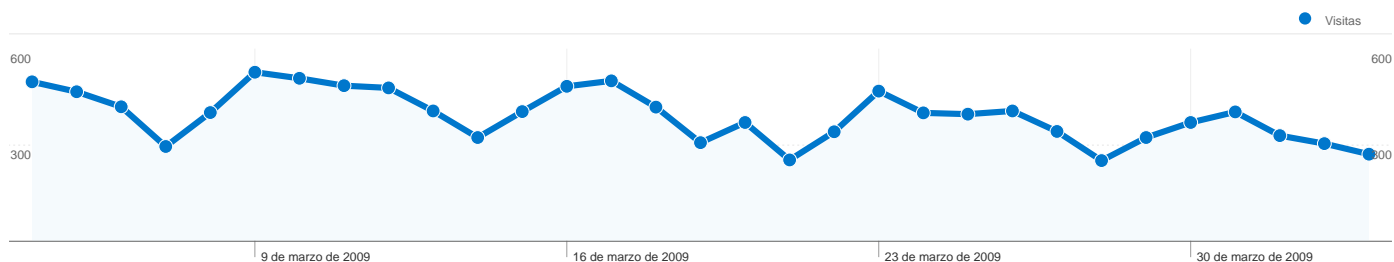

12.175 visitas han utilizado 36 idiomas.

Uso del sitio

Idioma	Visitas	Páginas/visita	Promedio de tiempo en el sitio	Porcentaje de visitas nuevas	Porcentaje de rebote
es	9.243	4,39	00:02:34	78,11%	44,80%
es-es	1.980	4,53	00:02:48	83,03%	43,59%
en-us	412	4,79	00:03:47	79,37%	43,93%
ca	108	4,87	00:03:43	87,04%	38,89%
fr	70	5,69	00:04:30	85,71%	42,86%
de	67	6,61	00:03:17	79,10%	43,28%
es-ar	58	2,71	00:02:12	62,07%	60,34%
en-gb	39	6,15	00:05:22	79,49%	43,59%
it	26	6,62	00:05:18	76,92%	30,77%
es-la	24	4,00	00:01:23	87,50%	50,00%
nl	23	4,96	00:04:31	65,22%	43,48%
pt	20	2,90	00:00:54	80,00%	50,00%
en	15	2,00	01:01:10	93,33%	40,00%
pl	13	5,38	00:02:45	69,23%	38,46%
pt-br	13	6,23	00:04:01	69,23%	46,15%
ru	11	3,45	00:03:06	72,73%	36,36%
sv	9	6,11	00:02:43	100,00%	44,44%
gl	8	1,62	00:00:22	100,00%	87,50%
bg	4	10,50	00:09:00	75,00%	25,00%
de-de	4	3,00	00:02:04	50,00%	0,00%
cs	3	4,33	00:01:25	33,33%	33,33%
es-419	3	1,33	00:00:12	66,67%	66,67%
fr-fr	3	4,33	00:01:07	100,00%	66,67%
pt-pt	3	4,33	00:01:39	100,00%	66,67%