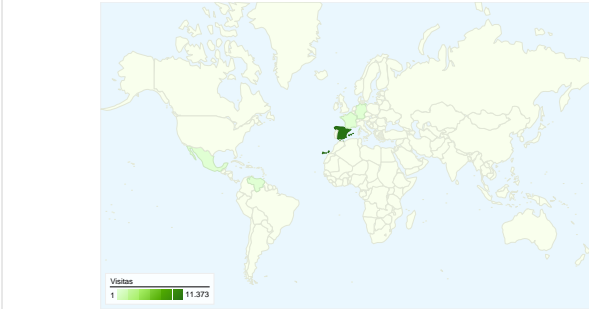

Uso del sitio

12.175 Visitas

44,56% Porcentaje de rebote

54.251 Páginas vistas

00:02:45 Promedio de tiempo en el sitio

4,46 Páginas/visita

78,89% Porcentaje de visitas nuevas

Gráfico de visitas por ubicación world

Sitios web de referencia

Fuente	Visitas	Porcentaje de visitas
google.es	30	11,03%
mundoanuncio.com	27	9,93%
habitatsoft.com	25	9,19%
209.85.229.132	14	5,15%
images.google.es	12	4,41%

Visión general de usuarios

Gráfico de visitas por ubicación ES

Visión general de las fuentes de tráfico

Navegadores y sistemas operativos		
Navegador y sistema operativo	Visitas	Porcentaje de visitas
Internet Explorer / Windows	9.590	78,77%
Firefox / Windows	1.942	15,95%
Safari / Macintosh	163	1,34%
Chrome / Windows	152	1,25%
Firefox / Macintosh	123	1,01%