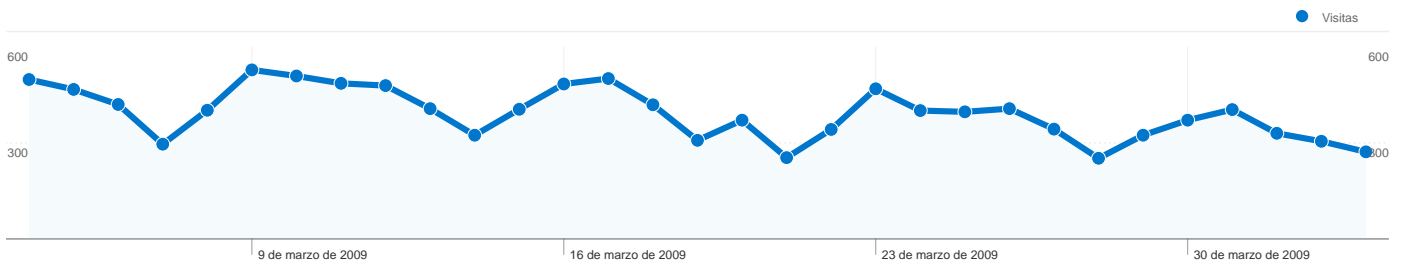

1 - 85 de 85

Visión general del contenido

En comparación con: Sitio

Las páginas de este sitio se han visitado un total de 54.251 veces.

54.251 Páginas vistas

39.014 Visitas únicas

44,56% Porcentaje de rebote

Visión general de las fuentes de tráfico

04/03/2009 - 03/04/2009

En comparación con: Sitio

Todas las fuentes de tráfico han enviado un total de 12.175 visitas.

18,88% Tráfico directo

2,23% Sitios web de referencia