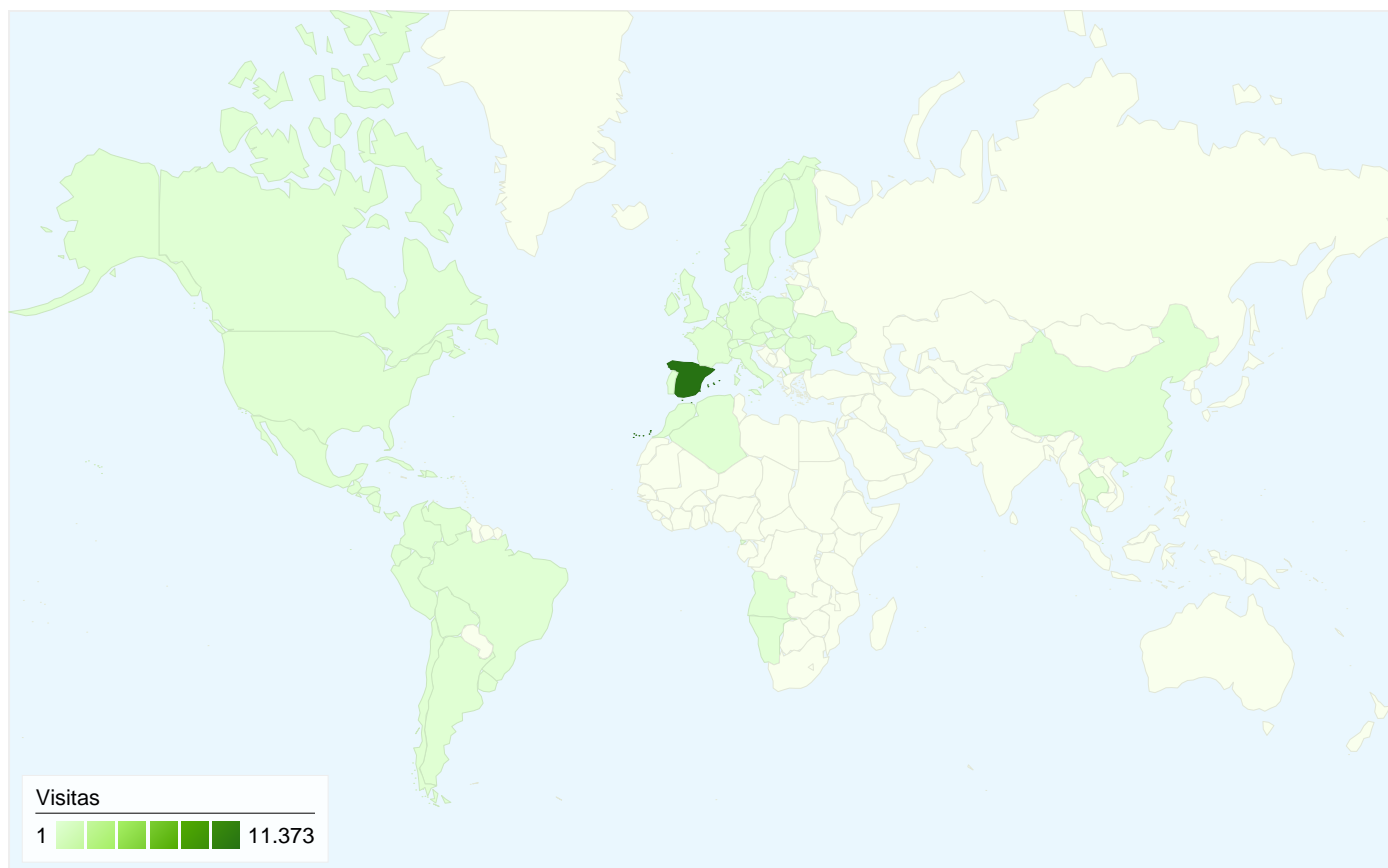

Gráfico de visitas por ubicación ES

Visión general de las fuentes de tráfico

Navegadores y sistemas operativos		
Navegador y sistema operativo	Visitas	Porcentaje de visitas
Internet Explorer / Windows	9.590	78,77%
Firefox / Windows	1.942	15,95%
Safari / Macintosh	163	1,34%
Chrome / Windows	152	1,25%
Firefox / Macintosh	123	1,01%

Palabras clave		
Palabra clave	Visitas	Porcentaje de visitas
micasa	846	8,81%
mi casa	706	7,35%
portal inmobiliario	678	7,06%
alquiler con opcion a compra	210	2,19%
micasa.es	203	2,11%

Ubicación de la red		
Ubicación de la red	Visitas	Porcentaje de visitas
telefonica de espana	2.803	23,02%
telefonica de espana sau	695	5,71%
jazztel triple play services	544	4,47%
addresses ip for home clients	529	4,34%
cableuropa - ono	400	3,29%

Idiomas		
Idioma	Visitas	Porcentaje de visitas
es	9.243	75,92%
es-es	1.980	16,26%
en-us	412	3,38%
ca	108	0,89%
fr	70	0,57%

Gráfico de visitas por ubicación

En comparación con: Sitio

12.175 visitas provinieron de 62 países/territorios.

Uso del sitio

País/territorio	Visitas	Páginas/visita	Promedio de tiempo en el sitio	Porcentaje de visitas nuevas	Porcentaje de rebote
Spain	11.373	4,47	00:02:41	78,49%	44,04%
Mexico	63	1,94	00:00:37	100,00%	71,43%
France	63	6,00	00:04:14	93,65%	38,10%
Germany	56	5,73	00:02:21	76,79%	55,36%
Venezuela	56	3,55	00:02:15	96,43%	51,79%
United States	54	4,30	00:18:19	92,59%	59,26%
Argentina	50	2,68	00:01:03	94,00%	64,00%
United Kingdom	49	3,98	00:02:26	83,67%	55,10%
Chile	43	1,72	00:00:34	97,67%	72,09%
Netherlands	36	3,56	00:02:34	91,67%	47,22%
Portugal	33	3,15	00:01:09	78,79%	48,48%
Switzerland	33	9,00	00:05:50	72,73%	39,39%