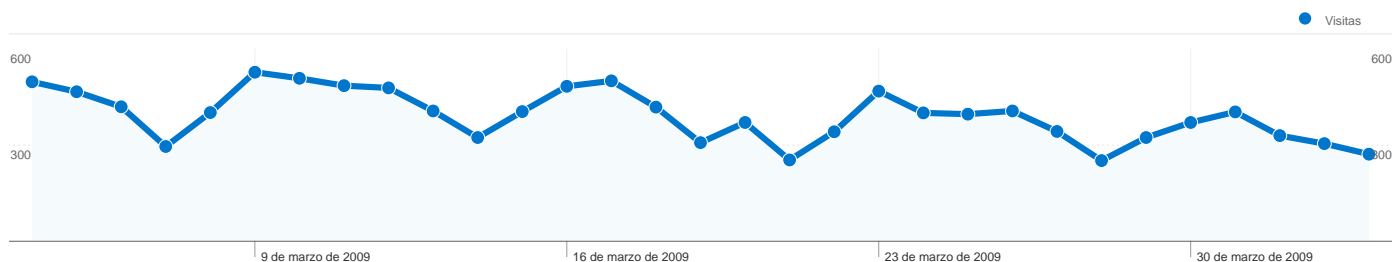

12.175 visitas han utilizado 25 combinaciones de navegador y sistema operativo.

Uso del sitio

Visitas	Páginas/visita	Promedio de tiempo en el sitio	Porcentaje de visitas nuevas	Porcentaje de rebote	
12.175 Porcentaje del total del sitio: 100,00%	4,46 Promedio del sitio: 4,46 (0,00%)	00:02:45 Promedio del sitio: 00:02:45 (0,00%)	79,05% Promedio del sitio: 78,89% (0,20%)	44,56% Promedio del sitio: 44,56% (0,00%)	
Navegador y sistema operativo	Visitas	Páginas/visita	Promedio de tiempo en el sitio	Porcentaje de visitas nuevas	Porcentaje de rebote
Internet Explorer / Windows	9.590	4,43	00:02:38	78,23%	44,60%
Firefox / Windows	1.942	4,63	00:03:04	82,70%	43,67%
Safari / Macintosh	163	4,68	00:02:02	83,44%	42,33%
Chrome / Windows	152	4,07	00:02:15	78,29%	50,66%
Firefox / Macintosh	123	4,07	00:02:16	83,74%	43,90%
Firefox / Linux	97	4,36	00:03:16	65,98%	48,45%
Opera / Windows	32	4,28	00:01:24	87,50%	50,00%
Safari / Windows	16	5,38	00:05:20	68,75%	25,00%
Mozilla / Linux	9	3,22	00:01:58	100,00%	55,56%
Camino / Macintosh	8	1,12	00:00:04	75,00%	87,50%
Safari / iPhone	7	2,14	00:01:06	85,71%	71,43%
Googlebot / (not set)	5	2,00	03:01:24	100,00%	40,00%
Mozilla / Windows	5	24,40	00:07:53	100,00%	40,00%
Netscape / Windows	5	2,80	00:00:48	80,00%	20,00%
12345 / (not set)	3	2,67	00:01:04	100,00%	0,00%
Firefox / (not set)	3	1,00	00:00:00	100,00%	100,00%
Safari / SymbianOS	3	3,00	00:04:32	100,00%	0,00%
Konqueror / Linux	2	1,00	00:00:00	100,00%	100,00%
Opera / (not set)	2	1,00	00:00:00	50,00%	100,00%
Playstation 3 / Playstation 3	2	1,00	00:00:00	100,00%	100,00%
Safari / iPod	2	3,50	00:08:05	100,00%	0,00%
(not set) / (not set)	1	30,00	00:05:44	100,00%	0,00%
Firefox / SunOS	1	3,00	00:00:44	100,00%	0,00%
Netscape / Macintosh	1	1,00	00:00:00	100,00%	100,00%