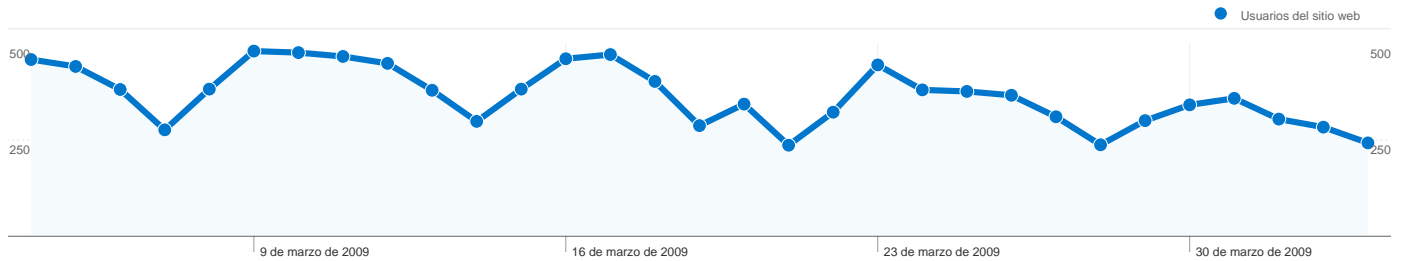

Uso del sitio

País/territorio	Visitas	Páginas/visita	Promedio de tiempo en el sitio	Porcentaje de visitas nuevas	Porcentaje de rebote
Spain	11.373	4,47	00:02:41	78,49%	44,04%
Mexico	63	1,94	00:00:37	100,00%	71,43%
France	63	6,00	00:04:14	93,65%	38,10%
Germany	56	5,73	00:02:21	76,79%	55,36%
Venezuela	56	3,55	00:02:15	96,43%	51,79%
United States	54	4,30	00:18:19	92,59%	59,26%
Argentina	50	2,68	00:01:03	94,00%	64,00%
United Kingdom	49	3,98	00:02:26	83,67%	55,10%
Chile	43	1,72	00:00:34	97,67%	72,09%
Netherlands	36	3,56	00:02:34	91,67%	47,22%
Portugal	33	3,15	00:01:09	78,79%	48,48%
Switzerland	33	9,00	00:05:50	72,73%	39,39%

1 - 62 de 62

Visión general de usuarios

En comparación con: Sitio

10.375 usuarios han visitado este sitio.

12.175 Visitas

10.375 Usuario único absoluto

54.251 Páginas vistas

4,46 Promedio de páginas vistas