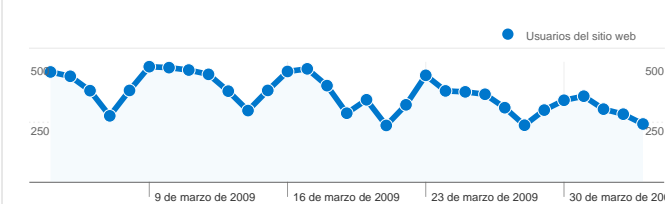

Uso del sitio

12.175 Visitas

44,56% Porcentaje de rebote

54.251 Páginas vistas

00:02:45 Promedio de tiempo en el sitio

4,46 Páginas/visita

78,89% Porcentaje de visitas nuevas

Gráfico de visitas por ubicación world

Sitios web de referencia

Fuente	Visitas	Porcentaje de visitas
google.es	30	11,03%
mundoanuncio.com	27	9,93%
habitatsoft.com	25	9,19%
209.85.229.132	14	5,15%
images.google.es	12	4,41%

Visión general de usuarios

Usuarios del sitio web
10.375

Visión general del contenido

Páginas	Páginas vistas	Porcentaje de páginas vistas
/	7.100	13,09%
/buscador_al.php?texto_busca	1.076	1,98%
/inmuebles/	1.066	1,96%
/busqueda_avanzada.php	726	1,34%
/autoins/alta_usuario.php	657	1,21%