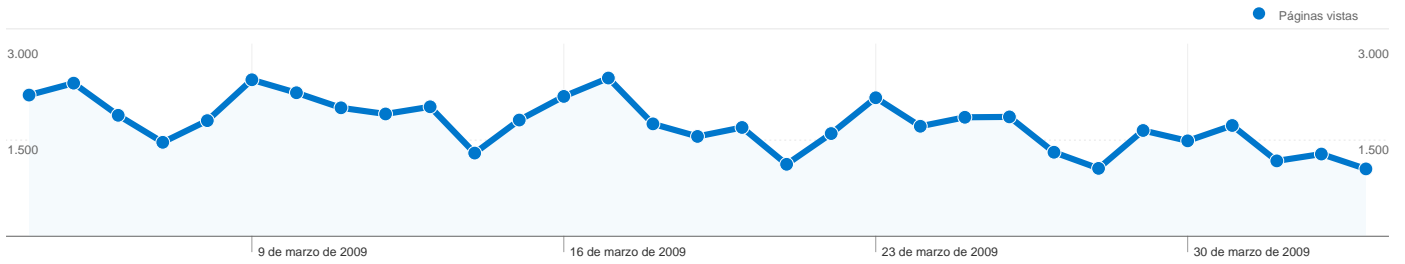

1 - 62 de 62

Visión general de usuarios

En comparación con: Sitio

10.375 usuarios han visitado este sitio.

12.175 Visitas

10.375 Usuario único absoluto

54.251 Páginas vistas

4,46 Promedio de páginas vistas

1 - 85 de 85

Visión general del contenido

En comparación con: Sitio

Las páginas de este sitio se han visitado un total de 54.251 veces.

54.251 Páginas vistas

39.014 Visitas únicas

44,56% Porcentaje de rebote