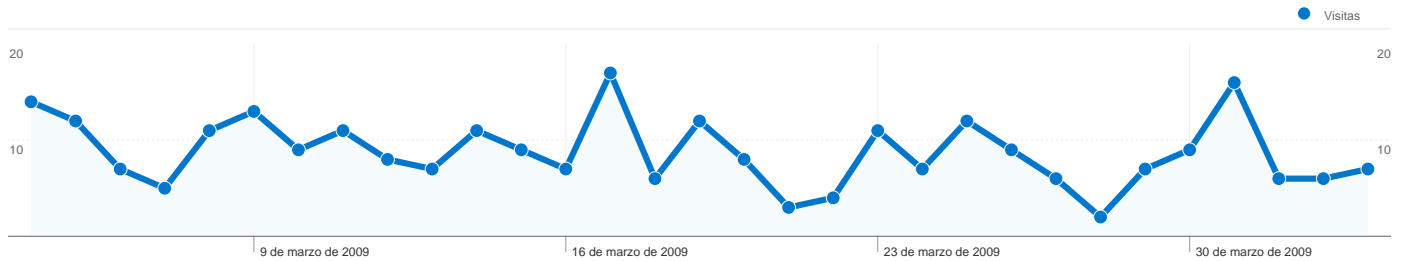

Los sitios web de referencia han enviado 272 visitas a través de 85 fuentes.

Uso del sitio

Visitas 272 Porcentaje del total del sitio: 2,23%		Páginas/visita 4,91 Promedio del sitio: 4,46 (10,15%)		Promedio de tiempo en el sitio 00:04:32 Promedio del sitio: 00:02:45 (64,32%)		Porcentaje de visitas nuevas 66,54% Promedio del sitio: 78,89% (-15,65%)		Porcentaje de rebote 33,46% Promedio del sitio: 44,56% (-24,92%)	
Fuente	Visitas	Páginas/visita	Promedio de tiempo en el sitio	Porcentaje de visitas nuevas	Porcentaje de rebote				
google.es	30	3,27	00:01:48	96,67%	50,00%				
mundoanuncio.com	27	5,37	00:04:09	88,89%	37,04%				
habitatsoft.com	25	3,40	00:05:45	88,00%	24,00%				
209.85.229.132	14	6,43	00:03:04	78,57%	28,57%				
images.google.es	12	2,58	00:01:12	100,00%	66,67%				
mail.google.com	11	6,55	00:10:52	18,18%	0,00%				
co115w.col115.mail.live.com	7	1,86	00:00:37	28,57%	42,86%				
bl133w.blu133.mail.live.com	6	2,17	00:03:34	0,00%	50,00%				
co118w.col118.mail.live.com	6	4,17	00:03:07	33,33%	33,33%				
es.mg40.mail.yahoo.com	6	7,33	00:06:33	50,00%	16,67%				
micasaenmadrid.es	6	4,67	00:02:06	83,33%	16,67%				
primerica.es	6	4,50	00:01:17	16,67%	33,33%				
bl147w.blu147.mail.live.com	4	7,00	00:06:14	0,00%	0,00%				
co109w.col109.mail.live.com	4	6,25	00:04:17	25,00%	0,00%				
delicious.com	4	2,50	00:00:39	25,00%	50,00%				
es.mc269.mail.yahoo.com	4	8,25	00:08:47	0,00%	0,00%				
portalcual.com	4	10,00	00:16:54	75,00%	25,00%				
bl103w.blu103.mail.live.com	3	1,67	00:02:15	0,00%	33,33%				
busca.orange.es	3	2,33	00:00:42	66,67%	66,67%				
co114w.col114.mail.live.com	3	3,67	00:01:28	33,33%	33,33%				
co120w.col120.mail.live.com	3	3,67	00:03:37	66,67%	0,00%				
habitatsis.com	3	13,00	00:19:51	0,00%	0,00%				
search.winamp.com	3	4,33	00:02:56	100,00%	33,33%				
sn106w.snt106.mail.live.com	3	1,00	00:00:00	33,33%	100,00%