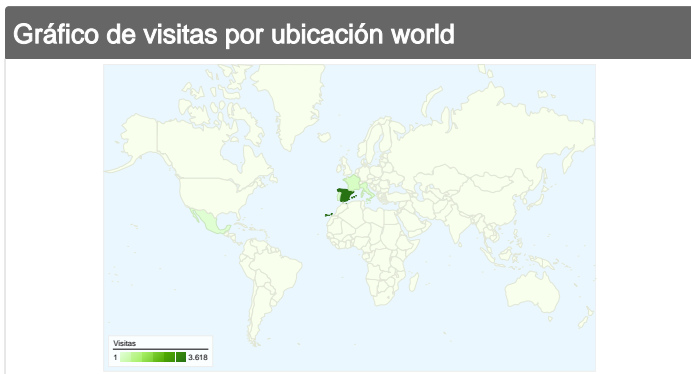

Sitios web de referencia		
Fuente	Visitas	Porcentaje de visitas
gabriellamora.es.tl	53	10,58%
as.starware.com	37	7,39%
pegasoqueestasenloscielos.es	34	6,79%
nzg.de	32	6,39%
yccmodels.com	32	6,39%

Todas las fuentes de tráfico		
Origen/Medio	Visitas	Porcentaje de visitas
google / organic	1.857	44,61%
(direct) / (none)	1.689	40,57%
gabriellamora.es.tl / referral	53	1,27%
as.starware.com / referral	37	0,89%
pegasoqueestasenloscielos.es	34	0,82%