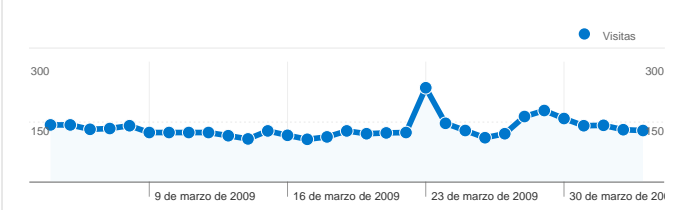

## Visión general de usuarios

**Usuarios del sitio web**  
**1.753**

## Visión general de las fuentes de tráfico

- **Motores de búsqueda**  
1.973,00 (47,39%)
- **Tráfico directo**  
1.689,00 (40,57%)
- **Sitios web de referencia**  
501,00 (12,03%)

## Palabras clave

Palabra clave	Visitas	Porcentaje de visitas
miniaturas alonso	1.122	56,87%
joalpa	374	18,96%
miniaturasalonso	103	5,22%
miniaturas joalpa	99	5,02%
www.miniaturasalonso.com	56	2,84%

## Visitas de todos los usuarios

**Visitas**  
**4.163**