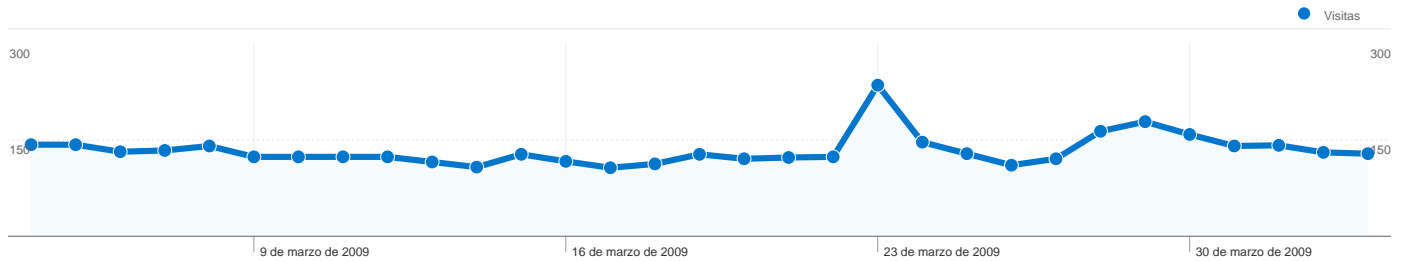

Palabras clave	Visitas	Porcentaje de visitas
miniaturas alonso	1.122	56,87%
joalpa	374	18,96%
miniaturasalonso	103	5,22%
miniaturas joalpa	99	5,02%
www.miniaturasalonso.com	56	2,84%

# Visión general del contenido

En comparación con: Sitio

Las páginas de este sitio se han visitado un total de 4.914 veces.

 **4.914** Páginas vistas

 **4.163** Visitas únicas

 **84,55%** Porcentaje de rebote

# Visitas de todos los usuarios

En comparación con: Sitio

**4.163** Visitas

**134,29** Visitas / Día

miércoles 4 de marzo de 2009	3,44% (143)
jueves 5 de marzo de 2009	3,44% (143)
viernes 6 de marzo de 2009	3,17% (132)
sábado 7 de marzo de 2009	3,22% (134)
domingo 8 de marzo de 2009	3,39% (141)
lunes 9 de marzo de 2009	2,98% (124)
martes 10 de marzo de 2009	2,98% (124)
miércoles 11 de marzo de 2009	2,98% (124)
jueves 12 de marzo de 2009	2,98% (124)
viernes 13 de marzo de 2009	2,79% (116)
sábado 14 de marzo de 2009	2,59% (108)
domingo 15 de marzo de 2009	3,07% (128)
lunes 16 de marzo de 2009	2,81% (117)
martes 17 de marzo de 2009	2,57% (107)
miércoles 18 de marzo de 2009	2,71% (113)
jueves 19 de marzo de 2009	3,07% (128)
viernes 20 de marzo de 2009	2,91% (121)
sábado 21 de marzo de 2009	2,95% (123)
domingo 22 de marzo de 2009	2,98% (124)
lunes 23 de marzo de 2009	5,67% (236)
martes 24 de marzo de 2009	3,53% (147)
miércoles 25 de marzo de 2009	3,10% (129)
jueves 26 de marzo de 2009	2,67% (111)
viernes 27 de marzo de 2009	2,91% (121)
sábado 28 de marzo de 2009	3,94% (164)
domingo 29 de marzo de 2009	4,30% (179)
lunes 30 de marzo de 2009	3,82% (159)
martes 31 de marzo de 2009	3,39% (141)
miércoles 1 de abril de 2009	3,41% (142)