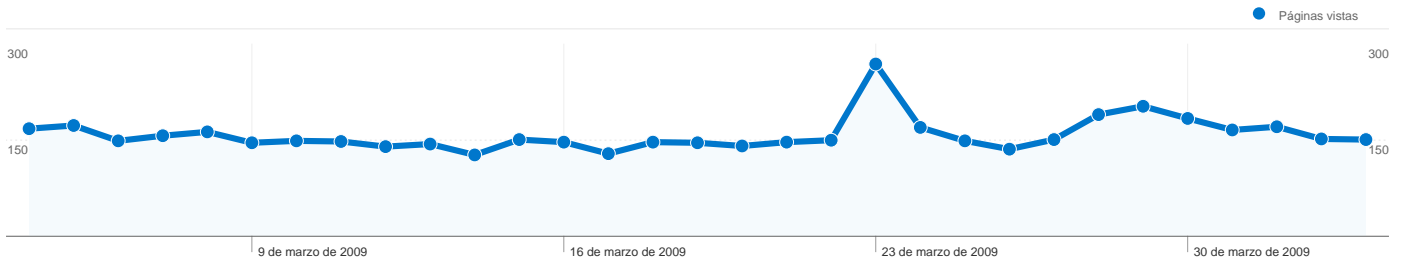

## 1.753 usuarios han visitado este sitio.

-  **4.163** Visitas
-  **1.753** Usuario único absoluto
-  **4.914** Páginas vistas
-  **1,18** Promedio de páginas vistas
-  **00:00:48** Tiempo en el sitio
-  **84,55%** Porcentaje de rebote
-  **30,43%** Nuevas visitas

# Visión general de las fuentes de tráfico

04/03/2009 - 03/04/2009

En comparación con: Sitio

Todas las fuentes de tráfico han enviado un total de 4.163 visitas.

**40,57%** Tráfico directo

**12,03%** Sitios web de referencia

**47,39%** Motores de búsqueda

- **Motores de búsqueda**  
1.973,00 (47,39%)
- **Tráfico directo**  
1.689,00 (40,57%)
- **Sitios web de referencia**  
501,00 (12,03%)

# Visión general del contenido

En comparación con: Sitio

Las páginas de este sitio se han visitado un total de 4.914 veces.

 **4.914** Páginas vistas

 **4.163** Visitas únicas

 **84,55%** Porcentaje de rebote