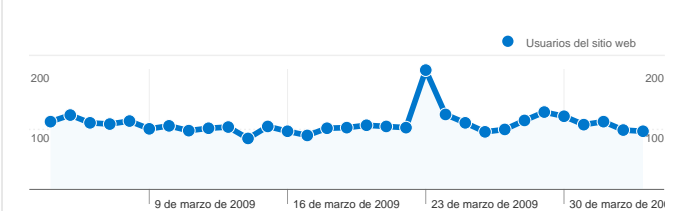

## Uso del sitio

**4.163** Visitas

**84,55%** Porcentaje de rebote

**4.914** Páginas vistas

**00:00:48** Promedio de tiempo en el sitio

**1,18** Páginas/visita

**30,43%** Porcentaje de visitas nuevas

## Visión general de usuarios

**Usuarios del sitio web**  
**1.753**