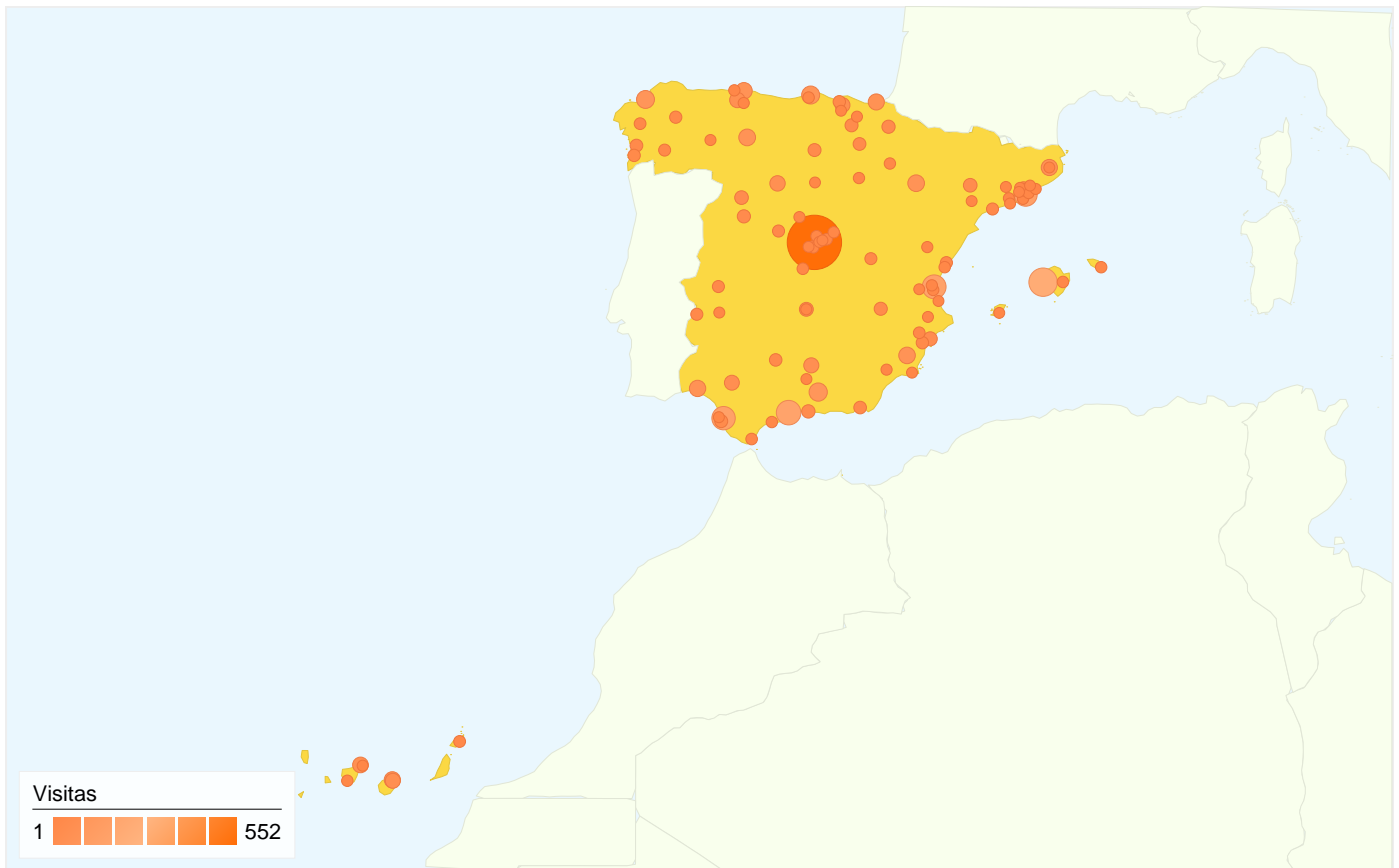

# Gráfico de visitas por ubicación

En comparación con: Sitio

4.163 visitas provinieron de 42 países/territorios.

## Uso del sitio

País/territorio	Visitas	Páginas/visita	Promedio de tiempo en el sitio	Porcentaje de visitas nuevas	Porcentaje de rebote
<b>Spain</b>	<b>3.618</b>	1,17	00:00:48	28,30%	85,38%
France	175	1,25	00:00:59	38,86%	78,86%
Italy	106	1,35	00:00:37	32,08%	65,09%
Portugal	54	1,09	00:00:17	25,93%	90,74%
Mexico	28	1,32	00:00:46	71,43%	78,57%
Brazil	24	1,12	00:00:26	50,00%	87,50%
Chile	17	1,18	00:01:41	58,82%	82,35%
Colombia	15	1,20	00:00:17	66,67%	80,00%
Germany	13	1,23	00:01:01	69,23%	76,92%
United States	11	1,00	00:00:00	100,00%	100,00%
Argentina	10	1,20	00:01:18	50,00%	80,00%
United Kingdom	8	1,38	00:01:30	75,00%	75,00%

## Este país/territorio ha enviado 3.618 visitas a través de 110 ciudades