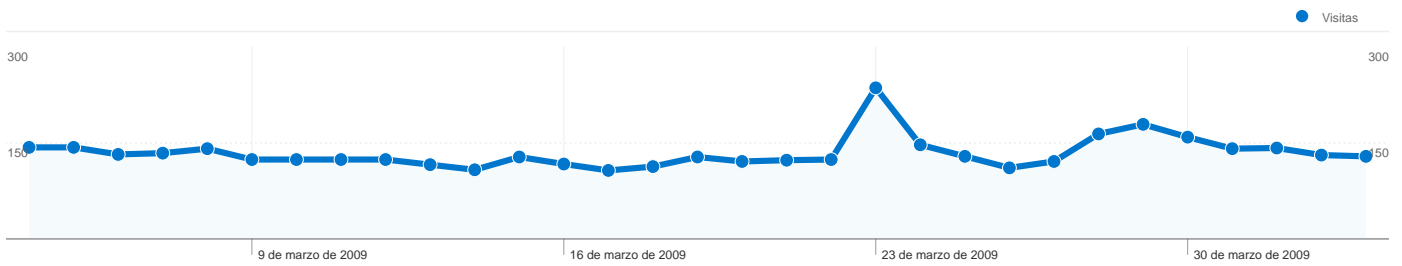

# Visión general de usuarios

En comparación con: Sitio

## 1.753 usuarios han visitado este sitio.

-  **4.163** Visitas
-  **1.753** Usuario único absoluto
-  **4.914** Páginas vistas
-  **1,18** Promedio de páginas vistas
-  **00:00:48** Tiempo en el sitio
-  **84,55%** Porcentaje de rebote
-  **30,43%** Nuevas visitas

# Visión general de las fuentes de tráfico

04/03/2009 - 03/04/2009

En comparación con: Sitio

Todas las fuentes de tráfico han enviado un total de 4.163 visitas.

**40,57%** Tráfico directo

**12,03%** Sitios web de referencia

# Gráfico de visitas por ubicación

En comparación con: Sitio

4.163 visitas provinieron de 42 países/territorios.