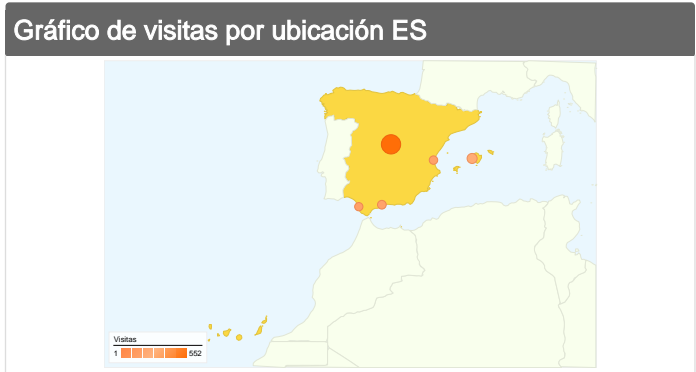

Sitios web de referencia		
Fuente	Visitas	Porcentaje de visitas
gabriellamora.es.tl	53	10,58%
as.starware.com	37	7,39%
pegasoqueestasenloscielos.es	34	6,79%
nzg.de	32	6,39%
yccmodels.com	32	6,39%

Todas las fuentes de tráfico		
Origen/Medio	Visitas	Porcentaje de visitas
google / organic	1.857	44,61%
(direct) / (none)	1.689	40,57%
gabriellamora.es.tl / referral	53	1,27%
as.starware.com / referral	37	0,89%
pegasoqueestasenloscielos.es	34	0,82%