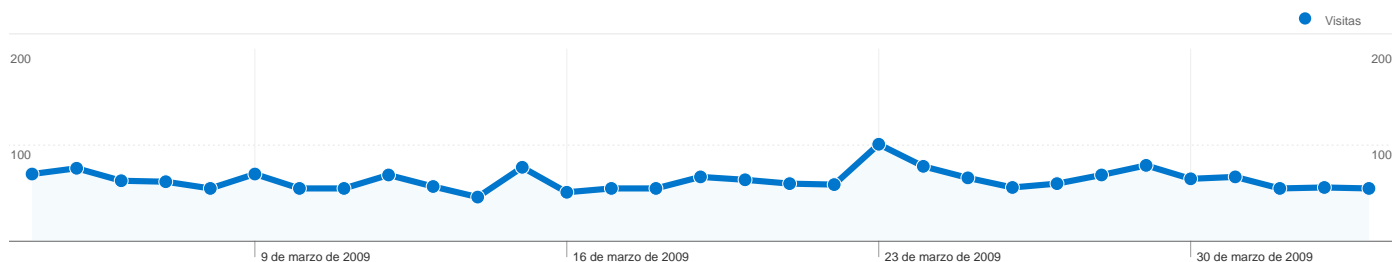

La búsqueda ha enviado 1.973 visitas total a través de 106 palabras clave.

Uso del sitio

Palabra clave	Visitas	Páginas/visita	Promedio de tiempo en el sitio	Porcentaje de visitas nuevas	Porcentaje de rebote
Visitas 1.973 Porcentaje del total del sitio: 47,39%	Páginas/visita 1,23 Promedio del sitio: 1,18 (4,51%)	Promedio de tiempo en el sitio 00:00:57 Promedio del sitio: 00:00:48 (17,30%)	Porcentaje de visitas nuevas 29,70% Promedio del sitio: 30,43% (-2,41%)	Porcentaje de rebote 79,98% Promedio del sitio: 84,55% (-5,41%)	
miniaturas alonso	1.122	1,24	00:00:56	30,12%	79,41%
joalpa	374	1,26	00:01:05	22,46%	77,81%
miniaturasalonso	103	1,13	00:01:16	31,07%	86,41%
miniaturas joalpa	99	1,12	00:00:30	18,18%	90,91%
www.miniaturasalonso.com	56	1,34	00:00:42	14,29%	71,43%
miniaturasalonso.com	19	1,16	00:00:16	36,84%	84,21%
alonso miniaturas	16	1,31	00:00:38	25,00%	68,75%
miniaturasjoalpa	13	1,38	00:02:38	30,77%	76,92%
miniaturas alonso	12	1,17	00:00:13	0,00%	91,67%
miniaturas jorge alonso	12	1,08	> 00:00:00	16,67%	91,67%
miniatura alonso	10	1,20	00:00:15	40,00%	80,00%
miniaturas a escala	10	1,30	00:01:49	90,00%	60,00%
related:www.modelmotor.es/	7	1,43	00:02:10	71,43%	71,43%
www.miniaturasalonso.es	6	1,00	00:00:00	33,33%	100,00%
minaturas alonso	5	1,40	00:01:07	20,00%	80,00%
miniaturalonso	5	1,20	00:01:17	40,00%	80,00%
(not set)	3	1,00	00:00:00	0,00%	100,00%
jorge alonso parra	3	1,00	00:00:00	100,00%	100,00%
miniaturasalonzo	3	2,00	00:09:42	33,33%	33,33%
liontoys	2	1,00	00:00:00	50,00%	100,00%
miniaturas	2	1,00	00:00:00	100,00%	100,00%
miniaturas a	2	1,00	00:00:00	50,00%	100,00%
miniaturas alonso es	2	1,00	00:00:00	100,00%	100,00%
miniaturas alonso.com	2	1,00	00:00:00	100,00%	100,00%