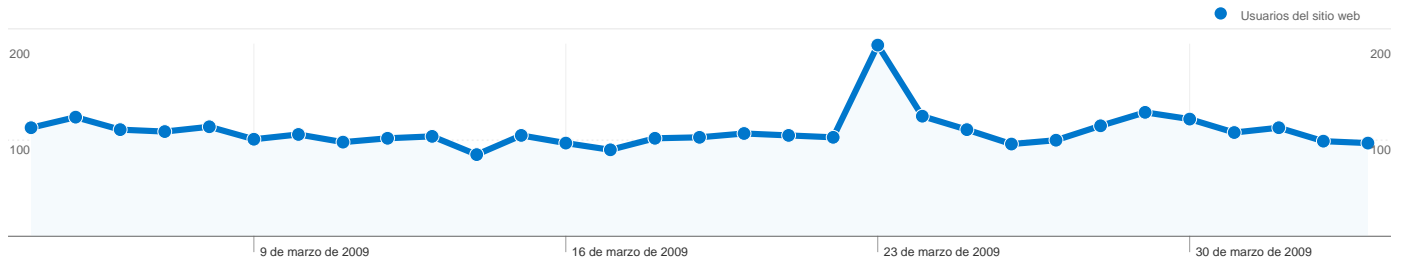

## Visitas de todos los usuarios

**Visitas**  
**4.163**

## Ubicación de la red

Ubicación de la red	Visitas	Porcentaje de visitas
telefonica de espana	1.188	28,54%
telefonica de espana sau	428	10,28%
telefonica de espana	146	3,51%
telefonica de	146	3,51%
addresses ip for home clients	145	3,48%

# Visión general de usuarios

En comparación con: Sitio

## 1.753 usuarios han visitado este sitio.

-  **4.163** Visitas
-  **1.753** Usuario único absoluto
-  **4.914** Páginas vistas
-  **1,18** Promedio de páginas vistas
-  **00:00:48** Tiempo en el sitio
-  **84,55%** Porcentaje de rebote
-  **30,43%** Nuevas visitas