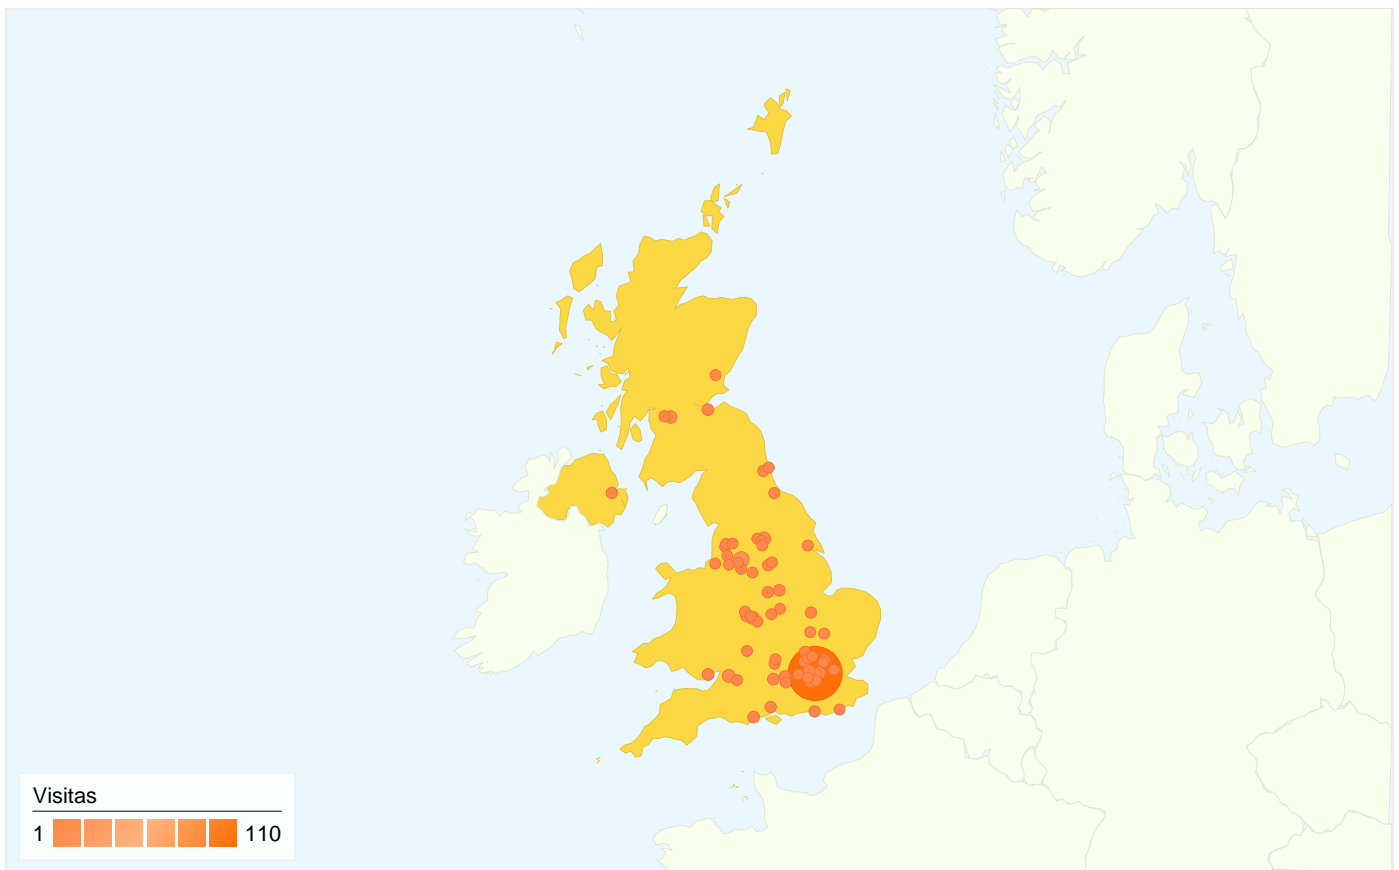

Este país/territorio ha enviado 243 visitas a través de 68 ciudades

Uso del sitio

Visitas	Páginas/visita	Promedio de tiempo en el sitio	Porcentaje de visitas nuevas	Porcentaje de rebote	
243 Porcentaje del total del sitio: 28,49%	4,74 Promedio del sitio: 4,61 (2,93%)	00:01:54 Promedio del sitio: 00:02:14 (-14,99%)	88,07% Promedio del sitio: 84,64% (4,04%)	24,28% Promedio del sitio: 26,85% (-9,56%)	
Ciudad	Visitas	Páginas/visita	Promedio de tiempo en el sitio	Porcentaje de visitas nuevas	Porcentaje de rebote
London	110	4,40	00:01:58	82,73%	19,09%
Manchester	13	5,69	00:02:40	92,31%	30,77%
Leeds	7	6,86	00:02:26	85,71%	0,00%
Bristol	6	3,50	00:02:11	100,00%	33,33%
Glasgow	5	5,80	00:03:28	80,00%	20,00%
Poplar	5	1,80	00:00:07	100,00%	60,00%
Lambeth	4	5,75	00:00:39	100,00%	25,00%
Birmingham	4	4,75	00:01:17	100,00%	0,00%
Wembley	4	2,25	00:04:14	100,00%	50,00%
Bournemouth	3	7,00	00:02:00	66,67%	33,33%
Wallington	3	6,00	00:03:01	100,00%	0,00%