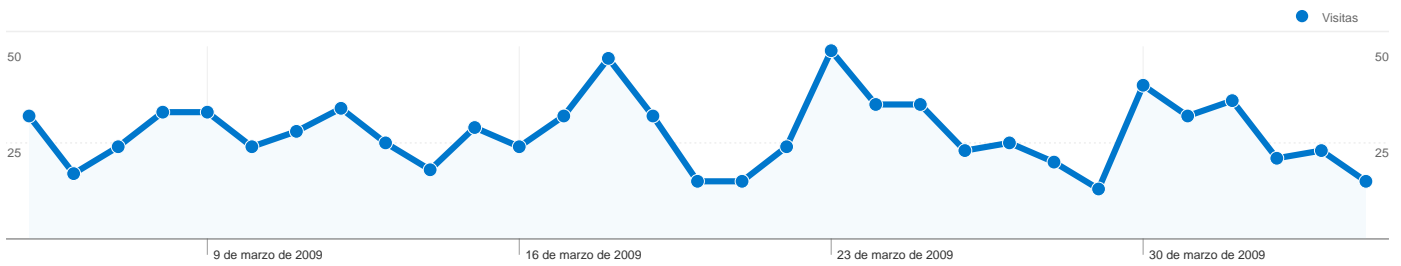

Visión general de usuarios

En comparación con: Sitio

748 usuarios han visitado este sitio.

853 Visitas

748 Usuario único absoluto

3.932 Páginas vistas

4,61 Promedio de páginas vistas

00:02:14 Tiempo en el sitio

26,85% Porcentaje de rebote

84,64% Nuevas visitas

Perfil técnico

Navegador	Visitas	Porcentaje de visitas	Velocidad de conexión	Visitas	Porcentaje de visitas
Internet Explorer	469	54,98%	DSL	349	40,91%
Firefox	284	33,29%	Unknown	272	31,89%
Safari	64	7,50%	Cable	147	17,23%
Opera	14	1,64%	T1	63	7,39%
Chrome	10	1,17%	Dialup	19	2,23%

Visión general de las fuentes de tráfico

05/03/2009 - 04/04/2009

En comparación con: Sitio

Todas las fuentes de tráfico han enviado un total de 853 visitas.

15,59% Tráfico directo

11,49% Sitios web de referencia