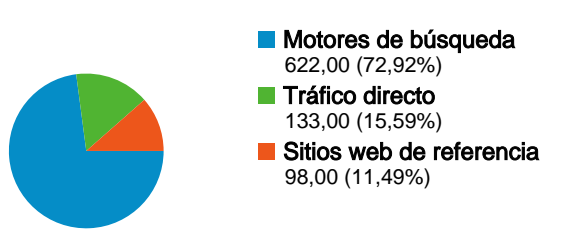

Visión general de las fuentes de tráfico

Todas las fuentes de tráfico

Origen/Medio	Visitas	Porcentaje de visitas
google / organic	574	67,29%
(direct) / (none)	133	15,59%
apartur.com / referral	29	3,40%
yahoo / organic	24	2,81%
mybeautifulparking.com /	11	1,29%

Palabras clave

Palabra clave	Visitas	Porcentaje de visitas
barcelona holiday apartments	56	9,00%
barcelona flats	38	6,11%
barcelona apartments	27	4,34%
oldbarcelonaflats	26	4,18%
barcelona holiday apartment	15	2,41%

Ubicación de la red

Ubicación de la red	Visitas	Porcentaje de visitas
ip pools	46	5,39%
telefonica de espana	34	3,99%
deutsche telekom ag	16	1,88%
easynet ltd	16	1,88%
tiscali uk ltd	13	1,52%