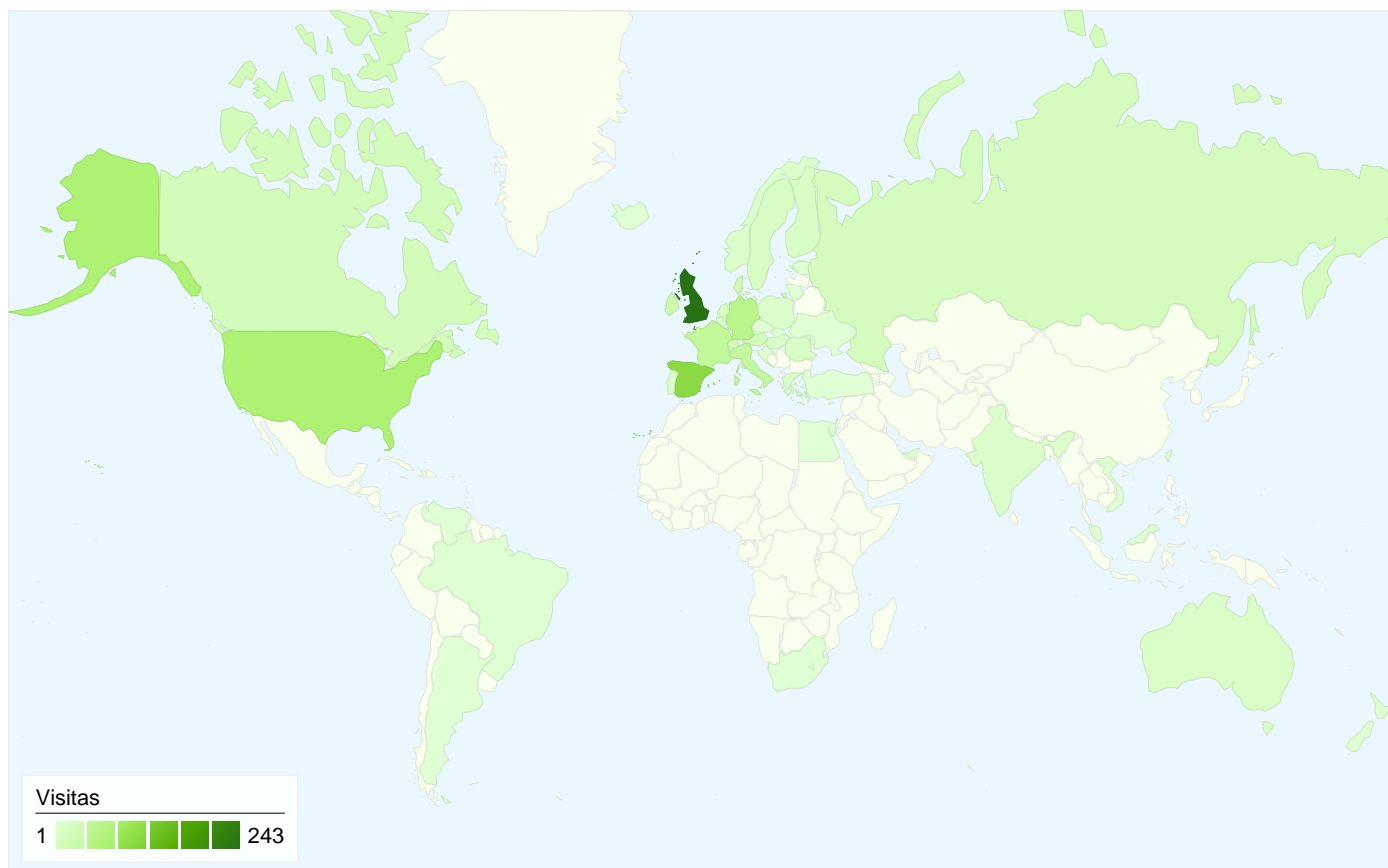

Gráfico de visitas por ubicación

En comparación con: Sitio

853 visitas provinieron de 53 países/territorios.

Uso del sitio

País/territorio	Visitas	Páginas/visita	Promedio de tiempo en el sitio	Porcentaje de visitas nuevas	Porcentaje de rebote
United Kingdom	243	4,74	00:01:54	88,07%	24,28%
Spain	107	4,28	00:02:44	77,57%	28,97%
United States	71	4,15	00:01:39	84,51%	26,76%
Germany	54	4,50	00:02:45	77,78%	25,93%
France	43	5,65	00:02:24	86,05%	30,23%
Italy	40	3,50	00:01:12	87,50%	42,50%
Ireland	28	5,54	00:03:59	85,71%	21,43%
Denmark	22	5,73	00:02:40	95,45%	27,27%
Switzerland	20	4,60	00:03:17	70,00%	35,00%
Canada	20	6,10	00:04:48	80,00%	30,00%
Austria	19	3,11	00:00:58	78,95%	36,84%
Russia	17	4,47	00:01:21	64,71%	29,41%