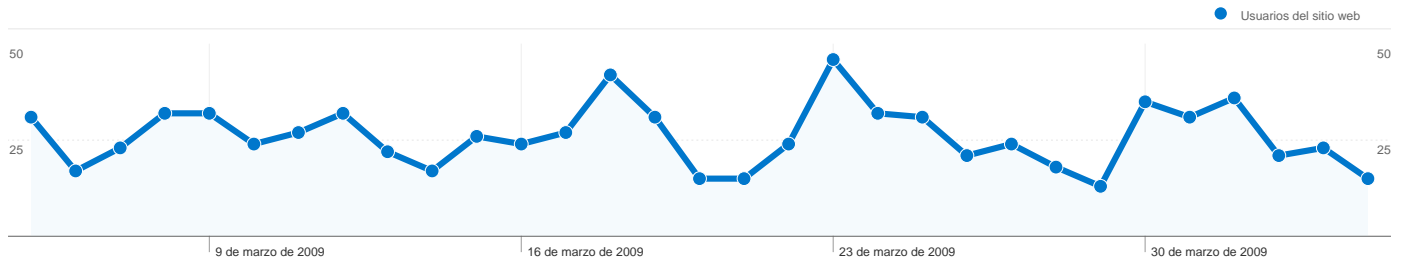

Contenido principal		
Página	Páginas vistas	Porcentaje de visitas
/	933	23,73%
/gothic_quarter_apartment_ba	543	13,81%
/barceloneta-apartment.html	396	10,07%
/raval_apartment_barcelona.ht	373	9,49%
/sant_antoni_apartment.html	319	8,11%

Visión general de usuarios

En comparación con: Sitio

748 usuarios han visitado este sitio.

853 Visitas

748 Usuario único absoluto

3.932 Páginas vistas

4,61 Promedio de páginas vistas

00:02:14 Tiempo en el sitio