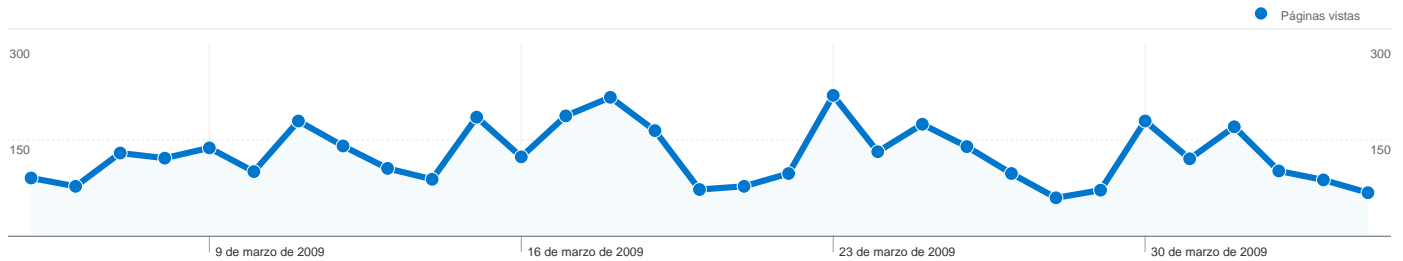

Las páginas de este sitio se han visitado un total de 3.932 veces.

3.932 Páginas vistas

2.874 Visitas únicas

26,85% Porcentaje de rebote

Contenido principal

Páginas	Páginas vistas	Porcentaje de páginas vistas
/	933	23,73%
/gothic_quarter_apartment_barcelona.html	543	13,81%
/barceloneta-apartment.html	396	10,07%
/raval_apartment_barcelona.html	373	9,49%
/sant_antoni_apartment.html	319	8,11%