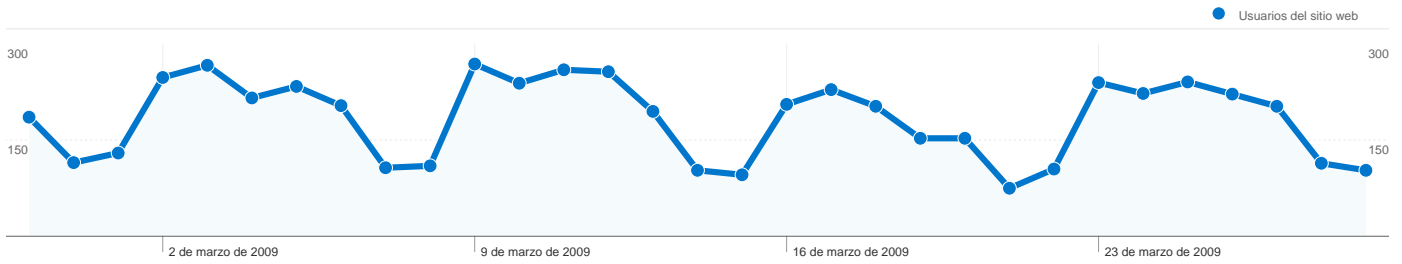

Ubicación de la red		
Ubicación de la red	Visitas	Porcentaje de visitas
telefonica de espana	1.352	22,13%
telefonica de espana sau	329	5,38%
addresses ip for home clients	253	4,14%
jazztel triple play services	192	3,14%
cableuropa - ono	188	3,08%

Versiones Flash		
Versión de Flash	Visitas	Porcentaje de visitas
10.0 r12	2.336	38,23%
9.0 r124	1.234	20,20%
10.0 r22	884	14,47%
9.0 r115	443	7,25%
9.0 r28	285	4,66%

Navegadores y sistemas operativos		
Navegador y sistema operativo	Visitas	Porcentaje de visitas
Internet Explorer / Windows	4.836	79,15%
Firefox / Windows	847	13,86%
Safari / Macintosh	154	2,52%
Firefox / Macintosh	93	1,52%
Firefox / Linux	70	1,15%

# Visión general de usuarios

En comparación con: Sitio

**5.262 usuarios han visitado este sitio.**

**6.110** Visitas

**5.262** Usuario único absoluto

**7.749** Páginas vistas

**1,27** Promedio de páginas vistas