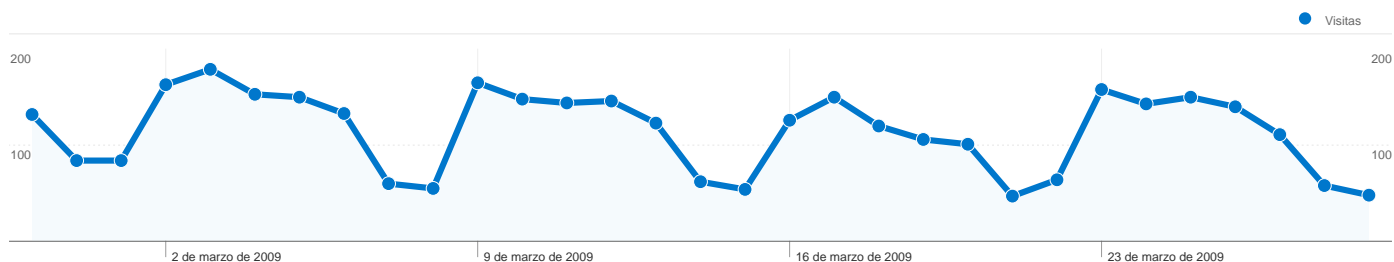

La búsqueda ha enviado 3.557 visitas total a través de 753 palabras clave.

Uso del sitio

Palabra clave	Visitas	Páginas/visita	Promedio de tiempo en el sitio	Porcentaje de visitas nuevas	Porcentaje de rebote
Visitas 3.557 Porcentaje del total del sitio: 58,22%	Páginas/visita 1,33 Promedio del sitio: 1,27 (4,65%)	Promedio de tiempo en el sitio 00:01:05 Promedio del sitio: 00:00:58 (11,66%)	Porcentaje de visitas nuevas 75,96% Promedio del sitio: 79,02% (-3,87%)	Porcentaje de rebote 78,44% Promedio del sitio: 81,06% (-3,24%)	
paradis	997	1,31	00:01:12	69,91%	76,93%
grupo paradis	361	1,35	00:01:06	70,91%	76,73%
paradis group	228	1,31	00:00:59	75,88%	78,95%
grup paradis	138	1,37	00:01:16	66,67%	73,19%
paradis palleja	113	1,62	00:01:03	83,19%	76,11%
catering paradis	87	1,37	00:02:14	79,31%	77,01%
paradis.es	77	1,30	00:00:42	76,62%	77,92%
gourmet paradis	74	1,45	00:01:00	77,03%	78,38%
paradis catering	71	1,23	00:00:45	77,46%	85,92%
paradis madrid	57	1,26	00:00:37	73,68%	77,19%
www.paradis.es	53	1,42	00:00:56	77,36%	81,13%
paradise catering	34	1,21	00:00:59	64,71%	79,41%
restaurante paradis madrid	34	1,50	00:00:38	70,59%	67,65%
catering paradise	30	1,47	00:01:49	80,00%	63,33%
catering valencia	30	1,10	00:00:32	90,00%	90,00%
paradis grup	29	1,41	00:01:15	72,41%	65,52%
grupo paradise	25	1,28	00:00:39	88,00%	72,00%
paradís	24	1,46	00:00:39	70,83%	66,67%
gourmet paradise	23	1,17	00:00:26	86,96%	78,26%
paradis temporada	22	1,41	00:00:23	59,09%	77,27%
palleja paradis	21	1,33	00:01:11	95,24%	76,19%
restaurantes paradis	17	2,12	00:01:44	82,35%	58,82%
restaurante paradis palleja	16	1,50	00:02:05	93,75%	68,75%
gourmet paradis catering	15	1,27	00:01:35	80,00%	80,00%