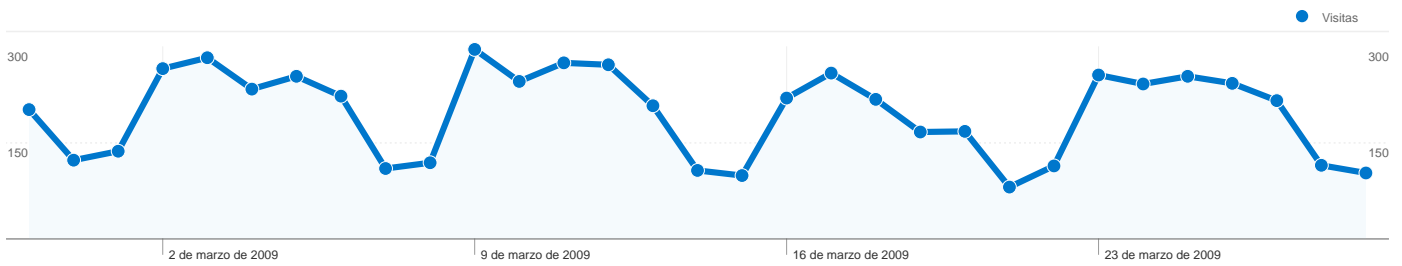

# Visión general de usuarios

En comparación con: Sitio

**5.262 usuarios han visitado este sitio.**

**6.110** Visitas

**5.262** Usuario único absoluto

**7.749** Páginas vistas

**1,27** Promedio de páginas vistas

**00:00:58** Tiempo en el sitio

**81,06%** Porcentaje de rebote

**79,02%** Nuevas visitas

# Visión general de las fuentes de tráfico

27/02/2009 - 29/03/2009

En comparación con: Sitio

Todas las fuentes de tráfico han enviado un total de 6.110 visitas.

16,19% Tráfico directo

25,58% Sitios web de referencia