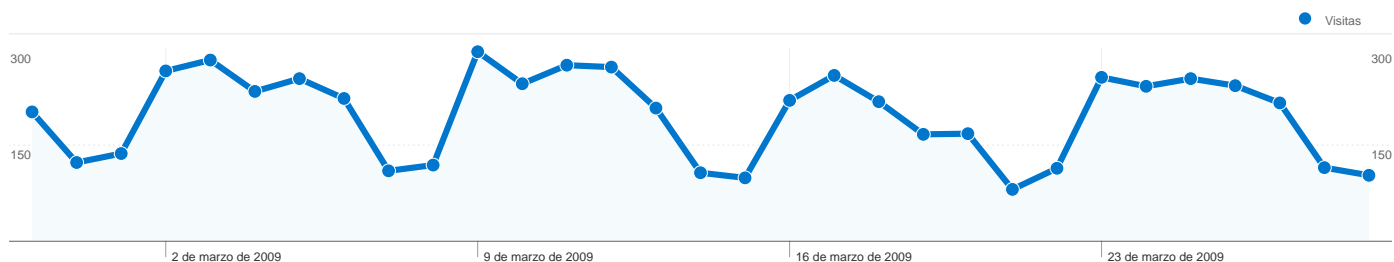

6.110 visitas provinieron de 793 ubicaciones de red.

Uso del sitio

Visitas	Páginas/visita	Promedio de tiempo en el sitio	Porcentaje de visitas nuevas	Porcentaje de rebote	
6.110 Porcentaje del total del sitio: 100,00%	1,27 Promedio del sitio: 1,27 (0,00%)	00:00:58 Promedio del sitio: 00:00:58 (0,00%)	79,03% Promedio del sitio: 79,02% (0,02%)	81,06% Promedio del sitio: 81,06% (0,00%)	
Ubicación de la red	Visitas	Páginas/visita	Promedio de tiempo en el sitio	Porcentaje de visitas nuevas	Porcentaje de rebote
telefonica de espana	1.352	1,29	00:01:07	81,73%	79,07%
telefonica de espana sau	329	1,27	00:00:44	75,99%	80,55%
addresses ip for home clients	253	1,24	00:00:39	69,17%	83,40%
jazztel triple play services	192	1,34	00:01:07	79,17%	78,65%
cableuropa - ono	188	1,16	00:00:40	83,51%	86,17%
ya.com internet factory	159	1,20	00:01:00	86,16%	83,65%
telefonica de espana sau (ncc#2001038578)	140	1,31	00:01:17	70,71%	78,57%
telefonica de espana (ncc#2007050901)	135	1,24	00:00:58	74,81%	80,00%
telefonica data espana	119	1,08	00:00:26	18,49%	92,44%
telefonica de espana(ncc#2005070725)	118	1,33	00:01:01	79,66%	80,51%
telefonica de espana (ncc#2007122334)	117	1,26	00:01:28	80,34%	79,49%
telefonica de espana (ncc#2008052974)	111	1,32	00:01:25	75,68%	77,48%
infraestructura red y servicios ip	102	1,33	00:00:56	76,47%	74,51%
comunitel global s.a.	101	1,24	00:01:16	80,20%	84,16%
provider	89	1,18	00:00:30	78,65%	84,27%
telefonica de espana (ncc#2007091101)	84	1,30	00:00:50	78,57%	82,14%
provider local registry	81	1,09	00:00:34	90,12%	92,59%
telefonica de espana (ncc#2006112951)	75	1,19	00:00:40	88,00%	85,33%
auna s.a.u	61	1,34	00:01:18	81,97%	78,69%
cable i televisio de catalunya	61	1,49	00:01:41	81,97%	63,93%
telefonica de espana sau (ncc#2000013794)	61	1,20	00:00:27	68,85%	86,89%
vodafone espana s.a.	57	1,18	00:01:08	92,98%	82,46%
gesti n de direccionamiento uninet	56	1,12	00:00:36	94,64%	91,07%