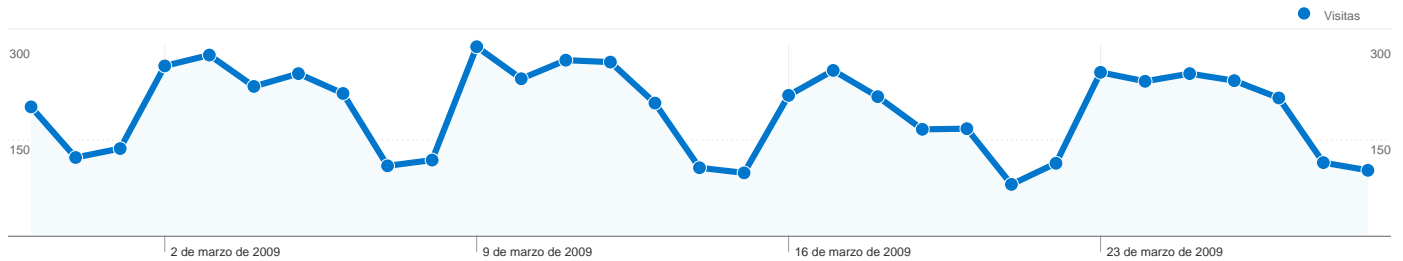

# Visitas de todos los usuarios

En comparación con: Sitio

**6.110** Visitas

**197,10** Visitas / Día

viernes 27 de febrero de 2009	3,31% (202)
sábado 28 de febrero de 2009	2,01% (123)
domingo 1 de marzo de 2009	2,24% (137)
lunes 2 de marzo de 2009	4,35% (266)
martes 3 de marzo de 2009	4,63% (283)
miércoles 4 de marzo de 2009	3,83% (234)
jueves 5 de marzo de 2009	4,16% (254)
viernes 6 de marzo de 2009	3,65% (223)
sábado 7 de marzo de 2009	1,80% (110)
domingo 8 de marzo de 2009	1,95% (119)
lunes 9 de marzo de 2009	4,84% (296)
martes 10 de marzo de 2009	4,03% (246)
miércoles 11 de marzo de 2009	4,50% (275)
jueves 12 de marzo de 2009	4,45% (272)
viernes 13 de marzo de 2009	3,40% (208)
sábado 14 de marzo de 2009	1,75% (107)
domingo 15 de marzo de 2009	1,62% (99)
lunes 16 de marzo de 2009	3,60% (220)
martes 17 de marzo de 2009	4,24% (259)
miércoles 18 de marzo de 2009	3,57% (218)
jueves 19 de marzo de 2009	2,73% (167)
viernes 20 de marzo de 2009	2,75% (168)
sábado 21 de marzo de 2009	1,33% (81)
domingo 22 de marzo de 2009	1,87% (114)
lunes 23 de marzo de 2009	4,19% (256)
martes 24 de marzo de 2009	3,96% (242)
miércoles 25 de marzo de 2009	4,16% (254)
jueves 26 de marzo de 2009	3,98% (243)
viernes 27 de marzo de 2009	3,54% (216)

---

sábado 28 de marzo de 2009  1,88% (115)

domingo 29 de marzo de 2009  1,69% (103)

---

## Navegadores y sistemas operativos

En comparación con: Sitio

## 6.110 visitas han utilizado 19 combinaciones de navegador y sistema operativo.