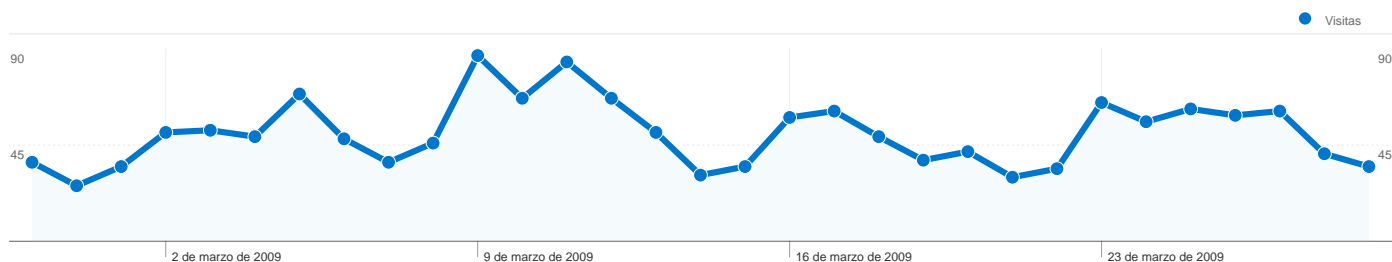

Los sitios web de referencia han enviado 1.563 visitas a través de 150 fuentes.

Uso del sitio

Visitas 1.563 Porcentaje del total del sitio: 25,58%		Páginas/visita 1,17 Promedio del sitio: 1,27 (-7,58%)		Promedio de tiempo en el sitio 00:00:46 Promedio del sitio: 00:00:58 (-21,71%)		Porcentaje de visitas nuevas 85,92% Promedio del sitio: 79,02% (8,74%)		Porcentaje de rebote 85,35% Promedio del sitio: 81,06% (5,29%)	
Fuente	Visitas	Páginas/visita	Promedio de tiempo en el sitio	Porcentaje de visitas nuevas	Porcentaje de rebote				
ambient-paradis.com	445	1,21	00:01:12	81,35%	82,02%				
hipodromodelazarzuela.es	220	1,22	00:00:48	89,09%	80,45%				
infojobs.net	152	1,10	00:00:31	90,13%	90,79%				
buscorerestaurantes.com	105	1,21	00:00:59	84,76%	86,67%				
elmundo.es	70	1,13	00:00:14	90,00%	87,14%				
casamerica.es	68	1,16	00:00:51	85,29%	86,76%				
tubodavip.com	23	1,17	00:00:22	82,61%	86,96%				
mesalibre.com	22	1,09	00:00:06	86,36%	90,91%				
paginasamarillas.es	19	2,05	00:00:47	84,21%	63,16%				
turismojerez.com	19	1,11	00:00:06	94,74%	89,47%				
ora-grupoambrosia.com.mx	14	1,14	00:00:22	100,00%	85,71%				
es.viajes.yahoo.com	13	1,00	00:00:00	92,31%	100,00%				
eventoos.com	12	1,17	00:00:07	83,33%	83,33%				
viamichelin.es	12	1,08	00:00:43	100,00%	91,67%				
dinaster.com	11	1,00	00:00:00	81,82%	100,00%				
madrid.oferta.infojobs.net	11	1,09	00:00:22	90,91%	90,91%				
sesrovires.net	11	1,36	00:00:37	100,00%	72,73%				
viladecollbato.org	11	1,00	00:00:00	90,91%	100,00%				
valencia-valencia.oferta.infojobs.net	10	1,10	> 00:00:00	90,00%	90,00%				
soloparaninos.com	9	1,22	00:00:43	100,00%	77,78%				
eventoferia.es	8	1,38	00:00:32	87,50%	87,50%				
portal.intranet	8	1,12	00:00:24	25,00%	87,50%				
11870.com	7	1,00	00:00:00	85,71%	100,00%				
clubceremonialparadis.com	7	1,00	00:00:05	57,14%	85,71%