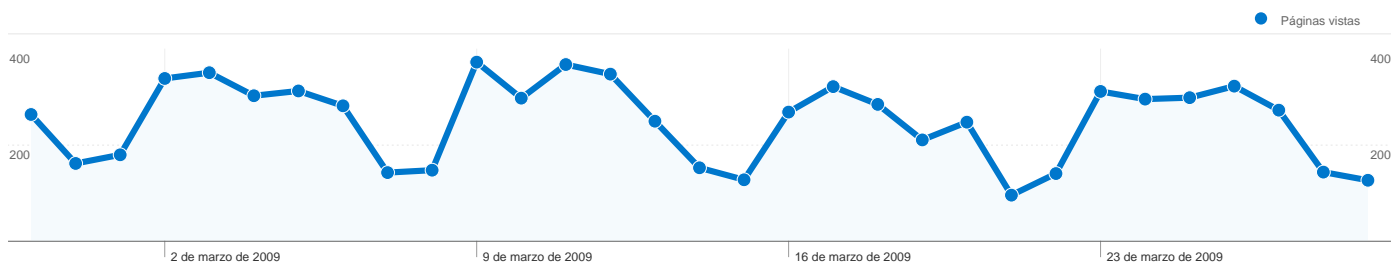

Las páginas de este sitio se han visitado un total de 7.749 veces.

7.749 Páginas vistas

6.145 Visitas únicas

81,06% Porcentaje de rebote

Contenido principal

Páginas	Páginas vistas	Porcentaje de páginas vistas
/	7.482	96,55%
/indexf.html	245	3,16%
/translate_c?hl=ca&sl=es&u=http://www.paradis.es/&prev=/sear	3	0,04%
/search?q=cache:b9bcqqCA4SMJ:www.paradis.es/+&cd=1&hl=	3	0,04%
/search?q=cache:b9bcqqCA4SMJ:www.paradis.es/+manolo+ga	2	0,03%