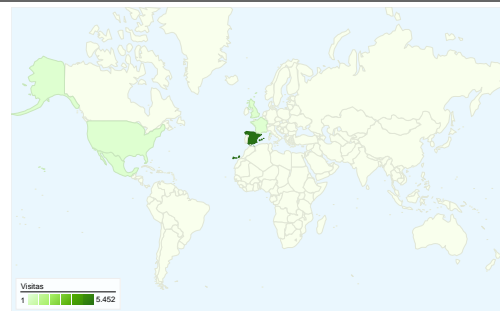

Uso del sitio

6.110 Visitas

81,06% Porcentaje de rebote

7.749 Páginas vistas

00:00:58 Promedio de tiempo en el sitio

1,27 Páginas/visita

79,02% Porcentaje de visitas nuevas

Visión general de usuarios

Usuarios del sitio web  
5.262

Gráfico de visitas por ubicación world

Visión general de las fuentes de tráfico

- Motores de búsqueda  
3.557,00 (58,22%)
- Sitios web de referencia  
1.563,00 (25,58%)
- Tráfico directo  
989,00 (16,19%)
- Otros  
1 (0,02%)

## Gráfico de visitas por ubicación

En comparación con: Sitio

6.110 visitas provinieron de 54 países/territorios.