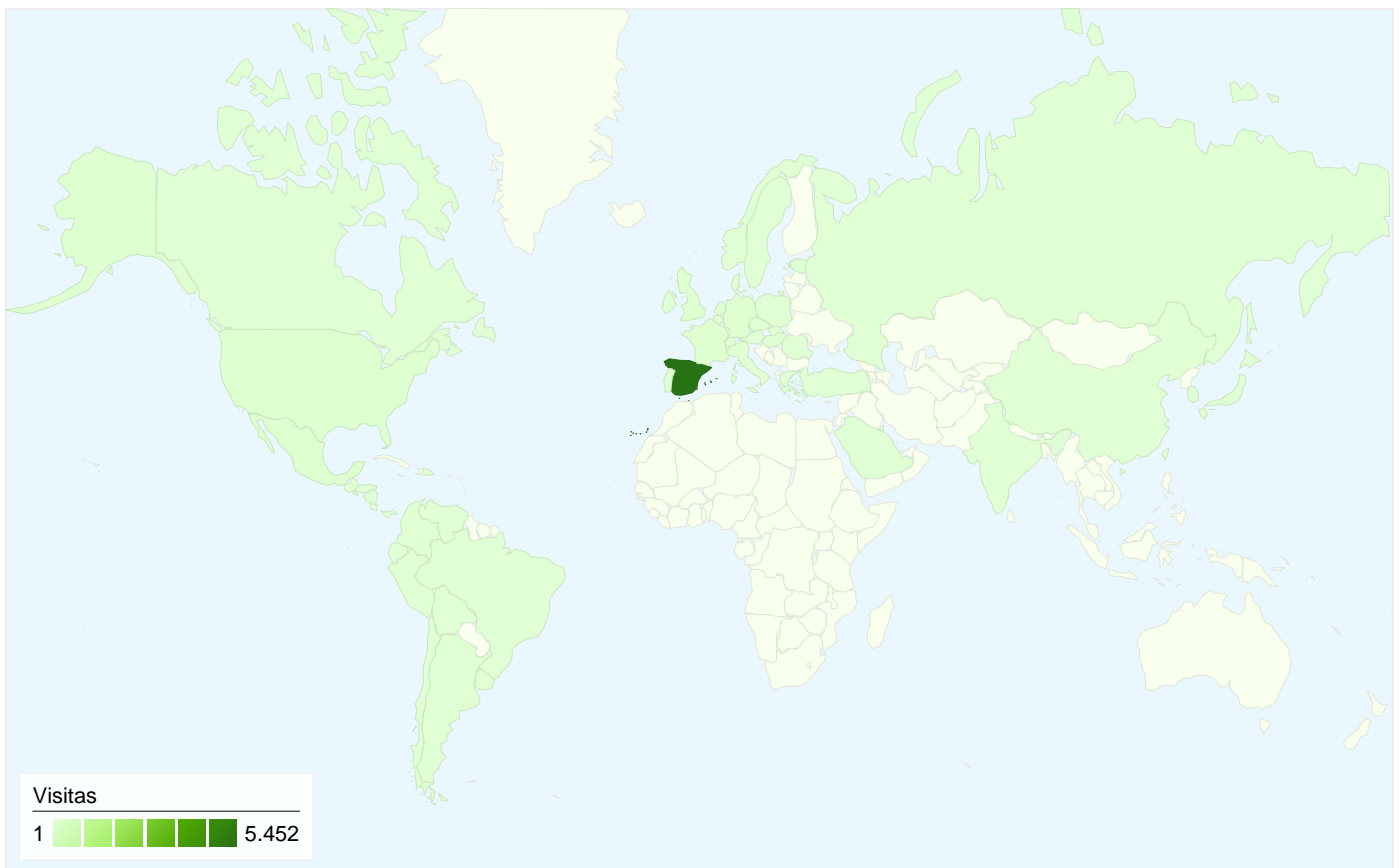

Usuarios del sitio web  
5.262

Gráfico de visitas por ubicación world

Visión general de las fuentes de tráfico

- Motores de búsqueda  
3.557,00 (58,22%)
- Sitios web de referencia  
1.563,00 (25,58%)
- Tráfico directo  
989,00 (16,19%)
- Otros  
1 (0,02%)

# Visión general de las fuentes de tráfico

27/02/2009 - 29/03/2009

En comparación con: Sitio

Todas las fuentes de tráfico han enviado un total de 6.110 visitas.

16,19% Tráfico directo

25,58% Sitios web de referencia

58,22% Motores de búsqueda

- **Motores de búsqueda**  
3.557,00 (58,22%)
- **Sitios web de referencia**  
1.563,00 (25,58%)
- **Tráfico directo**  
989,00 (16,19%)
- **Otros**  
1 (0,02%)

## Gráfico de visitas por ubicación

En comparación con: Sitio

6.110 visitas provinieron de 54 países/territorios.