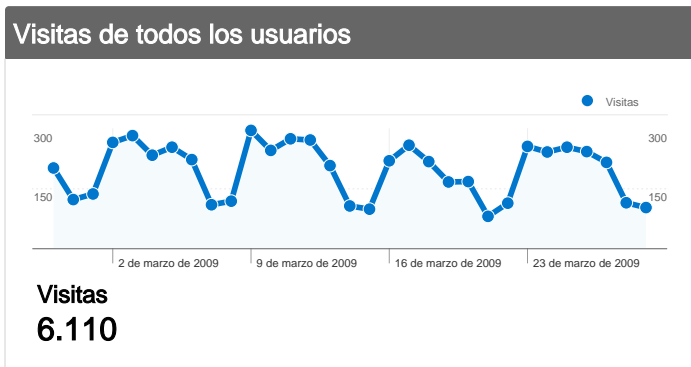

Ubicación de la red		
Ubicación de la red	Visitas	Porcentaje de visitas
telefonica de espana	1.352	22,13%
telefonica de espana sau	329	5,38%
addresses ip for home clients	253	4,14%
jazztel triple play services	192	3,14%
cableuropa - ono	188	3,08%

Versiones Flash		
Versión de Flash	Visitas	Porcentaje de visitas
10.0 r12	2.336	38,23%
9.0 r124	1.234	20,20%
10.0 r22	884	14,47%
9.0 r115	443	7,25%
9.0 r28	285	4,66%

Navegadores y sistemas operativos		
Navegador y sistema operativo	Visitas	Porcentaje de visitas
Internet Explorer / Windows	4.836	79,15%
Firefox / Windows	847	13,86%
Safari / Macintosh	154	2,52%
Firefox / Macintosh	93	1,52%
Firefox / Linux	70	1,15%

Fidelización del usuario	
Número de visitas	Visitas
1 veces	79,03%
2 veces	12,01%
3 veces	3,58%
4 veces	1,64%
5 veces	0,83%
6 veces	0,47%
7 veces	0,26%
8 veces	0,20%
9-14 veces	0,59%
15-25 veces	0,18%
26-50 veces	0,02%
51-100 veces	0,05%
201+ veces	1,13%