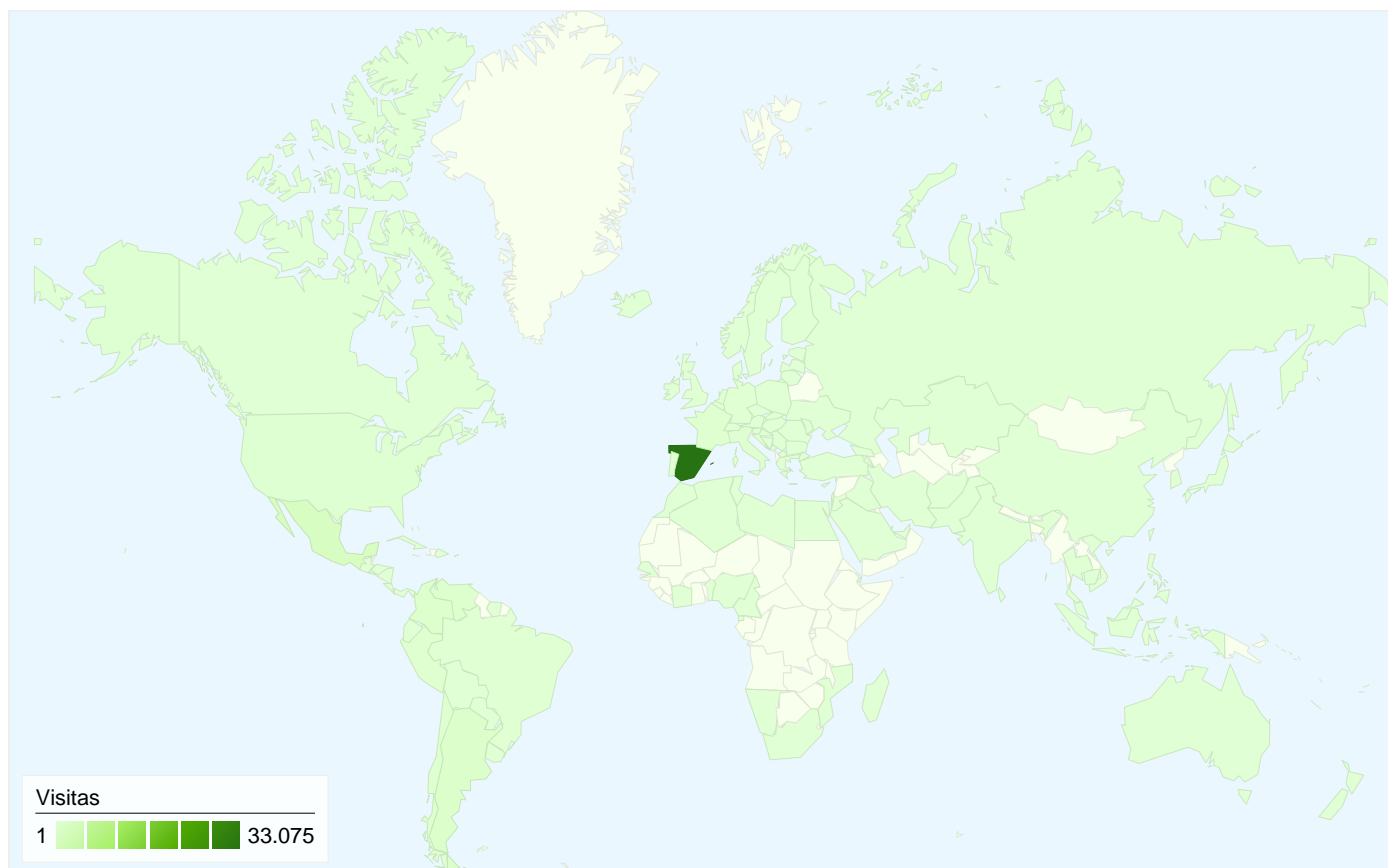

1 - 34 de 34

41.377 visitas de 117 países/territorios

Uso del sitio

País/territorio	Visitas	Páginas/visita	Promedio de tiempo en el sitio	Porcentaje de visitas nuevas	Porcentaje de rebote
Spain	33.075	3,78	00:02:15	80,29%	53,46%
Mexico	1.673	1,52	00:00:38	96,11%	68,86%
Argentina	985	1,52	00:00:35	95,74%	68,83%
Colombia	716	1,53	00:00:35	97,91%	70,11%
Venezuela	627	1,74	00:00:55	91,55%	66,67%
Chile	502	1,50	00:00:27	97,21%	68,73%
United States	384	2,08	00:01:10	95,57%	63,54%
Peru	339	1,62	00:00:58	94,40%	65,49%
France	339	4,23	00:02:48	84,07%	48,08%
Portugal	218	2,67	00:01:37	94,04%	55,96%
Italy	199	2,88	00:02:13	88,94%	54,27%
Ecuador	161	1,55	00:00:40	97,52%	62,73%