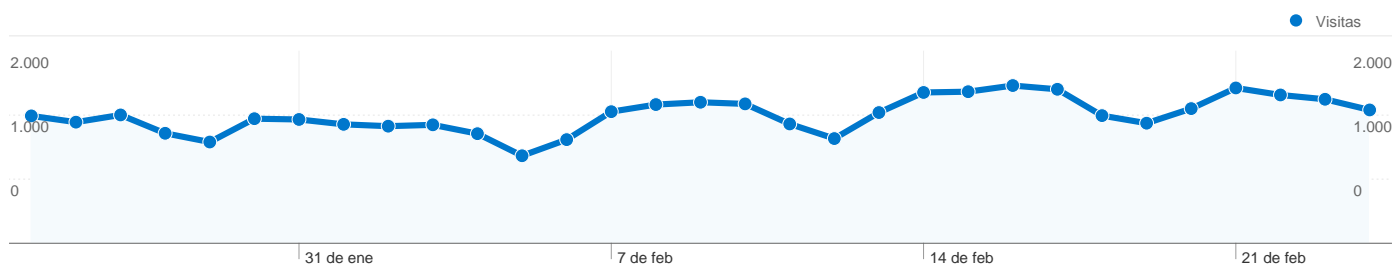

41.377 visitas de 2.455 proveedores de servicios

Uso del sitio

Visitas	Páginas/visita	Promedio de tiempo en el sitio	Porcentaje de visitas nuevas	Porcentaje de rebote	
41.377 Porcentaje del total del sitio: 100,00%	3,41 Promedio del sitio: 3,41 (0,00%)	00:02:00 Promedio del sitio: 00:02:00 (0,00%)	83,09% Promedio del sitio: 82,98% (0,14%)	55,70% Promedio del sitio: 55,70% (0,00%)	
Proveedor de servicios	Visitas	Páginas/visita	Promedio de tiempo en el sitio	Porcentaje de visitas nuevas	Porcentaje de rebote
telefonica de espana sau	9.893	3,90	00:02:18	79,77%	52,81%
jazztel triple play services	2.092	3,42	00:01:56	82,93%	55,35%
addresses ip for home clients	1.383	2,98	00:01:38	86,70%	56,62%
telefonica de espana sau (ncc#2008052974)	1.132	3,76	00:02:17	78,18%	51,24%
cableuropa - ono	1.095	3,08	00:01:50	79,18%	55,25%
comunitel global s.a.	969	3,45	00:02:12	82,25%	54,28%
r cable y telecomunicaciones galicia s.a.	784	5,34	00:01:58	79,85%	37,50%
telefonica de espana sau (ncc#2007122334)	749	4,61	00:02:43	77,17%	49,67%
telefonica de espana sau (ncc#2007050901)	737	5,42	00:03:25	79,24%	49,66%
global mobile operator	723	5,17	00:03:41	74,83%	48,82%
telefonica de espana sau (ncc#2007091101)	722	3,69	00:02:17	81,44%	55,26%
telefonica de espana sau (ncc#2006112951)	720	3,34	00:01:55	80,00%	53,75%
gesti n de direccionamiento uninet	688	1,48	00:00:32	96,37%	69,77%
telefonica de espana sau(ncc#2005070725)	592	4,12	00:02:15	77,70%	53,21%
provider local registry	558	3,42	00:01:54	78,67%	54,66%
ya.com internet factory	522	3,83	00:02:29	81,99%	55,17%
uninet s.a. de c.v.	487	1,51	00:00:36	95,69%	68,79%
cantv servicios venezuela	477	1,81	00:01:04	90,36%	66,04%
france telecom espana sa	410	5,49	00:03:22	69,27%	43,90%
cableuropa s.a.u.	368	2,86	00:01:30	83,15%	55,43%
rangos calbemodems	368	3,93	00:03:18	76,90%	50,27%