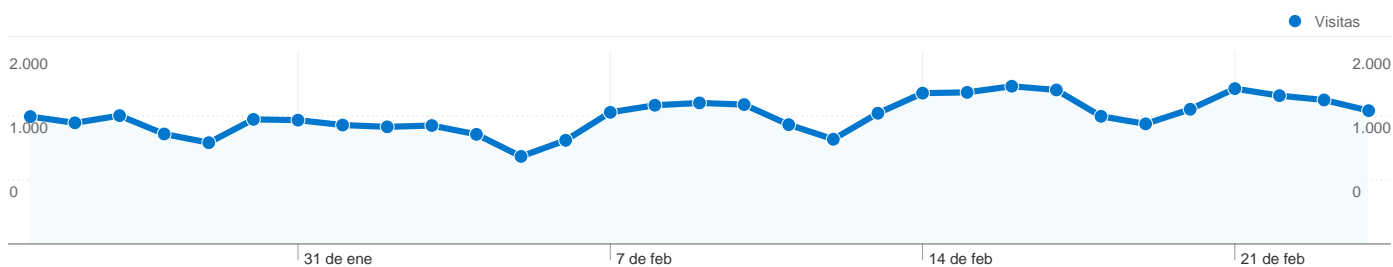

Uso del sitio

41.377 Visitas

55,70% Porcentaje de rebote

140.971 Páginas vistas

00:02:00 Promedio de tiempo en el sitio

3,41 Páginas/visita

82,98% Porcentaje de visitas nuevas

Información de visitas

36.339 usuarios han visitado este sitio.

41.377 Visitas

36.339 Visitantes únicos absolutos

140.971 Páginas vistas

3,41 Promedio de páginas vistas

00:02:00 Tiempo en el sitio

55,70% Porcentaje de rebote

82,98% Nuevas visitas

Visión general de las fuentes de tráfico

25/01/2011 - 24/02/2011

En comparación con: Sitio

Todas las fuentes de tráfico han enviado un total de 41.377 visitas.

28,59% Tráfico directo

24,09% Sitios web de referencia