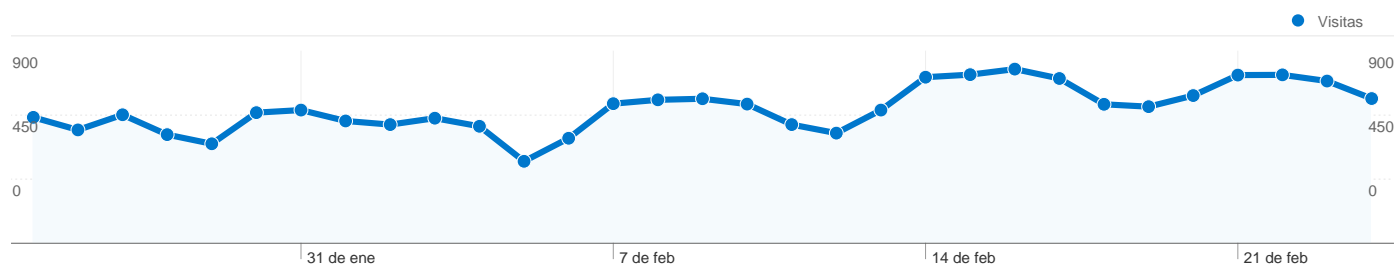

36.339 usuarios han visitado este sitio.

41.377 Visitas

36.339 Visitantes únicos absolutos

140.971 Páginas vistas

3,41 Promedio de páginas vistas

00:02:00 Tiempo en el sitio

55,70% Porcentaje de rebote

82,98% Nuevas visitas

Visión general de las fuentes de tráfico

25/01/2011 - 24/02/2011

En comparación con: Sitio

Todas las fuentes de tráfico han enviado un total de 41.377 visitas.

28,59% Tráfico directo

24,09% Sitios web de referencia

47,32% Motores de búsqueda

Motores de búsqueda
19.578,00 (47,32%)

Tráfico directo
11.831,00 (28,59%)

Sitios web de referencia
9.968,00 (24,09%)

Fuentes de tráfico principales

Fuentes	Visitas	Porcentaje de visitas	Palabras clave	Visitas	Porcentaje de visitas
google (organic)	18.509	44,73%	se vende	320	1,63%
(direct) ((none))	11.831	28,59%	sevende.es	299	1,53%
google.es (referral)	4.798	11,60%	disfraz de lacasito	177	0,90%
google.com (referral)	1.891	4,57%	sevende	174	0,89%
productos.trovit.es (referral)	1.070	2,59%	maletas baratas	163	0,83%