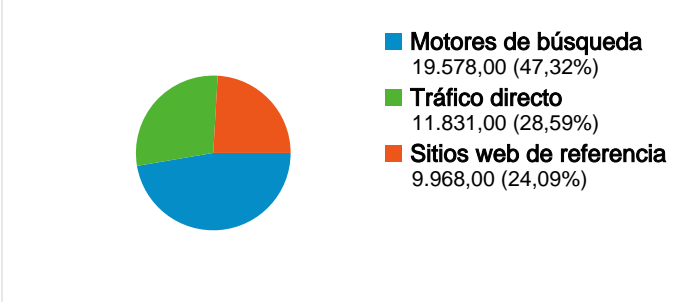

Uso del sitio

41.377 Visitas

55,70% Porcentaje de rebote

140.971 Páginas vistas

00:02:00 Promedio de tiempo en el sitio

3,41 Páginas/visita

82,98% Porcentaje de visitas nuevas

Información de visitas

Gráfico de visitas por ubicación

Visión general de las fuentes de tráfico

Visión general del contenido

Páginas	Páginas vistas	Porcentaje de páginas vistas
/listado_de_anuncios_clasifica	2.477	1,76%
/listado_de_anuncios_clasifica	1.926	1,37%
/listado_de_anuncios_clasifica	1.088	0,77%
/listado_de_anuncios_clasifica	1.043	0,74%
/listado_de_anuncios_clasifica	876	0,62%