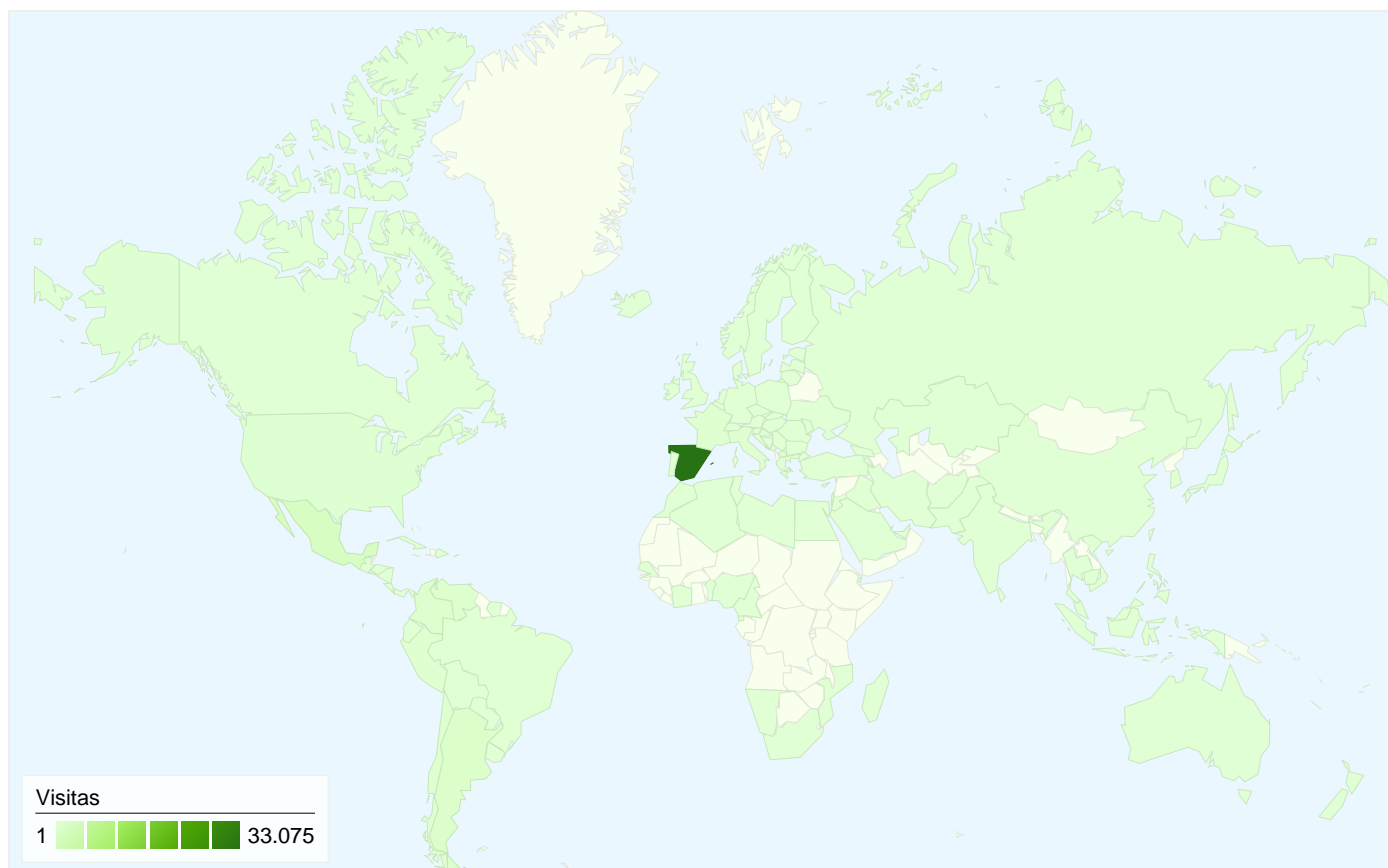

1 - 500 de 2.455

Gráfico de visitas por ubicación

En comparación con: Sitio

41.377 visitas de 117 países/territorios

Uso del sitio

País/territorio	Visitas	Páginas/visita	Promedio de tiempo en el sitio	Porcentaje de visitas nuevas	Porcentaje de rebote
Spain	33.075	3,78	00:02:15	80,29%	53,46%
Mexico	1.673	1,52	00:00:38	96,11%	68,86%
Argentina	985	1,52	00:00:35	95,74%	68,83%
Colombia	716	1,53	00:00:35	97,91%	70,11%
Venezuela	627	1,74	00:00:55	91,55%	66,67%
Chile	502	1,50	00:00:27	97,21%	68,73%
United States	384	2,08	00:01:10	95,57%	63,54%
Peru	339	1,62	00:00:58	94,40%	65,49%
France	339	4,23	00:02:48	84,07%	48,08%
Portugal	218	2,67	00:01:37	94,04%	55,96%
Italy	199	2,88	00:02:13	88,94%	54,27%
Ecuador	161	1,55	00:00:40	97,52%	62,73%