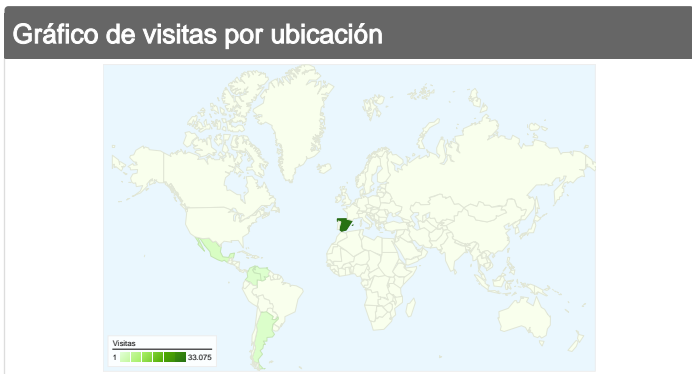

Idiomas		
Idioma	Visitas	Porcentaje de visitas
es	27.143	65,60%
es-es	9.778	23,63%
en-us	1.132	2,74%
es-419	489	1,18%
fr	395	0,95%

Navegadores		
Navegador	Visitas	Porcentaje de visitas
Internet Explorer	22.198	53,65%
Firefox	10.044	24,27%
Chrome	7.104	17,17%
Safari	1.520	3,67%
Opera	234	0,57%

Proveedores de servicios		
Proveedor de servicios	Visitas	Porcentaje de visitas
telefonica de espana sau	9.893	23,91%
jazztel triple play services	2.092	5,06%
addresses ip for home clients	1.383	3,34%
telefonica de espana sau	1.132	2,74%
cableuropa - ono	1.095	2,65%