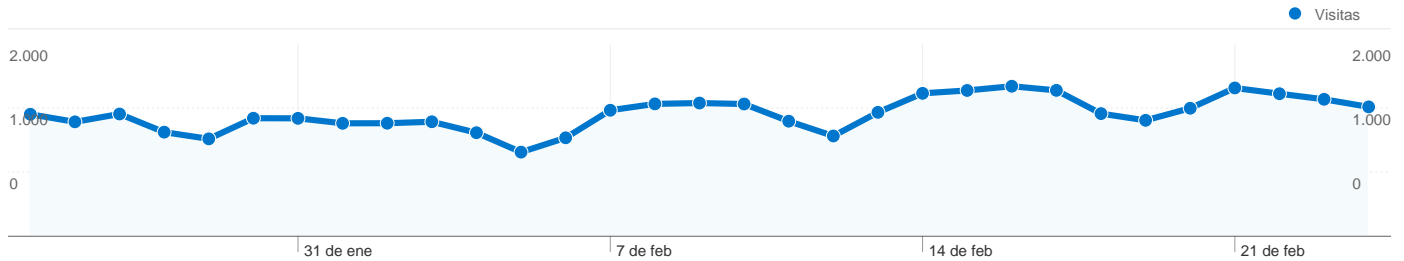

Uso del sitio

41.377 Visitas

55,70% Porcentaje de rebote

140.971 Páginas vistas

00:02:00 Promedio de tiempo en el sitio

3,41 Páginas/visita

82,98% Porcentaje de visitas nuevas

Información de visitas

Gráfico de visitas por ubicación

Visión general de las fuentes de tráfico

Visión general del contenido

Páginas	Páginas vistas	Porcentaje de páginas vistas
/listado_de_anuncios_clasifica	2.477	1,76%
/listado_de_anuncios_clasifica	1.926	1,37%
/listado_de_anuncios_clasifica	1.088	0,77%
/listado_de_anuncios_clasifica	1.043	0,74%
/listado_de_anuncios_clasifica	876	0,62%

Palabras clave

Palabra clave	Visitas	Porcentaje de visitas
se vende	320	1,63%
sevende.es	299	1,53%
disfraz de lacasito	177	0,90%
sevende	174	0,89%
maletas baratas	163	0,83%

Sitios web de referencia

Fuente	Visitas	Porcentaje de visitas
google.es	4.798	48,13%
google.com	1.891	18,97%
productos.trovit.es	1.070	10,73%
google.com.mx	221	2,22%
google.com.ar	213	2,14%

36.339 usuarios han visitado este sitio.

41.377 Visitas

36.339 Visitantes únicos absolutos

140.971 Páginas vistas

3,41 Promedio de páginas vistas

00:02:00 Tiempo en el sitio

55,70% Porcentaje de rebote

82,98% Nuevas visitas