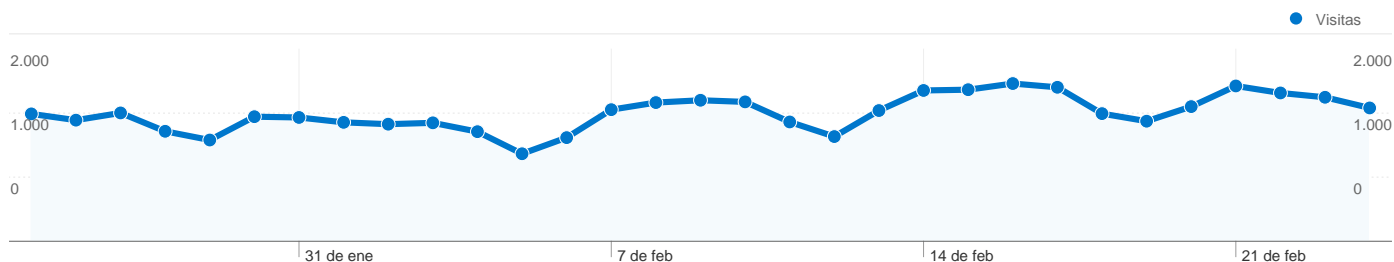

41.377 visitas han usado 34 navegadores.

Uso del sitio

Visitas	Páginas/visita	Promedio de tiempo en el sitio	Porcentaje de visitas nuevas	Porcentaje de rebote	
41.377 Porcentaje del total del sitio: 100,00%	3,41 Promedio del sitio: 3,41 (0,00%)	00:02:00 Promedio del sitio: 00:02:00 (0,00%)	83,09% Promedio del sitio: 82,98% (0,14%)	55,70% Promedio del sitio: 55,70% (0,00%)	
Navegador	Visitas	Páginas/visita	Promedio de tiempo en el sitio	Porcentaje de visitas nuevas	Porcentaje de rebote
Internet Explorer	22.198	3,87	00:02:20	80,46%	56,78%
Firefox	10.044	2,97	00:01:37	86,55%	53,40%
Chrome	7.104	2,85	00:01:38	87,01%	52,18%
Safari	1.520	2,41	00:01:15	77,83%	66,97%
Opera	234	2,64	00:01:14	88,46%	67,52%
Mozilla Compatible Agent	132	2,27	00:02:10	97,73%	75,76%
Playstation 3	31	5,42	00:04:13	77,42%	45,16%
Mozilla	23	2,26	00:01:59	95,65%	43,48%
Opera Mini	23	1,30	00:00:15	100,00%	82,61%
BlackBerry8520	11	1,36	00:00:31	90,91%	81,82%
BlackBerry9700	8	1,50	00:00:10	87,50%	75,00%
BlackBerry8900	7	1,57	00:02:12	85,71%	71,43%
Playstation Portable	6	1,00	00:00:00	100,00%	100,00%
NetFront	5	2,20	00:02:17	100,00%	80,00%
BlackBerry9105	4	5,50	00:02:17	0,00%	50,00%
Konqueror	4	1,25	00:02:07	100,00%	75,00%
BlackBerry9300	3	1,00	00:00:00	66,67%	100,00%
SeaMonkey	3	5,00	00:04:35	100,00%	66,67%
Ask Jeeves/Teoma	2	1,50	00:00:40	100,00%	50,00%
BlackBerry8220	1	1,00	00:00:00	100,00%	100,00%
BlackBerry9000	1	1,00	00:00:00	100,00%	100,00%
BlackBerry9500	1	1,00	00:00:00	100,00%	100,00%
BlackBerry9530	1	1,00	00:00:00	100,00%	100,00%