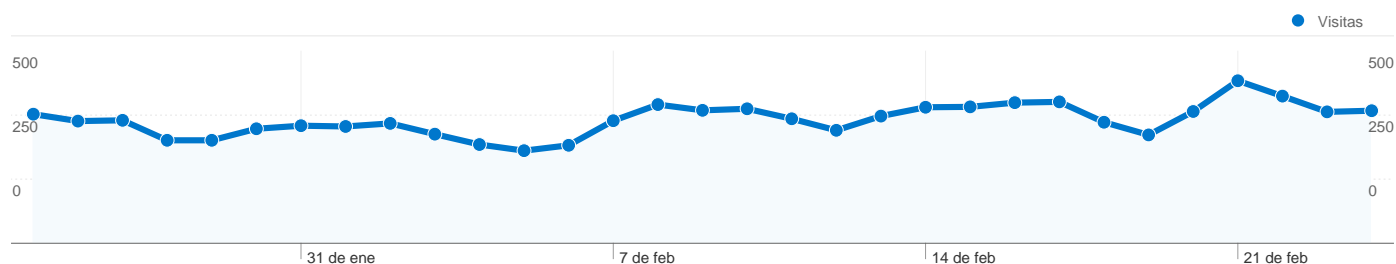

1 - 117 de 117

Las páginas de este sitio se han visitado un total de 140.971 veces.

 140.971 Páginas vistas

 106.870 Visitas únicas

 55,70% Porcentaje de rebote

Contenido principal

Páginas	Páginas vistas	Porcentaje de páginas vistas
/listado_de_anuncios_clasificados_de_venta.html	2.477	1,76%
/listado_de_anuncios_clasificados_en_coruna_26_pagina_0_0	1.926	1,37%
/listado_de_anuncios_clasificados_de_compro.html	1.088	0,77%
/listado_de_anuncios_clasificados_en_provincia_26_pagina_0_	1.043	0,74%
/listado_de_anuncios_clasificados_en_sevilla_42_pagina_0_0_	876	0,62%