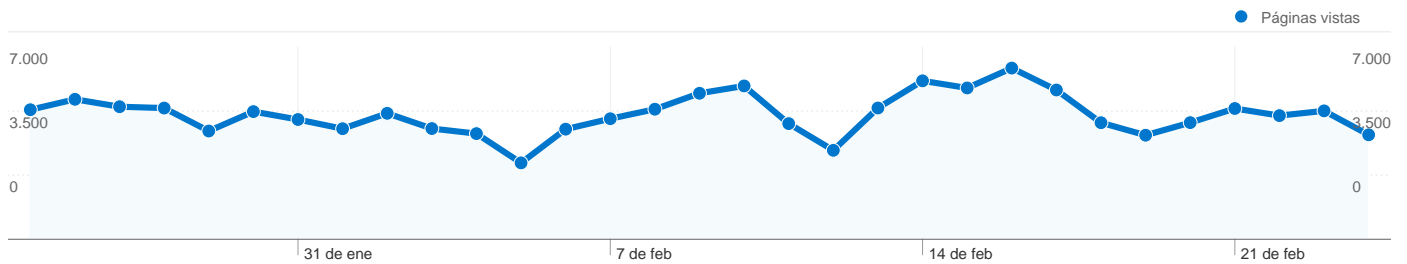

Las páginas de este sitio se han visitado un total de 140.971 veces.

140.971 Páginas vistas

106.870 Visitas únicas

55,70% Porcentaje de rebote

Contenido principal

Páginas	Páginas vistas	Porcentaje de páginas vistas
/listado_de_anuncios_clasificados_de_venta.html	2.477	1,76%
/listado_de_anuncios_clasificados_en_coruna_26_pagina_0_0	1.926	1,37%
/listado_de_anuncios_clasificados_de_compro.html	1.088	0,77%
/listado_de_anuncios_clasificados_en_provincia_26_pagina_0_	1.043	0,74%
/listado_de_anuncios_clasificados_en_sevilla_42_pagina_0_0_	876	0,62%