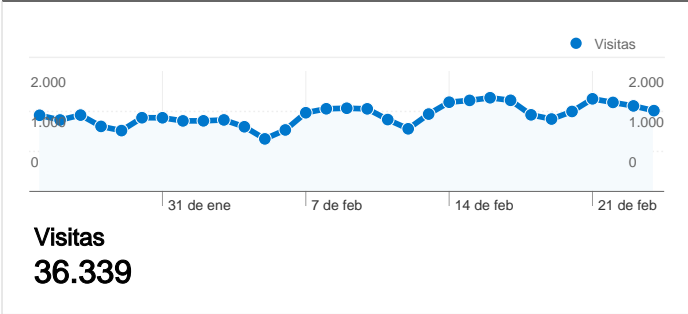

Uso del sitio

41.377 Visitas

55,70% Porcentaje de rebote

140.971 Páginas vistas

00:02:00 Promedio de tiempo en el sitio

3,41 Páginas/visita

82,98% Porcentaje de visitas nuevas

Información de visitas

Gráfico de visitas por ubicación

Visión general de las fuentes de tráfico

Visión general del contenido

Páginas	Páginas vistas	Porcentaje de páginas vistas
/listado_de_anuncios_clasifica	2.477	1,76%
/listado_de_anuncios_clasifica	1.926	1,37%
/listado_de_anuncios_clasifica	1.088	0,77%
/listado_de_anuncios_clasifica	1.043	0,74%
/listado_de_anuncios_clasifica	876	0,62%

36.339 usuarios han visitado este sitio.

41.377 Visitas

36.339 Visitantes únicos absolutos

140.971 Páginas vistas

3,41 Promedio de páginas vistas

00:02:00 Tiempo en el sitio

55,70% Porcentaje de rebote

82,98% Nuevas visitas