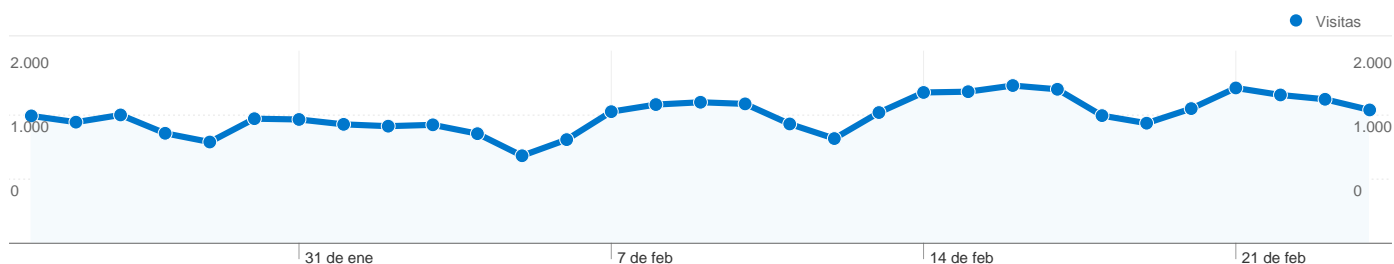

41.377 visitas han usado 69 idiomas.

Uso del sitio

Idioma	Visitas	Páginas/visita	Promedio de tiempo en el sitio	Porcentaje de visitas nuevas	Porcentaje de rebote
Visitas 41.377 Porcentaje del total del sitio: 100,00%	Páginas/visita 3,41 Promedio del sitio: 3,41 (0,00%)	Promedio de tiempo en el sitio 00:02:00 Promedio del sitio: 00:02:00 (0,00%)	Porcentaje de visitas nuevas 83,09% Promedio del sitio: 82,98% (0,14%)	Porcentaje de rebote 55,70% Promedio del sitio: 55,70% (0,00%)	
Idioma	Visitas	Páginas/visita	Promedio de tiempo en el sitio	Porcentaje de visitas nuevas	Porcentaje de rebote
es	27.143	3,71	00:02:14	81,23%	55,52%
es-es	9.778	2,90	00:01:33	85,01%	55,47%
en-us	1.132	2,18	00:01:01	92,84%	63,60%
es-419	489	1,81	00:00:39	94,68%	55,83%
fr	395	4,35	00:02:49	84,30%	46,58%
ca	357	3,92	00:02:28	79,27%	53,50%
en	303	2,39	00:01:48	91,09%	66,01%
es-ar	190	1,99	00:01:01	96,32%	53,68%
it	180	3,08	00:02:16	93,89%	50,56%
de	143	2,24	00:00:50	91,61%	60,84%
pt-br	121	1,65	00:00:39	96,69%	64,46%
pt	114	3,48	00:02:25	92,11%	54,39%
es-mx	99	1,90	00:00:54	95,96%	54,55%
pl	90	4,62	00:02:37	83,33%	37,78%
es-la	77	2,14	00:01:18	87,01%	79,22%
pt-pt	75	1,95	00:00:34	97,33%	52,00%
nl	72	3,78	00:02:22	95,83%	47,22%
en-gb	64	2,00	00:00:57	92,19%	51,56%
ru	47	2,68	00:01:37	91,49%	46,81%
hu	46	2,26	00:00:39	97,83%	47,83%
ro	42	3,71	00:01:35	76,19%	42,86%
bg	34	2,35	00:01:46	85,29%	55,88%
el	27	2,00	00:00:25	96,30%	37,04%