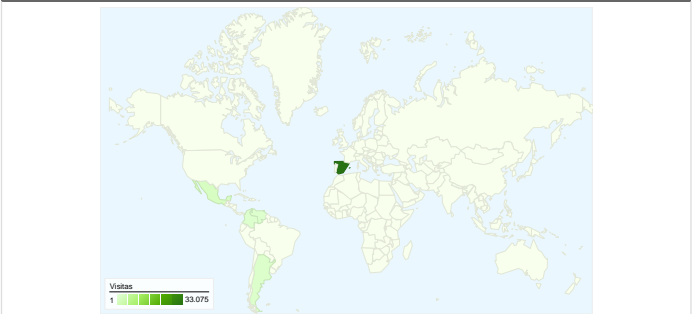

Uso del sitio

41.377 Visitas

55,70% Porcentaje de rebote

140.971 Páginas vistas

00:02:00 Promedio de tiempo en el sitio

3,41 Páginas/visita

82,98% Porcentaje de visitas nuevas

Información de visitas

Gráfico de visitas por ubicación

Visión general de las fuentes de tráfico

Visión general del contenido

Páginas	Páginas vistas	Porcentaje de páginas vistas
/listado_de_anuncios_clasifica	2.477	1,76%
/listado_de_anuncios_clasifica	1.926	1,37%
/listado_de_anuncios_clasifica	1.088	0,77%
/listado_de_anuncios_clasifica	1.043	0,74%
/listado_de_anuncios_clasifica	876	0,62%