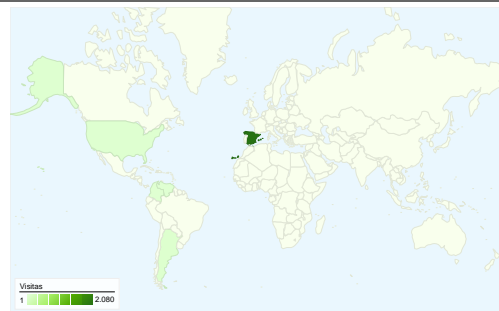

**Uso del sitio**

**2.345** Visitas

**47,12%** Porcentaje de rebote

**5.232** Páginas vistas

**00:02:05** Promedio de tiempo en el sitio

**2,23** Páginas/visita

**60,38%** Porcentaje de visitas nuevas

**Visión general de usuarios**

**Usuarios del sitio web**  
**1.552**

**Gráfico de visitas por ubicación world**

**Visión general de las fuentes de tráfico**

- **Tráfico directo**  
1.068,00 (45,54%)
- **Sitios web de referencia**  
840,00 (35,82%)
- **Motores de búsqueda**  
437,00 (18,64%)

# Gráfico de visitas por ubicación

En comparación con: Sitio

2.345 visitas provinieron de 43 países/territorios.