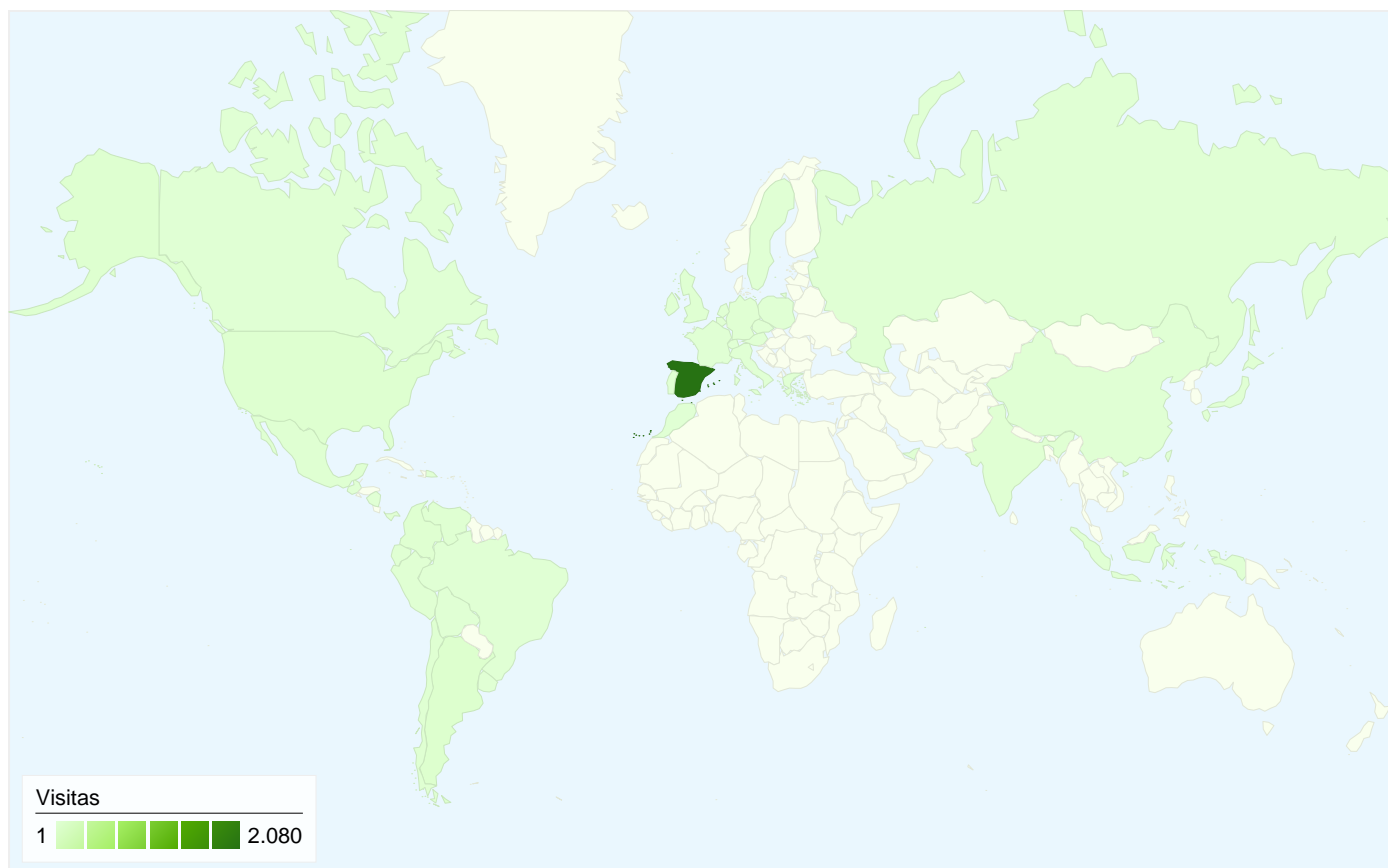

**Usuarios del sitio web**  
**1.552**

**Gráfico de visitas por ubicación world**

**Visión general de las fuentes de tráfico**

- **Tráfico directo**  
1.068,00 (45,54%)
- **Sitios web de referencia**  
840,00 (35,82%)
- **Motores de búsqueda**  
437,00 (18,64%)

# Visión general de las fuentes de tráfico

27/02/2009 - 29/03/2009

En comparación con: Sitio

Todas las fuentes de tráfico han enviado un total de 2.345 visitas.

**45,54%** Tráfico directo

**35,82%** Sitios web de referencia

**18,64%** Motores de búsqueda

- **Tráfico directo**  
1.068,00 (45,54%)
- **Sitios web de referencia**  
840,00 (35,82%)
- **Motores de búsqueda**  
437,00 (18,64%)

# Gráfico de visitas por ubicación

En comparación con: Sitio

2.345 visitas provinieron de 43 países/territorios.